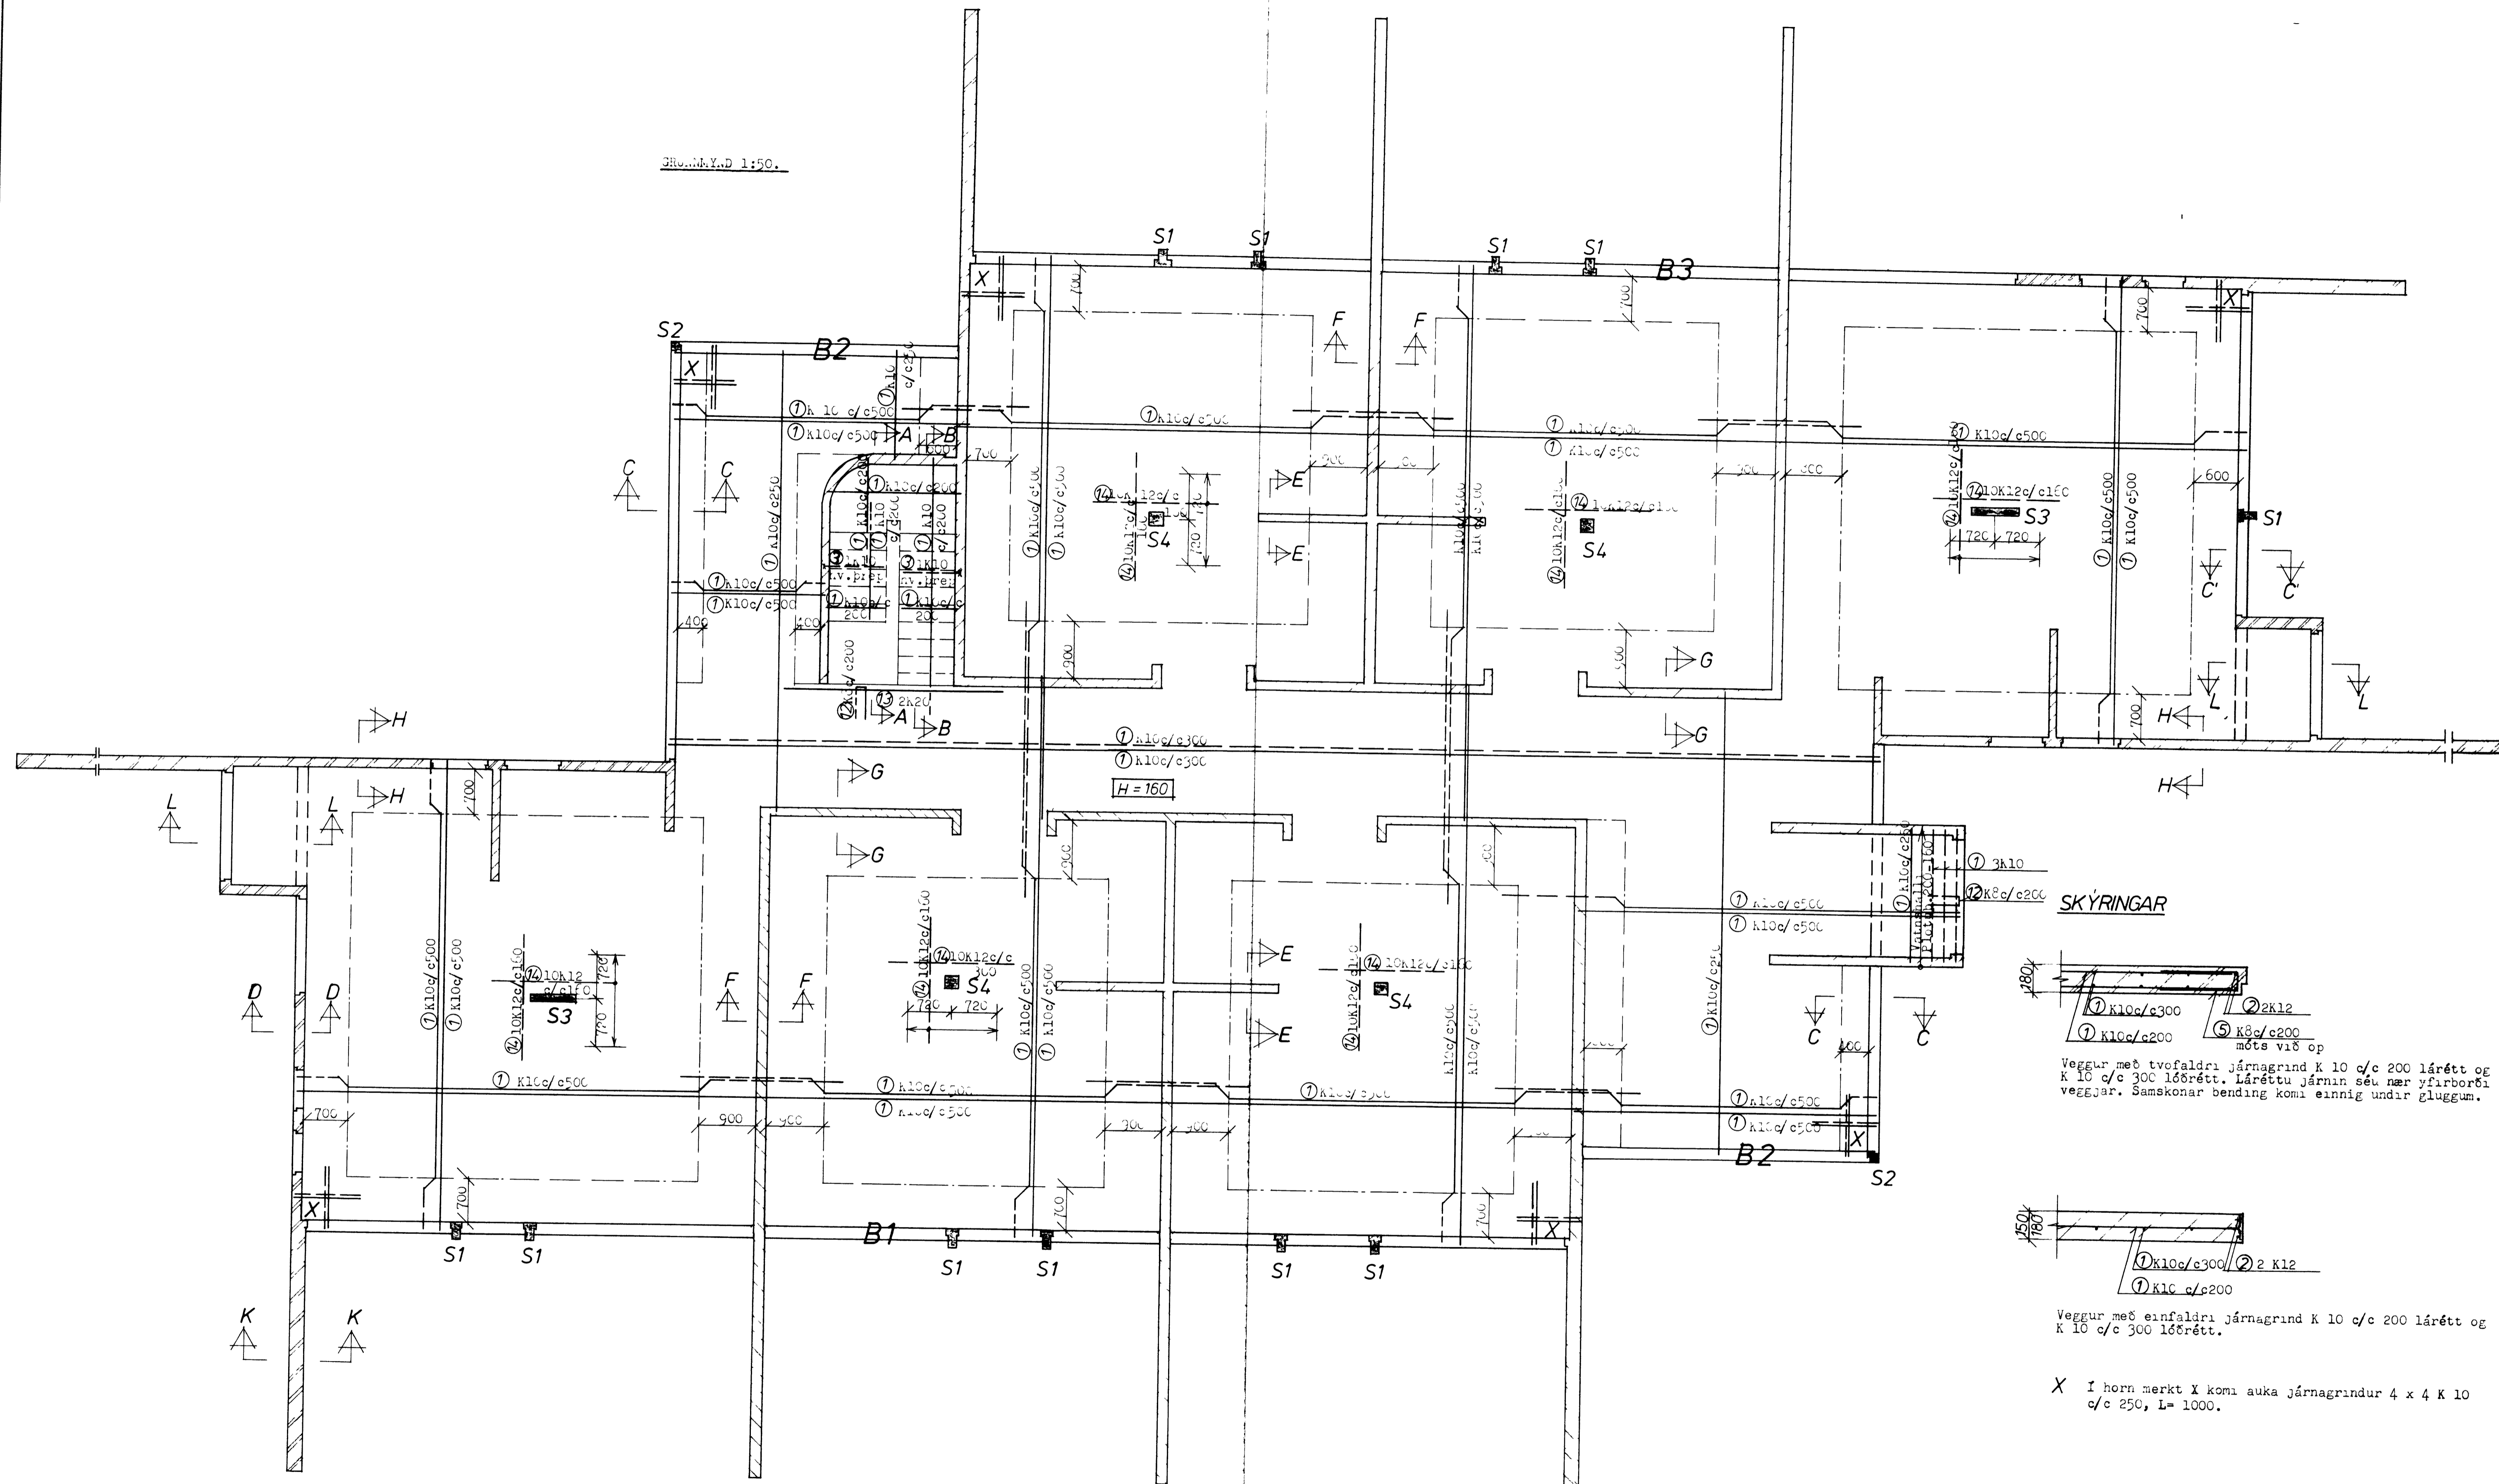

GRUNNMYND 1:50.

STEYPUGÆÐI S200

VERKFRÆÐISTOFAN HVERFISGÖTU 18, REYKJAVÍK
SÍMI 28740

Íbúðir aldraðra við HRAUNBÉIR, Vestmannaeyjum.	BL NR
Hannað B.G.	311
Reiknað B.G.	LOFTPLATA OG VEGGIR
Teiknað B.G.	Grunnmynd
Kvarða 1:50	1080