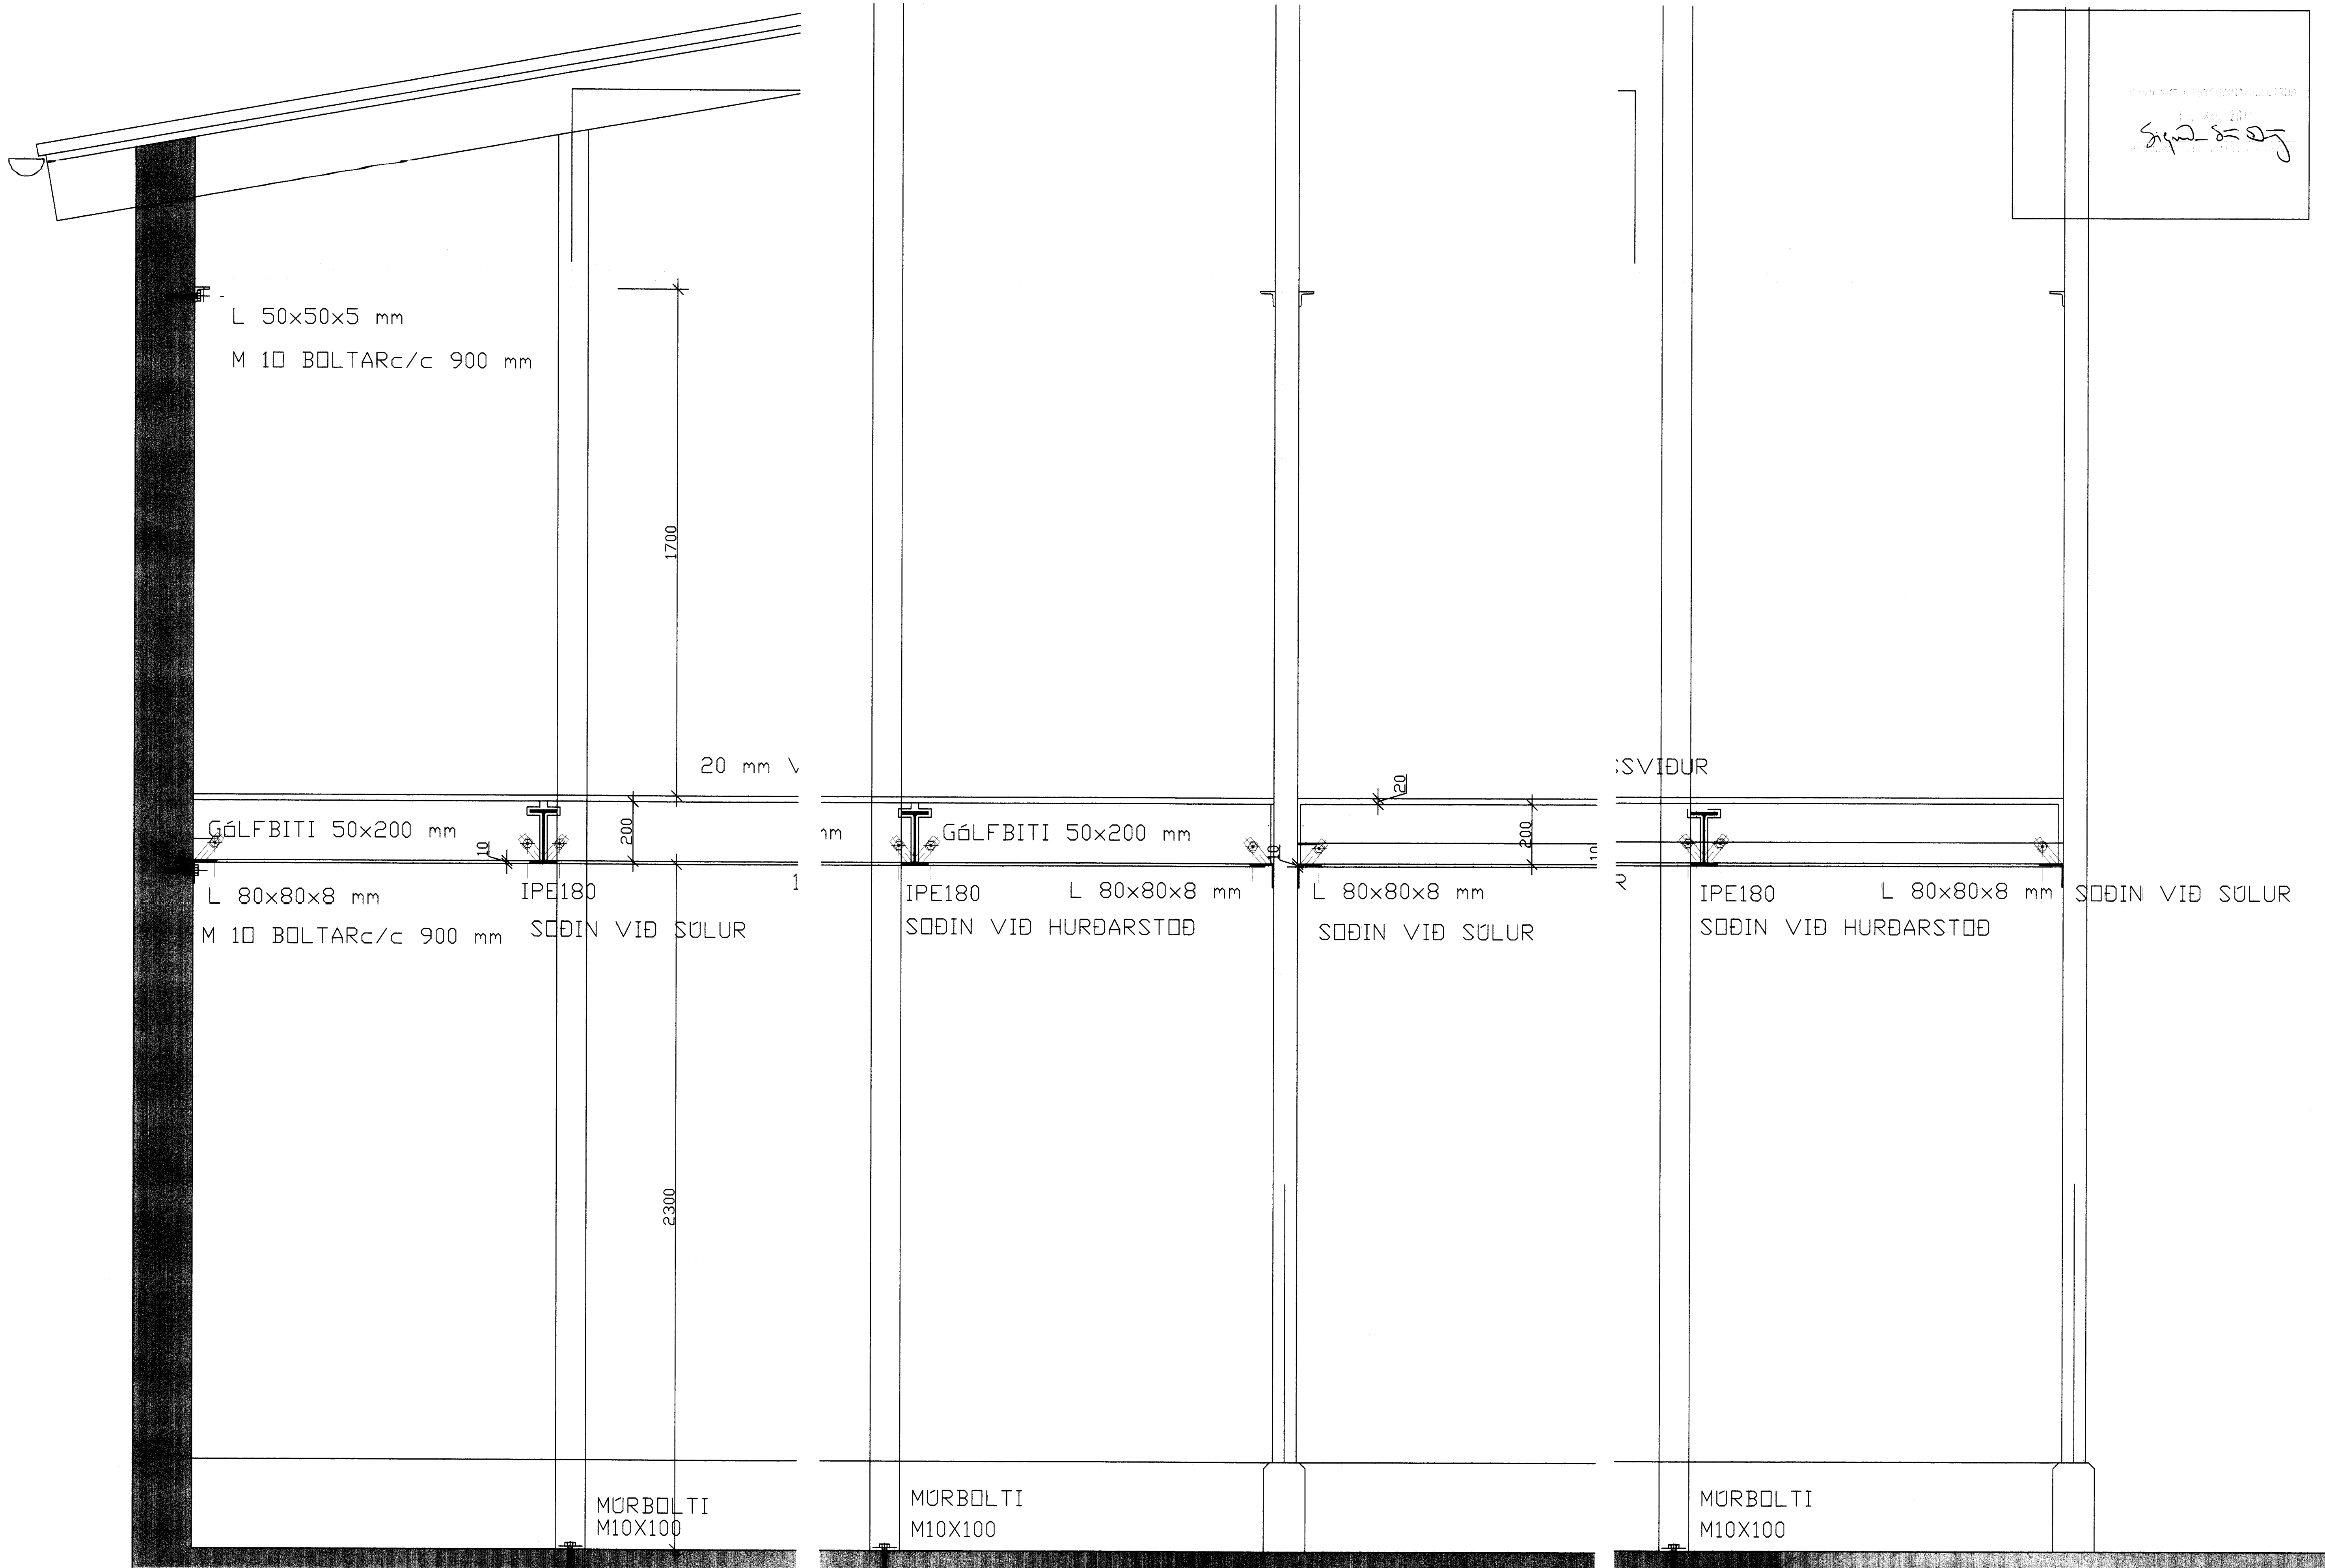

8426

FRV
 Sigmundur

D		H		Dags.	Hannað	Verk.nr	Mælikvæði	Teiknistofa PZ ehf Ráðgjafarverkfræðipjónusta FRV Kirkjuvegi 23 900 Vestmannaeyjum Sími 481-2711 Fax 481-3076 Heimasíða http://www.teiknistofa.is Netfang pz@teiknistofa.is	Verkefni EIDIB 5-9, VESTMANNAEYJUM ENDURSKIPULAGNING Verkefni LANGSNIB Í SYÐRI ÞURKKLEFA BURÐSRVIRKI OG INNRETTINGAR
C		G	MARS. 11	PZ	9806-3	1:10			
B		F	Yfirfarið	Teiknað	Teikn.nr	Breyting			
A		E	Sampykkt	EA	211				
NR	DAGS. BREYTING	NR	DAGS. BREYTING						