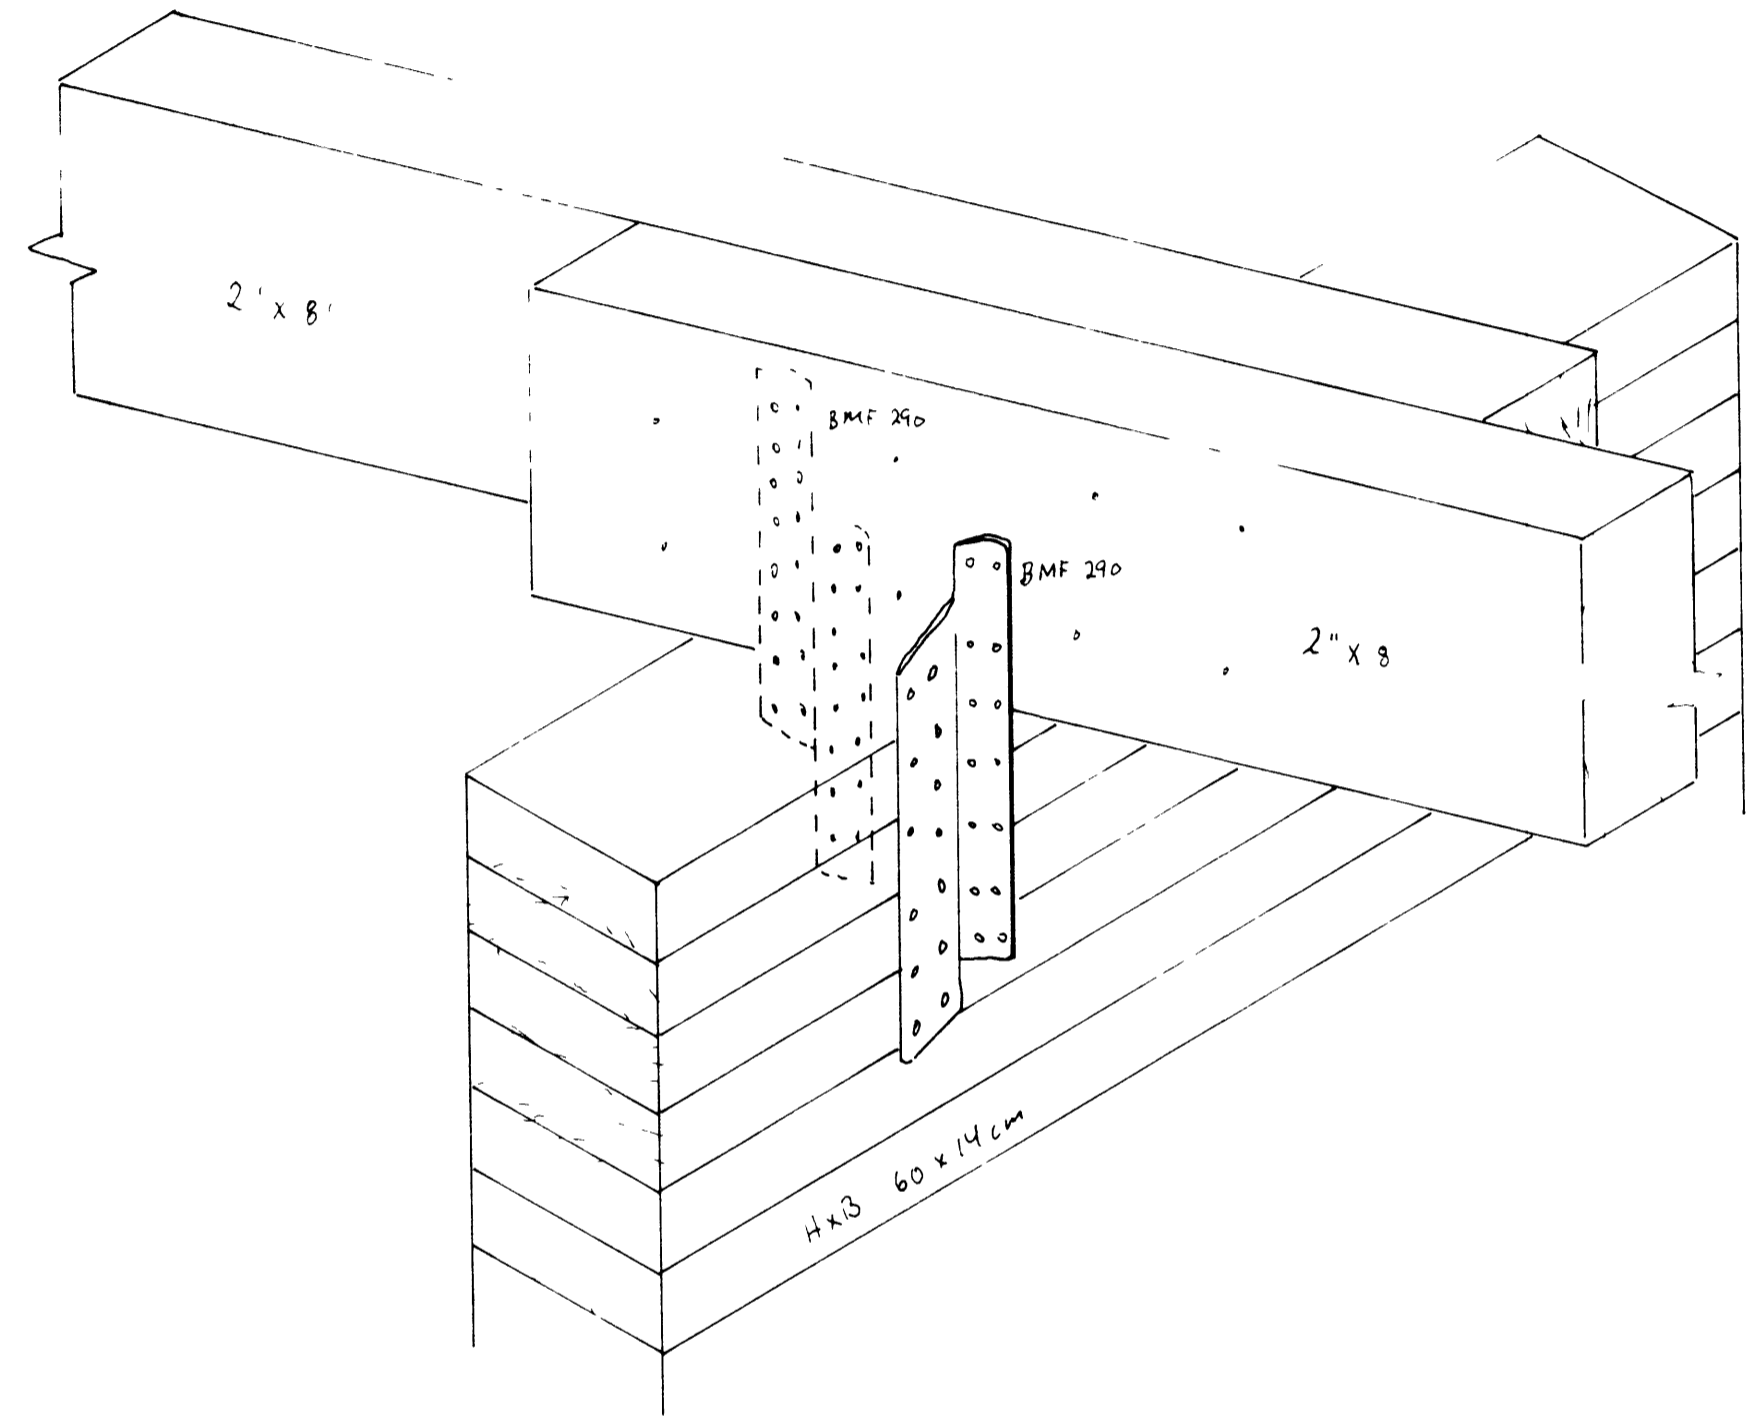

A HVERJU SPERRUBILI SKULU VERA 2 STK 13 MF  
 ÞAKVAÐKER GEGA 290 FESTA SKAL HVERT ÖB BITT  
 MEG 18 STK 13 MF SAUM LENOÐ AMK 4mm  
 ÞVERMÁL 4mm  
 SPERRUR SEM ERU 2"x8" SKULU SVARAST UM AMK  
 30 cm ÖB SKULU NEGLAST SAMAN 1 SKOÐUVA

SPERRUR 2"x8" BIL 60cm  
 L'IMTRE HxB 60cm x 14cm NIÐURB 1250

VERKEFNI	DRGS 15-03-1988
EIÐI 5-11	MKV 1 100 1 10
ÞAKVIÐIR. L'IMTRE	BRÉVIT
	BLAÐ NR 8F