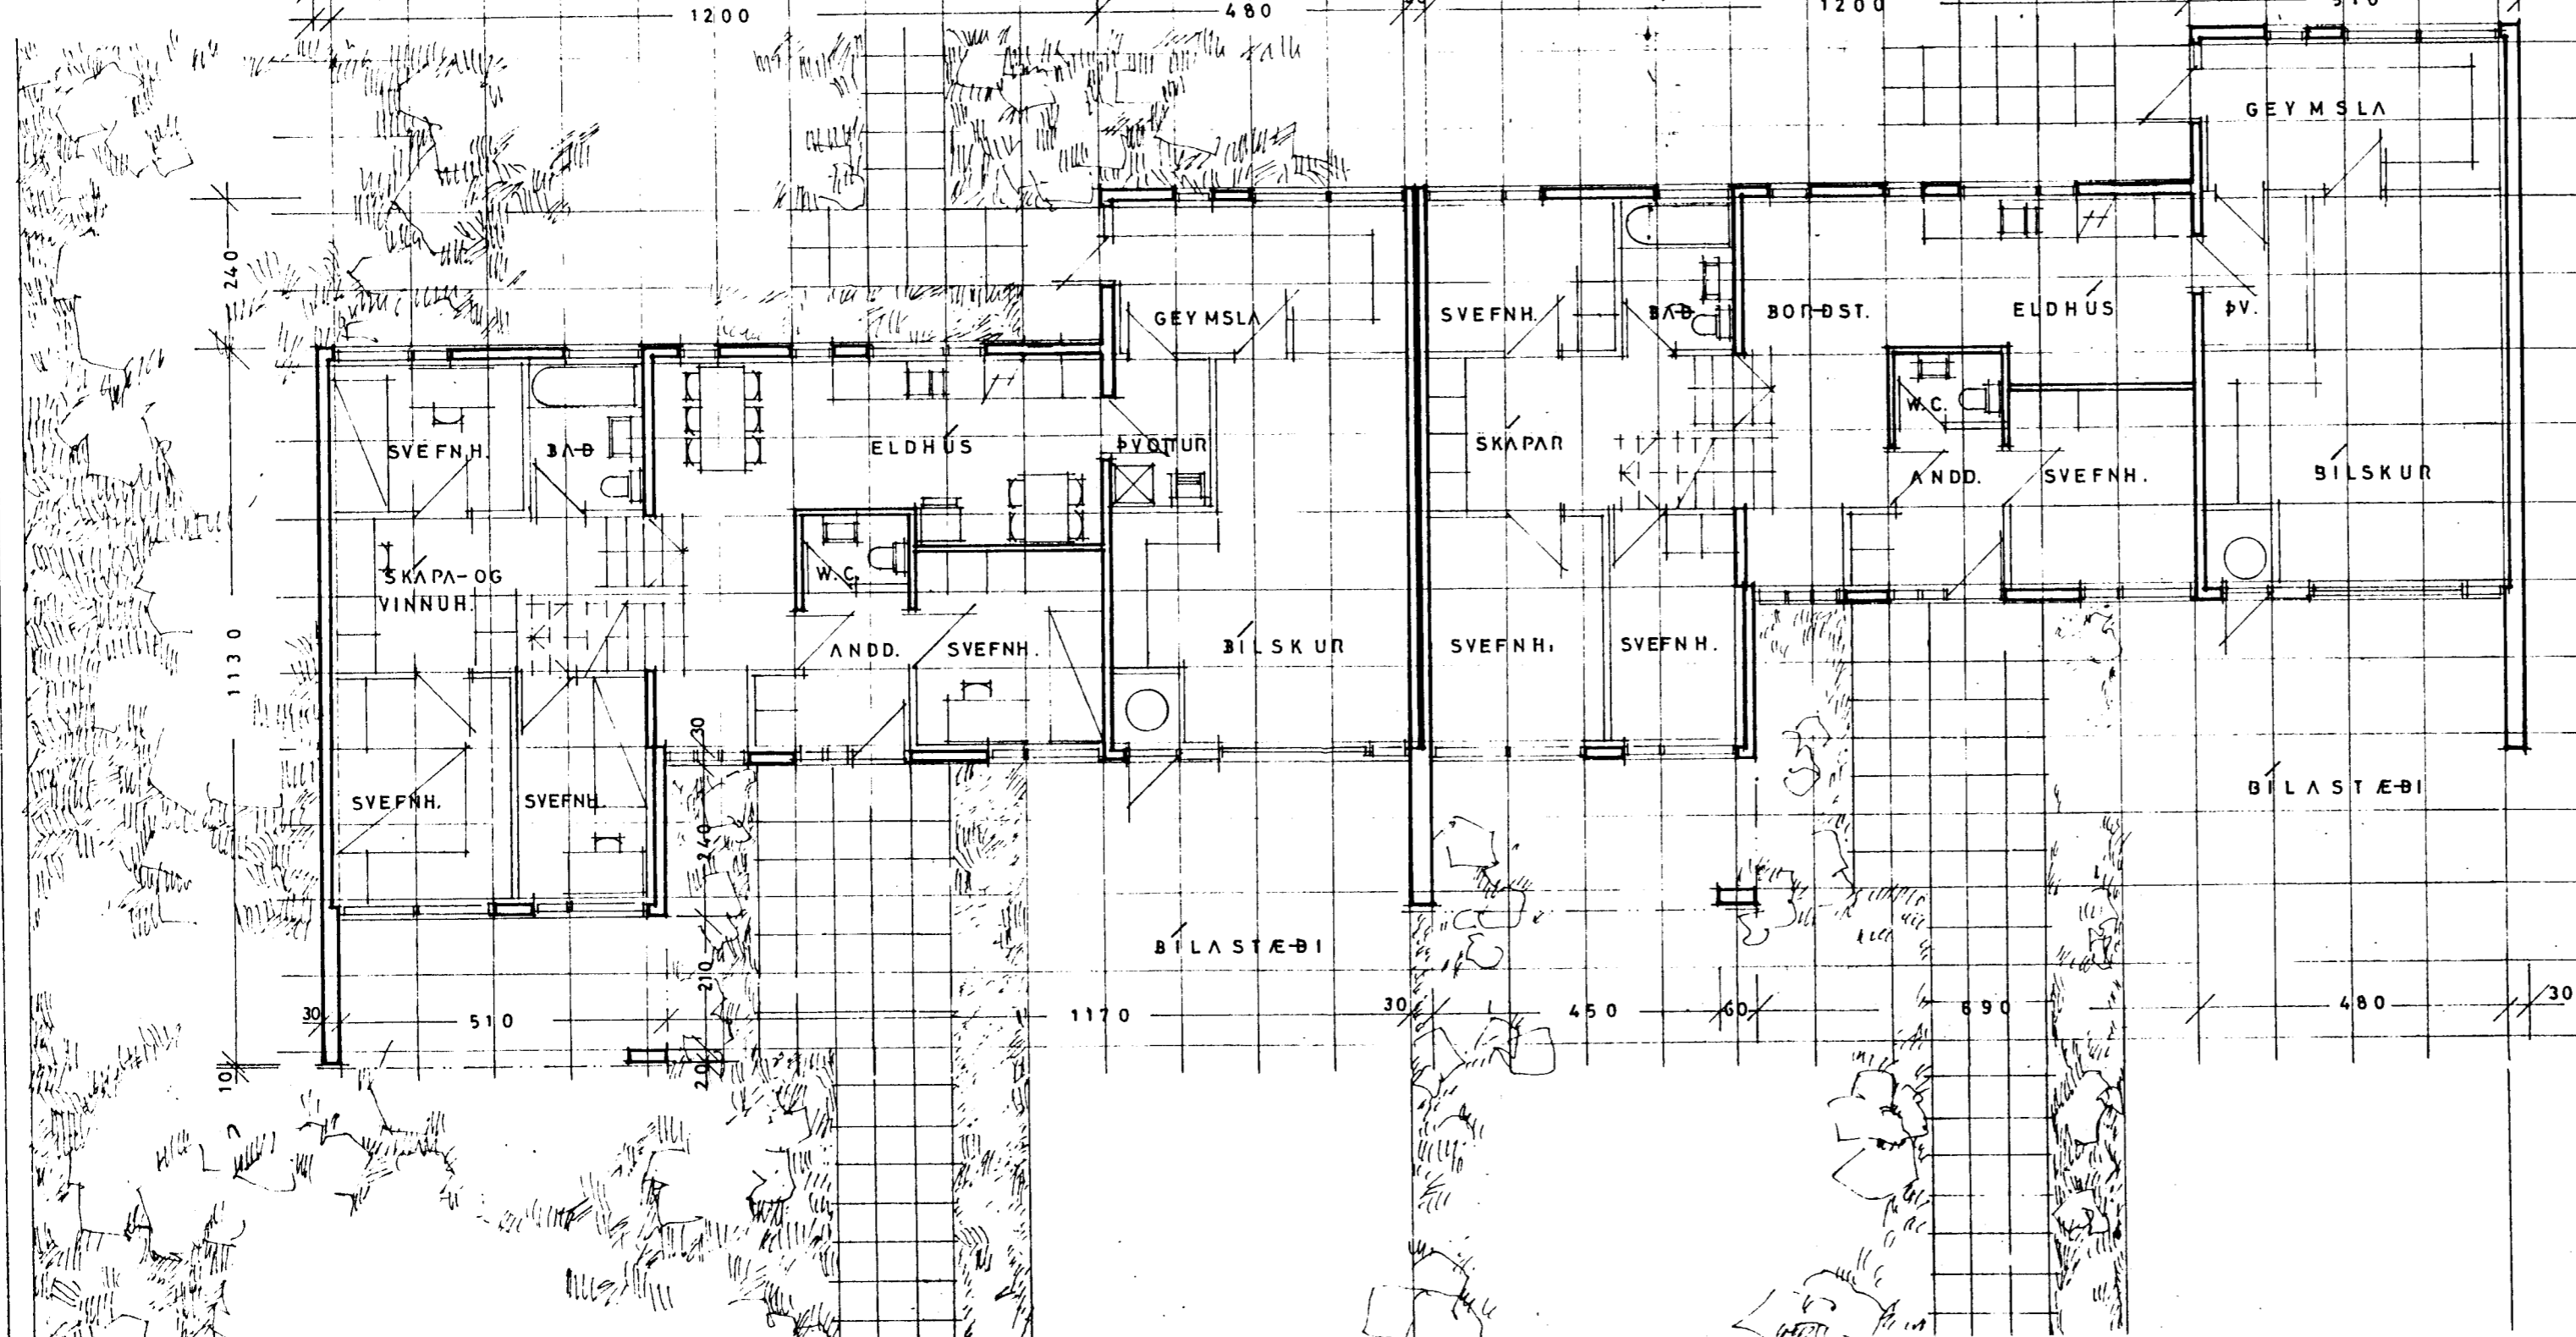

9448

3450

EFRI HÆÐ

NEÐRI HÆÐ

26  
 PARHÚS VÐ DVERGHAMAR, VESTMANNAEYJUM  
 GRUNNMYNDIR MKV. 1:100 FEBRÚAR 1974

7304-05 TEIKNISTOFA LAUGAVEGI 96 REYKJAVÍK SÍMI 17980  
 HRAFNKELL THORLACIUS ARKT. BJÖRN EMILSSON TEKNIF.