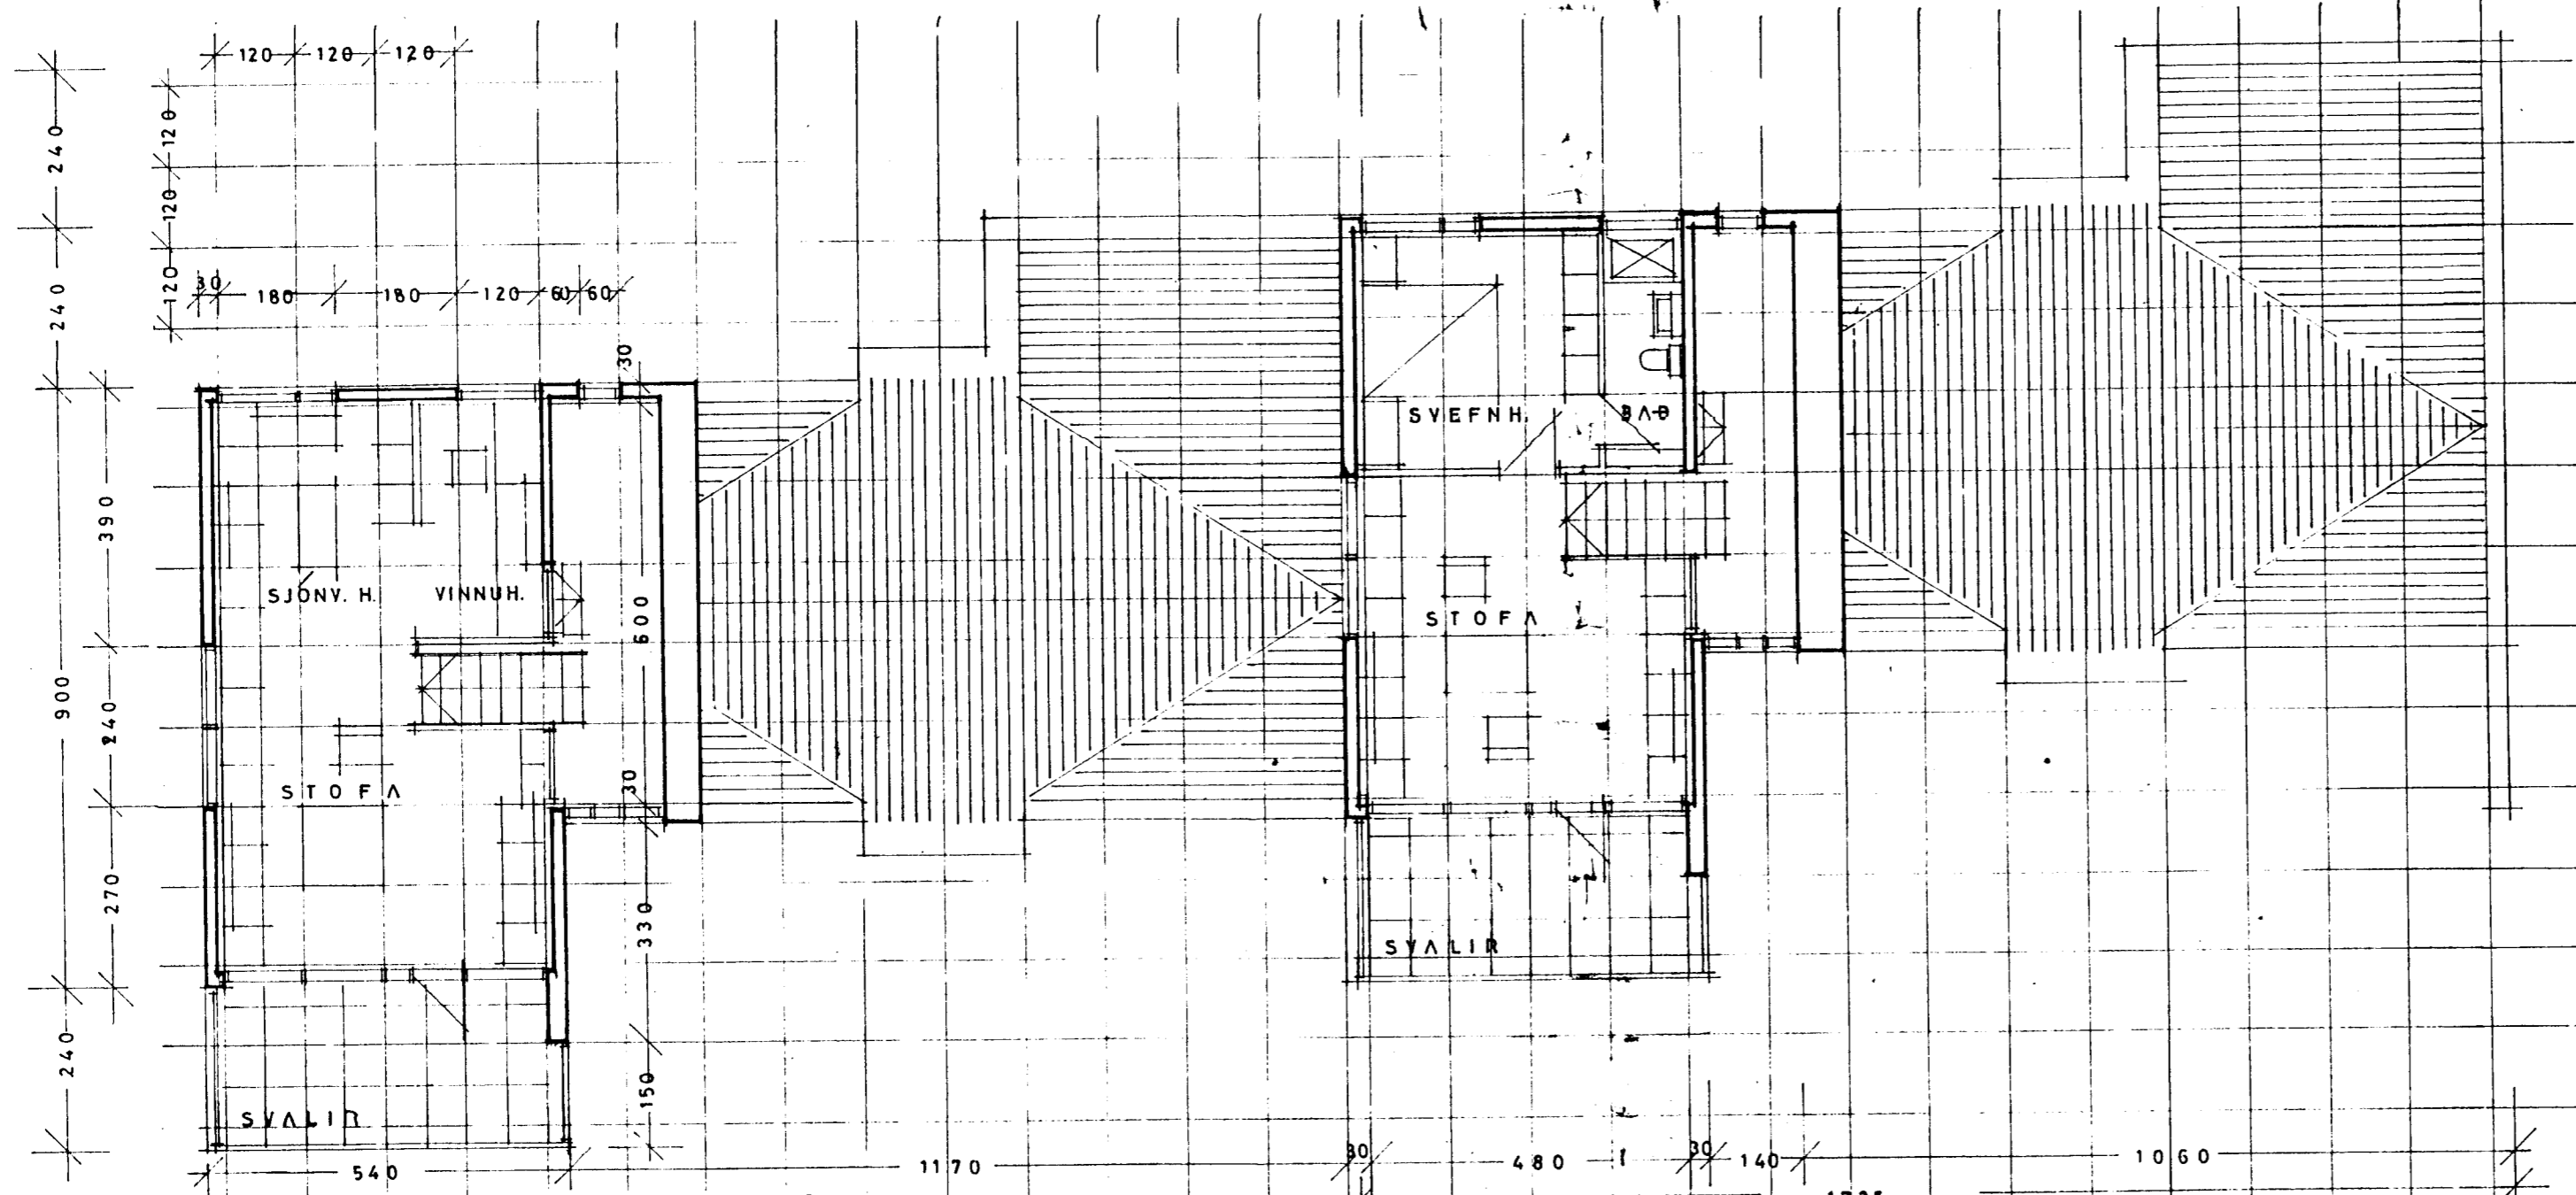

9448

3450

EFRI HÆÐ

NEÐRI HÆÐ

26  
 PARHÚS VÐ DVERGHAMAR, VESTMANNAEYJUM  
 GRUNNMYNDIR MKV. 1:100 FEBRÚAR 1974

7304-05 TEIKNISTOFA LAUGAVEGI 96 REYKJAVÍK SÍMI 17980  
 HRAFNKELL THORLACIUS ARKT. BJÖRN EMILSSON TEKNIF.