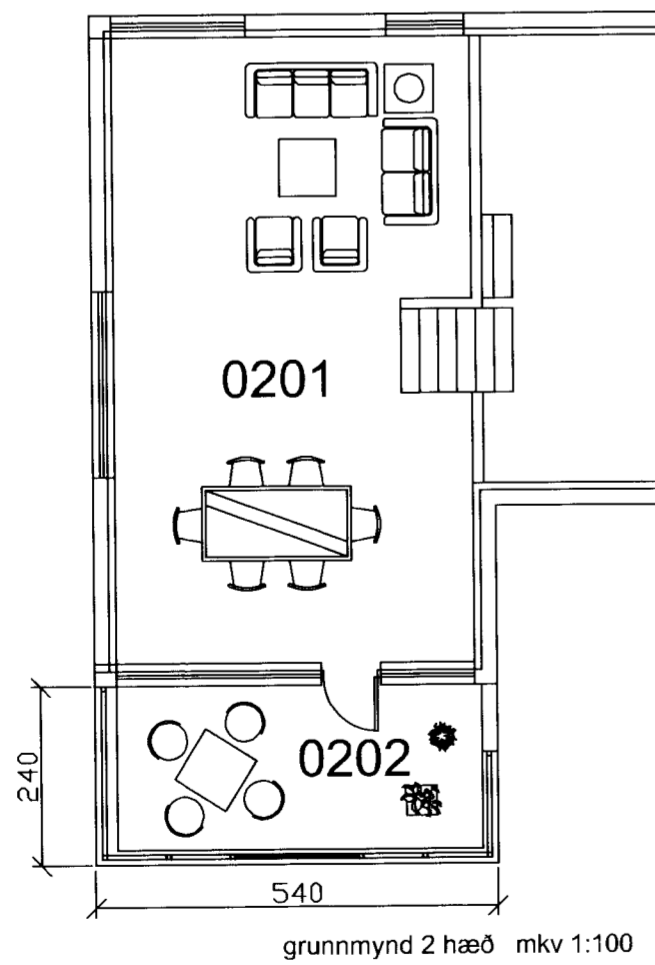

Dverghamar 38 útlit suður mkv 1:100

útlit vestur mkv 1:100

útlit austur mkv 1:100

grunnmynd 2 hæð mkv 1:100

Skjalnúmer: Dverghamar 38				Skjalnúmer: Agúst Hreggverðsson																	
Landnúmer: 120303				Kennitala: 120303																	
Matrikulnúmer: 01				Dags: 4.3.2012																	
Uppskipting og lýsing				Skærir																	
DD	DD	DD	DD	DD	DD	DD	DD	DD	DD	DD	DD	DD	DD	DD	DD	DD	DD	DD	DD		
JK	JK	JK	JK	JK	JK	JK	JK	JK	JK	JK	JK	JK	JK	JK	JK	JK	JK	JK	JK		
Matskúti				358.2	0.0	0.0	0.0	208.4	0.0								812.6	177.8	208.4	496.970	
Bótn																	29.4				
1 hæð				146.8	0.0	0.0	0.0	146.8	0.0							396.3	126.1	146.8		231.890	
A	0101	Íbúð	4	0101	100.9			100.9		2.70	2.70	272.4	86.8	100.9	2.70	231.890					
A	0102	biðeymsla	B	0101	45.9			45.9		2.70	2.70	123.9	38.3	45.9	2.70	136.110					
2. hæð				81.6	0.0	0.0	0.0	81.6	0.0							167.1	52.4	81.6		128.990	
A	0201	Íbúð	4	0101	46.8			46.8		2.70	2.70	150.7	41.6	46.8	2.70	128.990					
A	0202	sólhús	4	0101	13.0			13.0		2.90	3.00	36.4	10.8	13.0	2.80	30.240					
Þak				146.8	0.0	0.0	0.0	0.0	0.0							0.0	0.0	0.0	0.0		
A	0301	Þak	2	0101	146.8			146.8		0.30	1.50	0.0	0.0	0.0	0.0						
Athugasemdir																					
Samantals summa																					
Eignarhald																					
Eignarhald	Númer	Eignarhald	Eignarhald	Eignarhald	Eignarhald	Eignarhald	Eignarhald	Eignarhald	Eignarhald	Eignarhald	Eignarhald	Eignarhald	Eignarhald	Eignarhald	Eignarhald	Eignarhald	Eignarhald	Eignarhald	Eignarhald	Eignarhald	Eignarhald
0101	Íbúð	208.4	496.970	496.970																	
	Alls	208.4	496.970	496.970																	