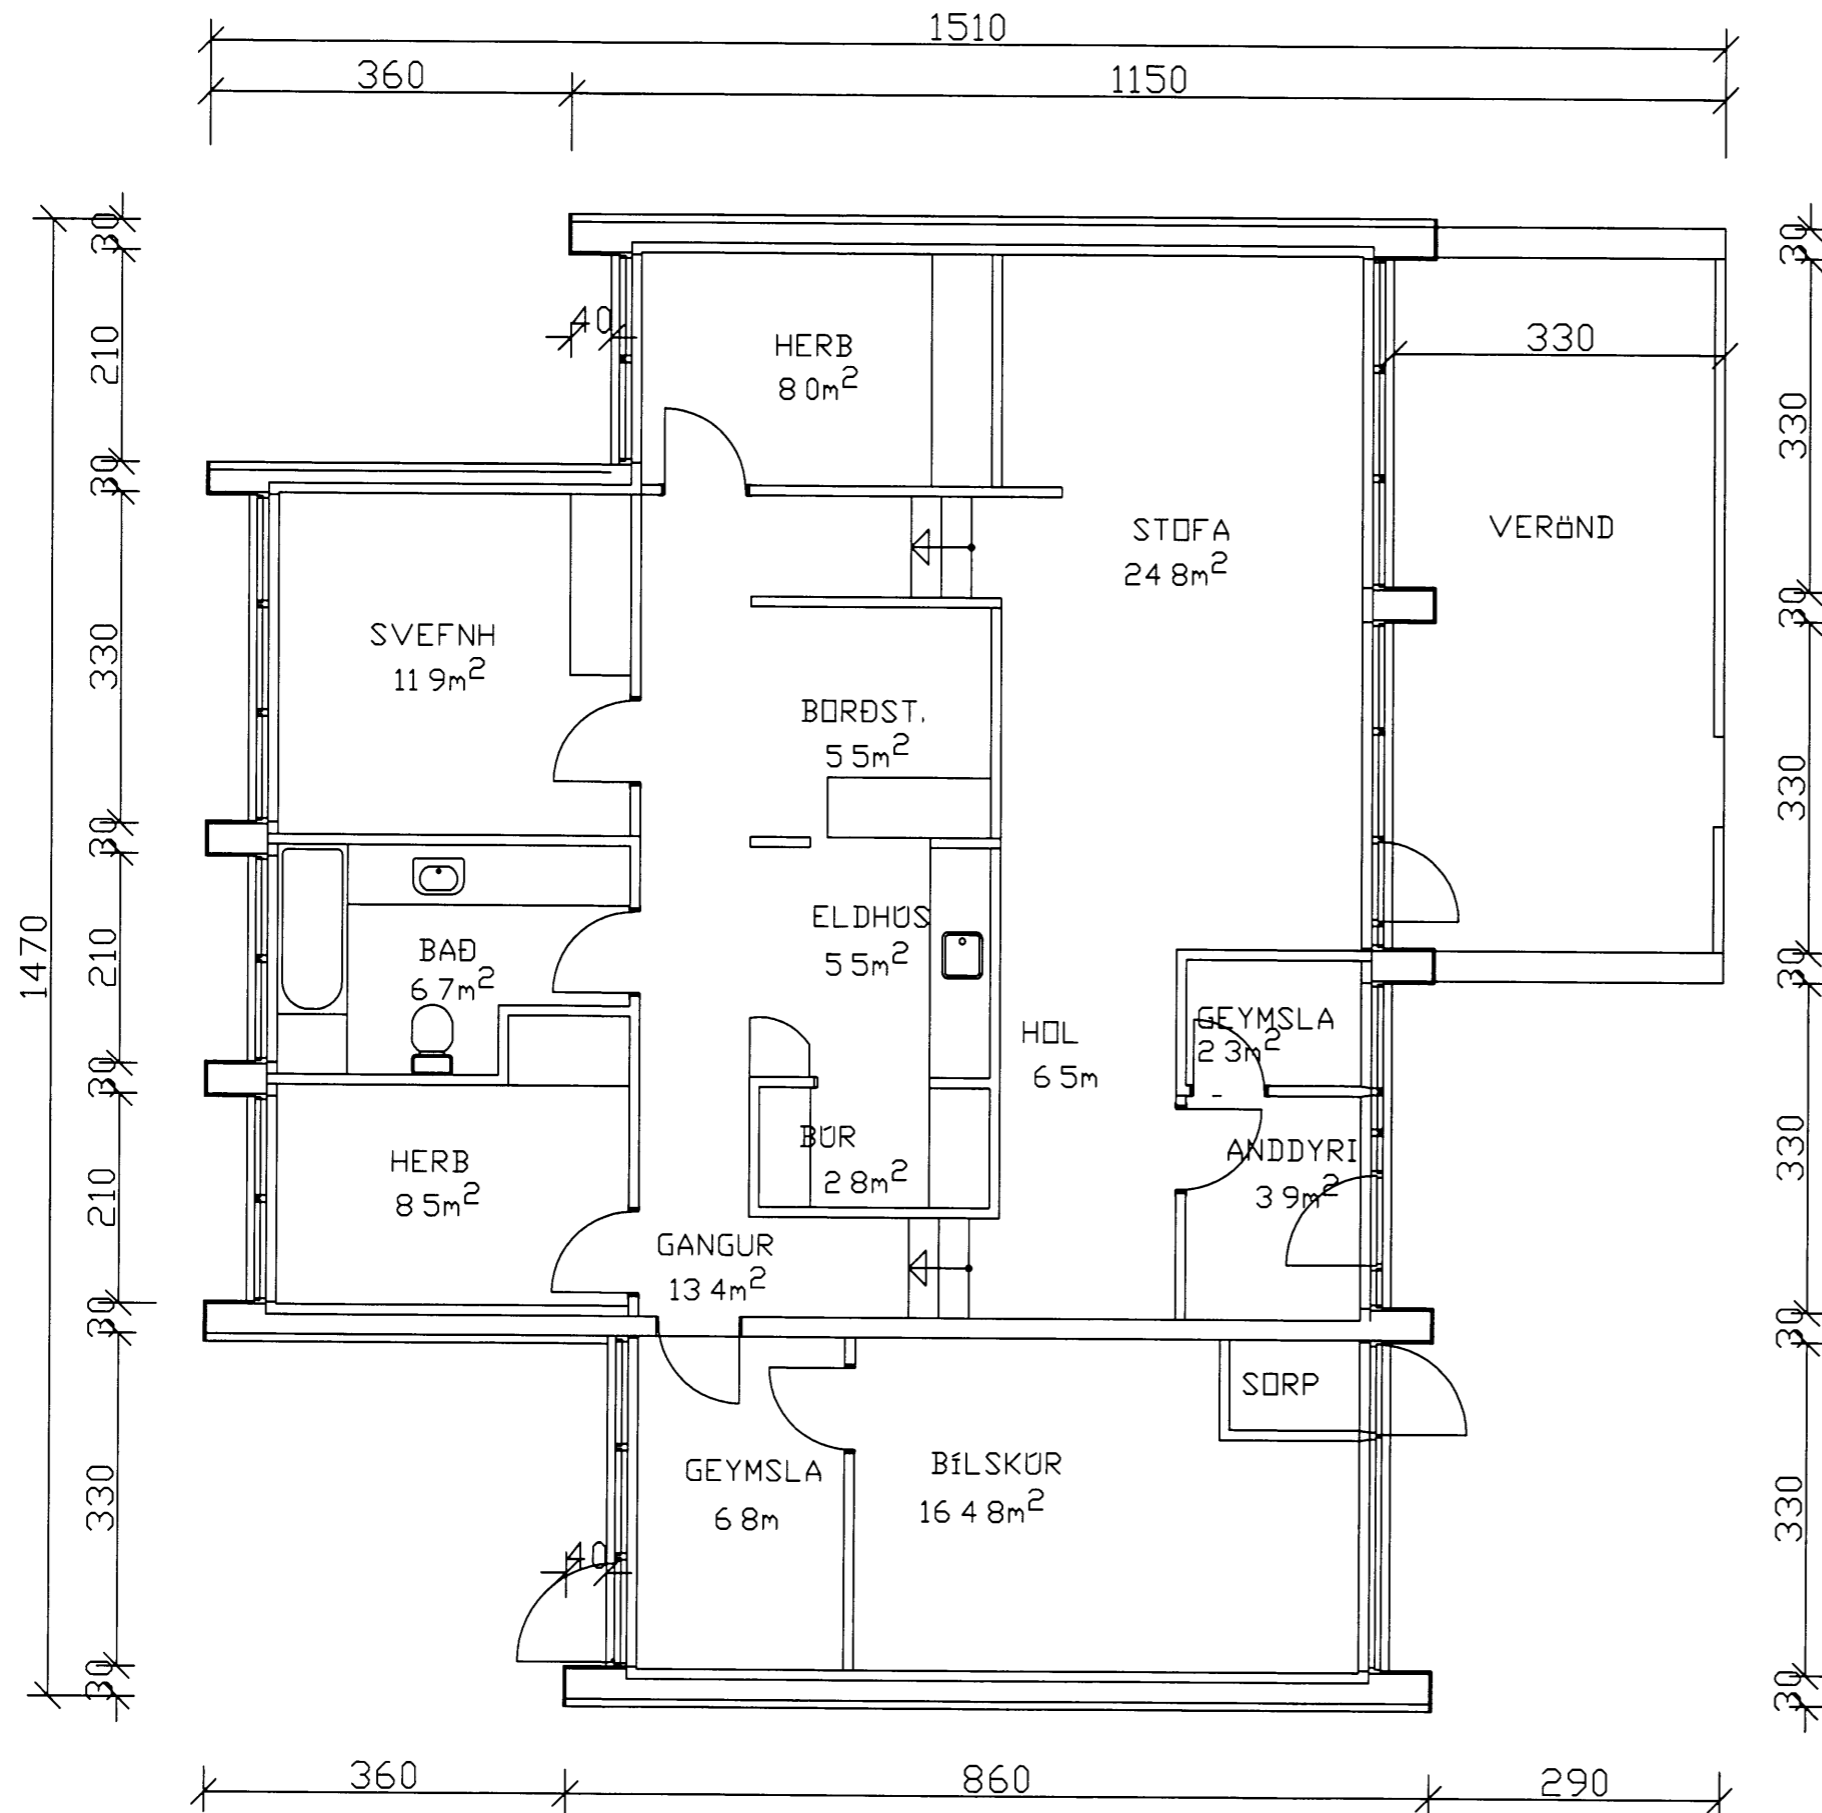

1930

GRUNNMYND 1:50

SAMÞYKKT AF BYGGINGARFULLTRUA

C. PVT 2031

[Signature]

BYGGINGARFULLTRUINN VESTMANNAEYJUM

NR	DAGS	BREYTING
A		
B		
C		
D		
E		
F		
G		
H		

SKYRINGAR