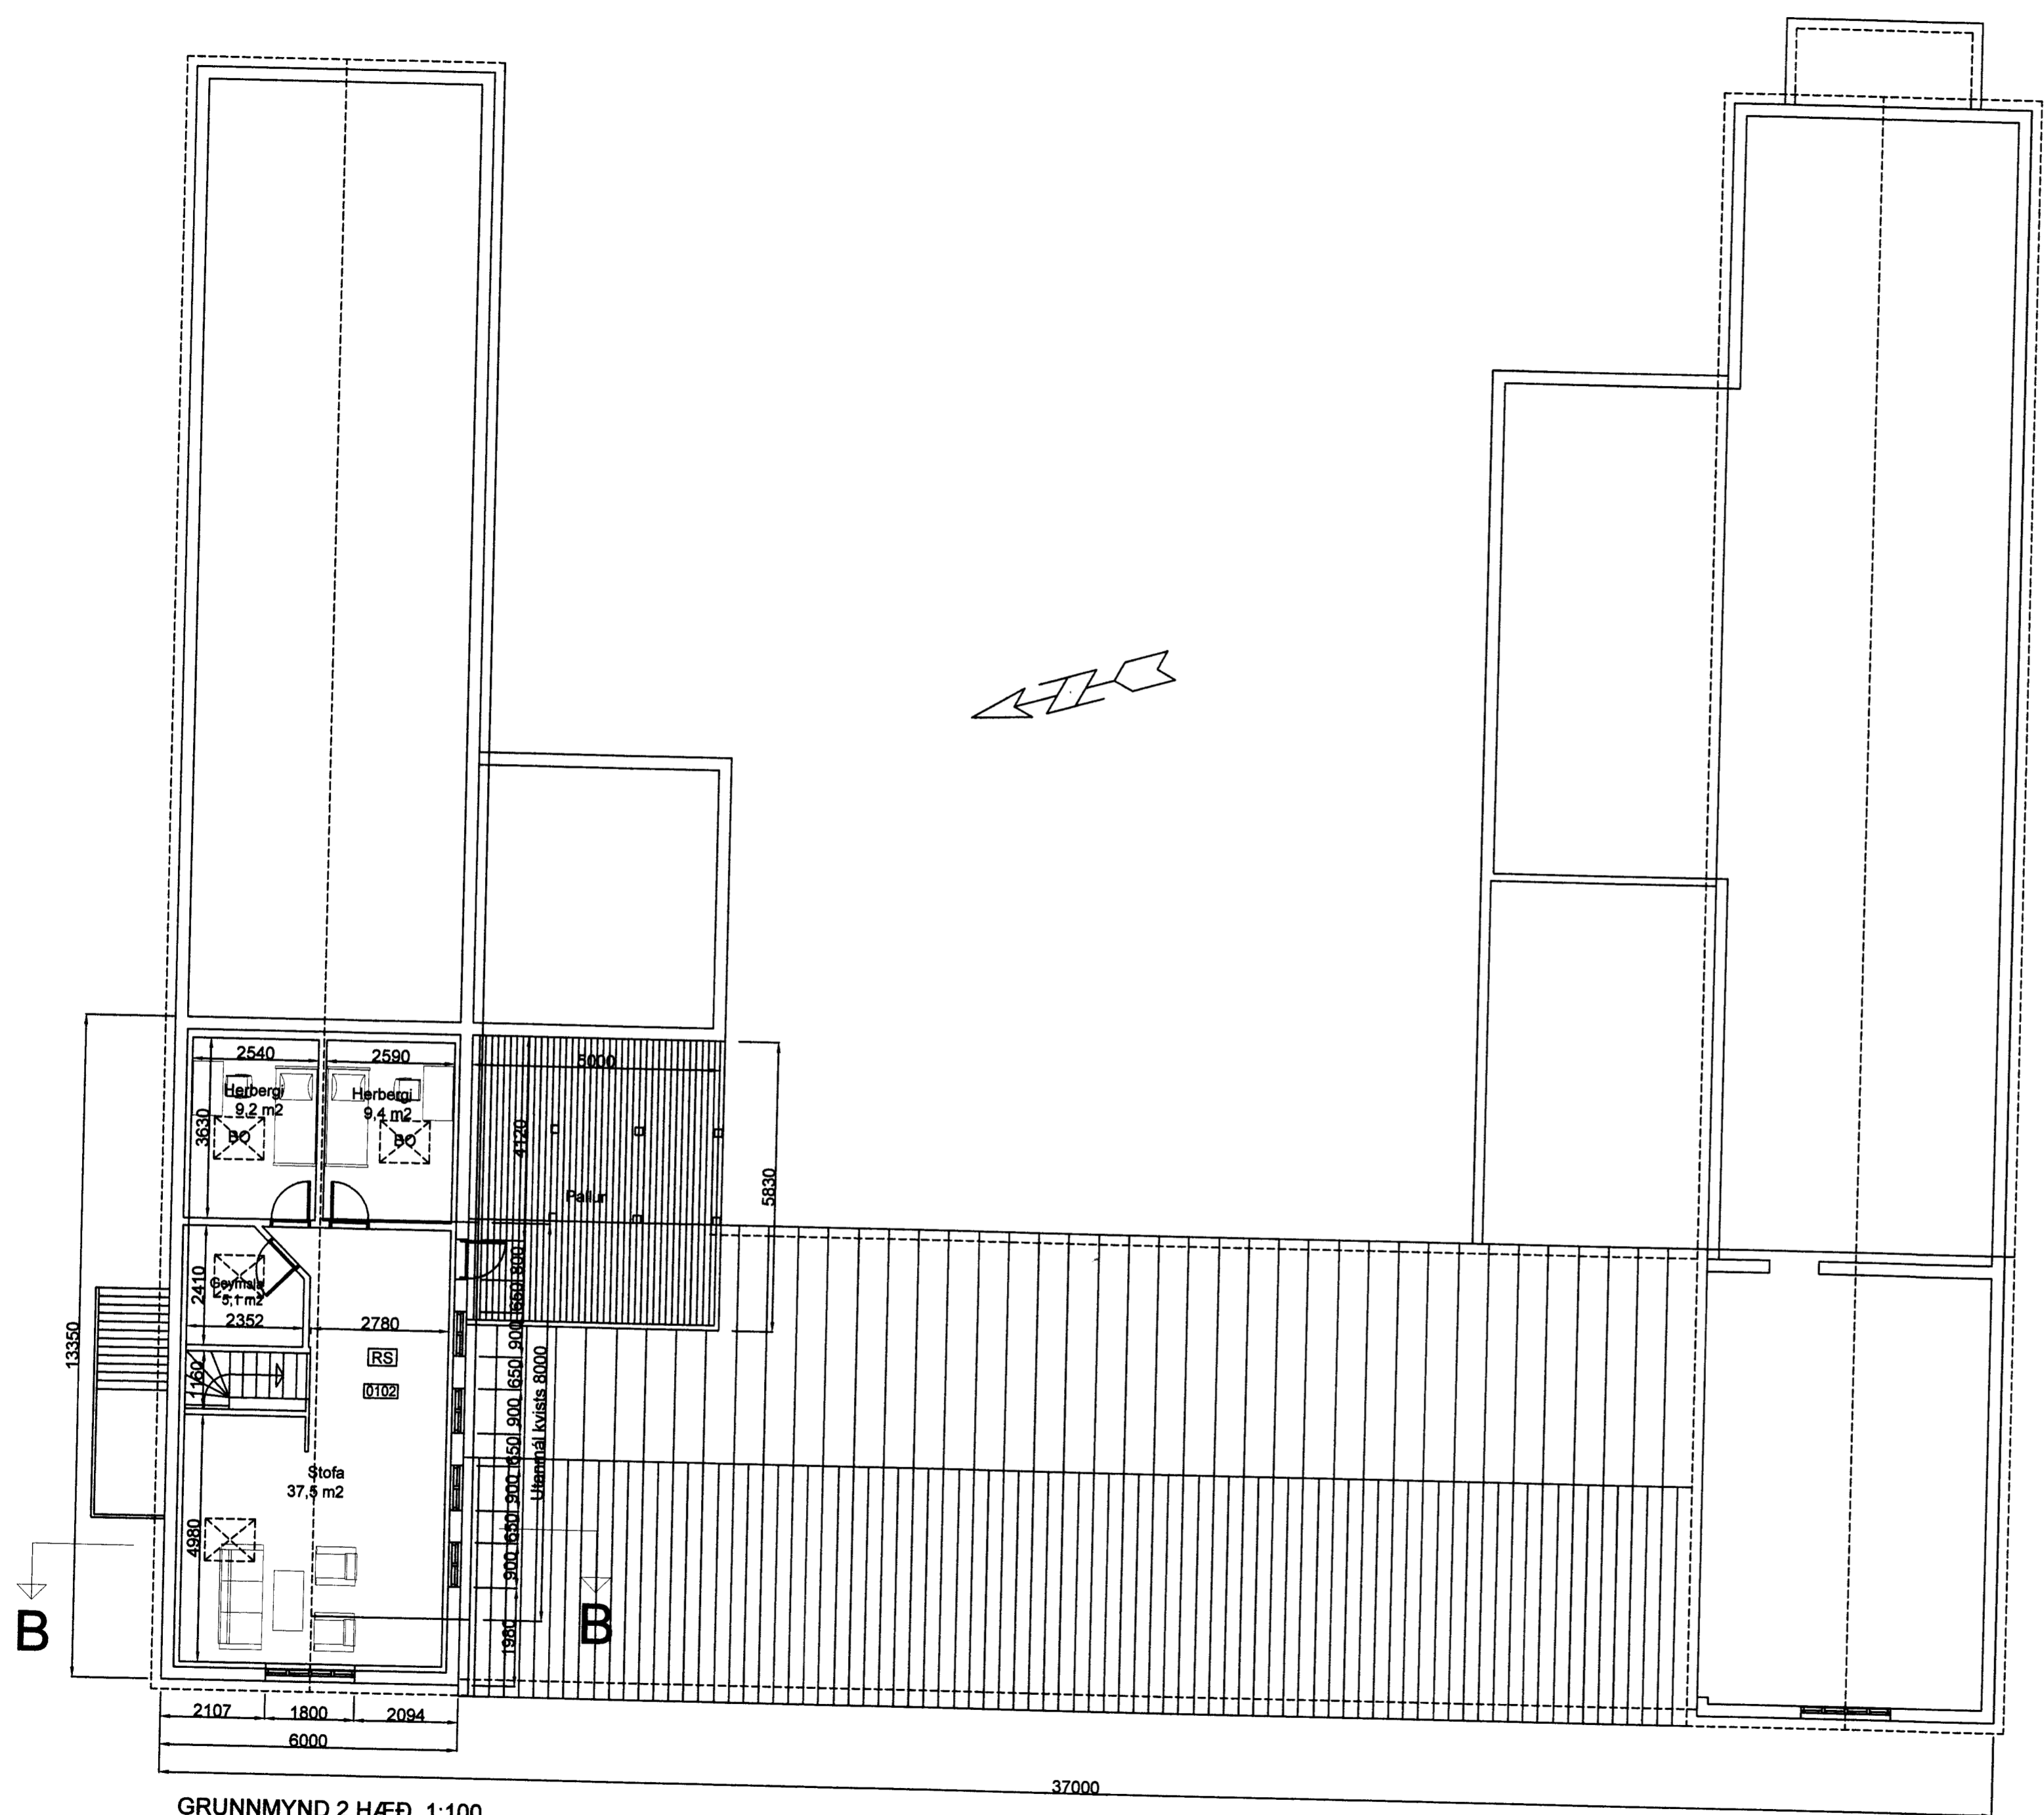

8436

SAMDYKKI AF BYGGINGARFRUMMUNA

13. APR. 2011

Sigurður S. Björnsson
BYGGINGARFRUMMUNA

GRUNNMYND 2.HÆÐ, 1:100

M.V.M
MANNVIRKJAMEISTARINN EHF
Laxalind 2 stefanlax2@simnet.is
Sími: 554-6125 GSM: 848-1316

Dalabúið Vestmannaeyjum, Innrétting íbúðar
Grunnmynd ris 1:100
Kópavogi 10.03.2011 *Meloni* 010251-4359
Verkefni númer 0457 Teikning nr.0457-MVM-1003