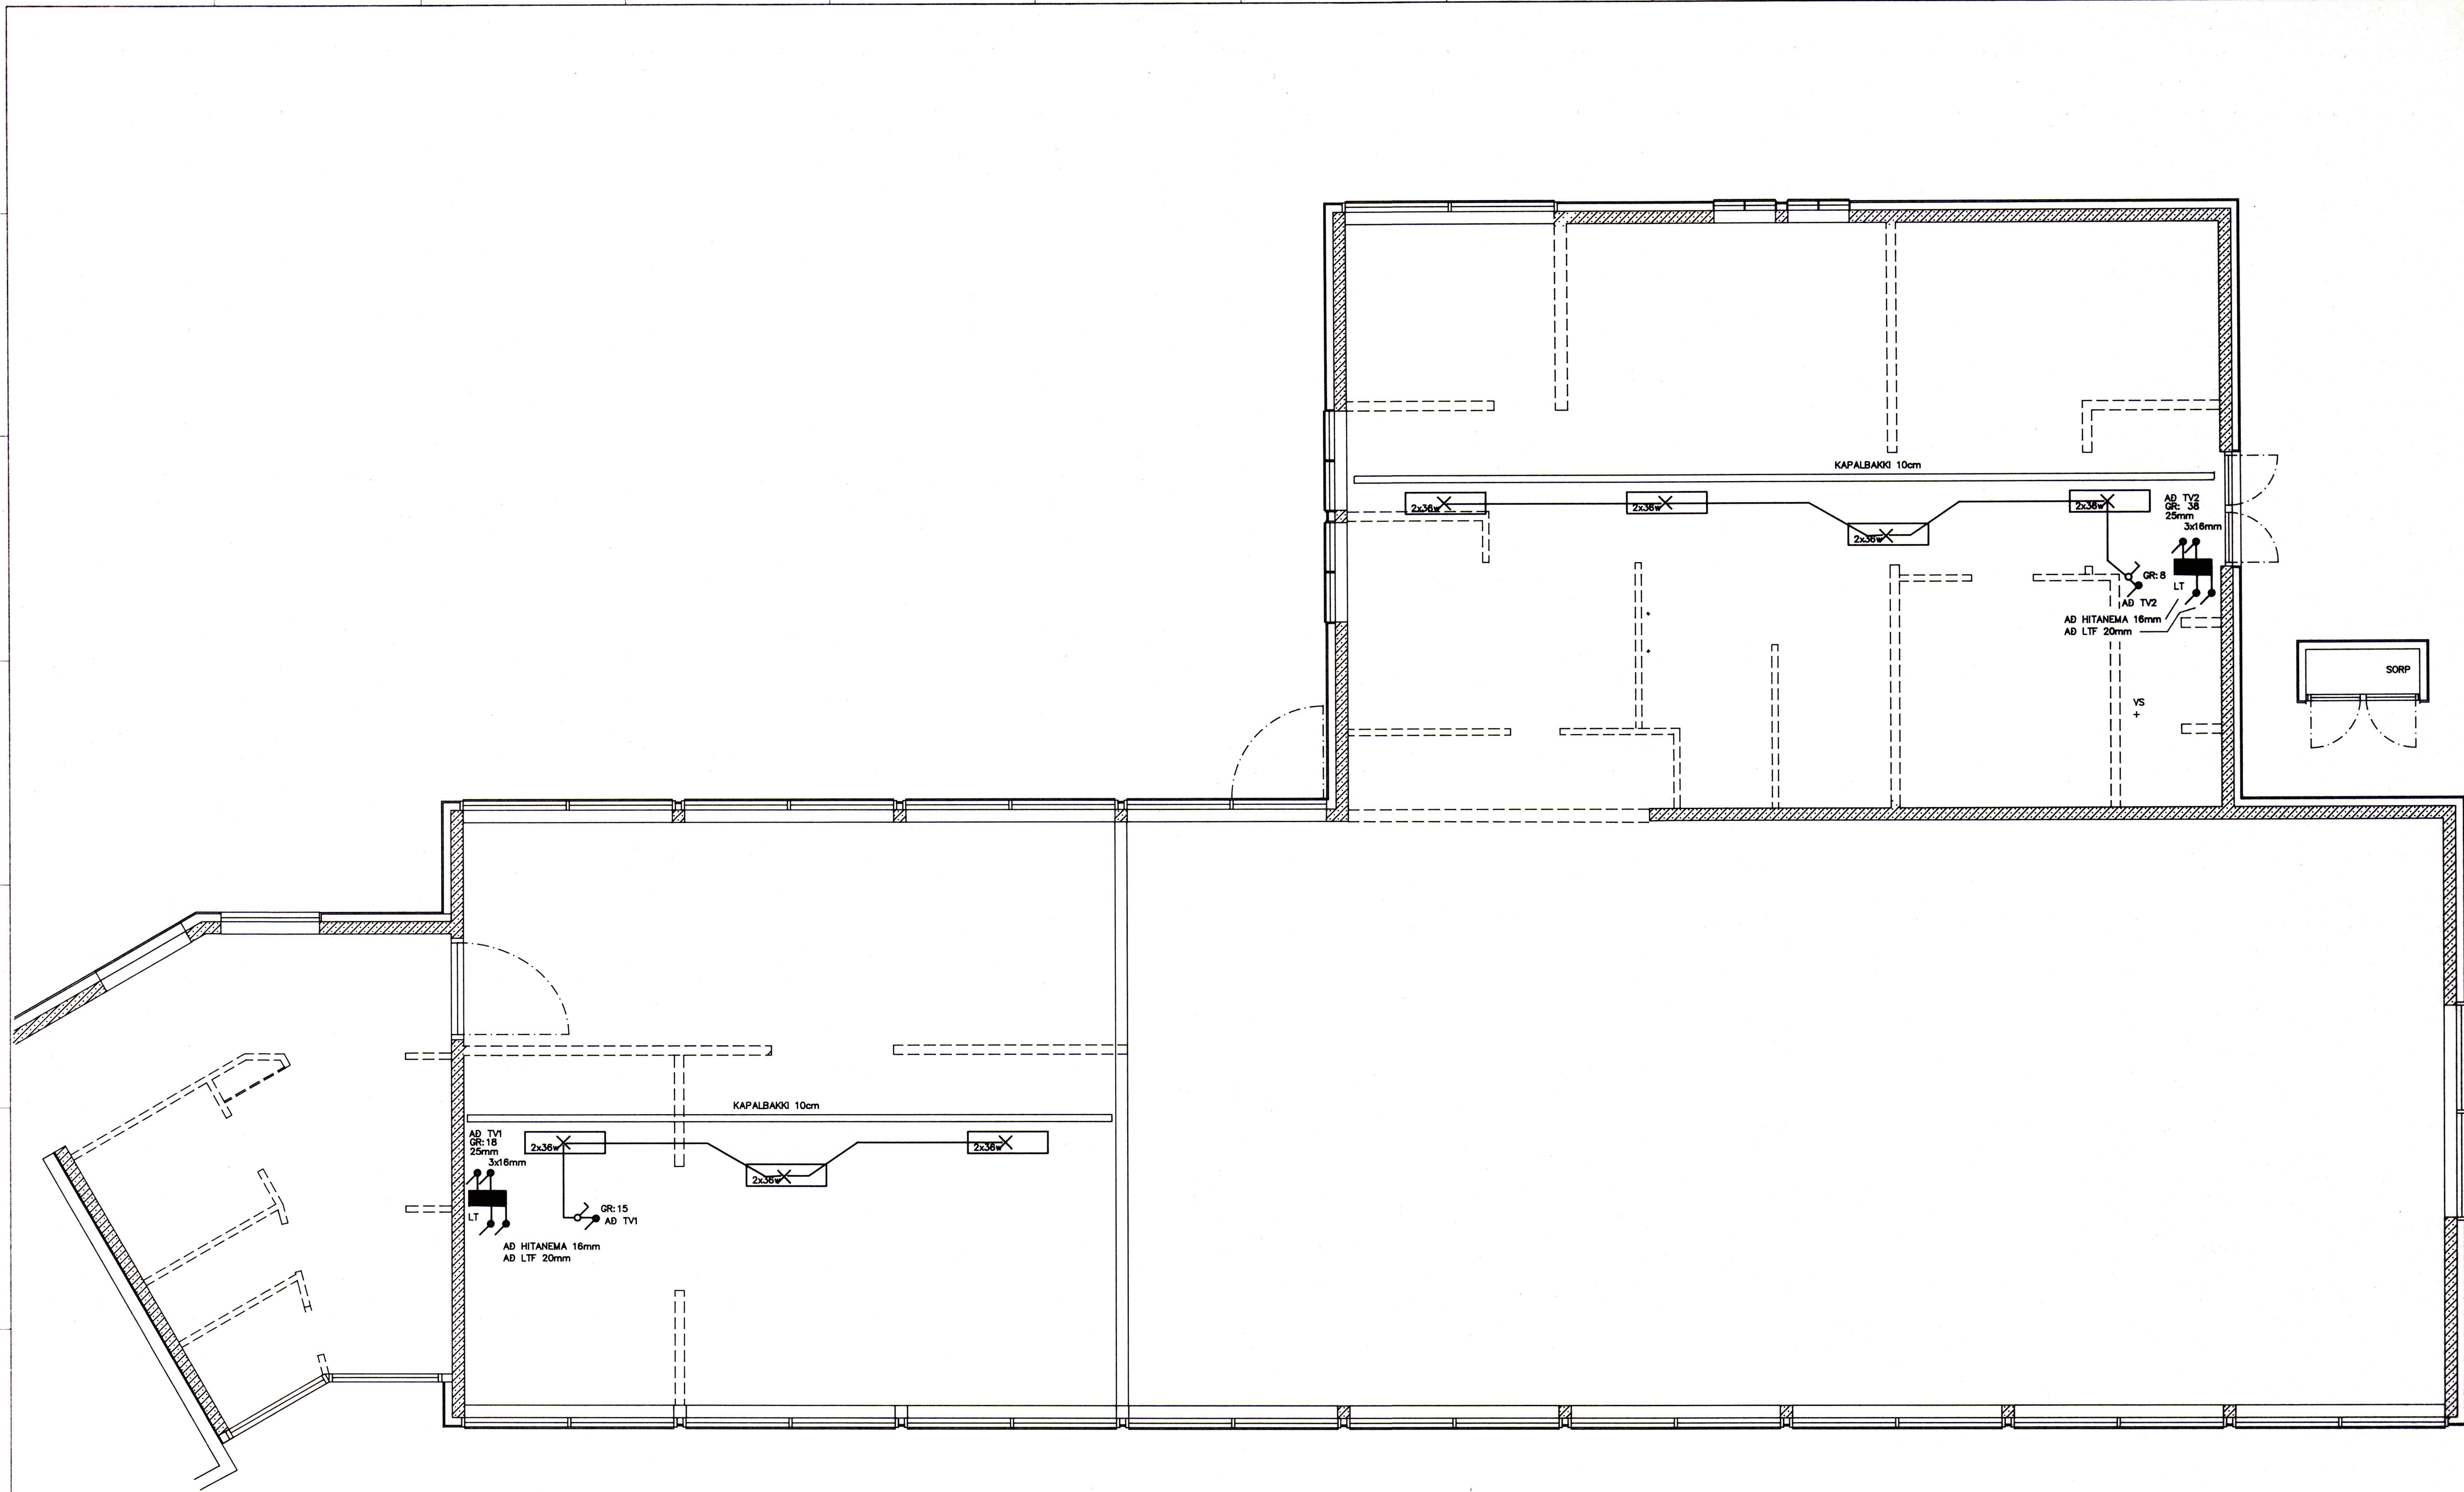

12 11 10 9 8 7 6 5 4 3 2 1

H  
G  
F  
E  
D  
C  
B  
A

BREYTING A	BREYTING B	BREYTING C	BREYTING D	VERKHEITI HRAUNBÚDIR VESTM.EYJUM. VIÐBYGGING	 <b>RAFTÆKNISTOFAN</b> <small>SÚÐURLANDSBRÁUT 4 - SÍMI 91-680080</small>	DAGS. 11-89				
MKV. 1:50				TEIKNAD SG		YFIRF.	SAMP.	VERKHLUTI LOFTRÆSTIRÝMI	HANNAÐ PÁP/BrB	TEIKN.NR. 45-104-1-12