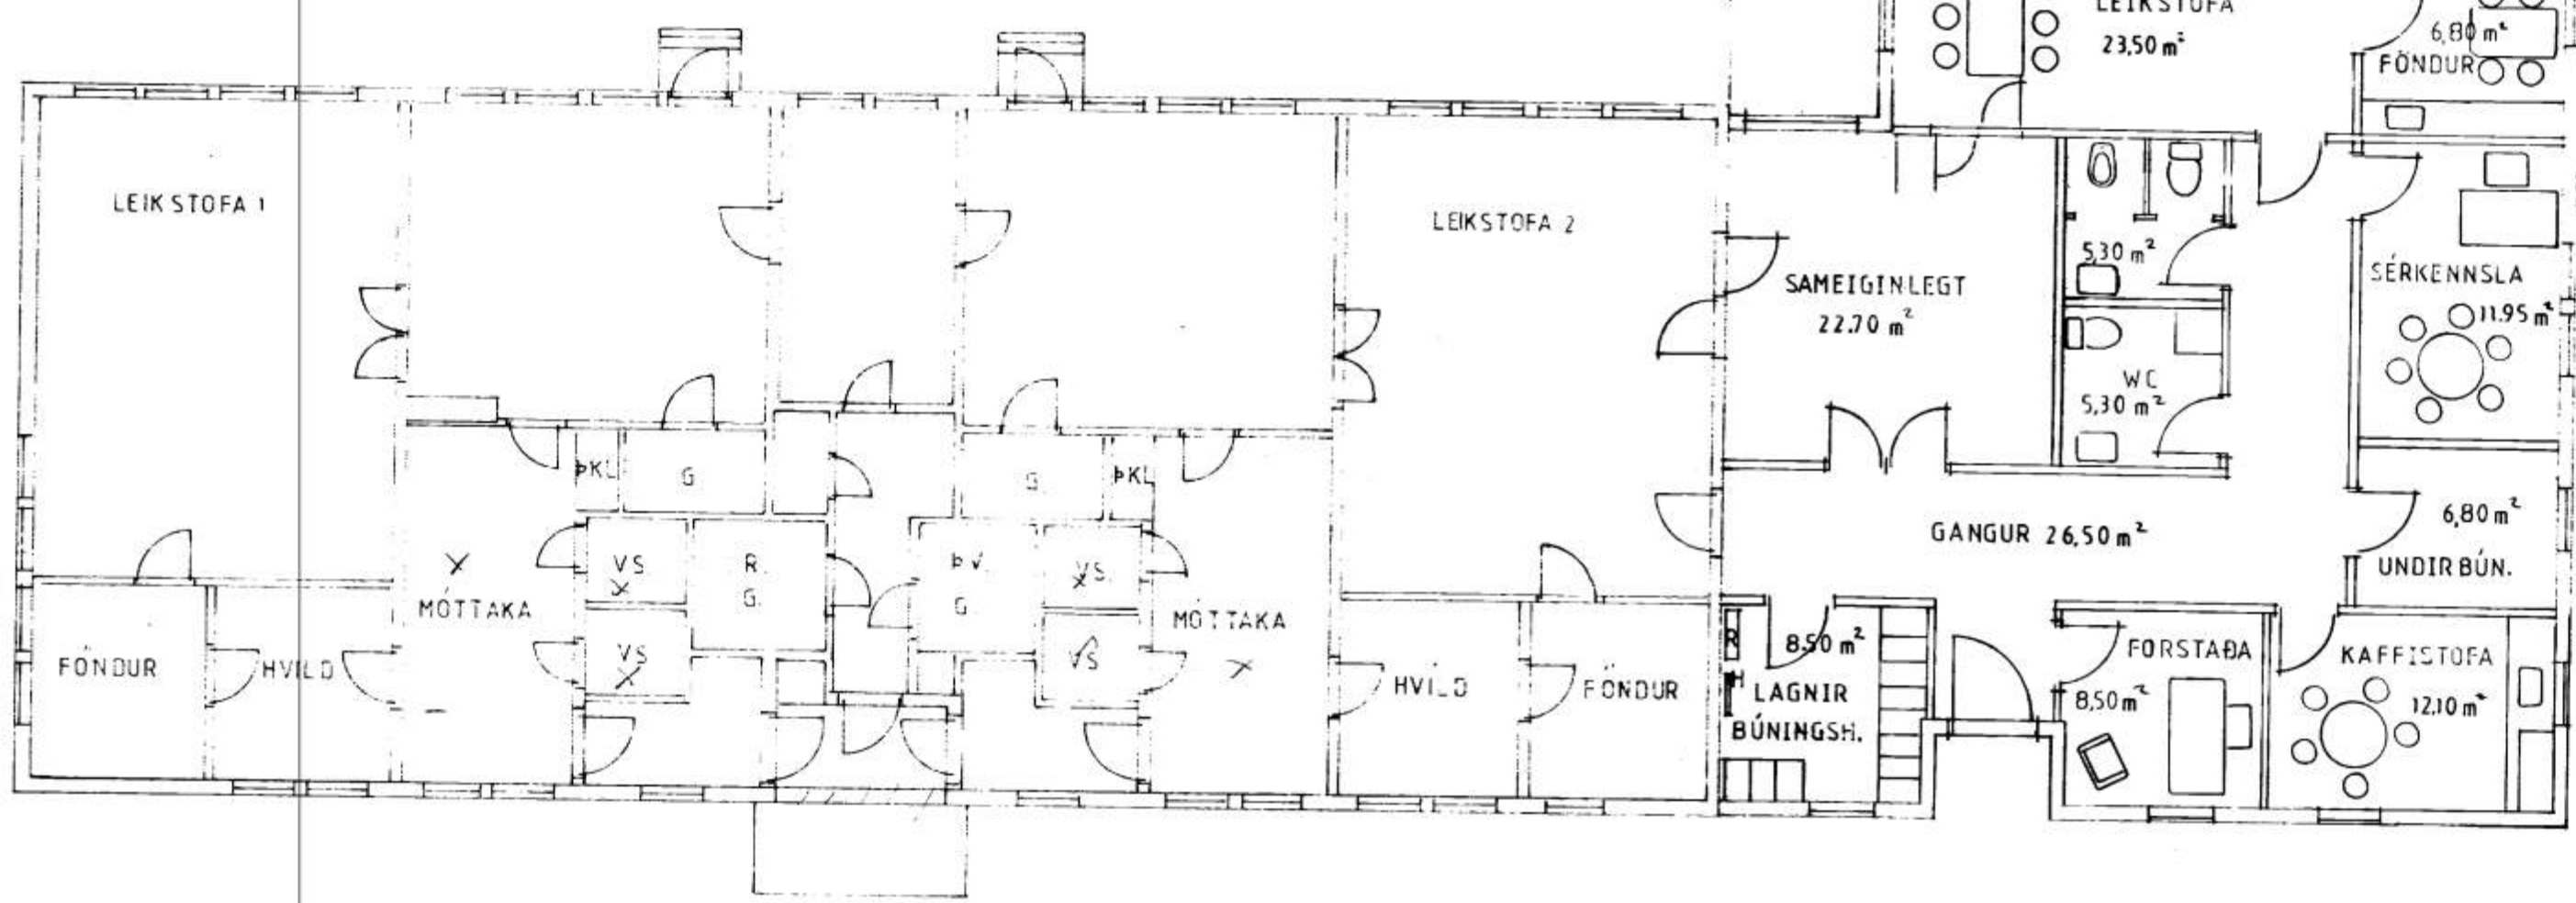

AFSTÖÐUMYND 1:500

HRAUNBÚÐIR

2444

ELDRI BYGGING

SÁMÞYKKT BYGGINGANEFND
13-06-91
BYGGINGAFULLTÖRNI VESTMANNAEYJUM
Valdur Halldórsson

BRÚTTÓFLATARMÁL 317 m²
BRÚTTORUMMÁL 1050 m³

VERK		KIRKJUGERÐI - STEKKUN	
		GRUNNMÝND, AFSTÖÐUMYND	
BR.	DAGS	BREYTING	TEIKN NR. 1
			A 3
BEJARTÆKNIFRÆÐINGURINN		HANNAÐ J. Þ. J.	TEIKNAD 203 BF
VESTMANNAEYJUM		KVARDI 1:100 1:500	
		DAGS APRIL 1991	