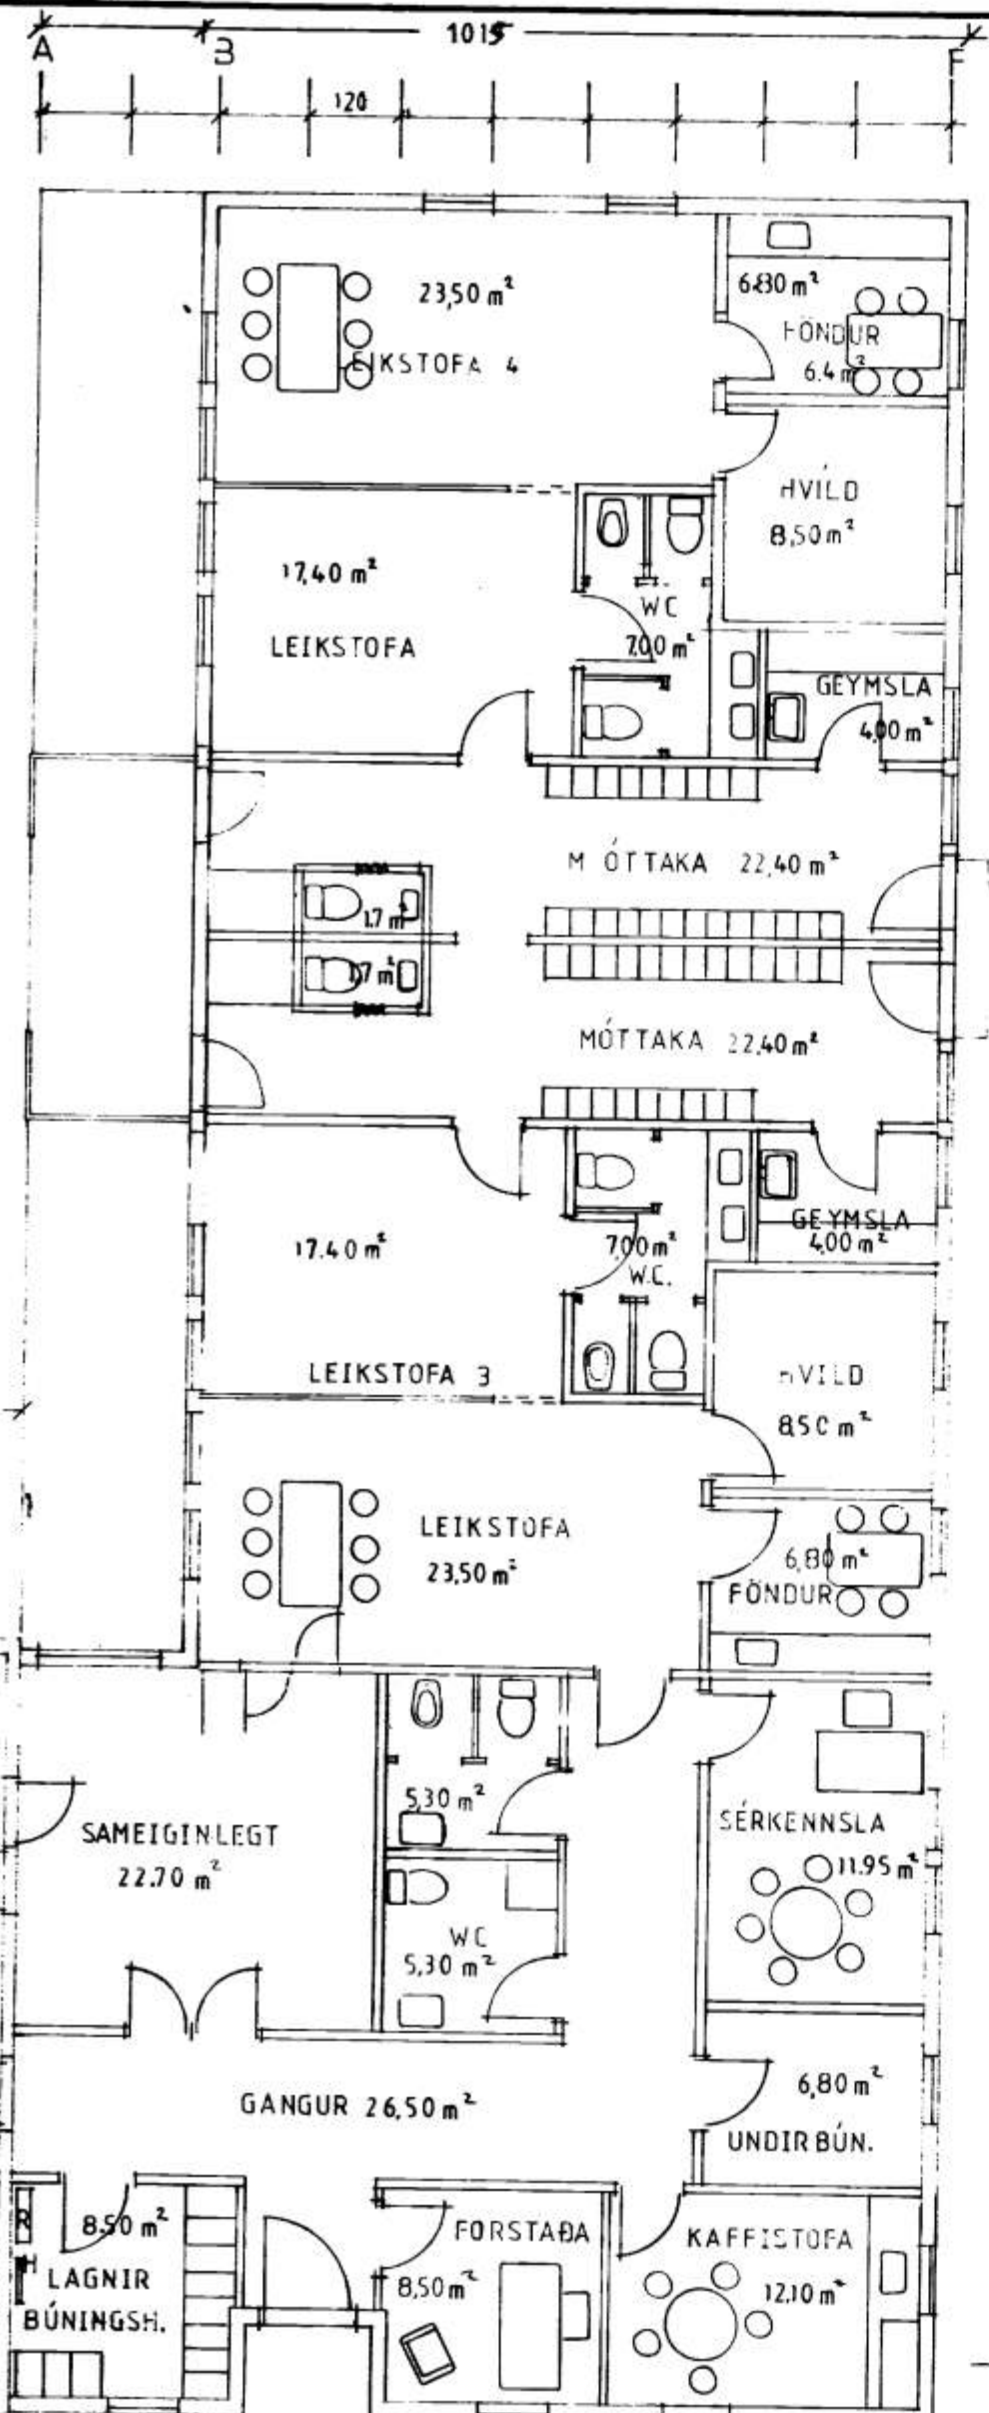

AFSTÖÐUMYND 1:500

HRAUNBÚÐIR

2444

ELDRI BYGGING

SÁMÞYKKT BYGGINGANEFND
13-06-91
BYGGINGAFULLTÖRNI VESTMANNAEYJUM
Valdur Halldórsson

BRÚTTÓFLATARMÁL 317 m²
BRÚTTORUMMÁL 1050 m³

VERK		KIRKJUGERÐI - STEKKUN	
		GRUNNMÝND, AFSTÖÐUMYND	
BR.	DAGS	BREYTING	TEIKN NR. 1
			A 3
BEJARTÆKNIFRÆÐINGURINN		HANNAÐ J. Þ. J.	TEIKNAD 203 BF
VESTMANNAEYJUM		KVARDI 1:100 1:500	
		DAGS APRIL 1991	

sett