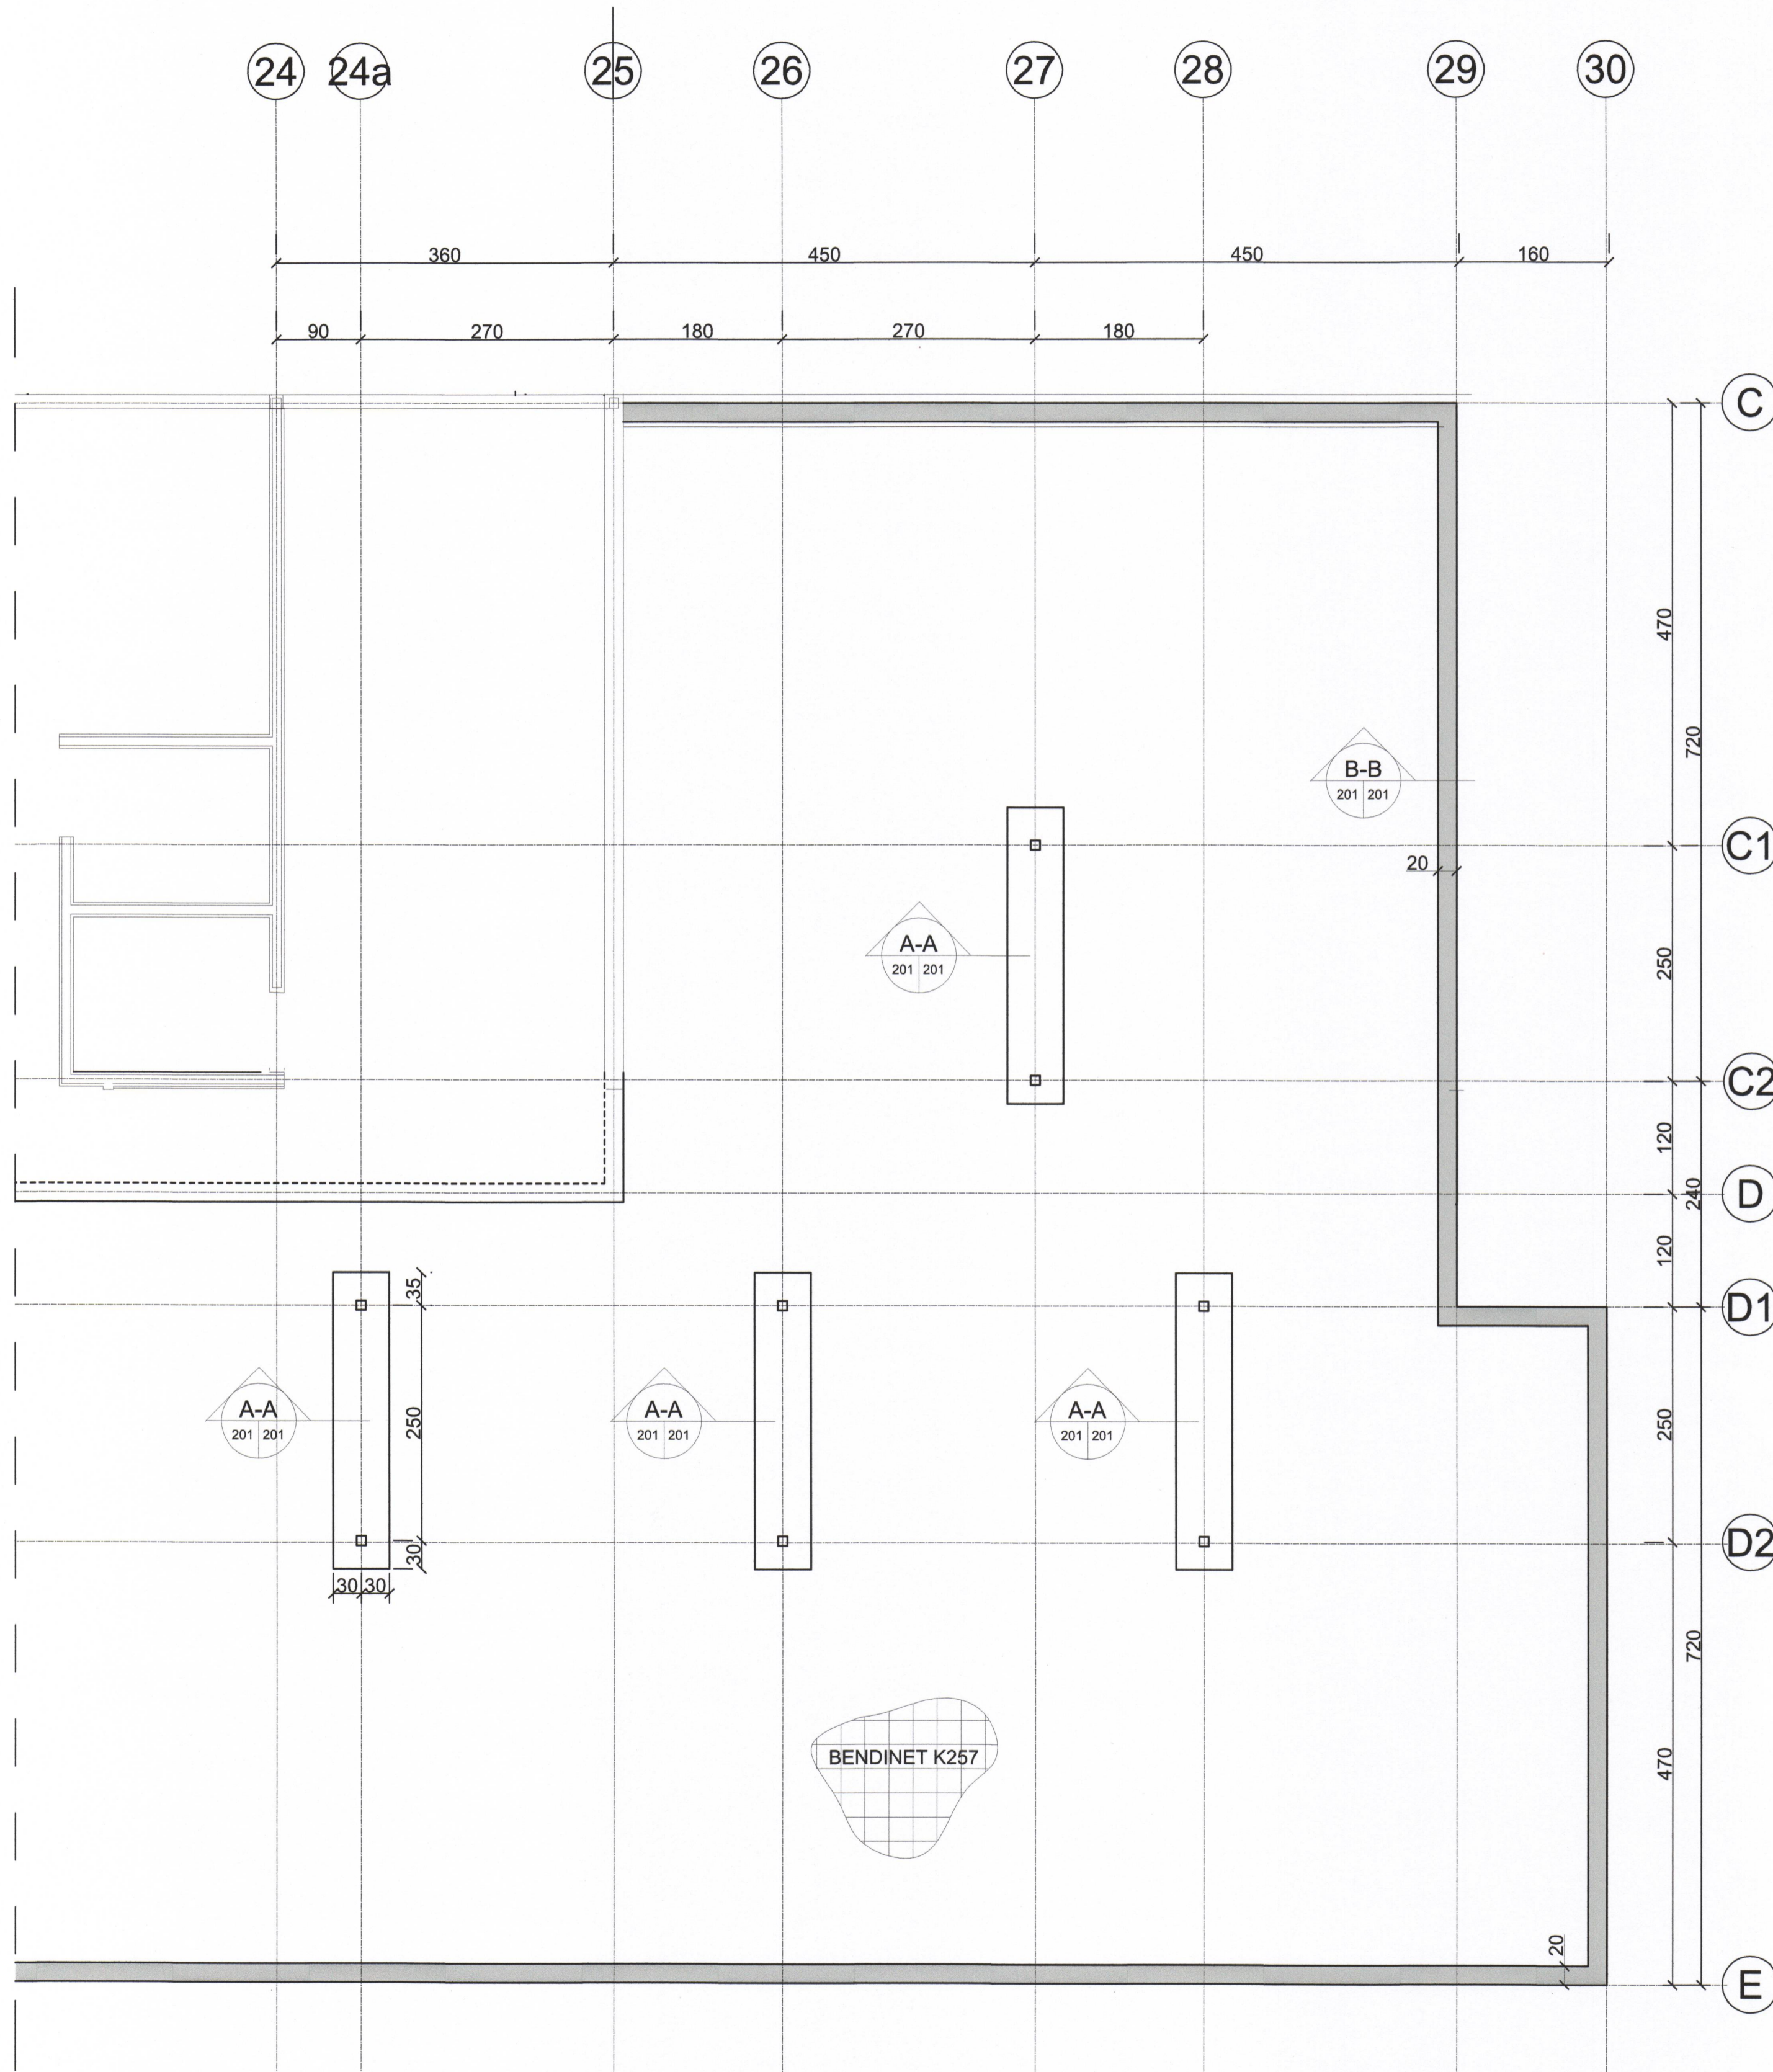

SAMÞYKKT AF BYGGINGARFULLTRÖA
17. NOV. 2016
SSS
BYGGINGARFULLTRÖA VESTMANNNAEYJUM

UNDIRRITUN SAMRÆMINGARHÖNNUDAR
Þógvinn Þógvinnsson
KT - 270963 - 5449

TILVÍSUN	ÚTG. DAGS	SKÝRINGAR	TEIKN. HANN. RÝNT. SAMP.	ÚTG. DAGS	SKÝRINGAR	TEIKN. HANN. RÝNT. SAMP.	 Kirkjuveg 23 900 Vestmannaeyjum Sími 481-2711 tpz@teiknistofa.is www.teiknistofa.is	ÚTG. DAGS	HANNAÐ	MÆLIKVARÐI	HRAUNBÚÐIR DVALARHEIMILI VIÐBYGGING SUDAUSTURÁLMI BURÐARVIRKI GRUNNMÝND UNDISTÖÐUR
	01.07.16							YFIRFARID	TEIKNAD	1:50 (A1) 1:100 (A3)	
							SAMBÝKKT: <i>BB</i>	RS		SAMPYKKT: <i>BB 270963-5449</i>	VERKANG 0043-2 TEIKNING 201