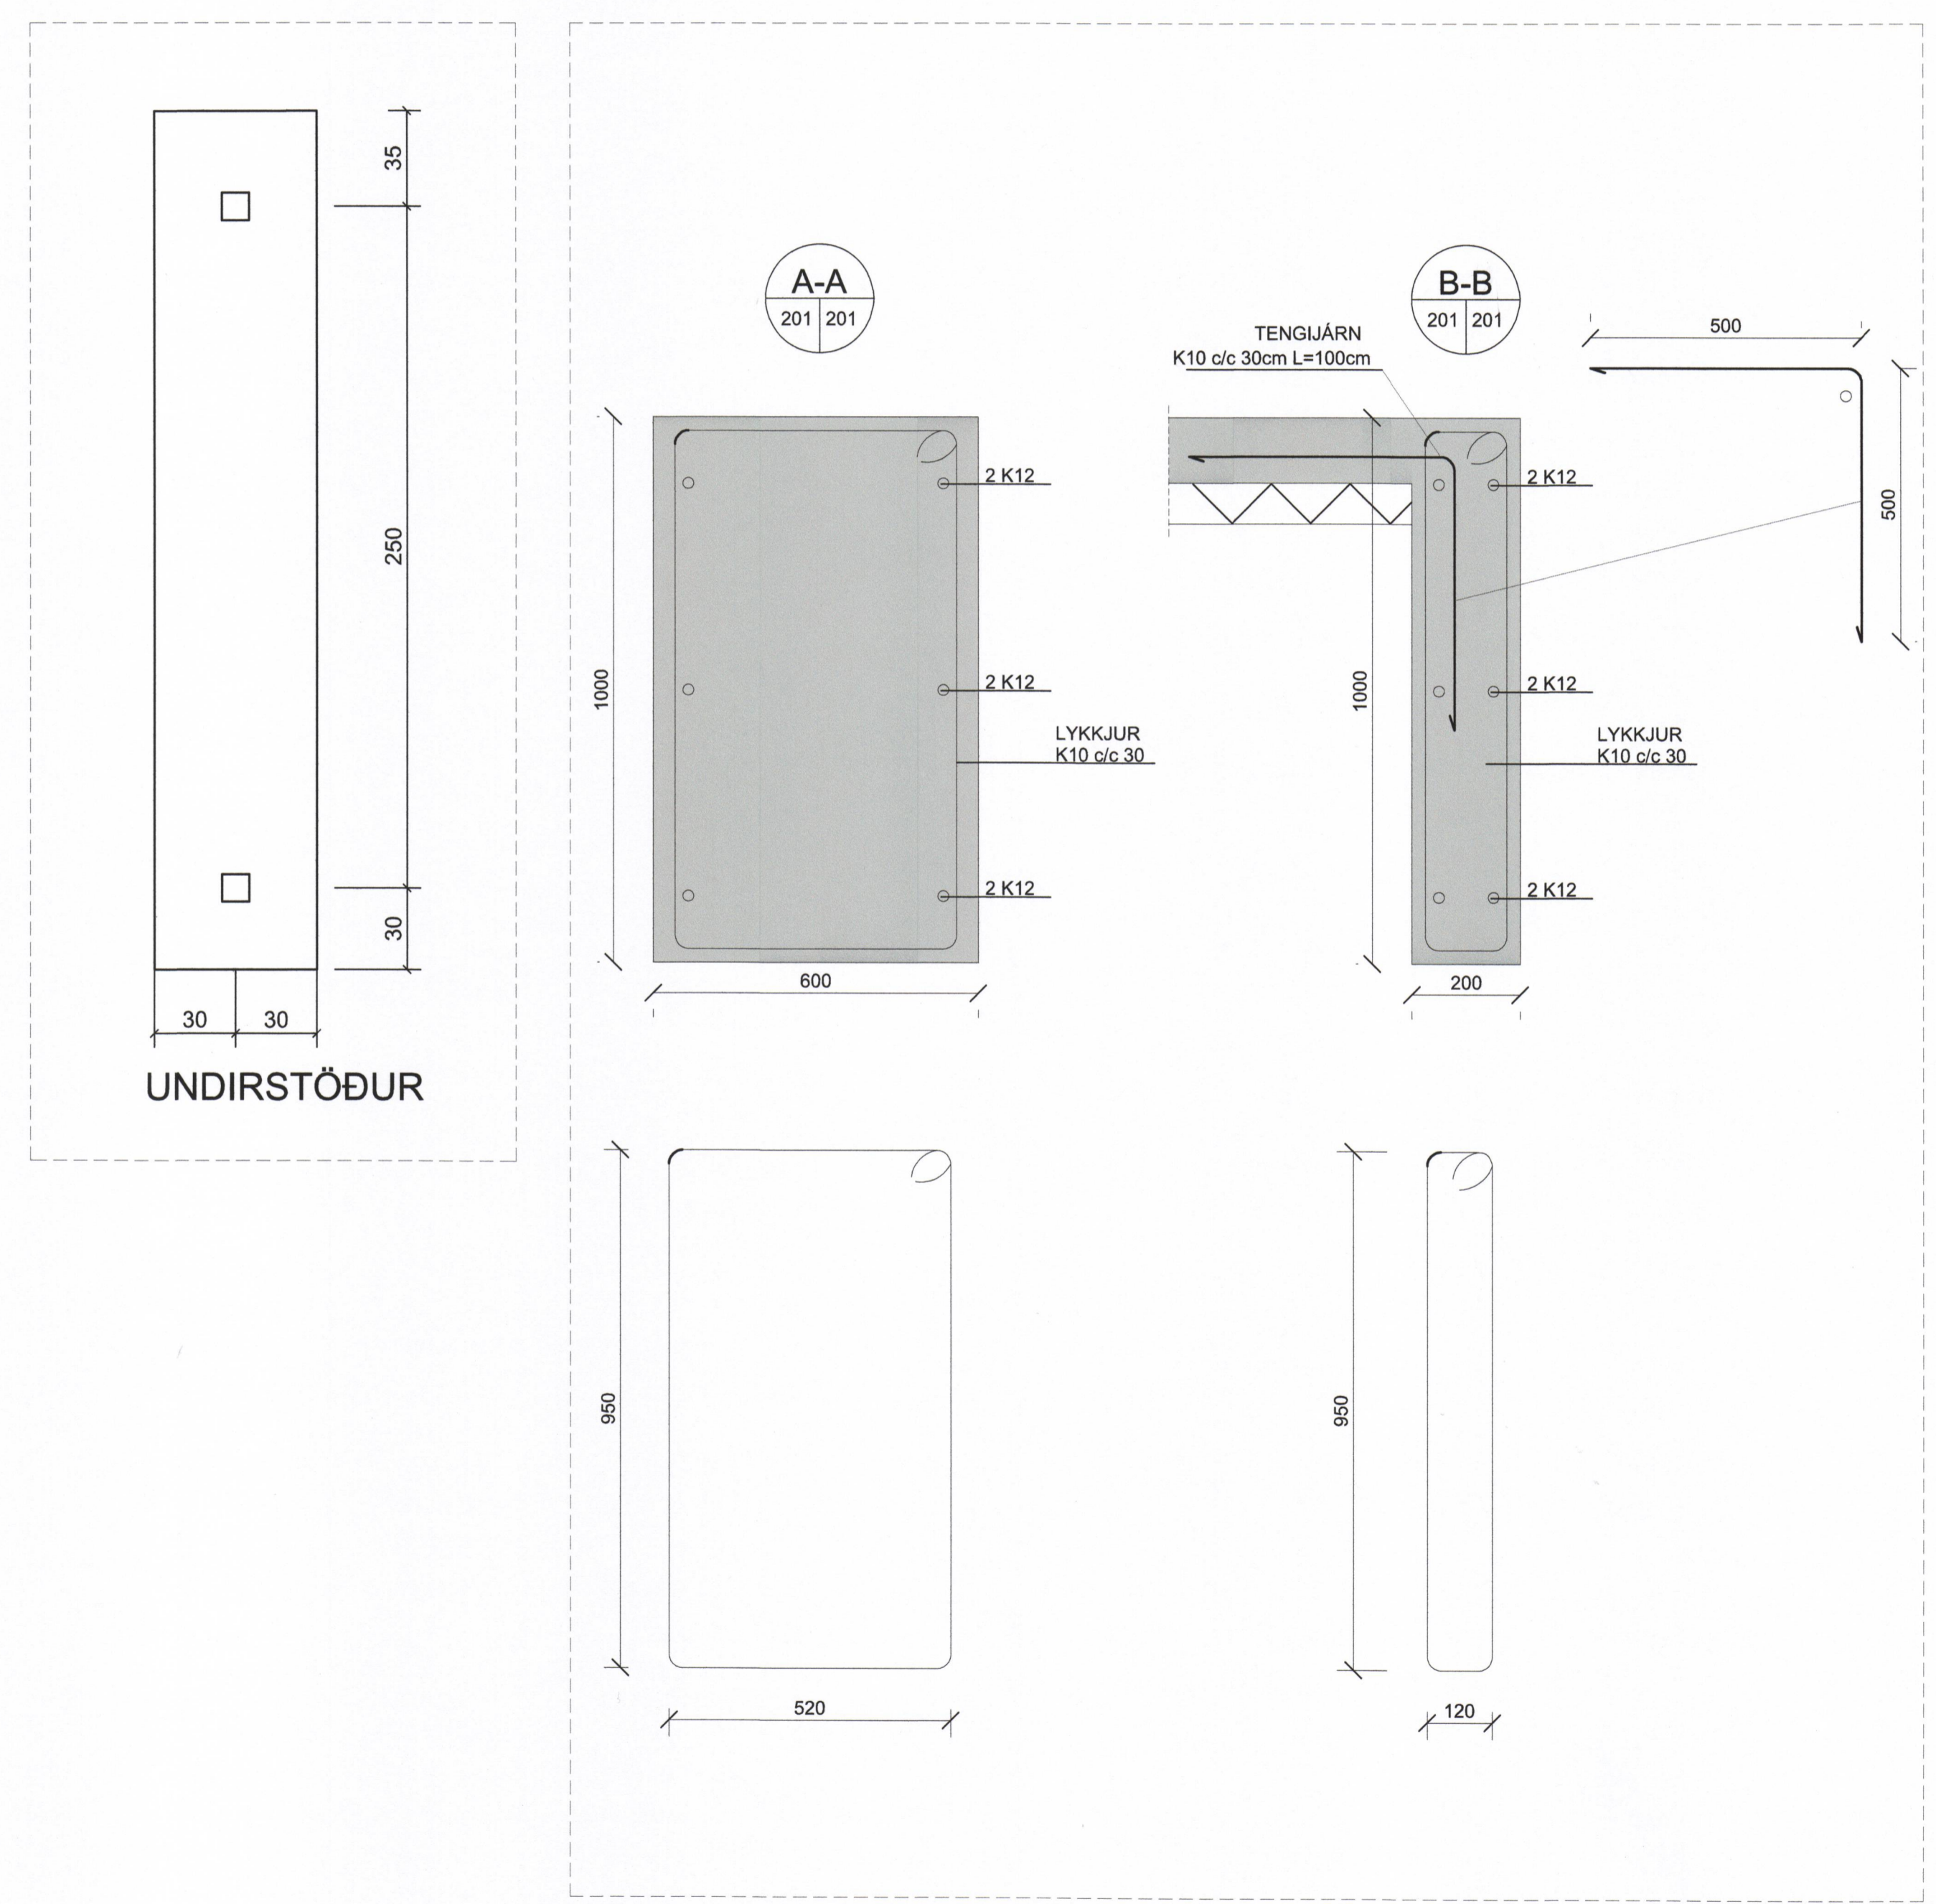

SAMÞYKKT AF BYGGINGARFULLTRÖA
17. NOV. 2016
SSS
BYGGINGARFULLTRÖA VESTMANNNAEYJUM

UNDIRRITUN SAMRÆMINGARHÖNNUDAR
Þógvinn Þógvinnsson
KT - 270963 - 5449

TILVÍSUN	ÚTG. DAGS	SKÝRINGAR	TEIKN. HANN. RÝNT. SAMP.	ÚTG. DAGS	SKÝRINGAR	TEIKN. HANN. RÝNT. SAMP.	 Kirkjuveg 23 900 Vestmannaeyjum Sími 481-2711 tpz@teiknistofa.is www.teiknistofa.is	ÚTG. DAGS	HANNAÐ	MÆLIKVARÐI	HRAUNBÚÐIR DVALARHEIMILI VIÐBYGGING SUDAUSTURÁLMI BURÐARVIRKI GRUNNMÝND UNDISTÖÐUR
	01.07.16							YFIRFARID	TEIKNAD	1:50 (A1) 1:100 (A3)	
							SAMBÝKKT: <i>BB</i>	RS		SAMPYKKT: <i>BB 270963-5449</i>	VERKANG 0043-2 TEIKNING 201