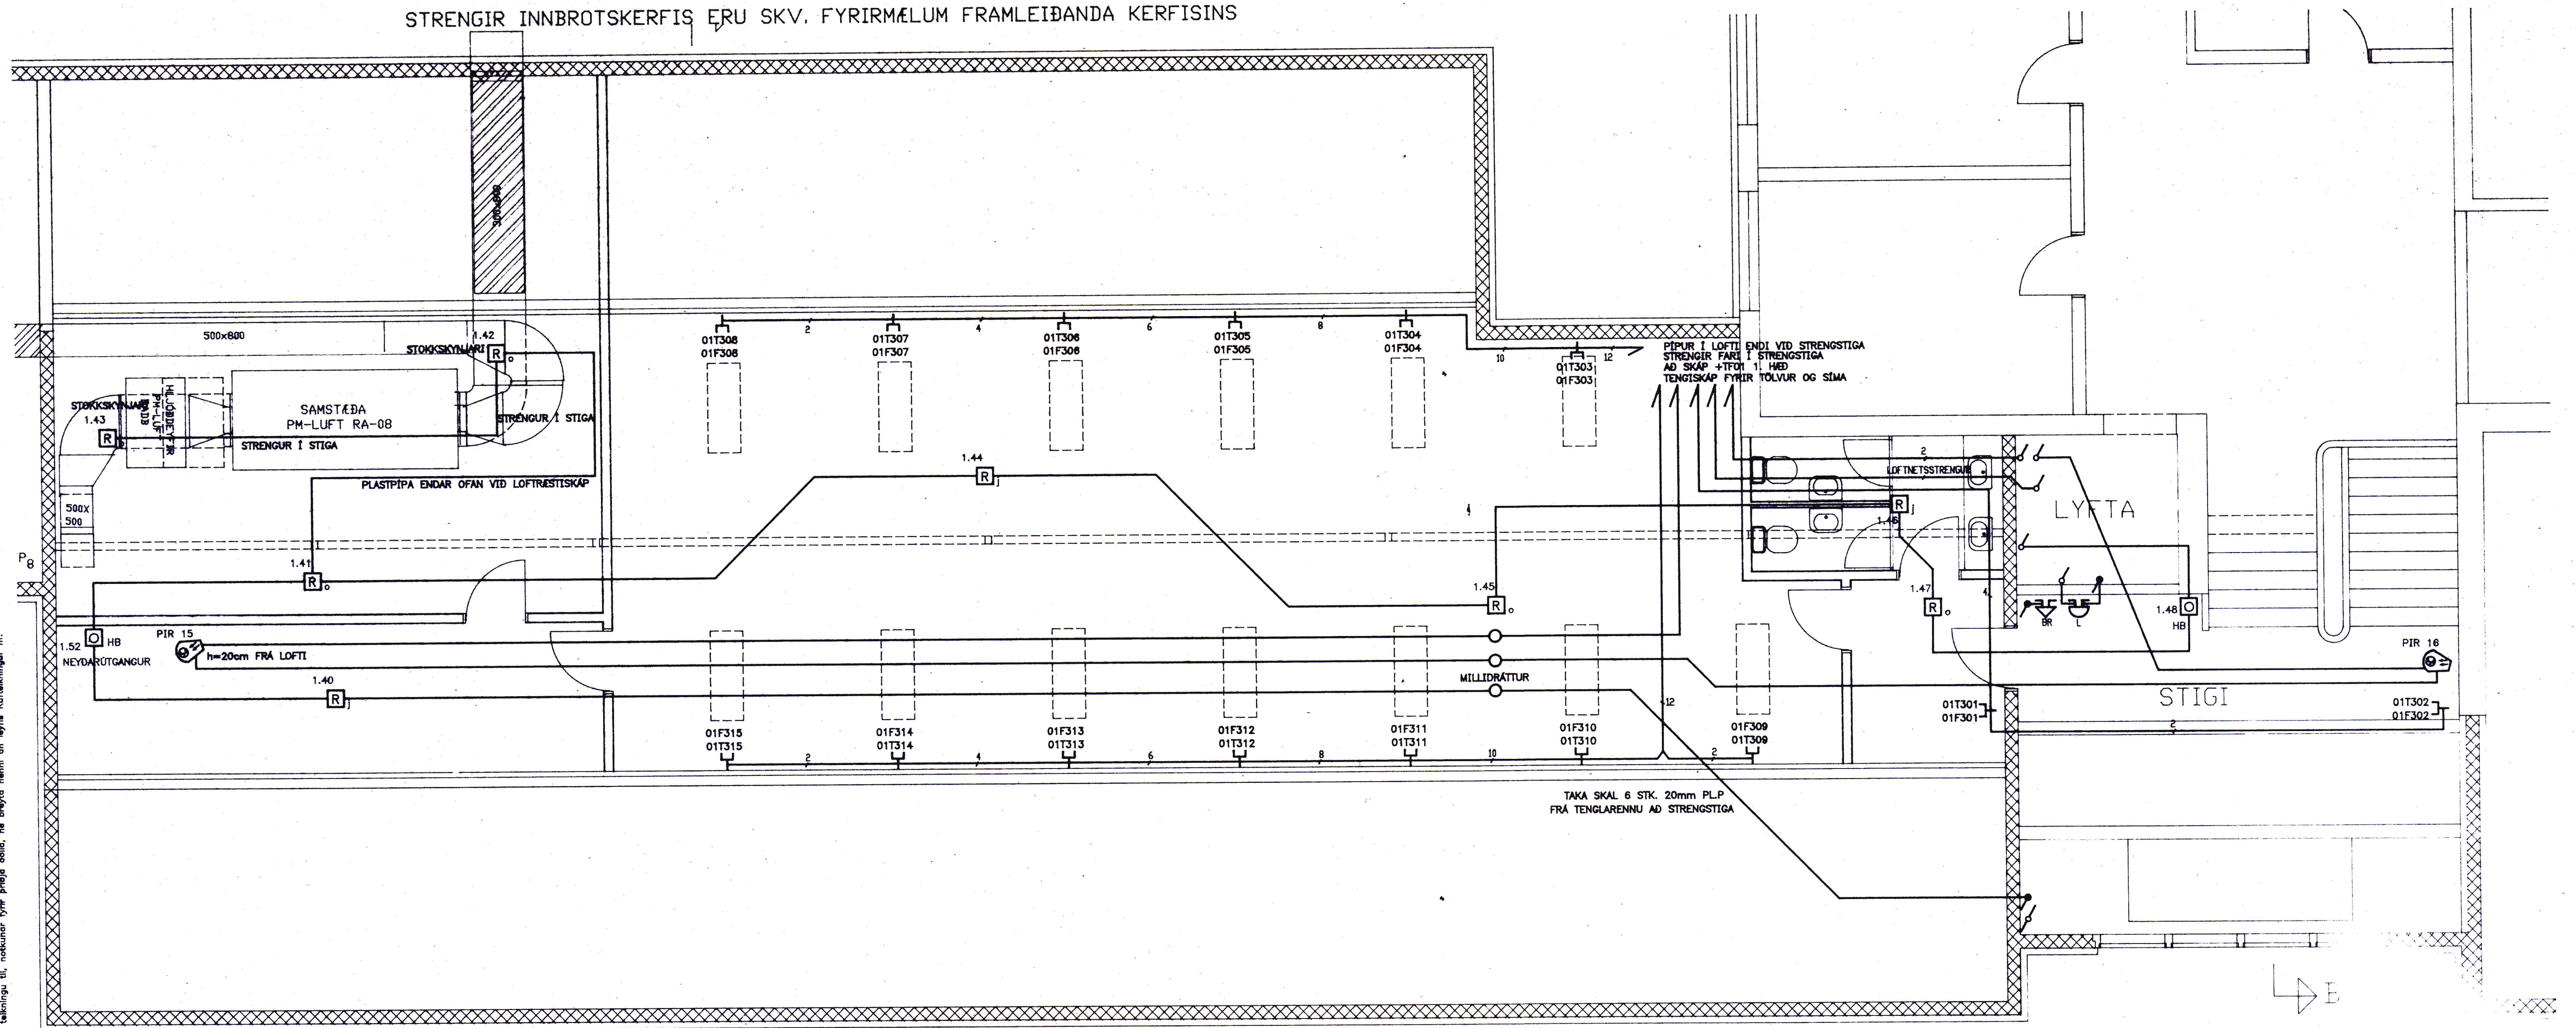

SKÝRINGAR

1. [R] JÓNÍSKUR REYKSKYNJARI
   - [R] OPTÍSKUR REYKSKYNJARI
   - [H] HITASKYNJARI
   - [HB] HANDBØÐI - HÆÐ = 110 cm
   - [BR] BRUNASÍRENA - HÆÐ = 250 cm
   - [S] SKÓLABJALLA - HÆÐ = 250 cm
   - [L] VIÐVÖRUN FRÁ LYFTU - HÆÐ = 250 cm
   - [Y] SÍMA/TÖLVUTENGILL - HÆÐ FAST VIÐ HLIÐ LÁGSPENNUTENGILS
   - [PIR 01] INNBROTSSKYNJARI, PASSIVE INFRARED SENSOR
2. LAGNIR ERU 20mm PLASTPÍPUR
   STRENGIR BRUNAVIÐVÖRUNARKERFIS ERU 6x2x0.5 EÐA SKV. FYRIRMÆLUM
   FRAMLEIÐANDA KERFISINS
   STRENGIR SÍMA OG TÖLVUKERFIS ERU ÓSKERMAÐIR,
   PARSÓNIR, 4 PARA, 100 OHMA STENGIR
   STRENGIR INNBROTSSKYNJARIS ERU SKV. FYRIRMÆLUM FRAMLEIÐANDA KERFISINS

NEMA ANNARS SÉ GETIÐ

Egji má ffráskáða þessum teikningu til notkunar fyrir þrjú aðila, né breyta henni án leyfis Ráðgjafingar hf.

TEIKN.	BREYTT	YFIRF.	SAMP.	ÖTG.	DAGS.	TEIKN.	BREYTT	YFIRF.	SAMP.	ÖTG.	DAGS.

RAFTEIKNING HF.
VERKFRÆÐISTOFA FRV.
BORGARTÓNI 17
105 REYKJAVÍK
KIRKJUVEGI 23
900 VESTMANNAEYJUM

FRAMHALDSSKÓLINN
3. HÆÐ
SMÁSPENNA
TEIKN. NR. 4-321