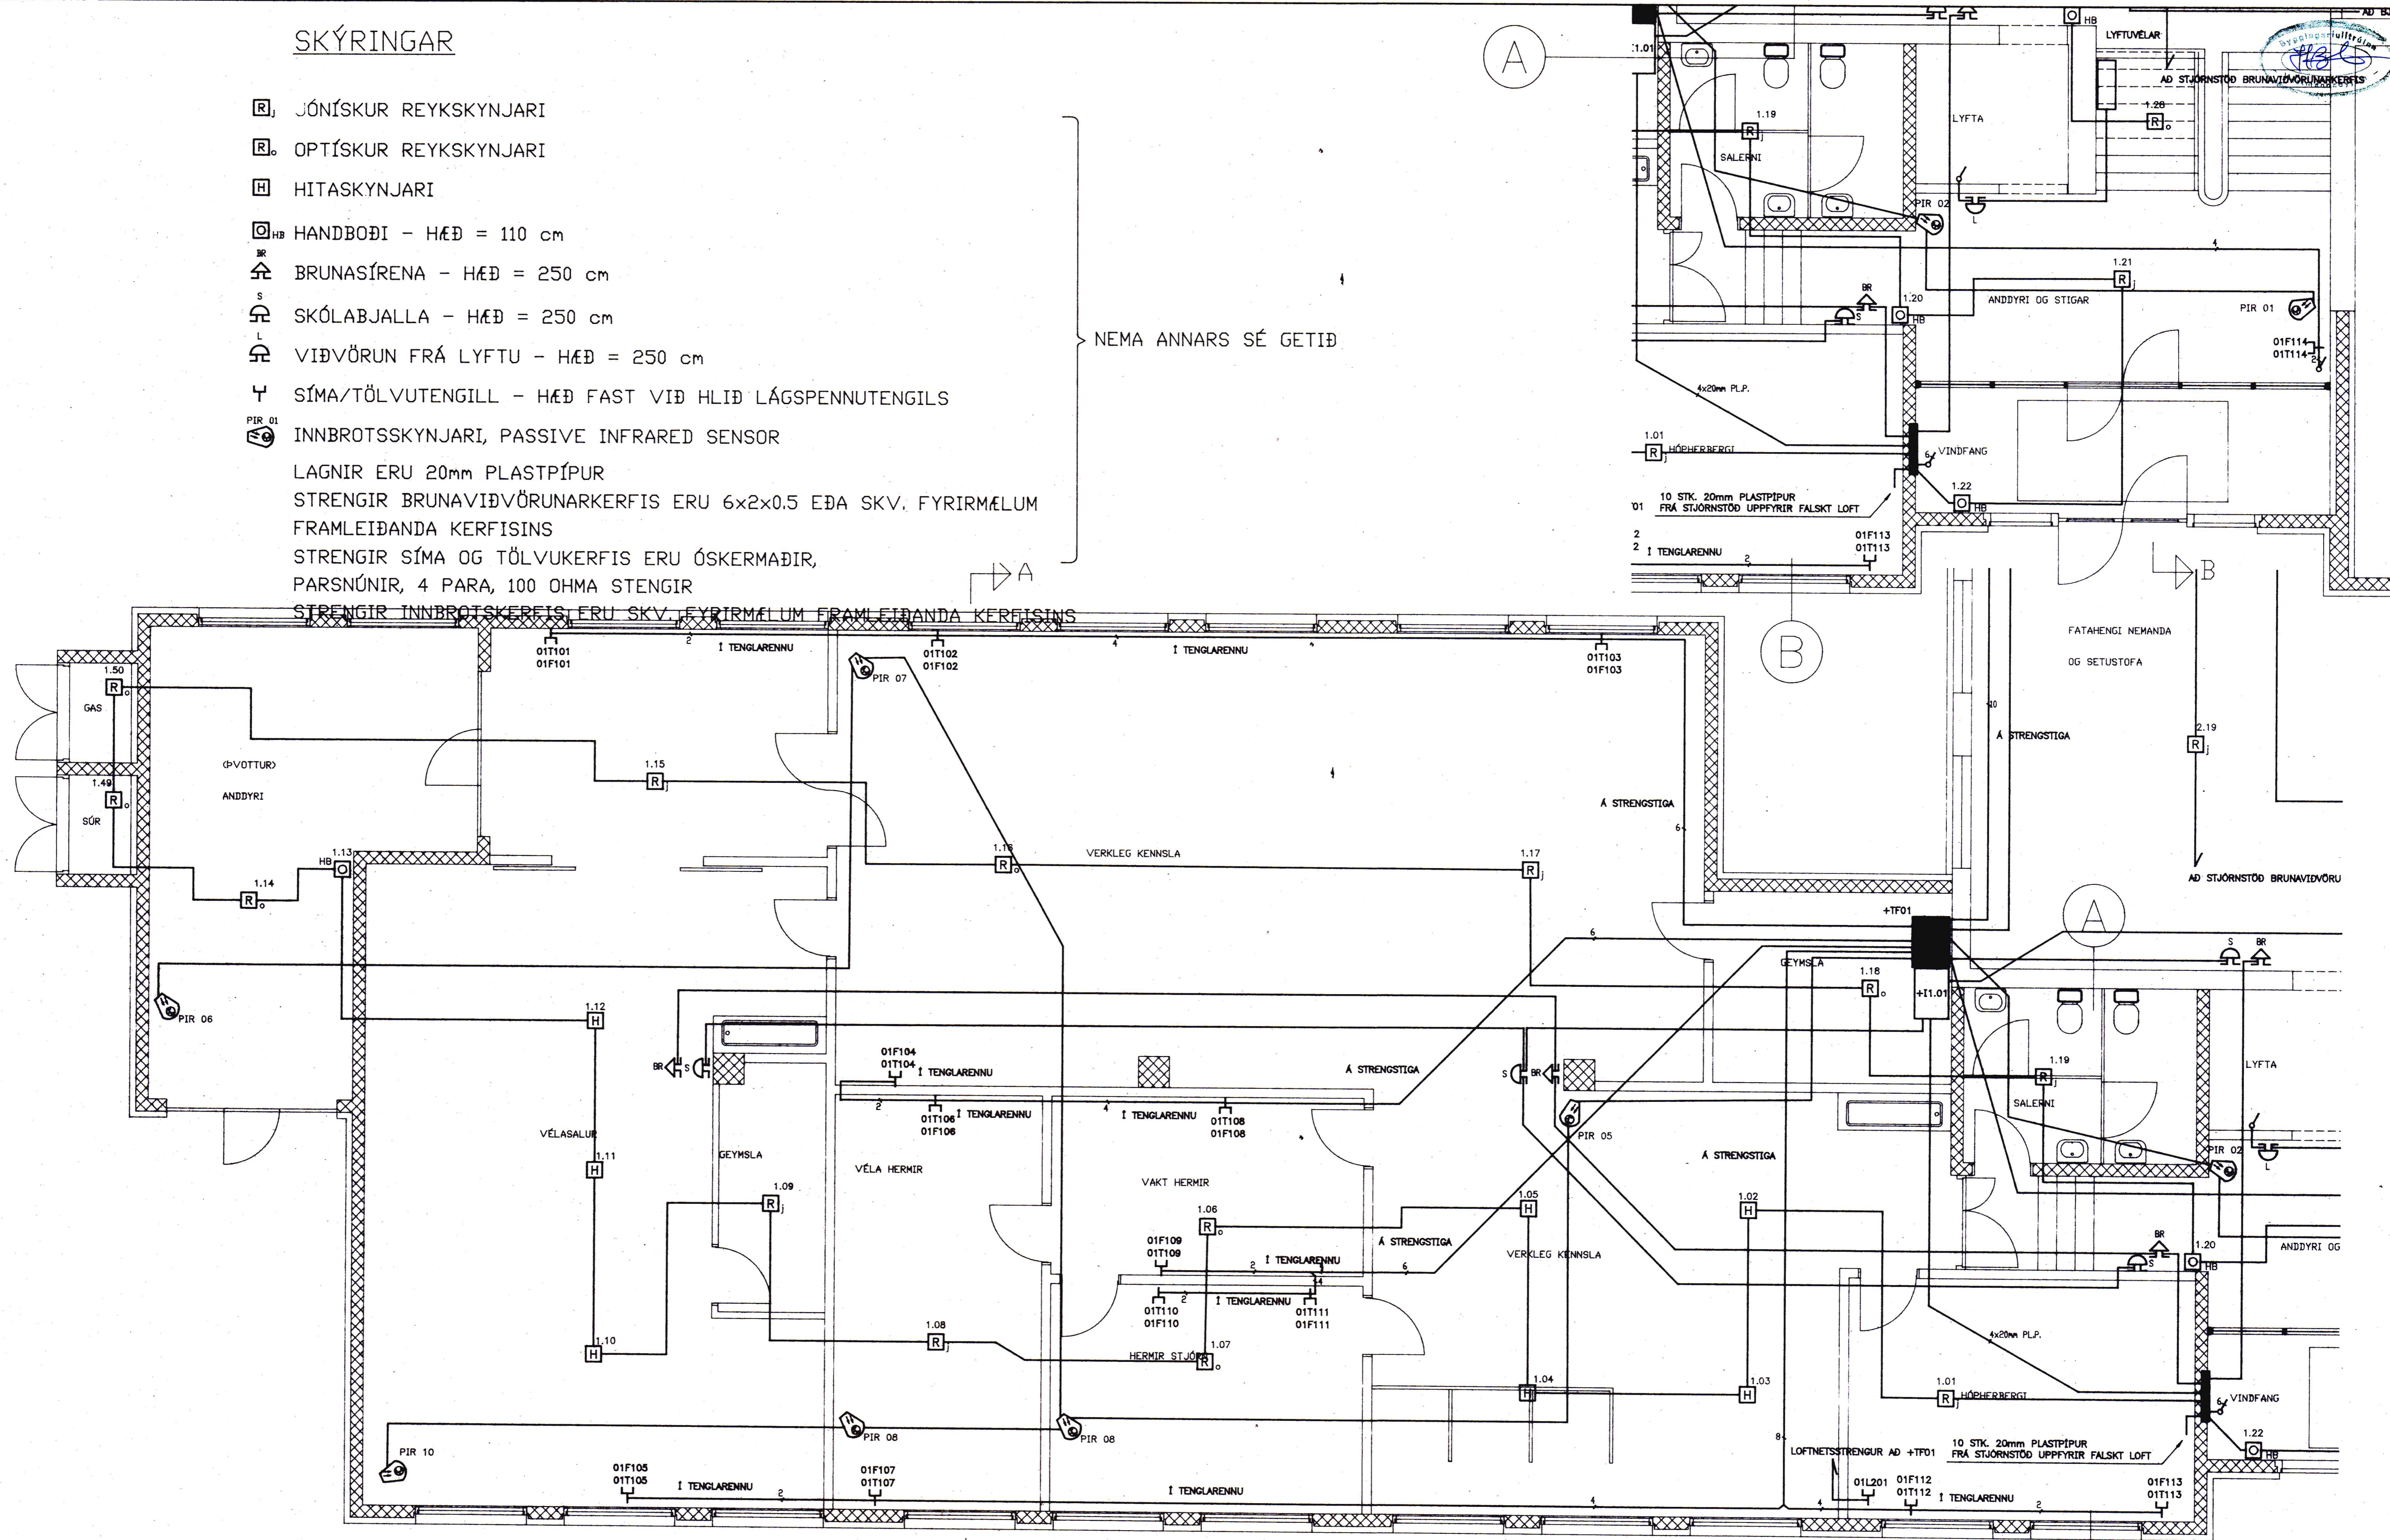

SKÝRINGAR

- [R] JÓNÍSKUR REYKSKYNJARI
- [R] OPTÍSKUR REYKSKYNJARI
- [H] HITASKYNJARI
- [HB] HANDBØI - HÆÐ = 110 cm
- [BR] BRUNASÍRENA - HÆÐ = 250 cm
- [S] SKÓLABJALLA - HÆÐ = 250 cm
- [L] VIÐVÖRUN FRÁ LYFTU - HÆÐ = 250 cm
- [Y] SÍMA/TÖLVUTENGILL - HÆÐ FAST VIÐ HLIÐ LÁGSPENNUTENGILS
- [PIR 01] INNBROTSSKYNJARI, PASSIVE INFRARED SENSOR

LAGNIR ERU 20mm PLASTPÍPUR
STRENGIR BRUNAVIÐVÖRUNARKERFIS ERU 6x2x0.5 EÐA SKV. FYRIRMÆLUM
FRAMLEIÐANDA KERFISINS
STRENGIR SÍMA OG TÖLVUKERFIS ERU ÓSKERMAÐIR,
PARSNÚNIR, 4 PARA, 100 OHMA STENGIR
STRENGIR INNBROTSSKERFIS ERU SKV. FYRIRMÆLUM FRAMLEIÐANDA KERFISINS

NEMA ANNARS SÉ GETIÐ

Egji með ábyrgð þessa vélsmíðu til notkunar fyrir þáttu eðla, ne tengta henni án leyfis Ráðgjafningar hf.

SWANNA	P.H.
TEKJAL	P.H.
YFIR.	
SAMB.	
VERNR.	934100
GEYMSLUNN.	

RAFTEIKNING HF.
VERKFRÆÐISTOFA FRV.
BORGARTÚNI 17
105 REYKJAVÍK
KIRKJUVEGI 23
900 VESTMANNAEYJUM

FRAMHALDSSKÓLINN Í VESTMANNAEYJUM
1. HÆÐ
SMÁSPENNA

TEIKN NR 4-122 NESTA NR 4-121