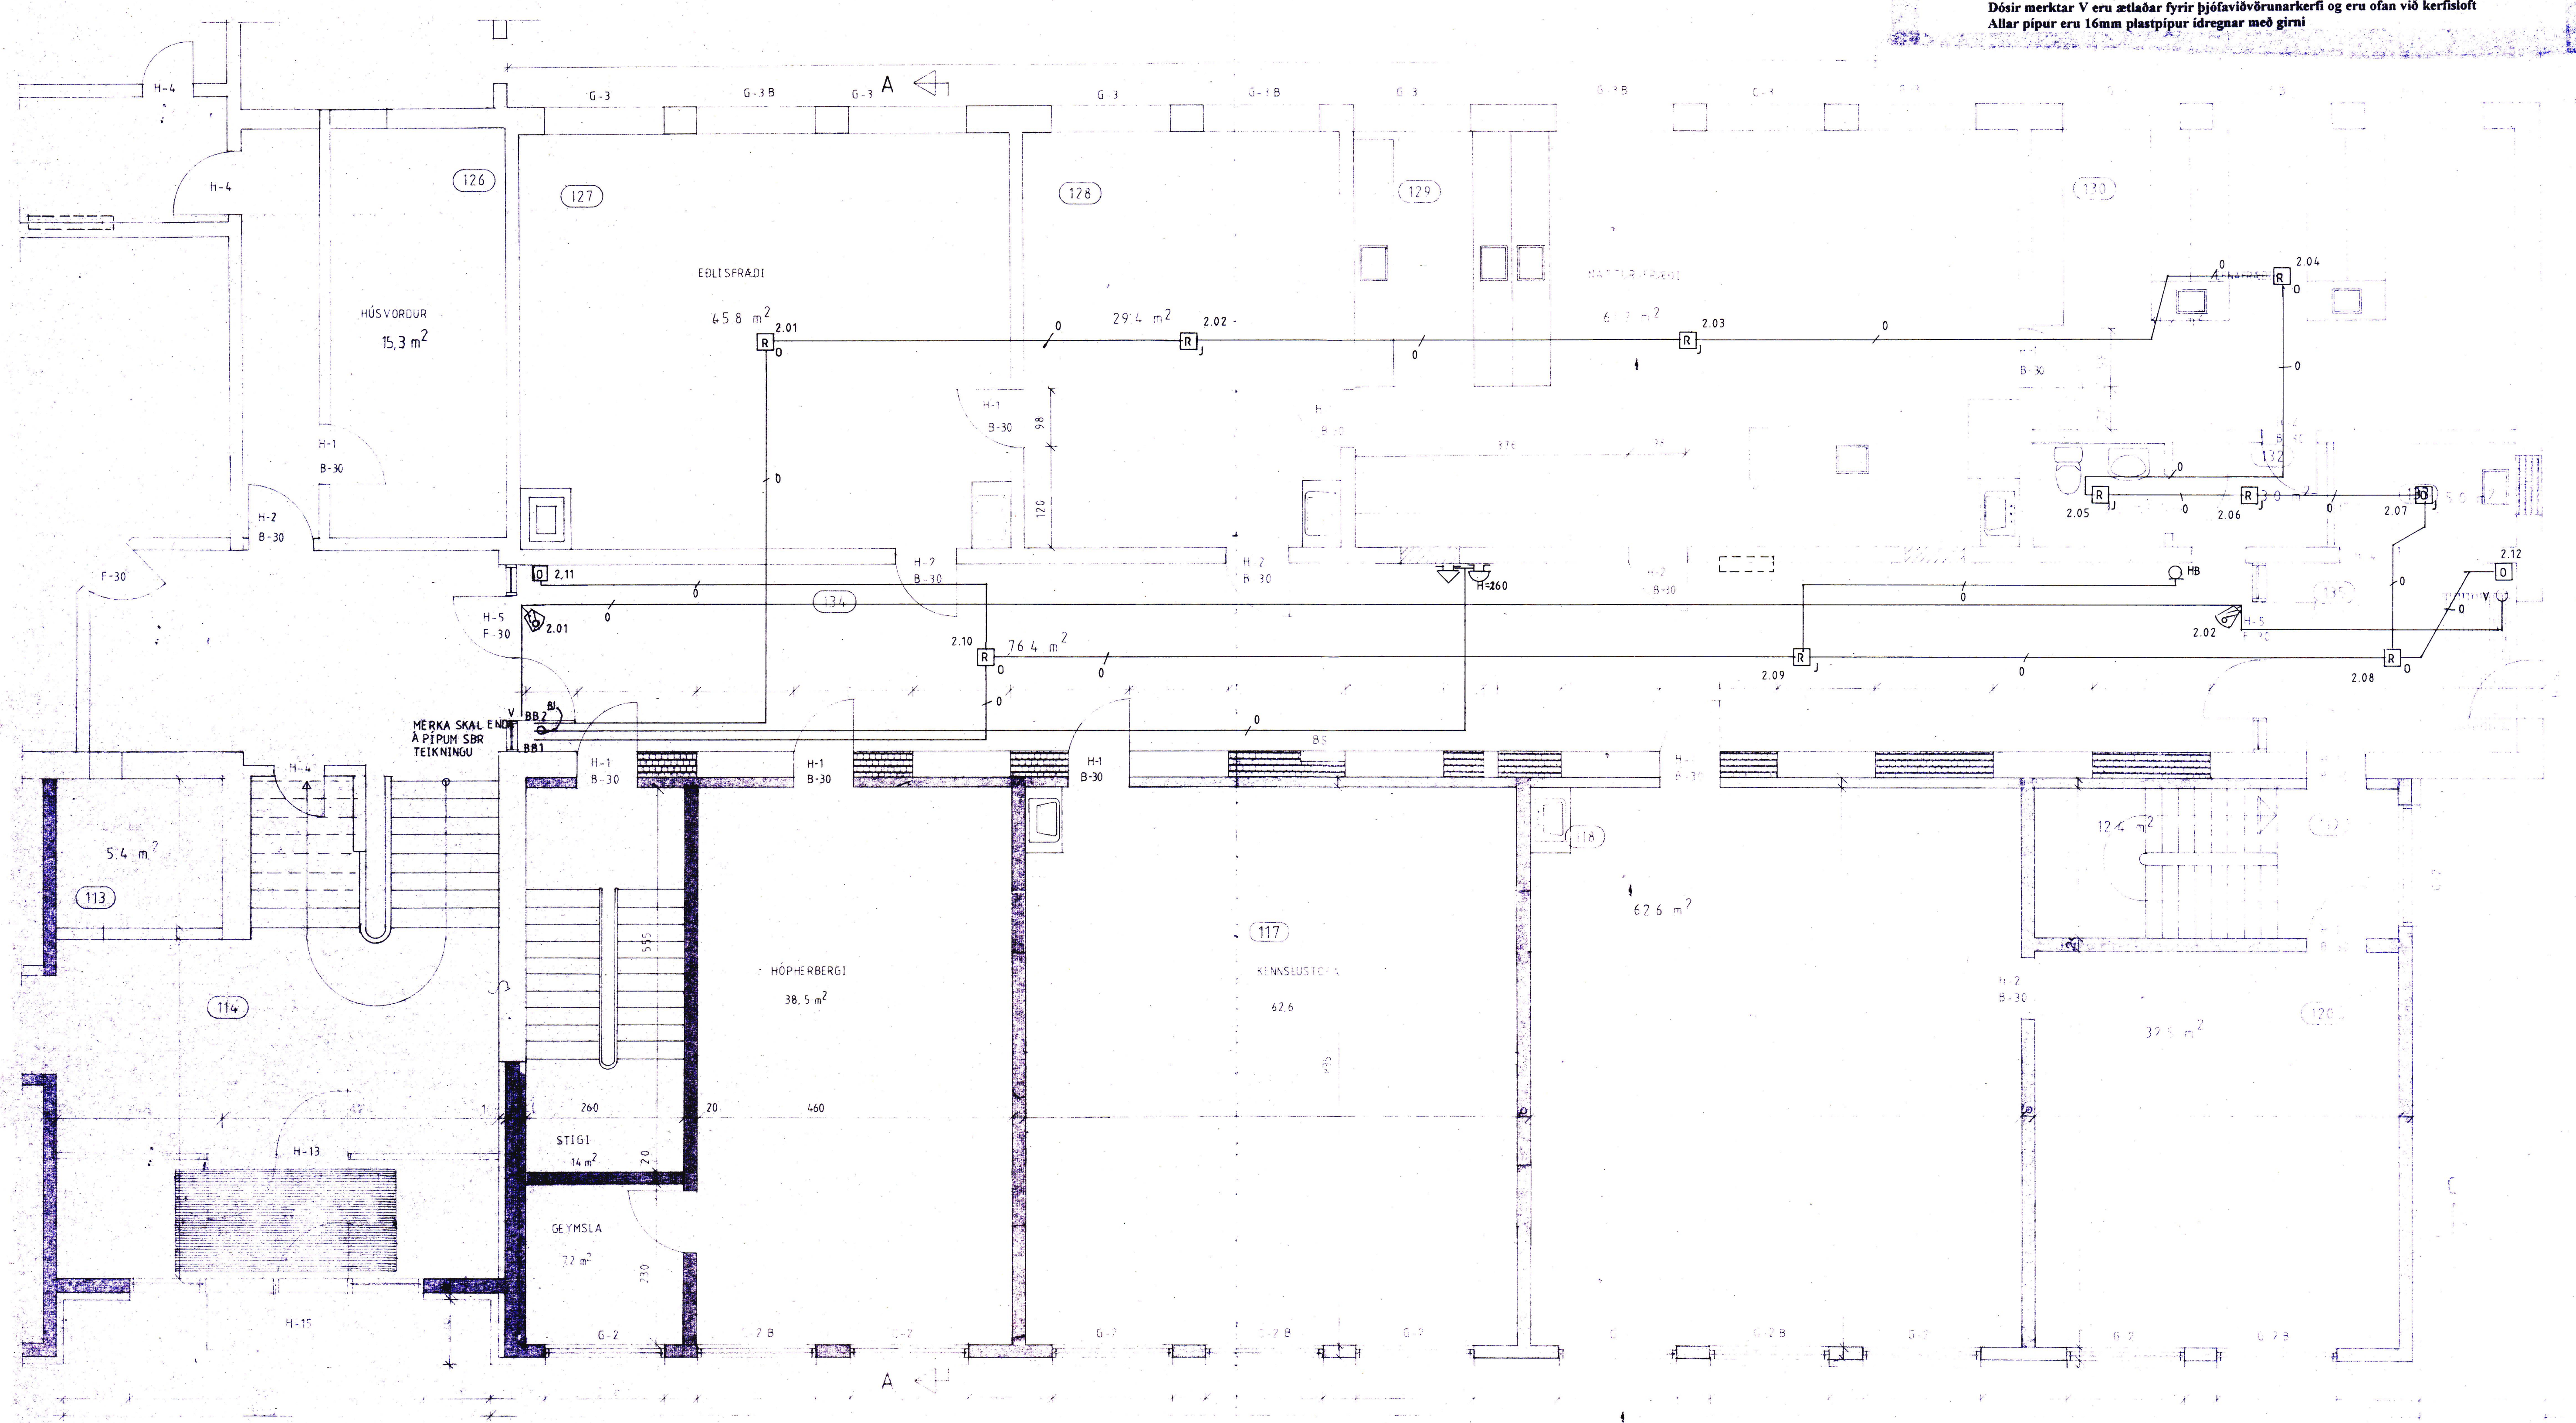

Skýringar

Dósir merktar B eru ætlaðar fyrir reykskynjara, og eru loftdósir ofan við kerfislöft
 Dósir merktar HB eru ætlaðar fyrir handbóða, hæð 150 cm
 Dós merkt Bj er ætluð fyrir viðvörðunarbjöllu hæð 260 cm
 Dósir merktar V eru ætlaðar fyrir þjófviðvörðunarkerfi og eru ofan við kerfislöft
 Allar pípur eru 16mm plastpípur ídregnar með girmi