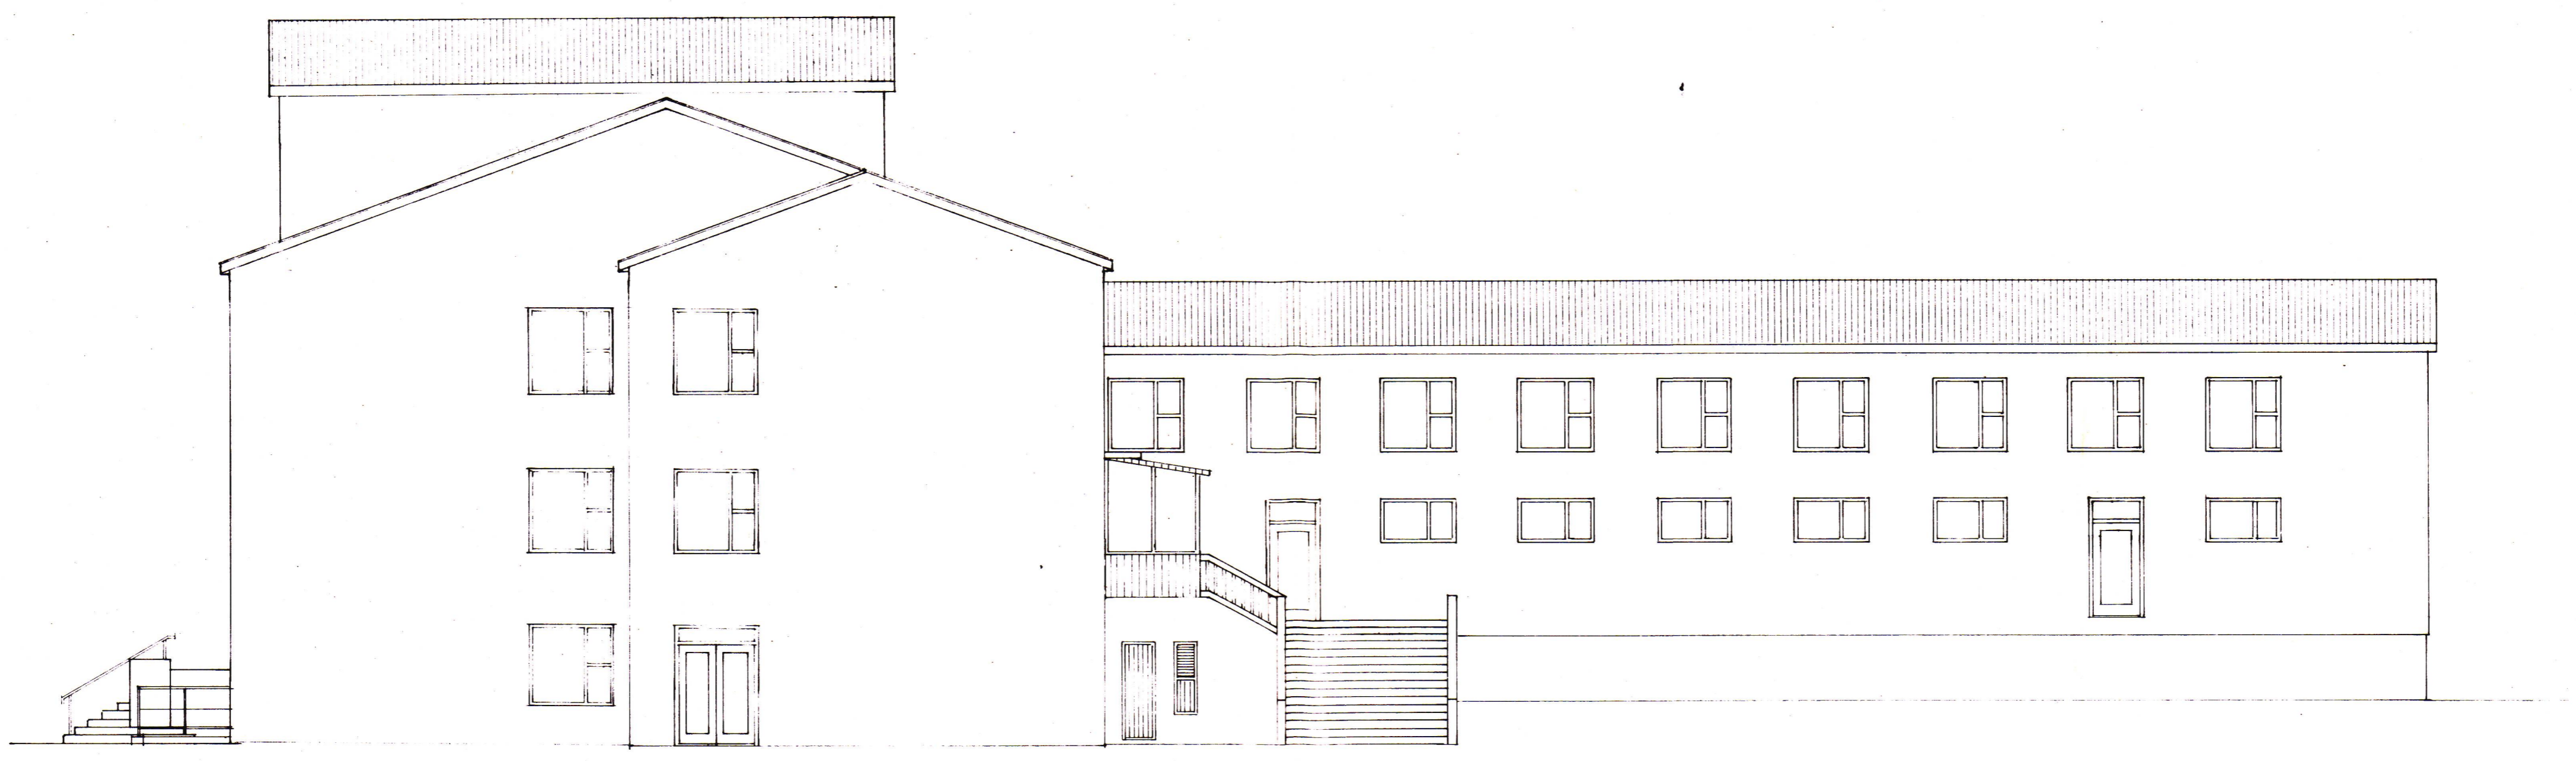

SAMPYKKT I BYGGINGAERND  
20-4-94  
BYGGINGAFULLTRUINN I VESTMANNAEYJUM  
Jhm s. S.

VESTUR Mkv 1:100

AUSTUR Mkv 1:100

E	VERK		
D	FRAMHALDSSKÖLINN Í VESTMANNAEYJUM		
C	VIRBYGGING OG BREYTINGAR Á FLDRA M		
B	ÚTLIT		
A	TEIKN NR. 5A	AF 9240	
BR	DAGS 94	BREYTING	
PALL ZOPHONIÁSSON		HANNAÐ PZ	TEIKNAD EA
BYGGINGAÆKNIFRÆÐINGUR		KVARDI 1:100	
KIRKJUVEGI 23 98-2711		DAGS JAN. 1993	
900 VESTMANNAEYJUM			