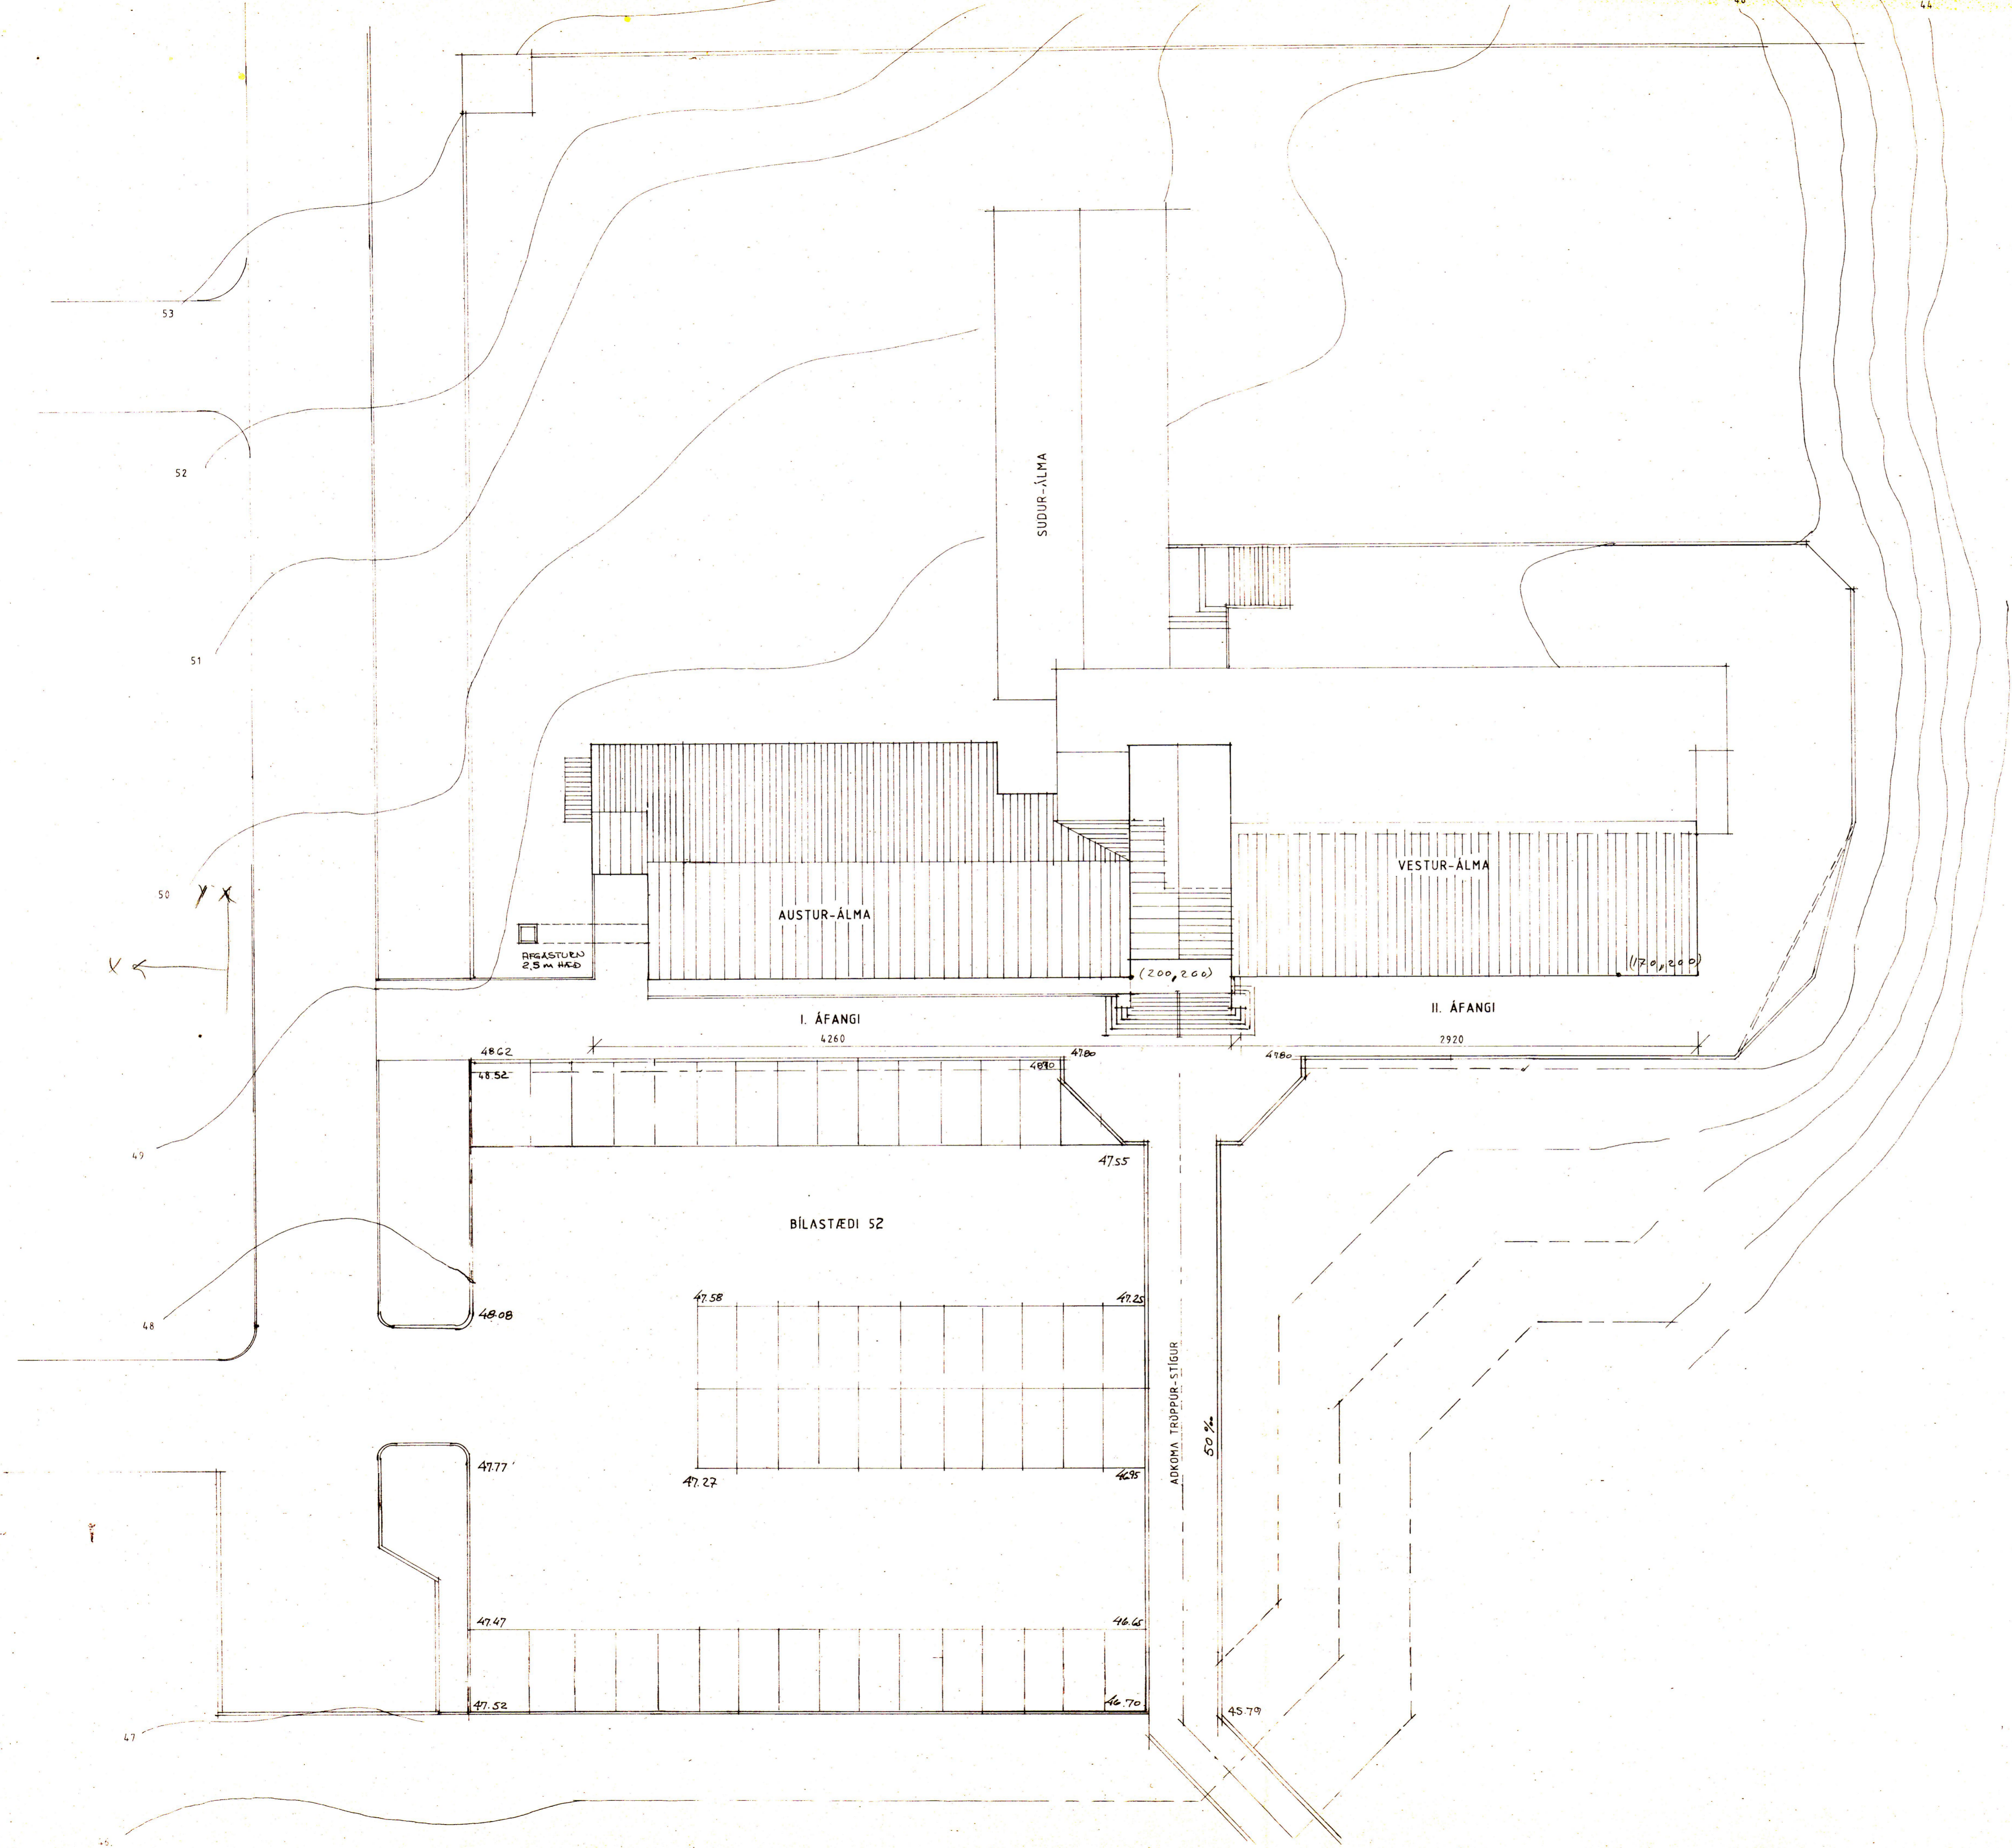

SAMPYKKT I BYGGINGAÆFND
 20-4-94
 BYGGINGAFLUTRÚNN I VESTMANNAEYJUM
 JHM S B

ADALTEIKNINGAR

1	AFSTÖÐUMYND	1:200
2	GRUNNMYND KJAKLARI	1:100
3	GRUNNMYND 1. HÆÐ	1:100
4	GRUNNMYND 2. HÆÐ	1:100
5	GRUNNMYND 3. HÆÐ	1:100
6	GRUNNMYND 4. HÆÐ RIS	1:100
7	SNID A-A OG B-B	1:100
8	SNID C-C OG D-D	1:100
9	UTLIT NORDUR OG SUDUR	1:100
10	UTLIT AUSTUR OG VESTUR	1:100