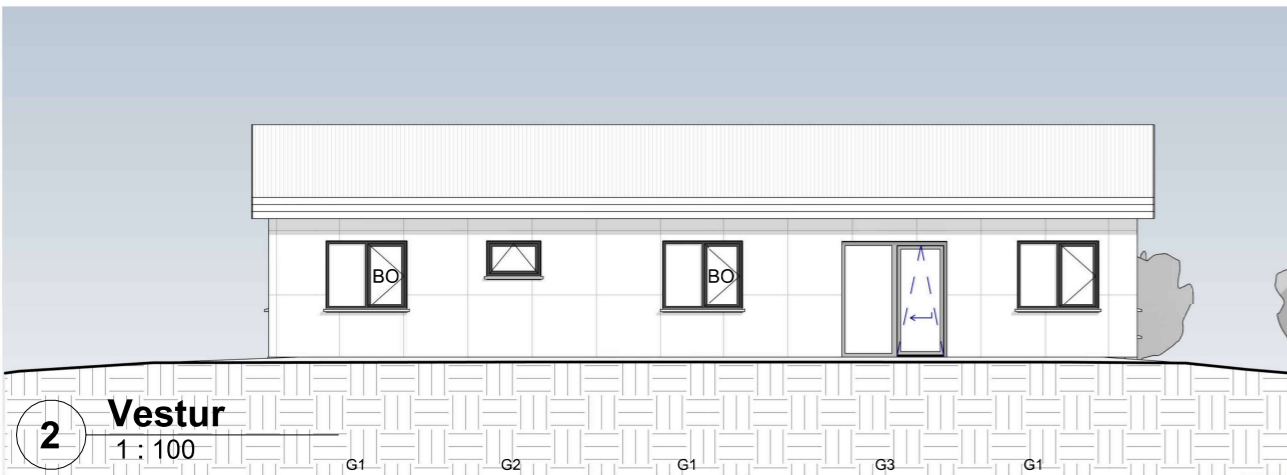

2 Vestur
1:100