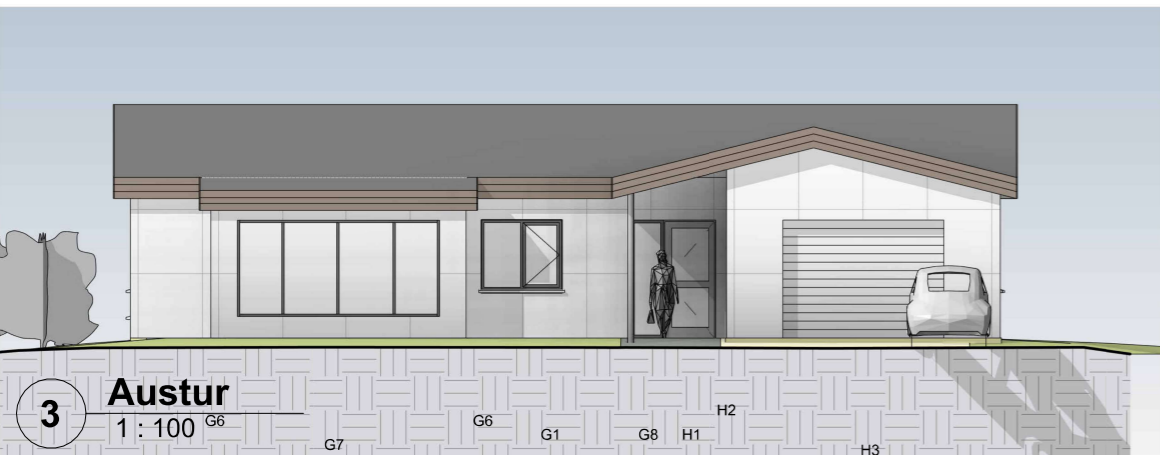

3 Austur
1:100