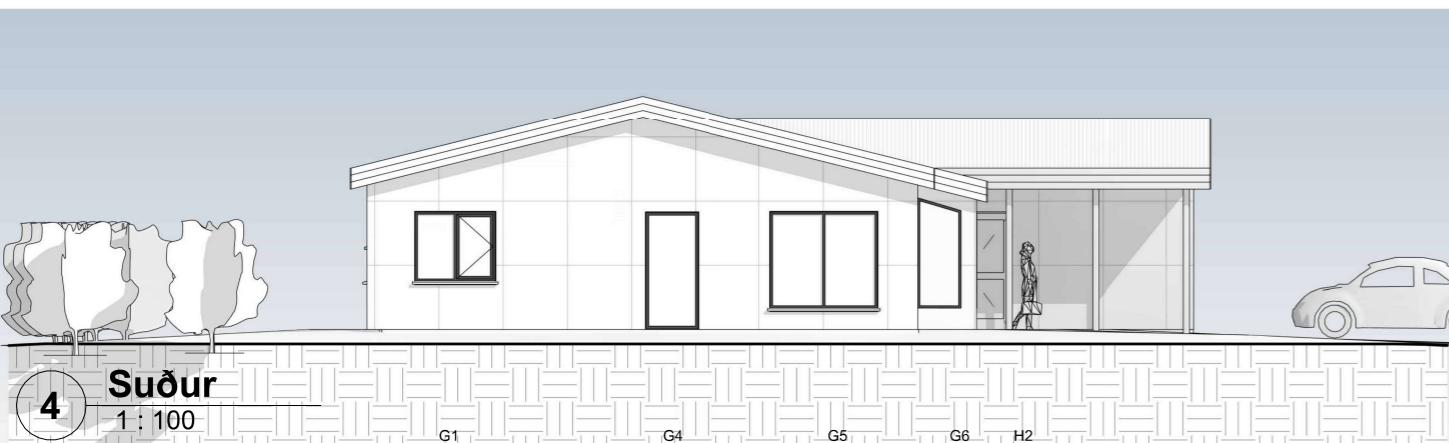

4 Suður
1:100