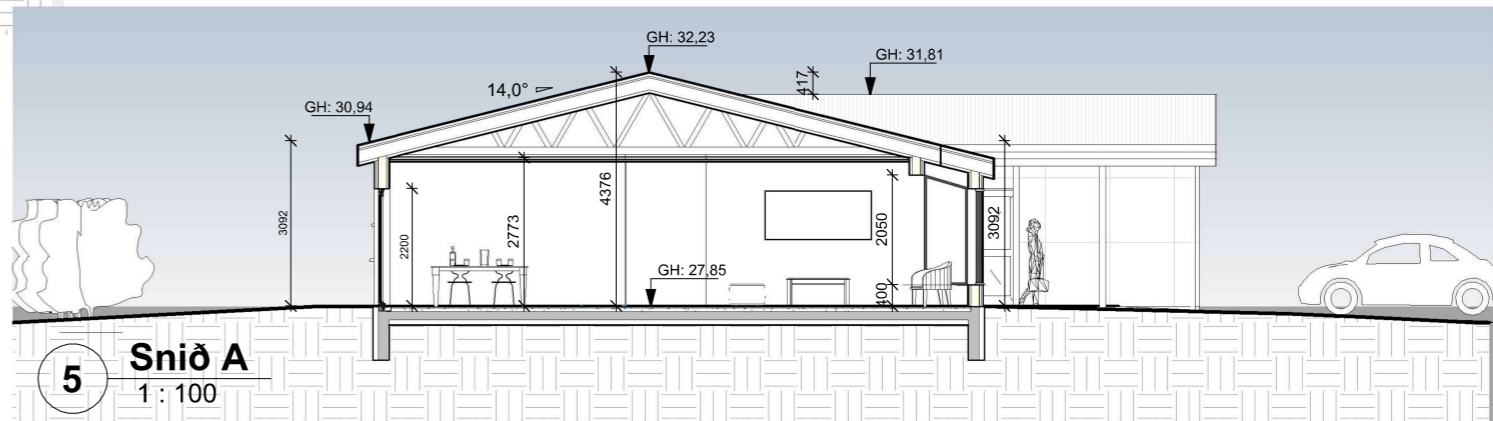

A	27.04.2021	Innra skipulagi breytt	ssh
Útg.	Dags.	Skýring	Br.af:

Verkefji:
BÚHAMAR 80,

Sveitarfélag:
Vestmannaeyjum

Verktægingund:
Íbúðarhús

Landnúmer:	237187	Staðgreinir:	8000-1 1633-0800

Aðalteikningar

Útlit og snið

Hannað af:	ssh	Matshluti:	
Teiknað af:	ssh	Mælikvarði:	1:100
Yfirfarið af:	ssh	Dagsetning:	28.01.2024

Samþykkt:
Ábyrgðarmaður og réttshafi:
Samúel Smári Hreggviðsson,
kt.: 200752-4659

Stóru-Sandvík 4, 801 Selfoss Netfang: husey@husey.is
Sími: 898-9199 / 482-1738 Heimasíða: www.husey.is

24-954	-	-	-	A	03	A
Verknúmer	Svæði	Áfangi	Ábyrgð	Númer	Útgáfa