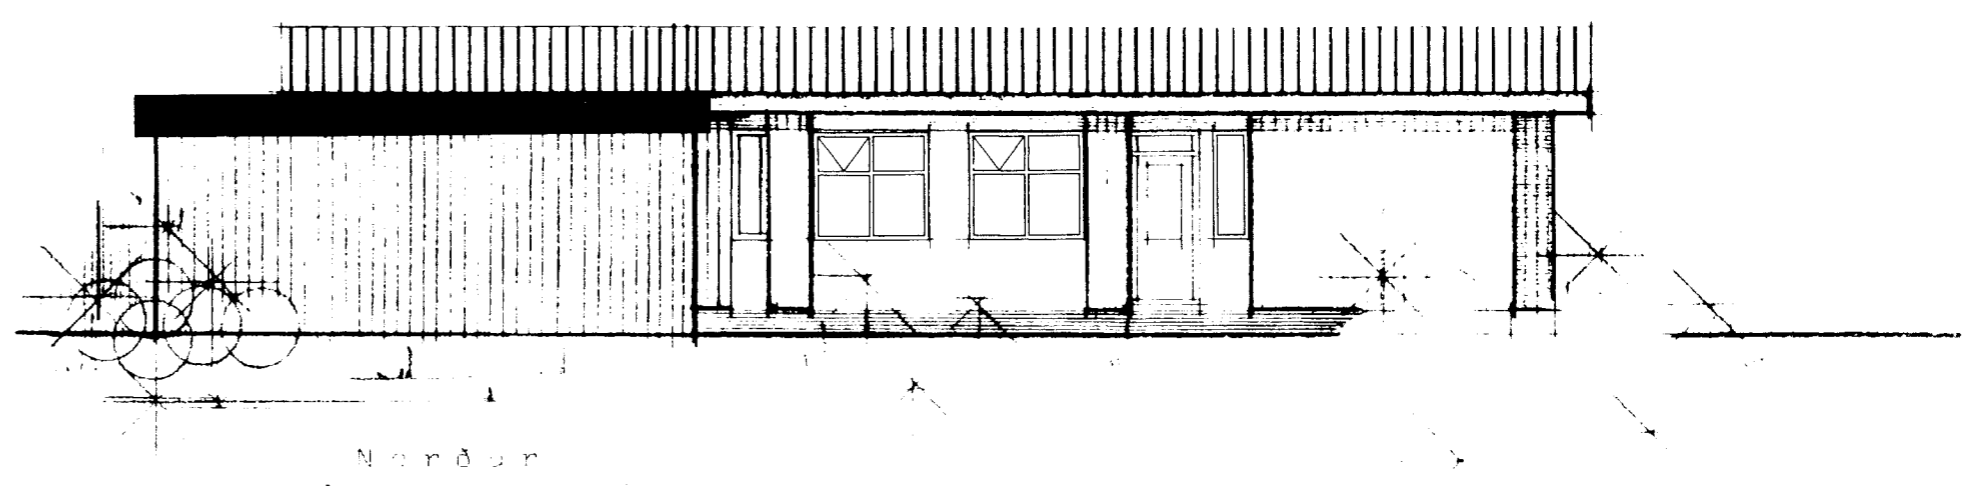

all. Veggir um verfis hitaklefa og sarpgeymslu skulu gerðir úr stólm og klufarnir múrtúðalir í ál og gólf.
í mekkri loftrás upp úr haki.

Flatamál: lóss málting .....
Flatamál: óss nettó .....
Flatamál: ílgæmslu .....

Dr. avar 88 Vestmannaeyjum.
Frammuna, útlit og sniðteki .....
1:100

Dr. avar 88 Vestmannaeyjum v/1
1:100
ark. nr.