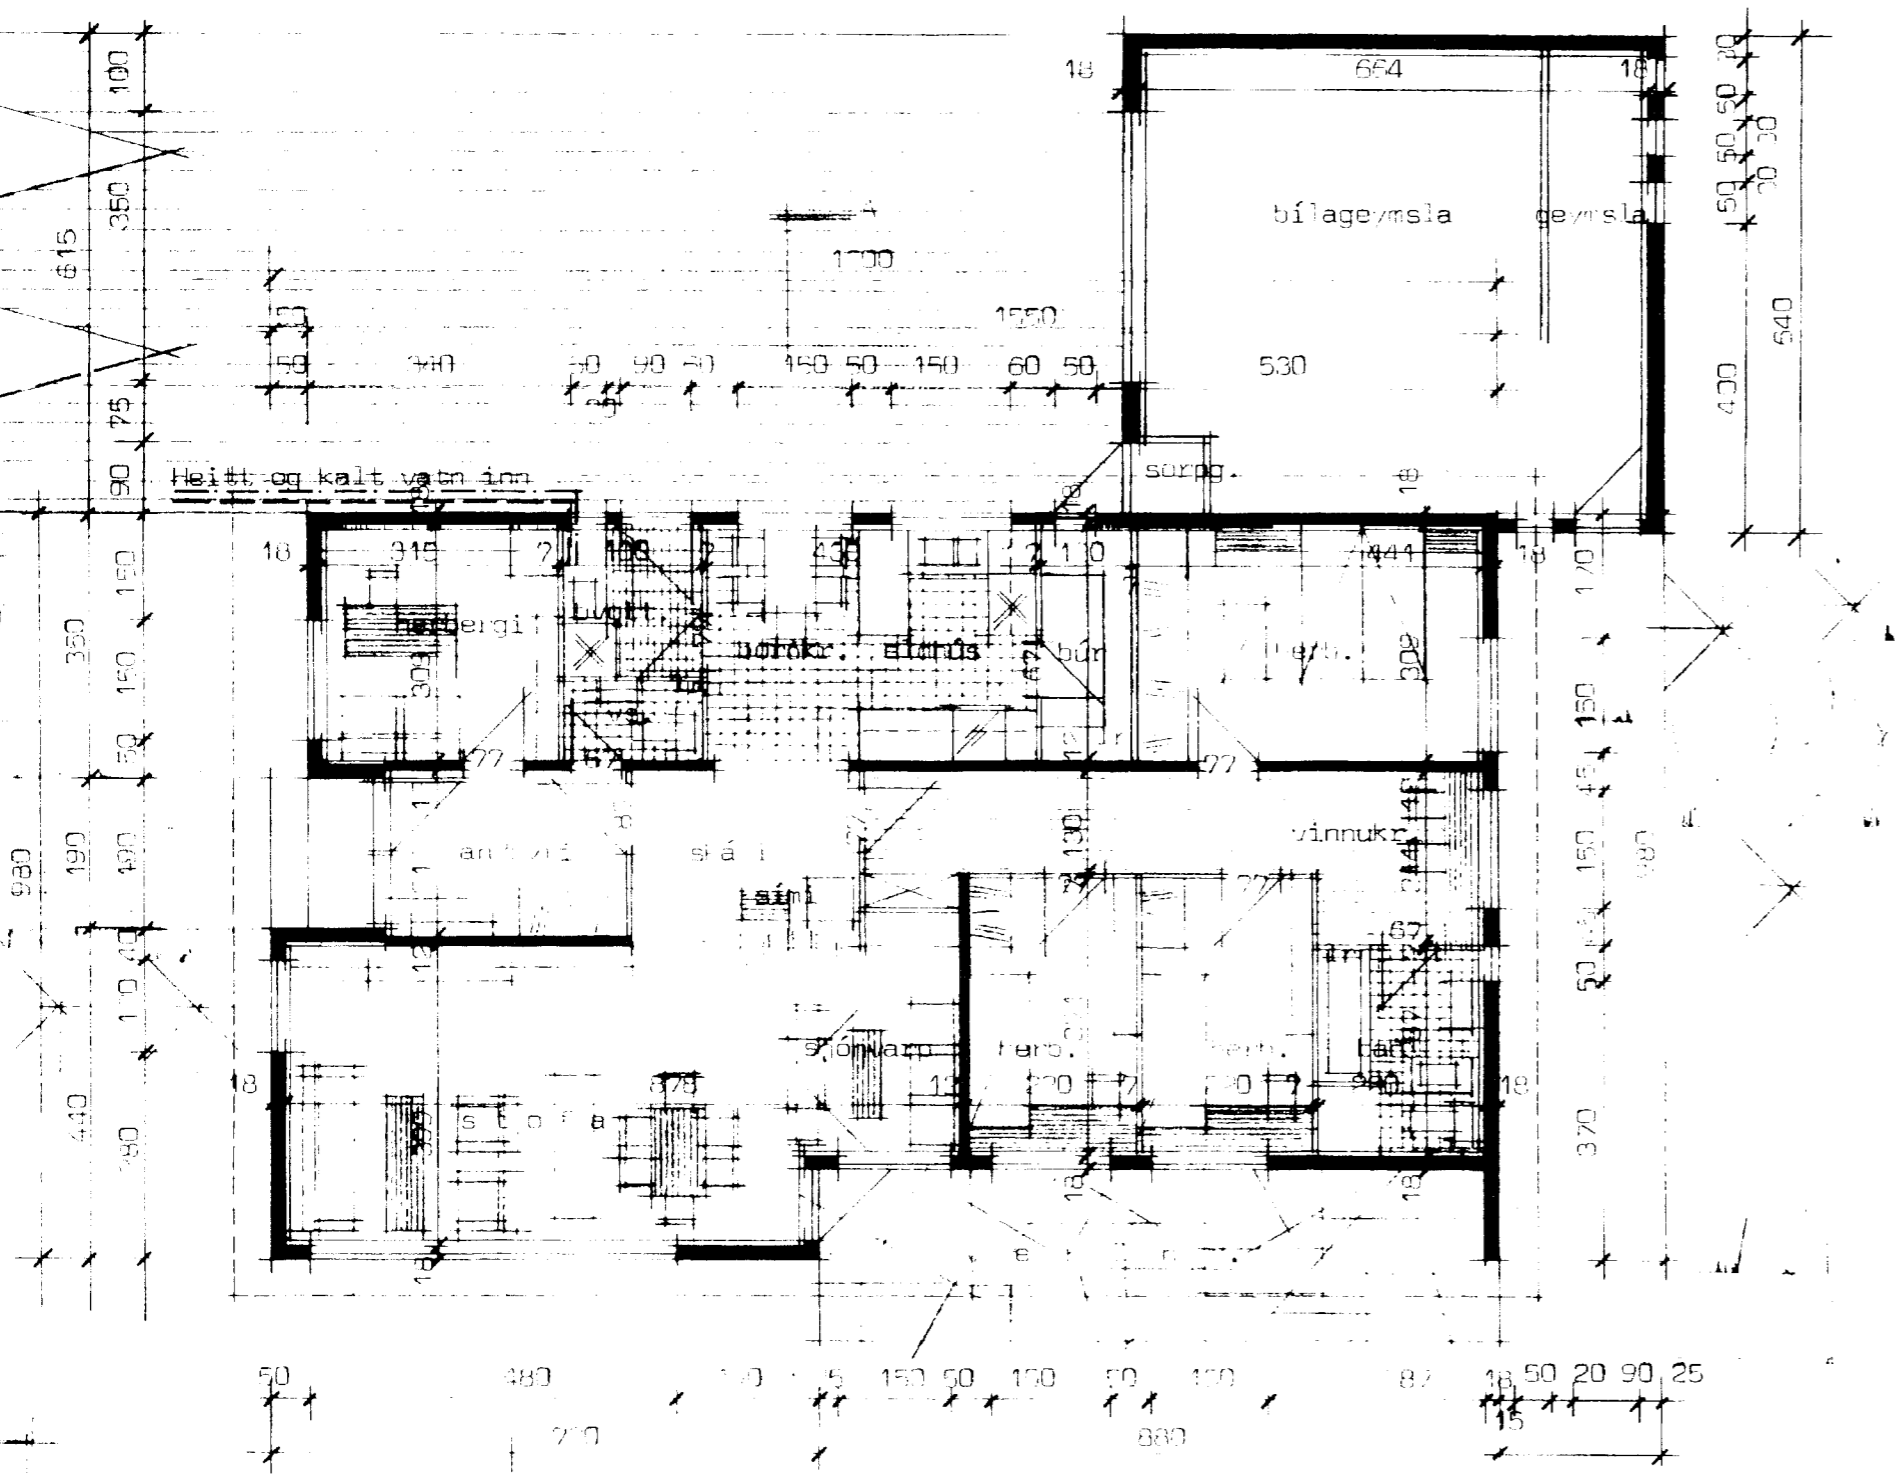

all. Veggir um verfis hitaklefa og sarpgeymslu skulu gerðir úr stólm og klufarnir múrtúðalir í ál og gólf.
 í mekkri loftrás upp úr haki.

Flatamál: lóss málting
 Flatamál: óss nettó
 Flatamál: ílgæmslu

Dr. avar 88 Vestmannaeyjum.
 Frammuna, útlit og sniðteki
 1:100

Dr. avar 88 Vestmannaeyjum v/1
 1:100
 ark. nr.