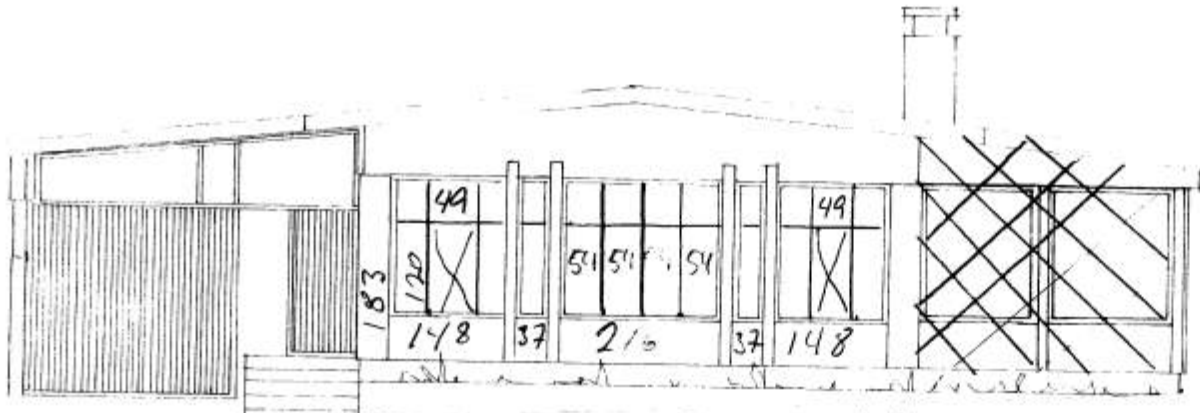

10-8-84

Vallur Halgornir

VESTUR

opnanlegt fag i stofu
49 x 120 cm

AUSTUR

opnanlegt fag i herbergi
52 + 100 cm

SAMPTAK AF BYGGINGARFULLTRÖA

1984.2.3