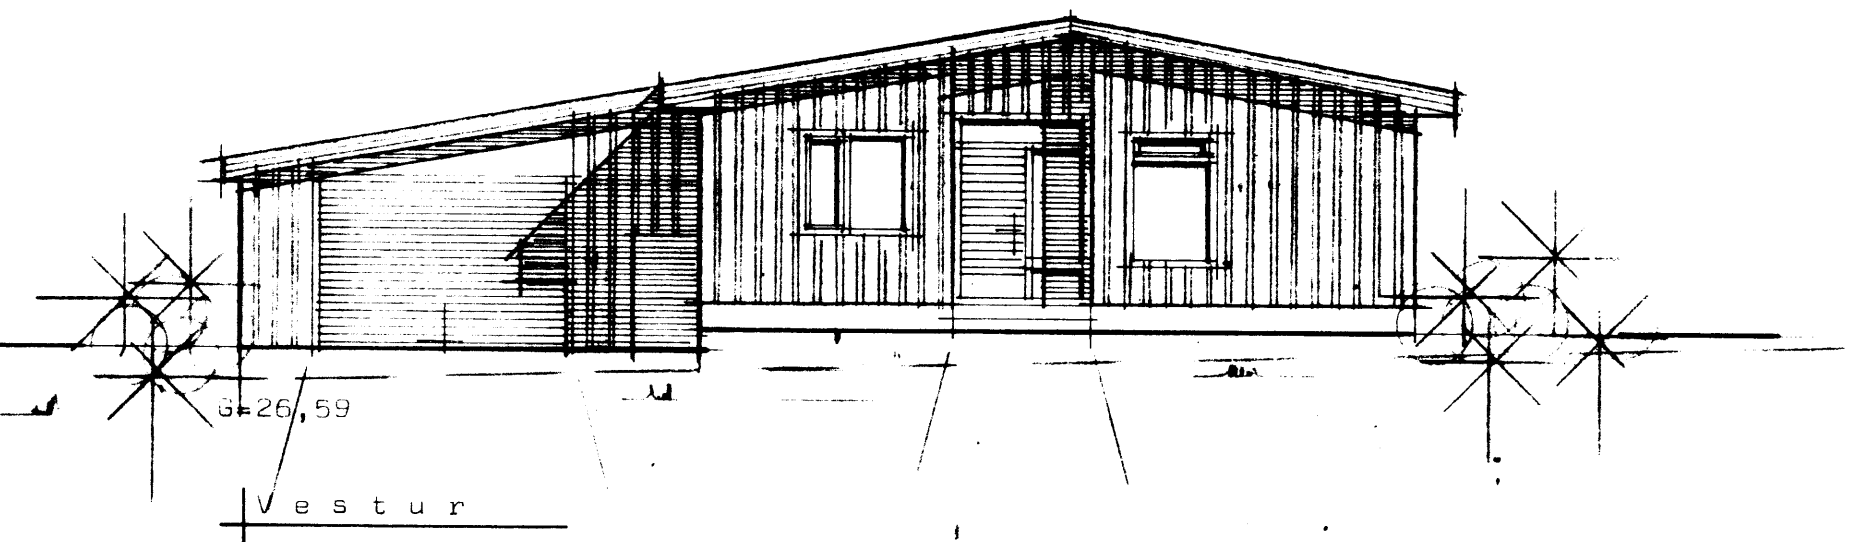

Sigurður P. Kristjánsson

STAÐALHÚS S F

TEIKNISTOFA SÍÐUMÚLA 3I SÍMI 83I4I

VERKEFNI	DAGS.	1980	VERK NR HT 5040
Utlitsmyndir	MKV.	1:100	
Búhamar 86 Vestmannaeyjum.	BR.		
	BLAD NR	1.02	

Sigurður P. Kristjánsson