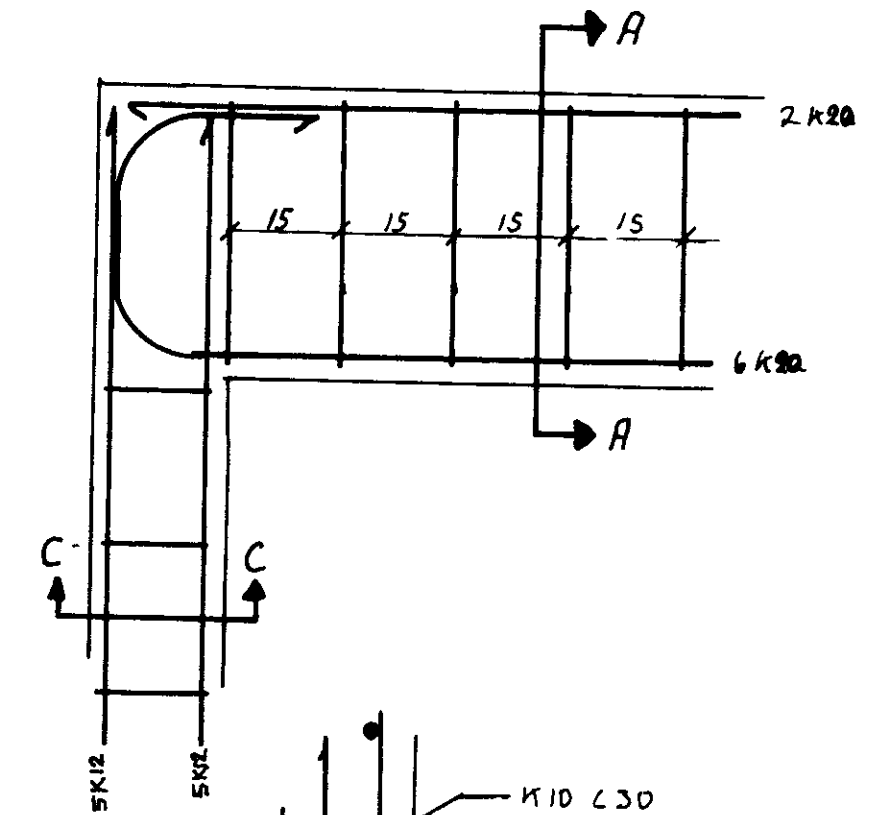

GRUNNMYND MKV 1:100

SNID MKV 1:100

SNID 'I SOLU MILLI DYRR MKV 1:10

SNID 'I BITA OFAN DYRR MKV 1:10

SNID A-A MKV 1:10

SNID B-B MKV 1:10

JARN 'I LOFTPLÖTU MKV 1:50

9 K 10 C 20 cm 'I EFRI BRUN

SNID C-C MKV 1:10

SIGNYATUR ARNARSSON TÆKNIFR

MKV
1:100
TÆKNIFR
BIFREIÐAÐEYMSLA
01.04.1985
BL. 46
R. 3

BÚHAMAR 74
BIFREIÐAÐEYMSLA