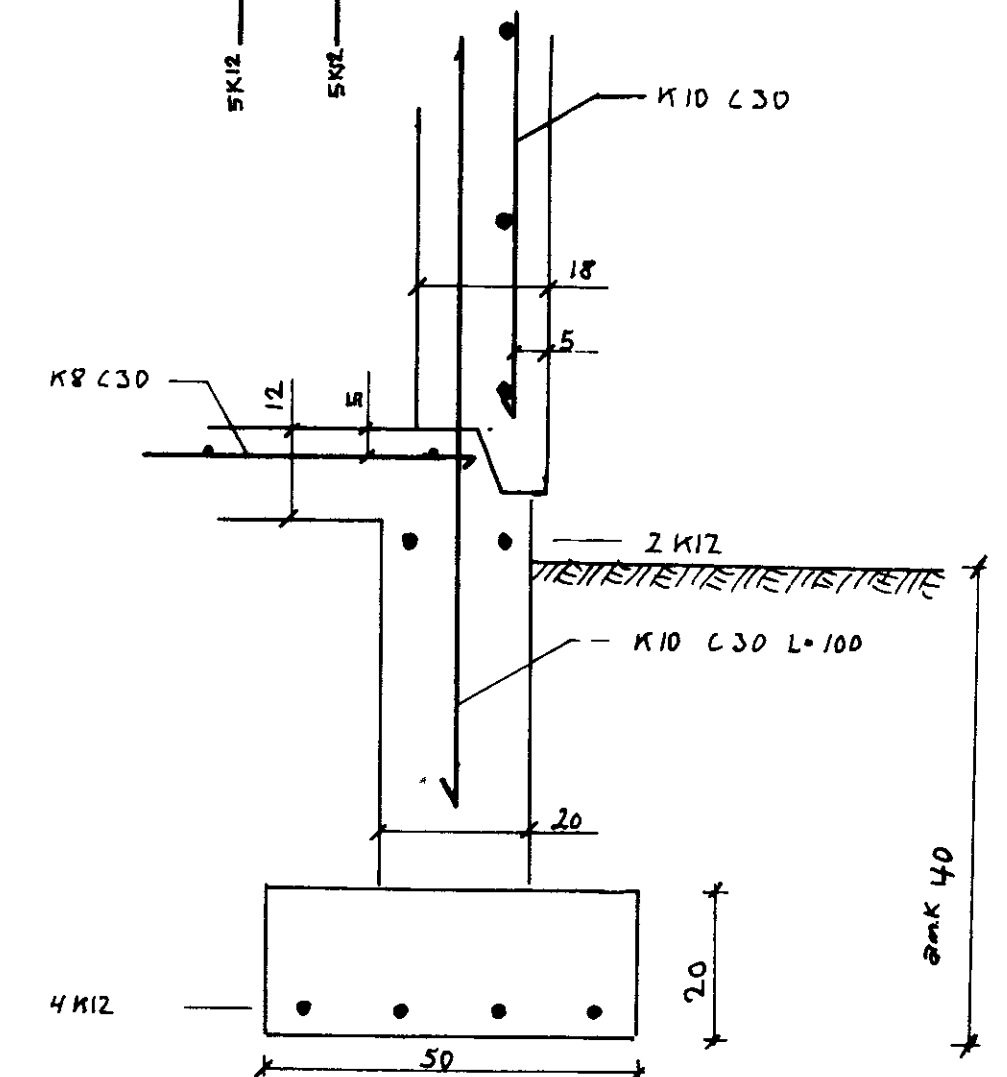

GRUNNMYND MKV 1:100

SNID MKV 1:100

SNID 'I SOLU MILLI DYRR MKV 1:10

SNID 'I BITA OFAN DYRR MKV 1:10

SNID A-A MKV 1:10

SNID B-B MKV 1:10

JARN 'I LOFTPLÖTU MKV 1:50

9 K 10 C 20 cm 'I EFRI BRUN

SNID C-C MKV 1:10

SIGNYATUR ARNARSSON TÆKNIFR

MKV
1:100
TÆKNIFR
BIFREIÐAÐEYMSLA
01.04.1985
BL. 46
R. 3

BÚHAMAR 74
BIFREIÐAÐEYMSLA