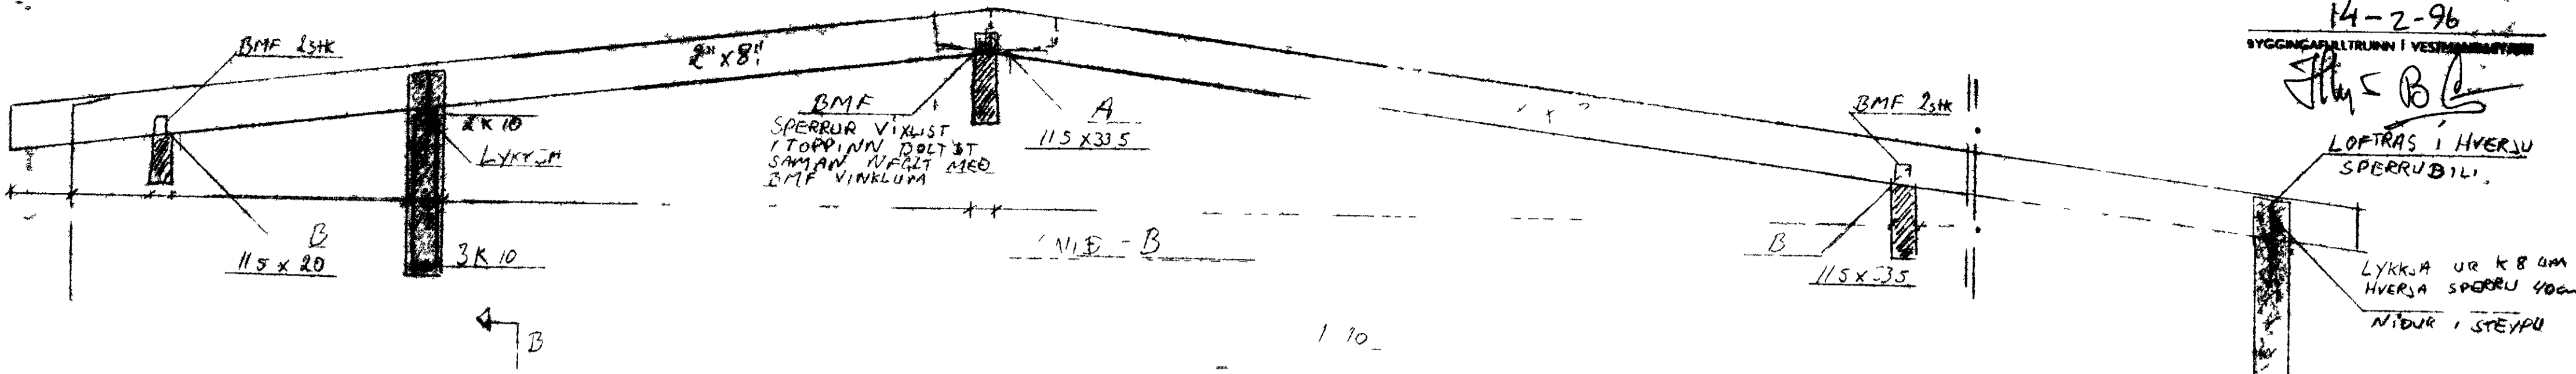

Flóka B

LOFTRÁS Í HVERJU SPERRUBILI

LYKKA UR K 8 UM HVERJA SPERRU 40 CM NÍÐUR Í STEYPU

BI HF VINKLAP  
SIVAGLAR  
KAMBSAUMUR 4/50

76 mm HURDULTY

20% S. T. L. Ö. T. H.  
M D BUL 23 FESTINGUM

FESTING 7 V. m

6 stk NAGLAR  
KAMBSAUMUR 4/50