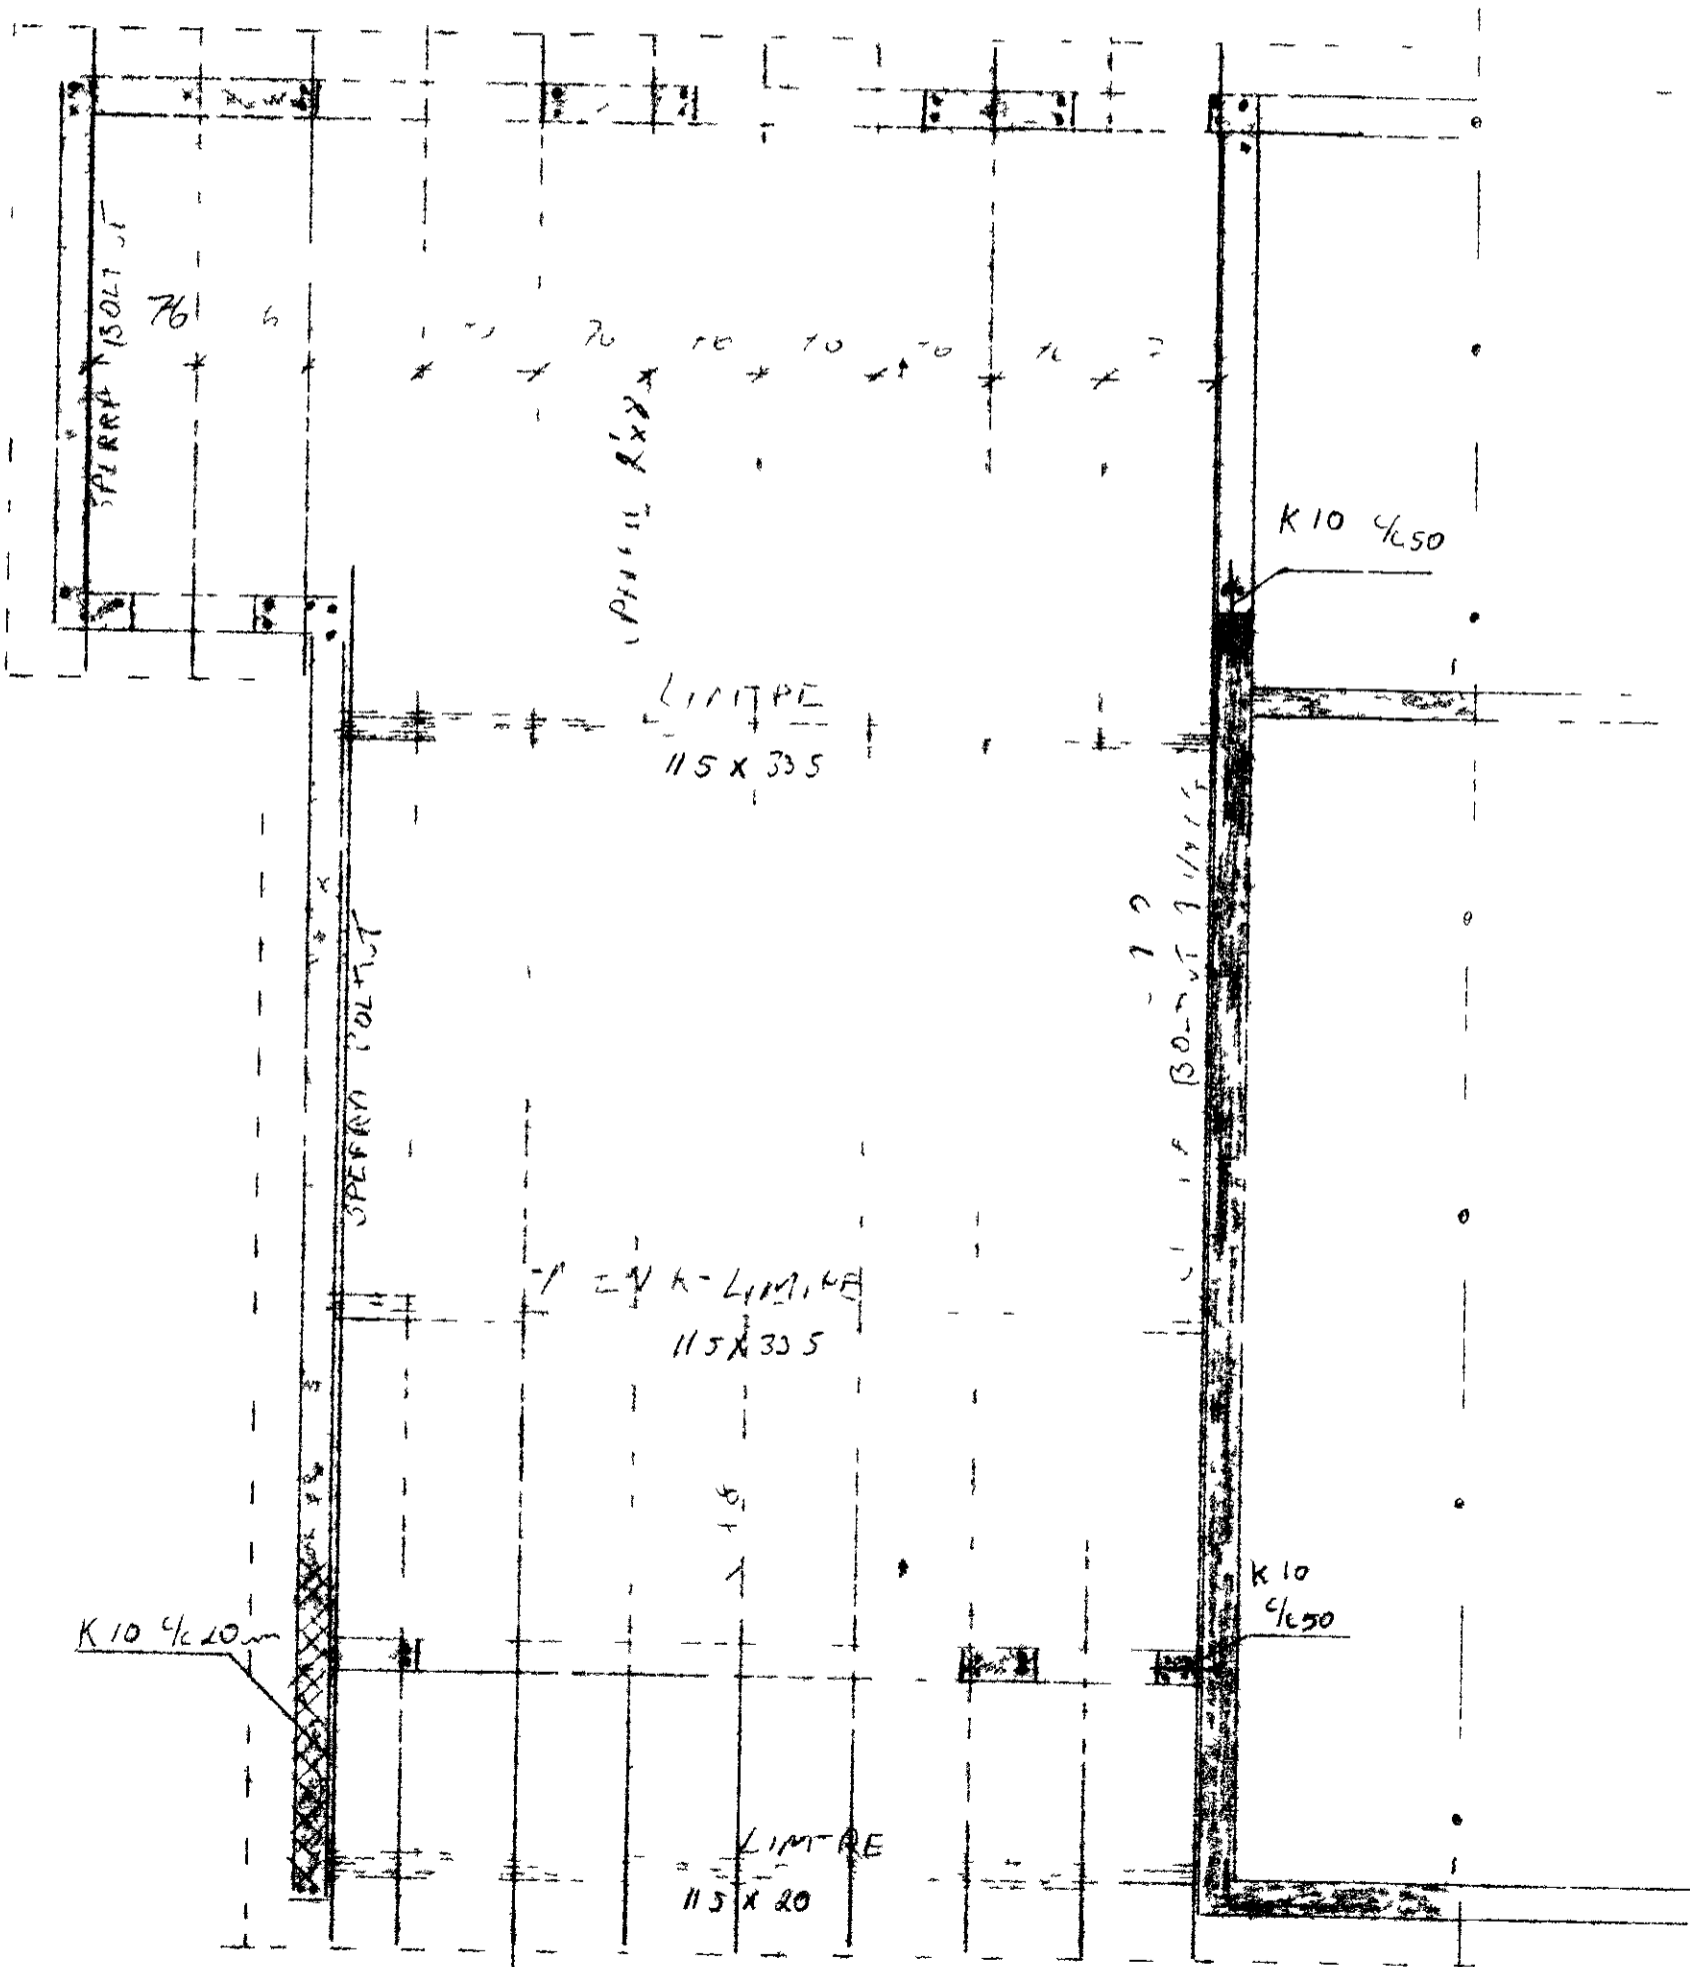

Flóka B

LOFTRÁS Í HVERJU SPERRUBILI

LYKKA UR K 8 UM HVERJA SPERRU 40 CM NÍÐUR Í STEYPU

BI HF VINKLAP  
SIVAGLAR  
KAMBSAUMUR 4/50

76 mm HURDULTY

20% S. T. L. Ö. T. H.  
M D BUL 23 FESTINGUM

FESTING 7 V. m

6 stk NAGLAR  
KAMBSAUMUR 4/50