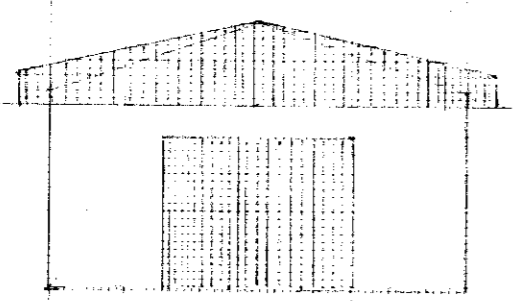

SAMTÍÐI: BYGGINGARNEIÐ

3.9.82

BYGGINGAFULLTRÖÐIR VESTMANNÆYJUM

Dalir Ardalsson

80 120 160 160 160 120 100
200

Vestm agúst 82	Gunnar Ingi
	Buhamar 58
malikv 1:100	Grunnmynd, snid útlitsmynd