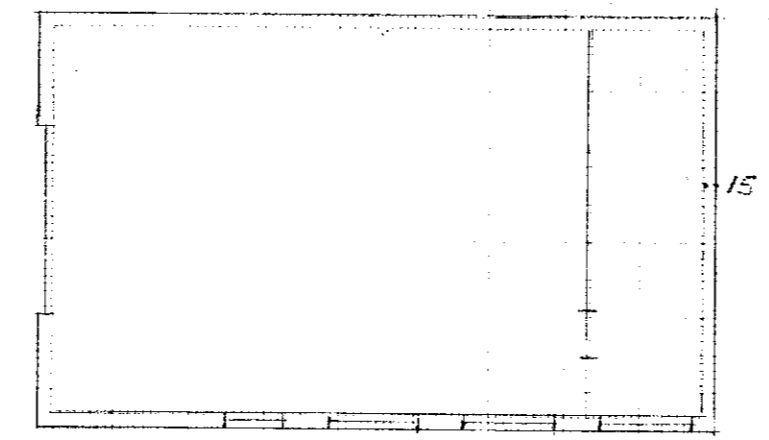

SAMTÍÐI: BYGGINGARNEIÐ

3.9.82

BYGGINGAFULLTRÖÐIR VESTMANNÆYJUM

Dalir Ardalsson

80 120 160 160 160 120 100
200

Vestm agúst 82	Gunnar Ingi
	Buhamar 58
malikv 1:100	Grunnmynd, snid útlitsmynd