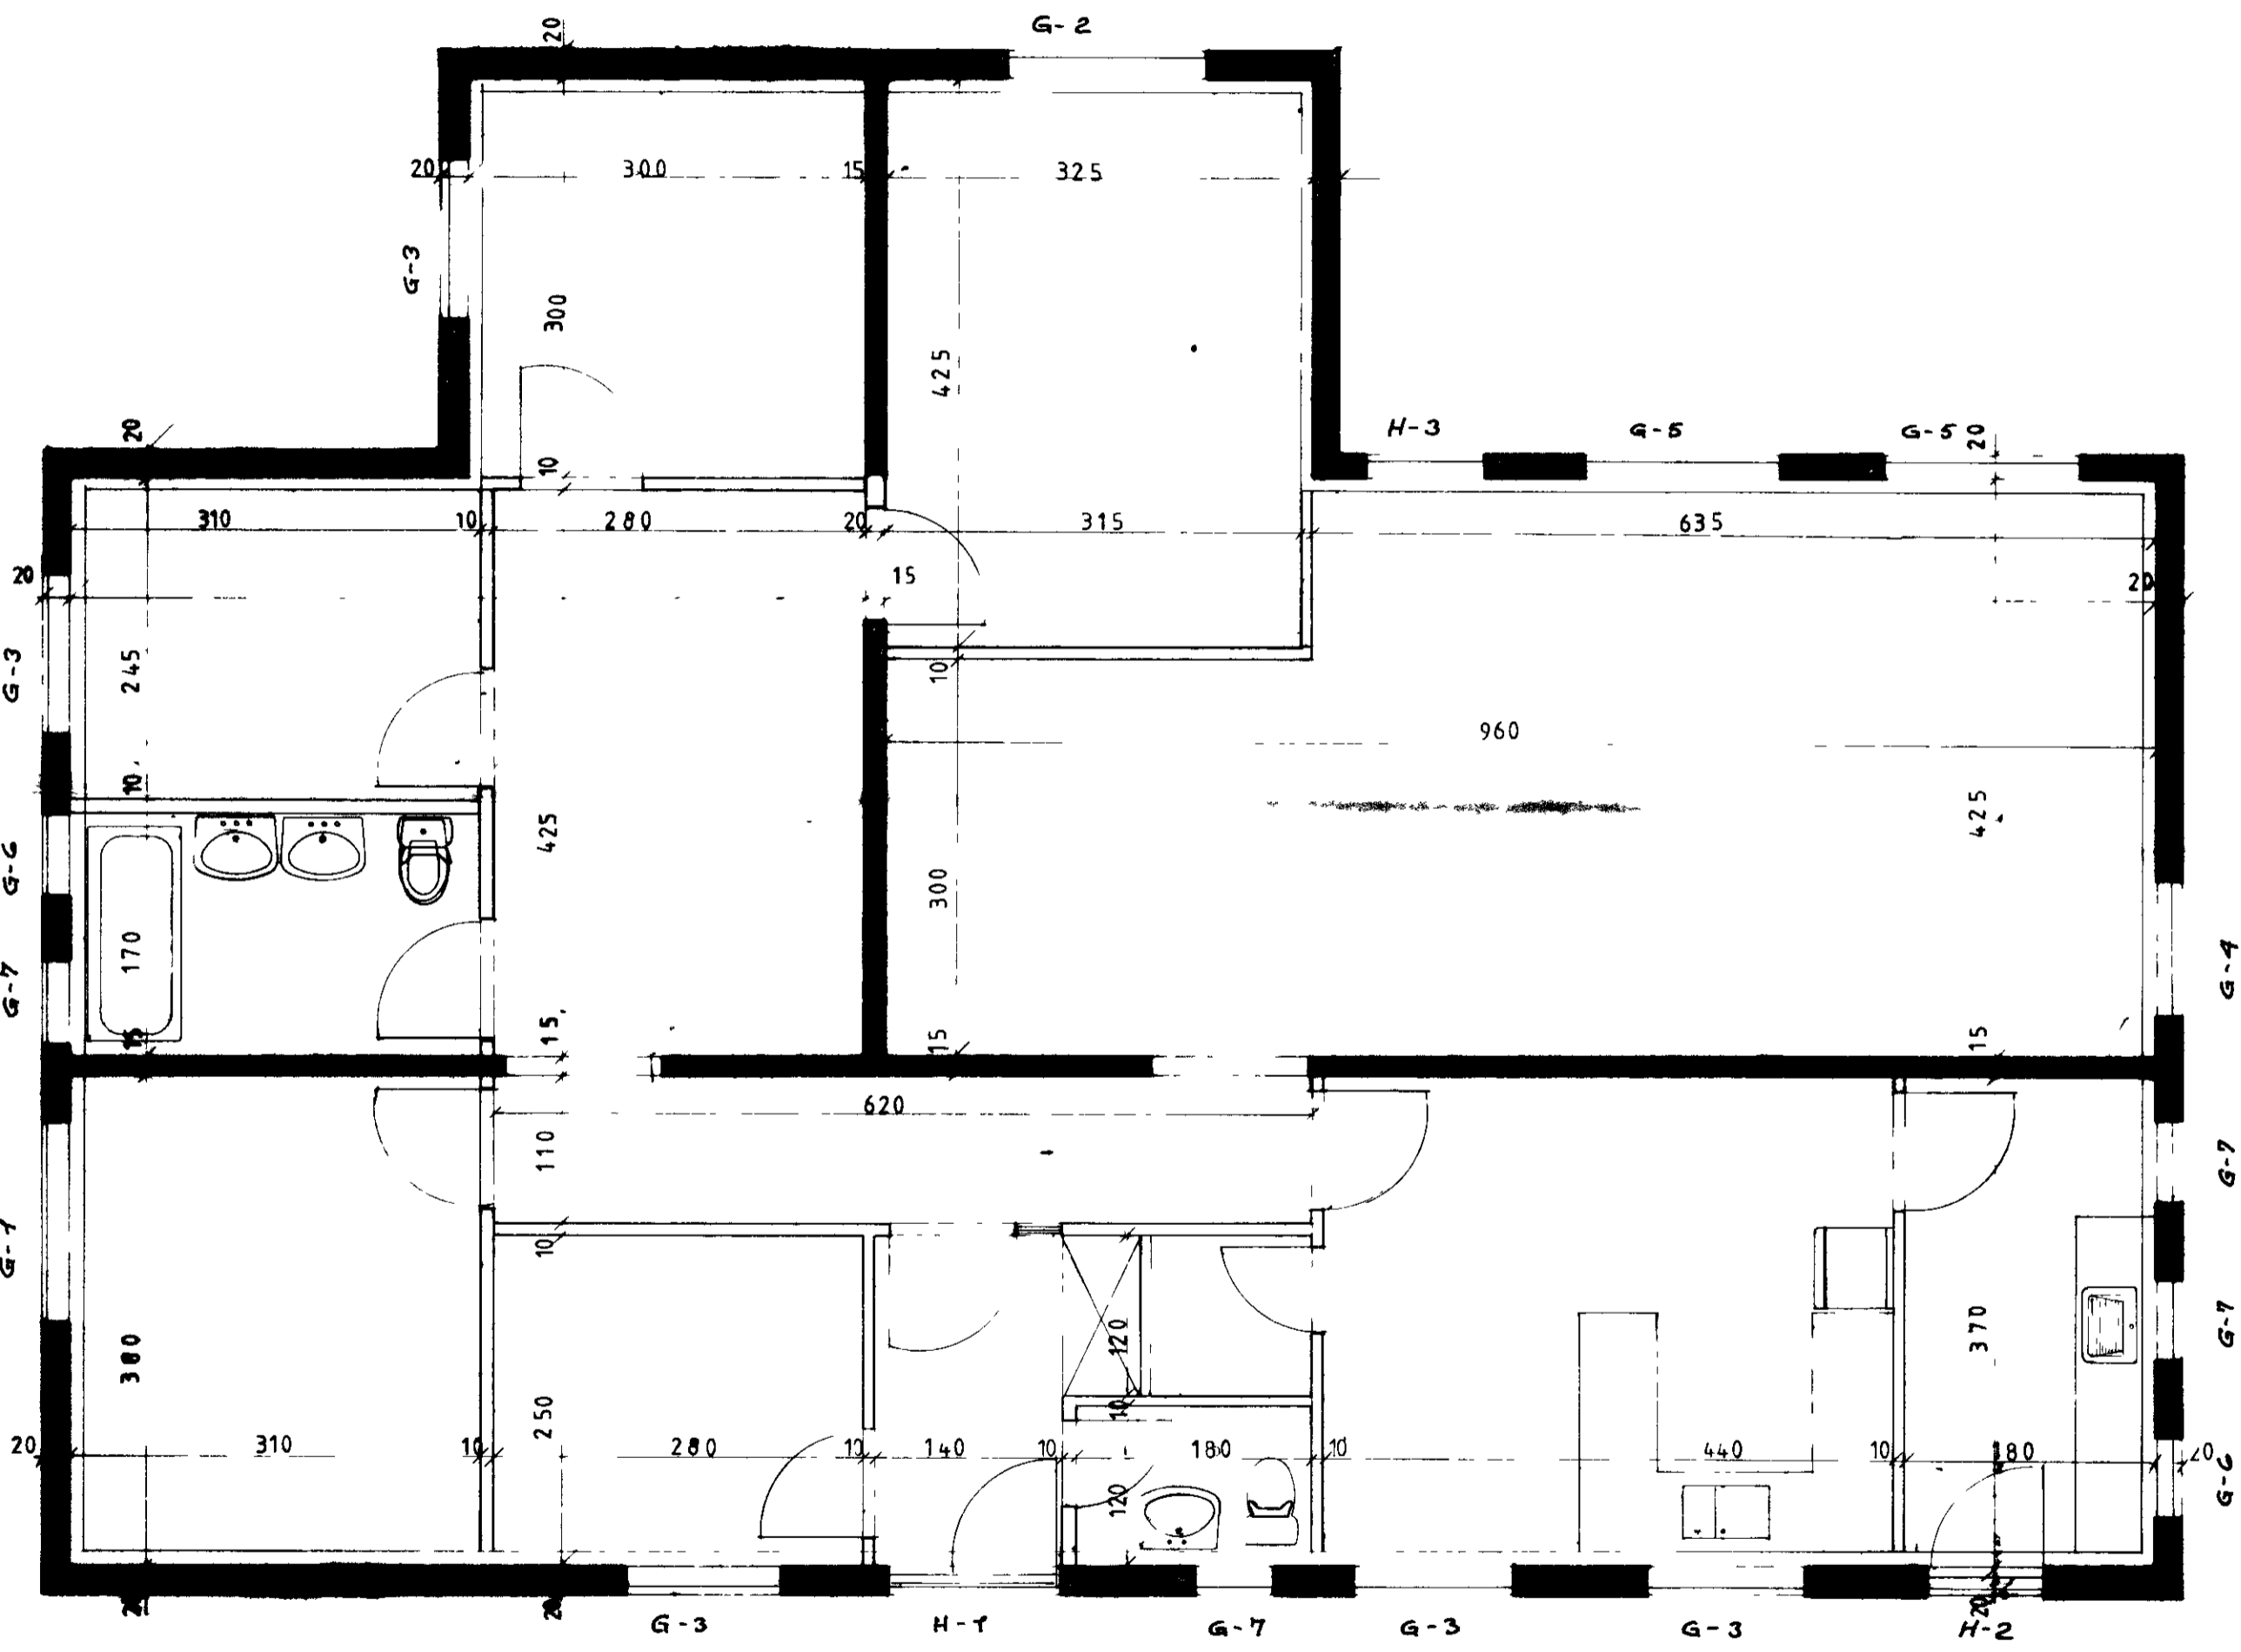

SAMÞYKKT / BYGGINGAERND  
 21-10-83  
 BYGGINGAFULLTRUINN / VESTMANNAEYRUM  
*Valleir Hafsson*

Grunnmynd 1:50.

F		VERK	BÜHAMAR -50 Vestmannaeyjum
E			Grunnmynd
D			
C			
B			
A			
BR	DAGG	GREYTING	TEKNI. NR 4-50 AF 0348
PÁLL ZÓPHONIÁSSON		HANNA P.Z.	TEKNI. NR 85