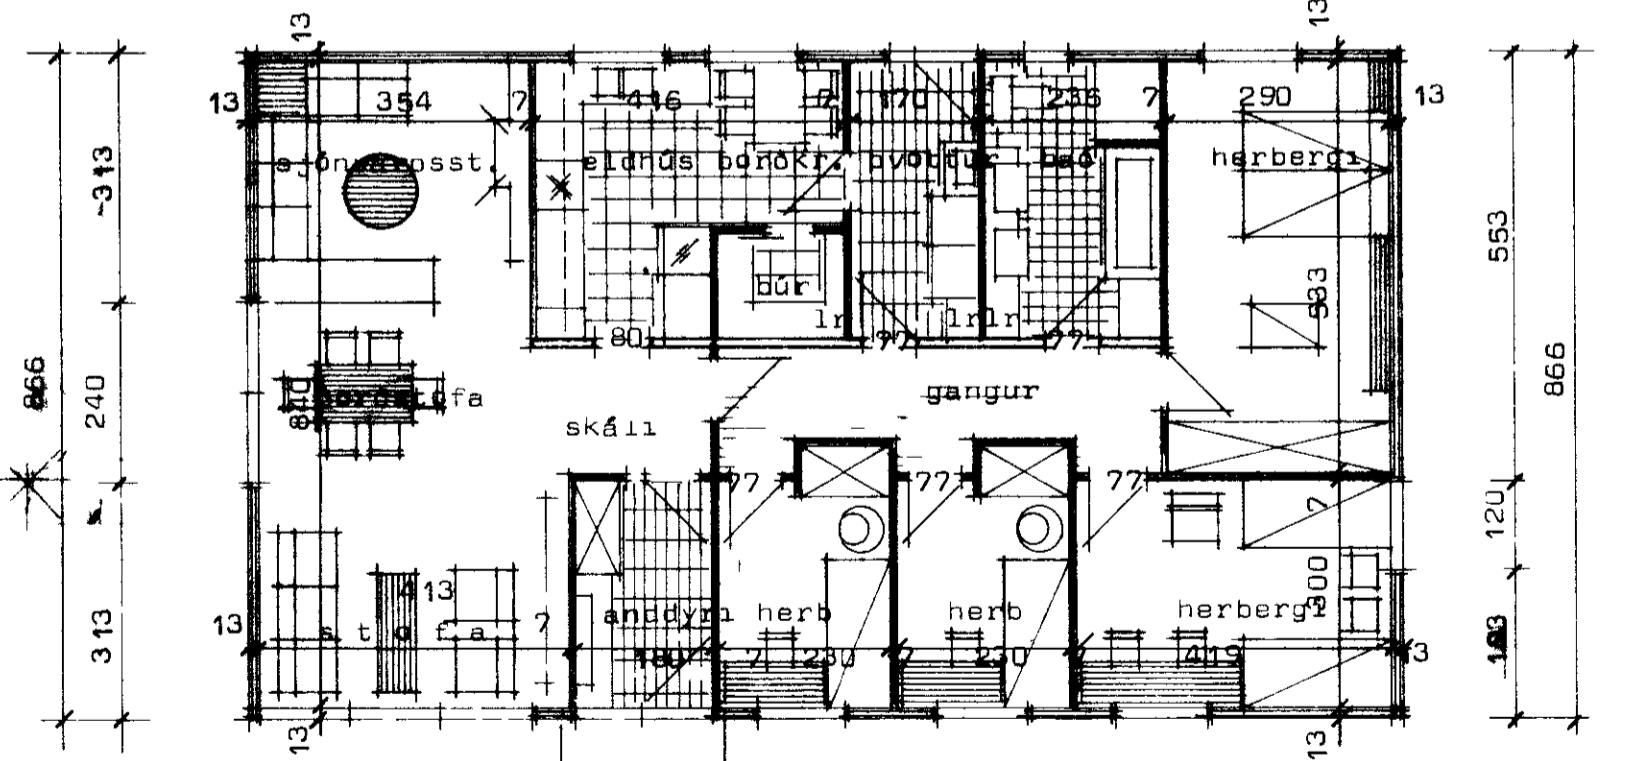

Þilgeymsla sjá áritaðna. 4526

Grunnmynd

oneiði g

Flatarmál huss bruttó 133 00 m²
Flatarmál huss nettó 120 00 m²
lr merkir lo tras upp ur þaki

STADALHÚS TEIKNISTOFA SUDURLANDSBRAUT 20 SIMI 83141

VERKEFNI	DAGS	1978	VERK NR
Grunnmynd utlit og sneiðing	MKV	1 100	ST-57
Buðamar 46 Vestmannaeyjum	BR		
	BLAD NR	1 04	