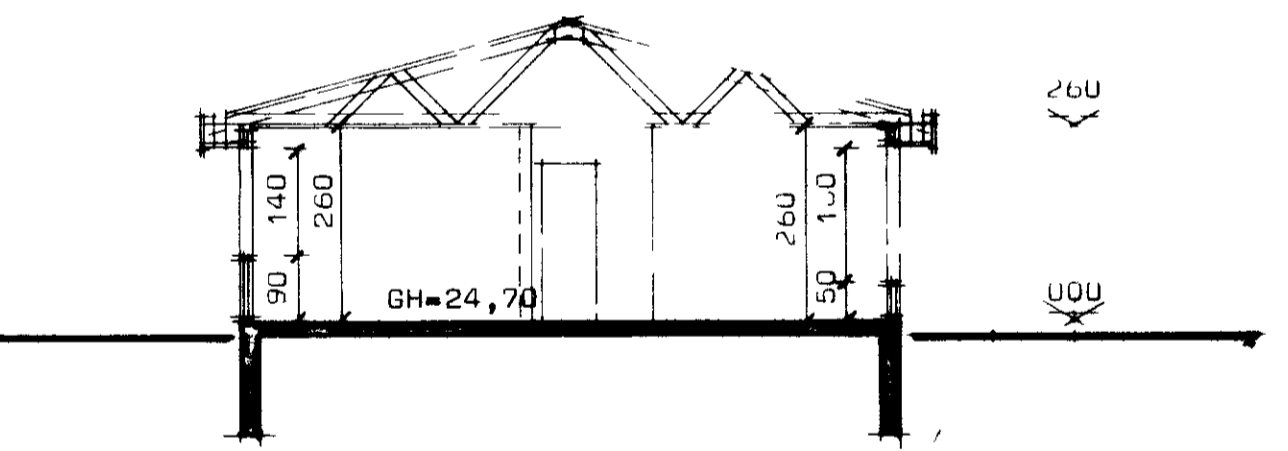

Þilgeymsla sjá áritaðna. 4526

Grunnmynd

oneiði g

Flatarmál huss bruttó 133 00 m²
Flatarmál huss nettó 120 00 m²
lr merkir lo tras upp ur þaki

STADALHÚS TEIKNISTOFA SUDURLANDSBRAUT 20 SIMI 83141

VERKEFNI	DAGS	1978	VERK NR
Grunnmynd utlit og sneiðing	MKV	1 100	ST-57
Buðamar 46 Vestmannaeyjum	BR		
	BLAD NR	1 04	