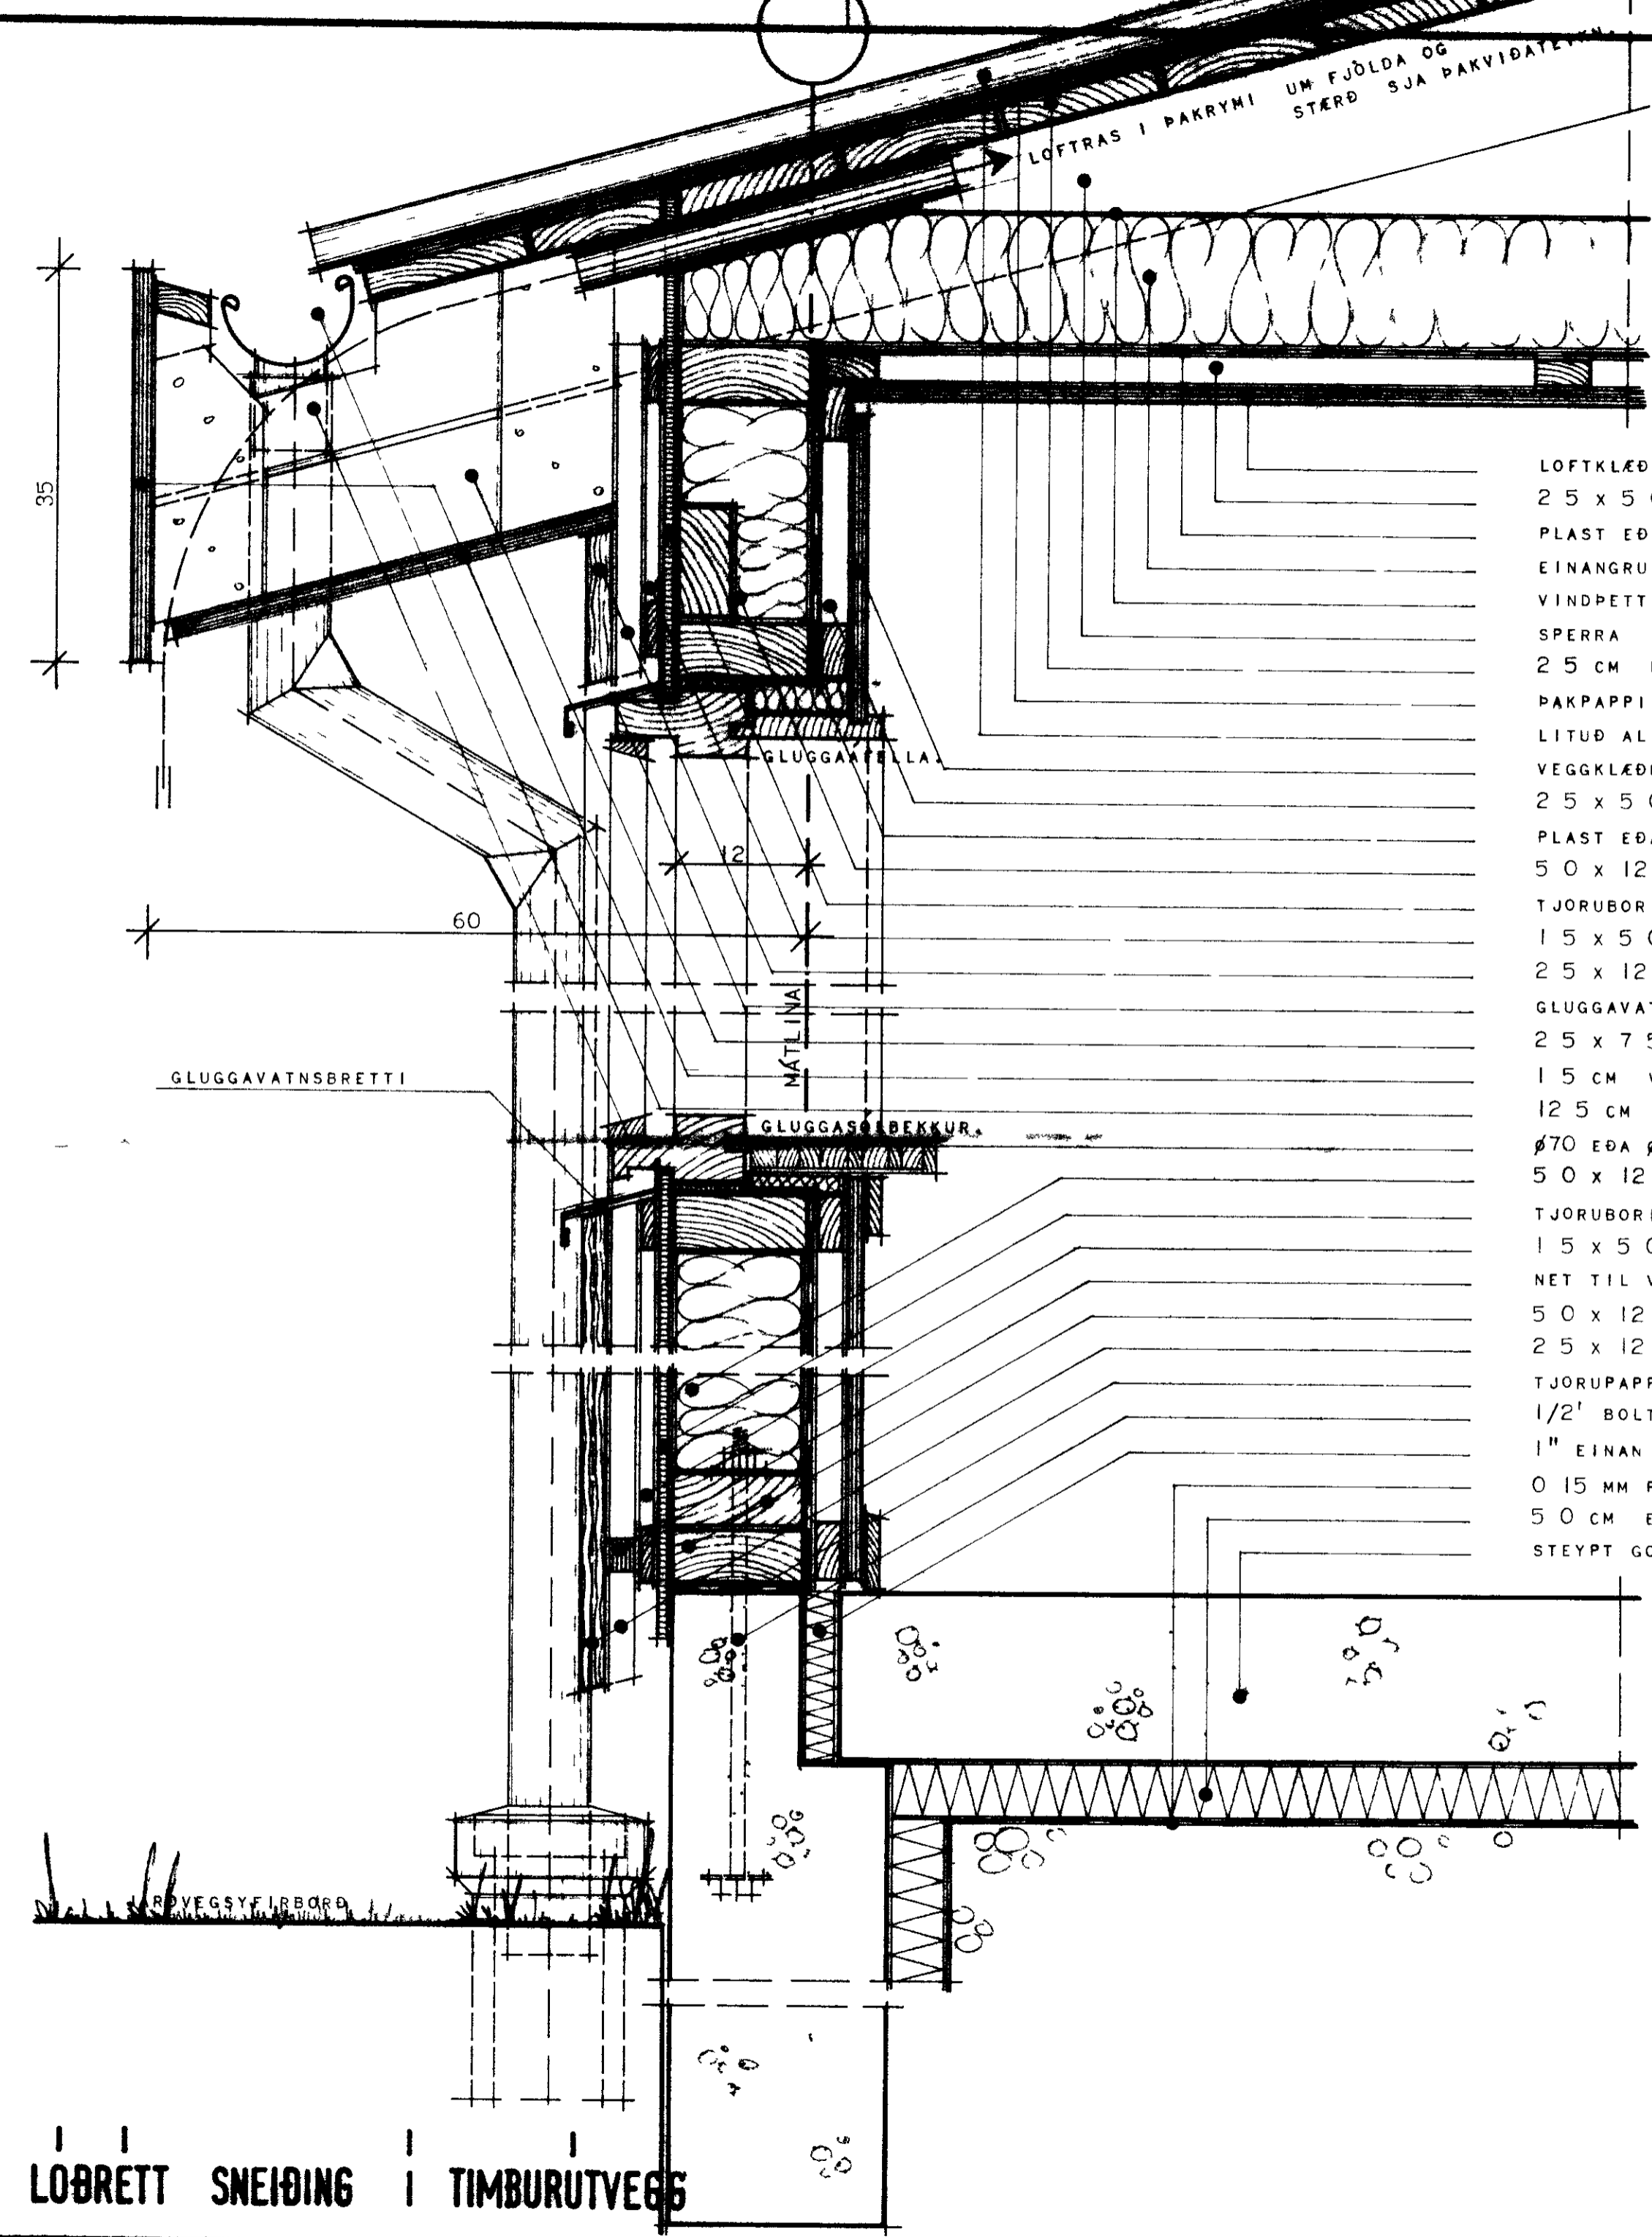

1186

SAMPYKKT I BYGGINGANEFND
3-7-79
BYGGINGA ULL RITNI VESTIMANNAEYJUM
Valley Arnþjósson

- LOFTKLÆÐING
- 2 5 x 5 0 cm LISTAR LOFTRUM FYRIR RAFLAGNIR
- PLAST EÐA ALPAPPI
- EINANGRUN T D 12 5 cm GLERULL
- VINDPETTUR PAPPI
- SPERRA SJA PAKVIÐARTEIKNINGU
- 2 5 cm PAKKLÆÐING
- PAKPAPPI
- LITUD AL EÐA STALKLÆÐING
- VEGGKLÆÐING
- 2 5 x 5 0 cm LISTAR
- PLAST EÐA ALPAPPI
- 5 0 x 12 5 cm GRINDAREFNI SJA VEGGGRINDARTEIKNINGU
- TJORUBORIÐ TRETEX
- 1 5 x 5 0 cm LISTAR
- 2 5 x 12 5 cm LÖBRET VATNSKLÆÐING
- GLUGGAVATNSBRETTI
- 2 5 x 7 5 cm EFNI I PAKBRUNARKASSA
- 1 5 cm VATNSPOLINN KROSSVIDUR I PAKBRUNARKASSA
- 12 5 cm PAKRENNA
- Ø70 EÐA Ø80 mm PAKNIDURFALL SA KV FRARENNSLISTEIK
- 5 0 x 12 5 cm GRINDAREFNI 12 5 cm EINANGRUN T D GLERULL
- TJORUBORIÐ TRETEX
- 1 5 x 5 0 cm LISTAR
- NET TIL VARNAR SMADYRUM (M S M)
- 5 0 x 12 5 cm GRINDAREFNI SJA VEGGGRINDARTEIKNINGU
- 2 5 x 12 5 cm LÖBRET VATNSKLÆÐING
- TJORUPAPPI
- 1/2' BOLTI UM FJÖLDA SJA VEGGRINDARTEIKNINGU
- 1" EINAN RUN PLAST
- 0 15 mm PLASTDUKKUR
- 5 0 cm EINANGRUN PLAST RUMP 2" KG/M
- STEYPT GOLFPLATA

LÖBRET SNEIÐING I TIMBURUTVEGG

HÚSNÆÐISMÁLASTOFNUN
RIKISINS LAUGAVEGI 77 REYKJAVÍK
SÍMI 28500

VERKNR 10674. BLAÐNR 1.3 02

HUSTEIKNING
LÖBRET SNEIÐI I TIMBURUTVEGG

HANNAÐ	B R H	STADFERT
REIKNAD		YFIRFARIÐ
TEIKNAD	B R H	BREYTT
KVARÐI	1 5	