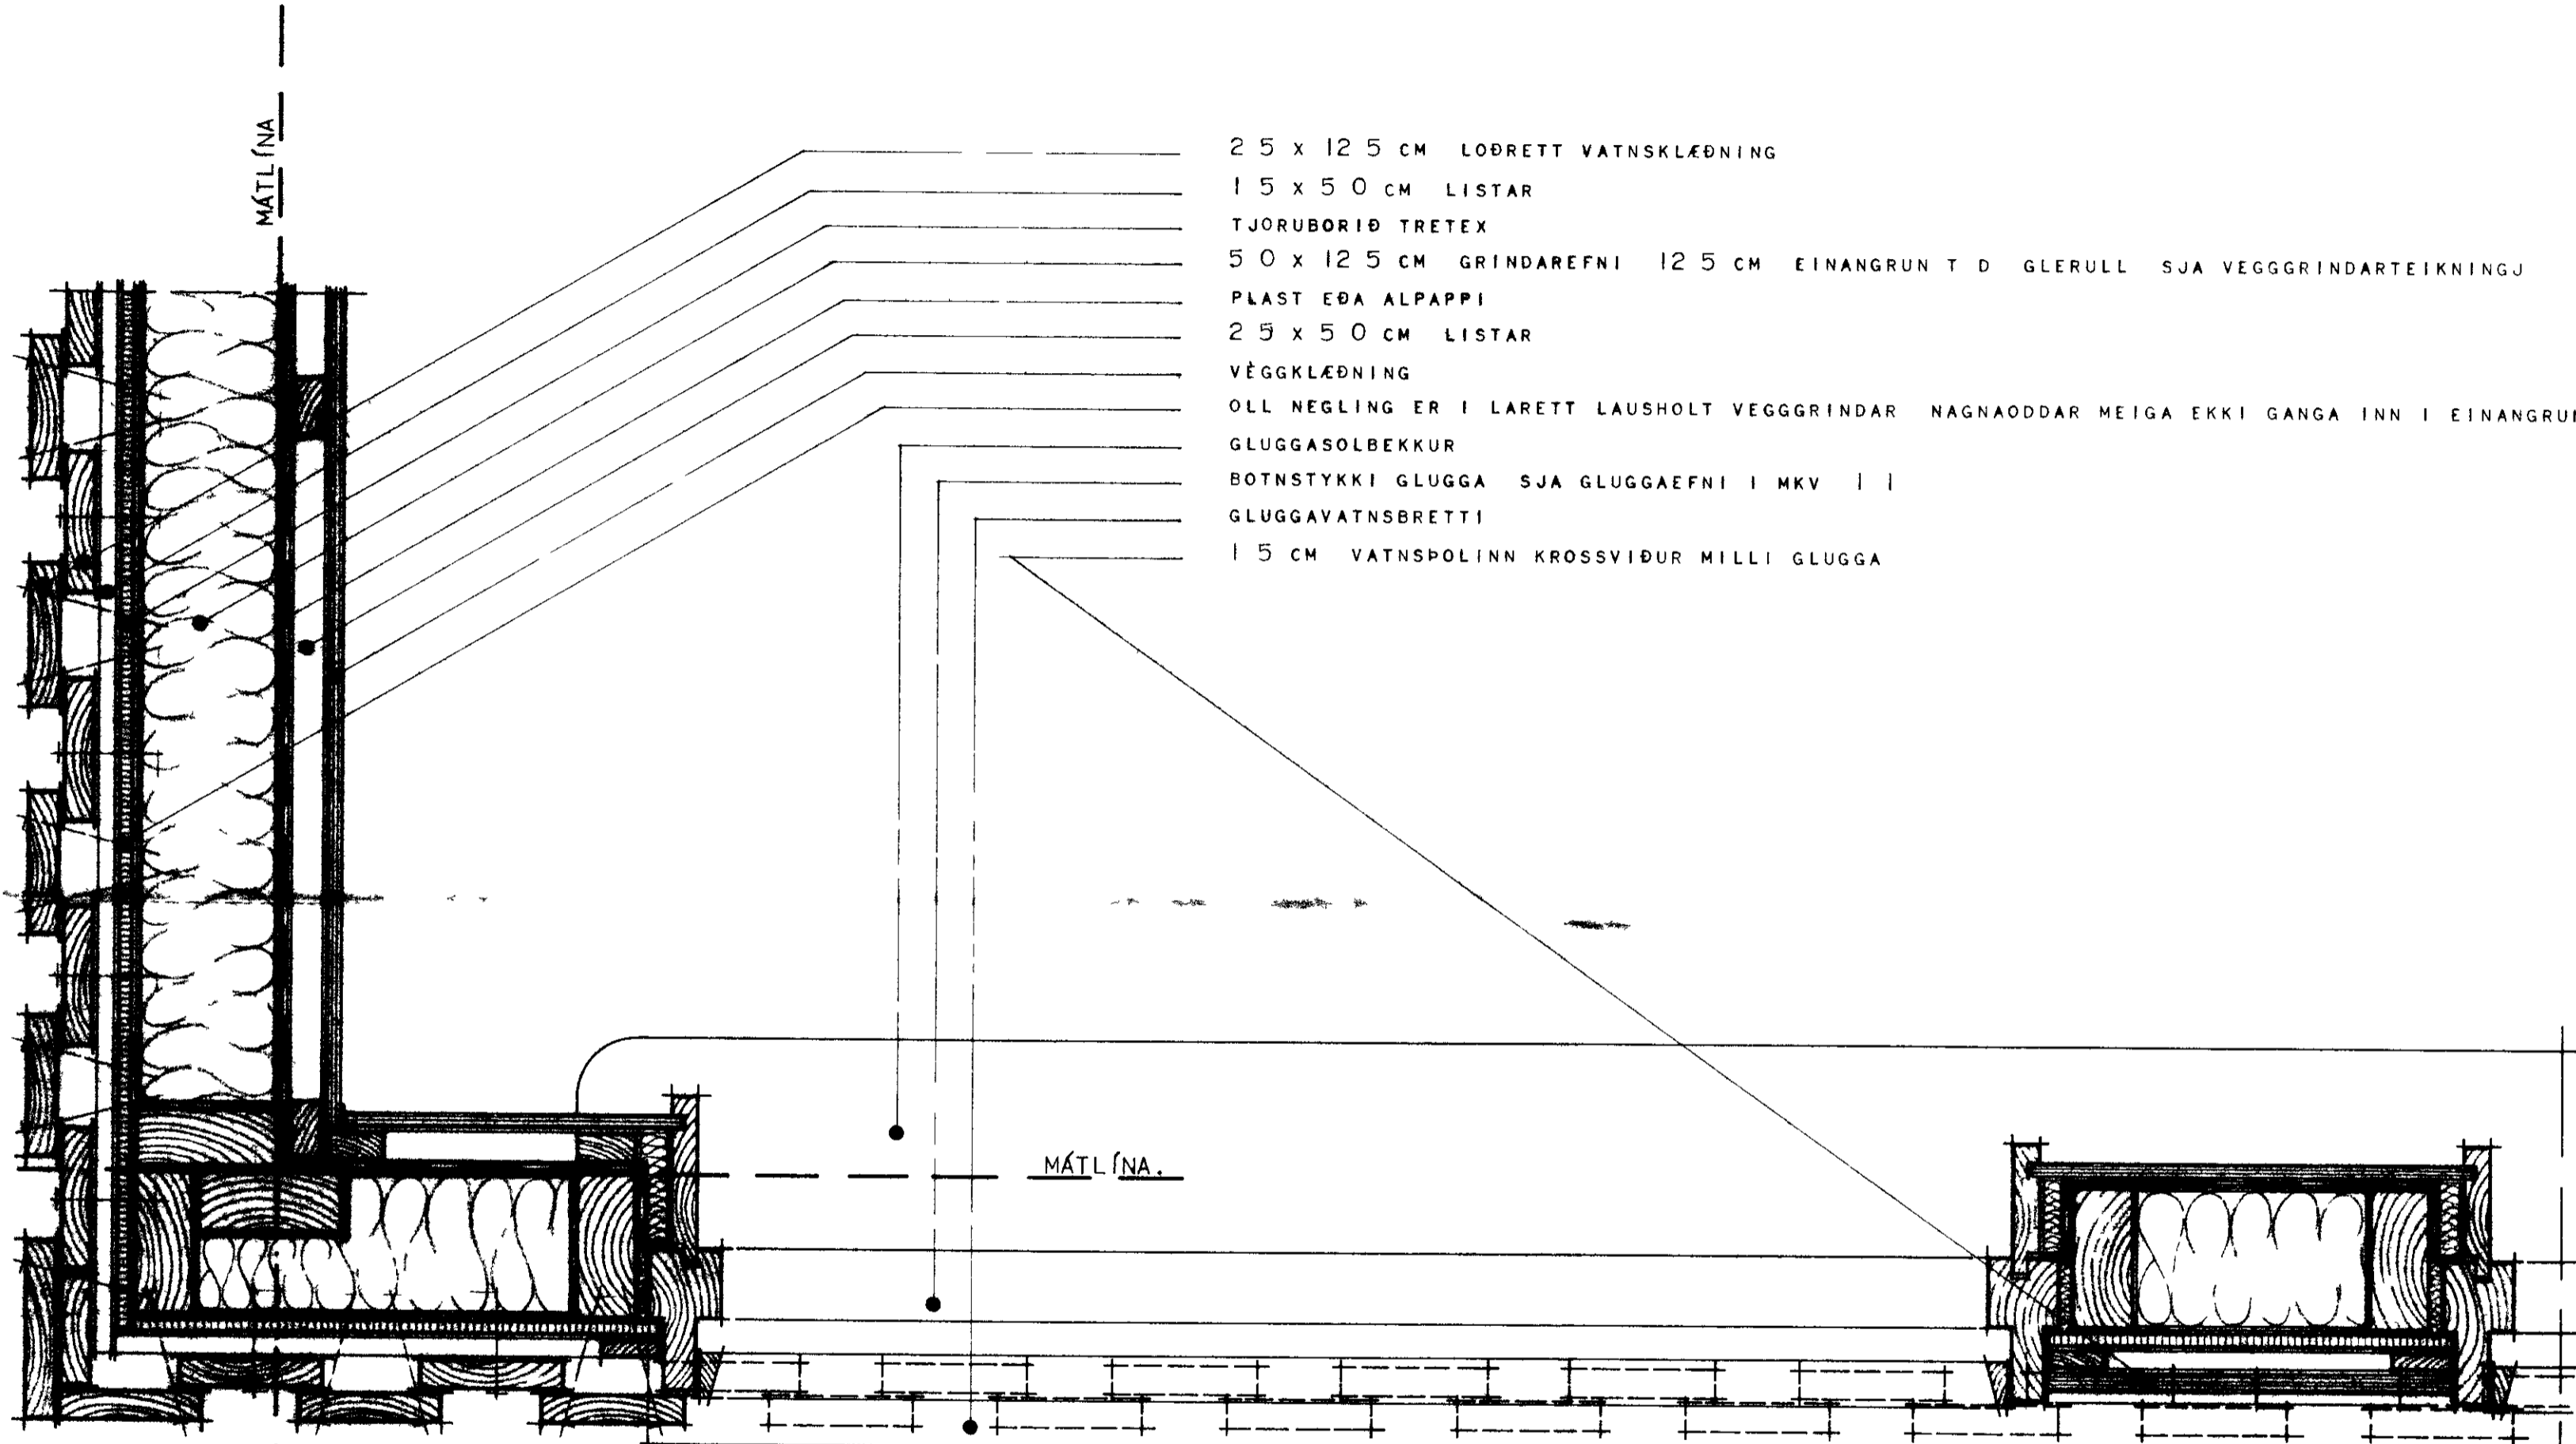

1685

SAMPYKKT I BYGGINGANEFND

3 7 29

BYGGINGAFULLTRUINN I VESTMANNAEYJUM

*Sauvegarður*

25 x 125 CM LÖBRET VATNSKLÆÐNING  
 15 x 50 CM LISTAR  
 TJORUBORIÐ TRETEX  
 50 x 125 CM GRINDAREFNI 125 CM EINANGRUN T D GLERULL SJA VEGGGRINDARTEIKNINGU  
 PLAST EÐA ALPAPPI  
 25 x 50 CM LISTAR  
 VÉGGKLÆÐNING  
 ÖLL NEGLING ER I LARETT LAUSHOLT VEGGGRINDAR NAGNAODDAR MEIGA EKKI GANGA INN I EINANGRUN  
 GLUGGASOLBEKKUR  
 BOTNSTYKKI GLUGGA SJA GLUGGAEFNI I MKV I I  
 GLUGGAVATNSBRETTI  
 15 CM VATNSPOLINN KROSSVIÐUR MILLI GLUGGA