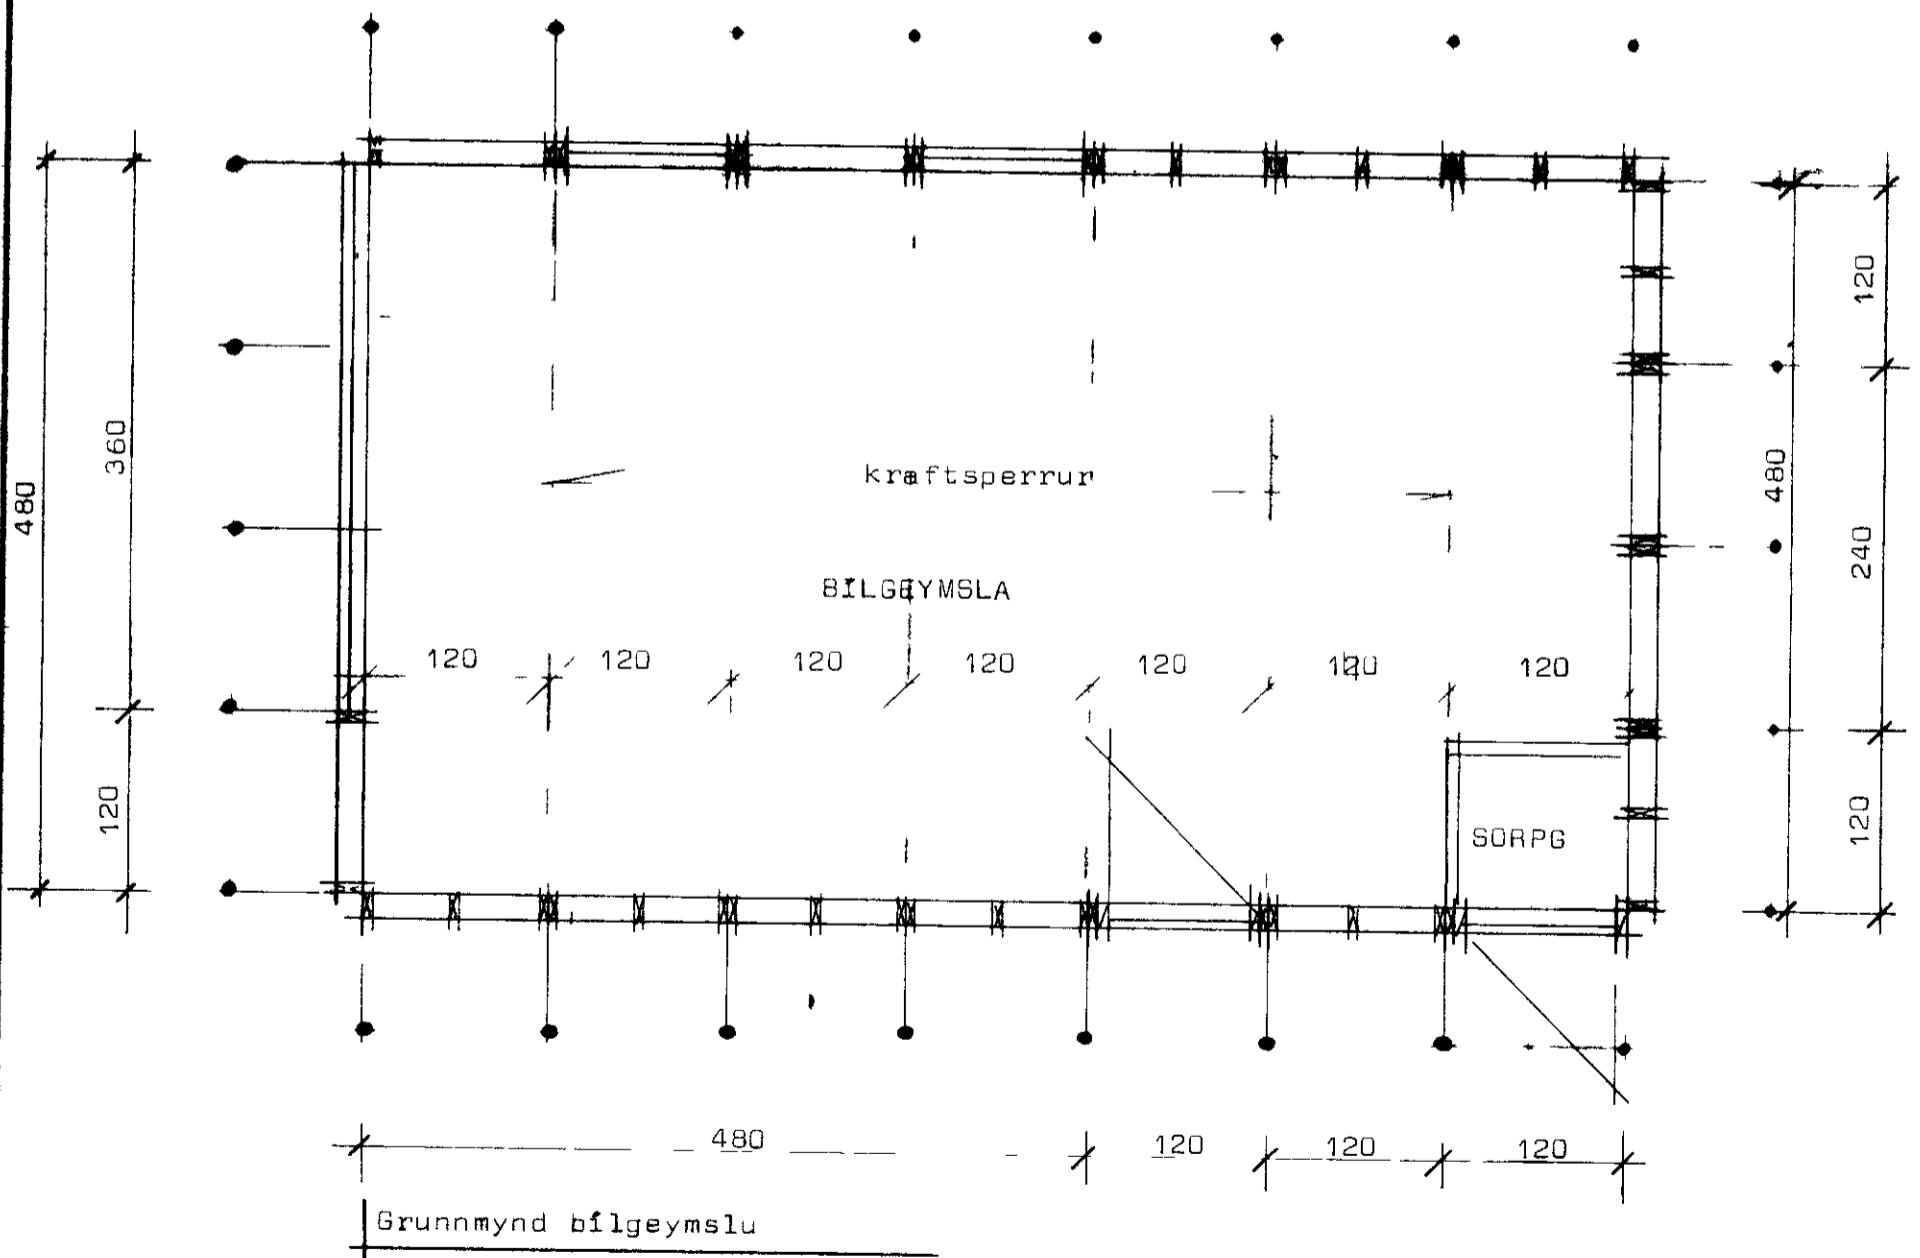

# BÚHAMAR 28 Vestmannaeyjum

11-4-80  
Jón Þorgrímur

Skyringar  
 Efni í sperrum sé T200 beint, huspurt og laust við stóra kvisti og sprungur  
 Bera skal C-TOX (brunt) á alla sperruenda og samskeyti í mæni  
 Negla skal helming af þeim naglafjöldi sem upp er gefinn hvorum megin frá  
 Bil milli sperra er 100 cm