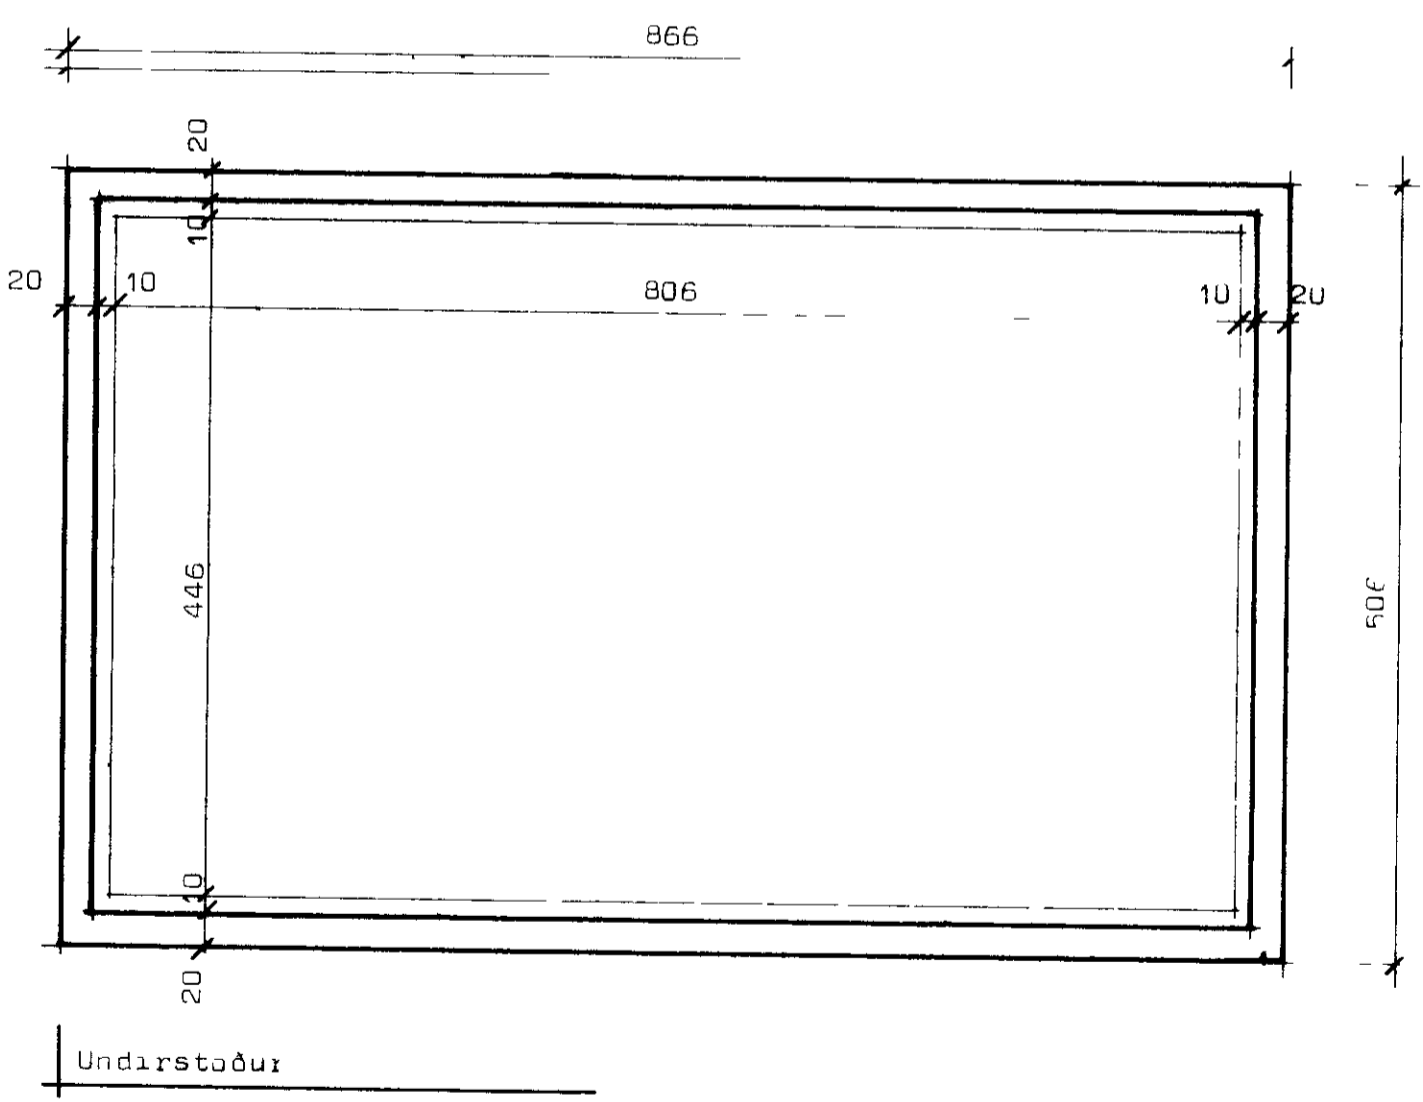

# BÚHAMAR 28 Vestmannaeyjum

11-4-80  
Jón Þorgrímur

Skyringar  
 Efni í sperrum sé T200 beint, huspurt og laust við stóra kvisti og sprungur  
 Bera skal C-TOX (brunt) á alla sperruenda og samskeyti í mæni  
 Negla skal helming af þeim naglafjöldi sem upp er gefinn hvorum megin frá  
 Bil milli sperra er 100 cm