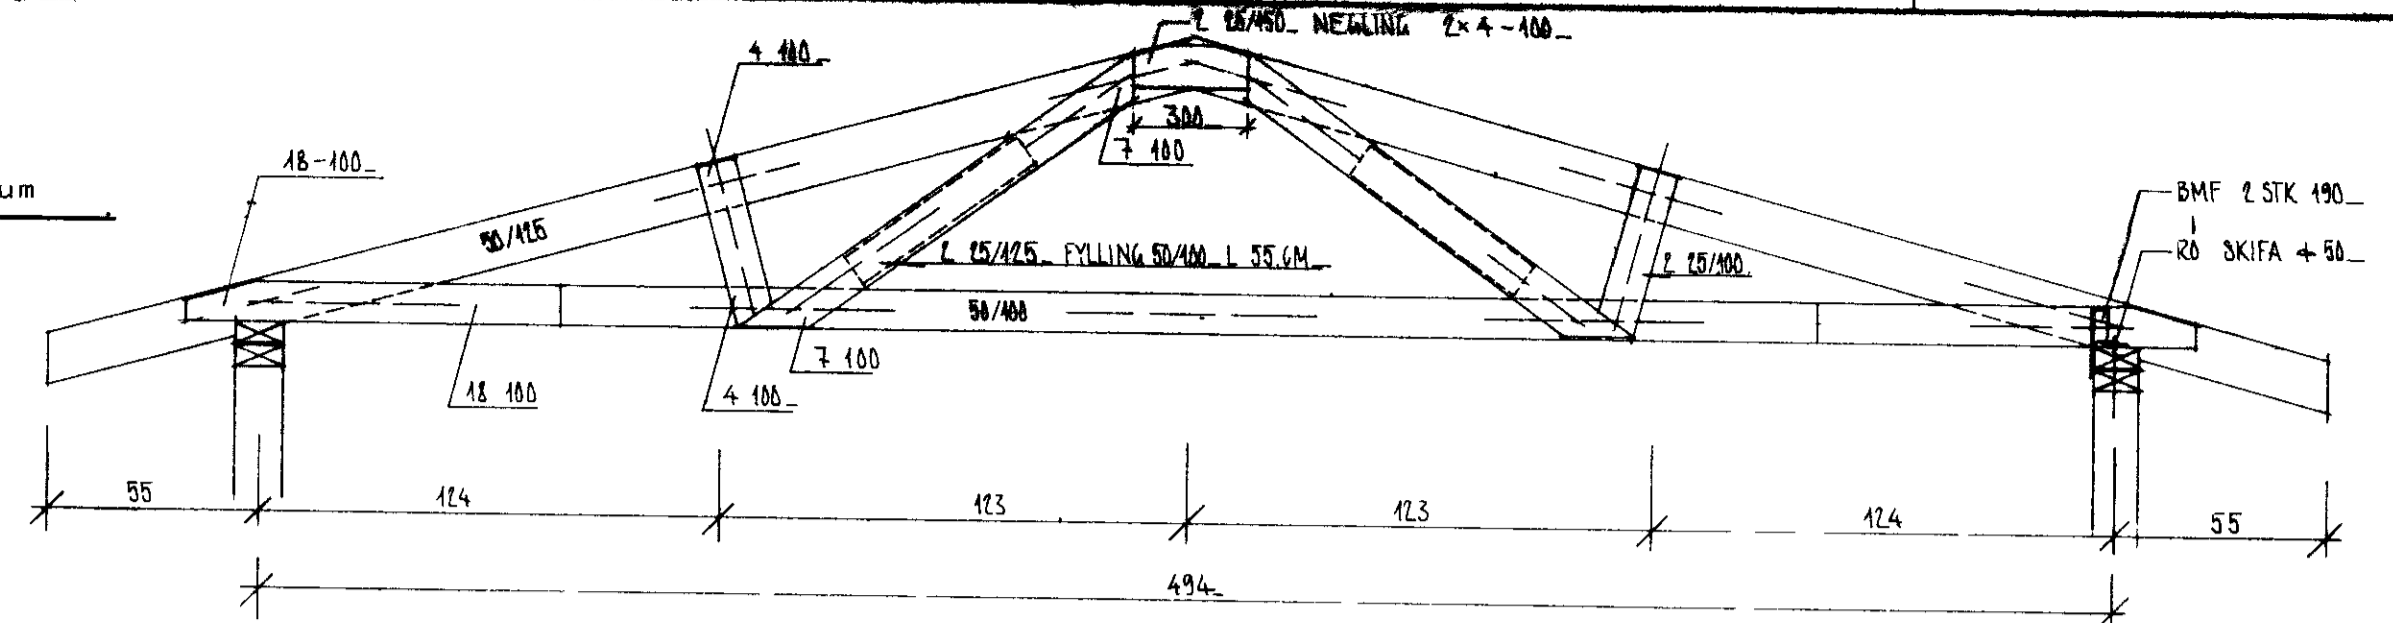

# BÚHAMAR 28 Vestmannaeyjum

11-4-80  
Jón Þorgrímur

Skyringar  
 Efni í sperrum sé T200 beint, huspurt og laust við stóra kvisti og sprungur  
 Bera skal C-TOX (brunt) á alla sperruenda og samskeyti í mæni  
 Negla skal helming af þeim naglafjöldi sem upp er gefinn hvorum megin frá  
 Bil milli sperra er 100 cm