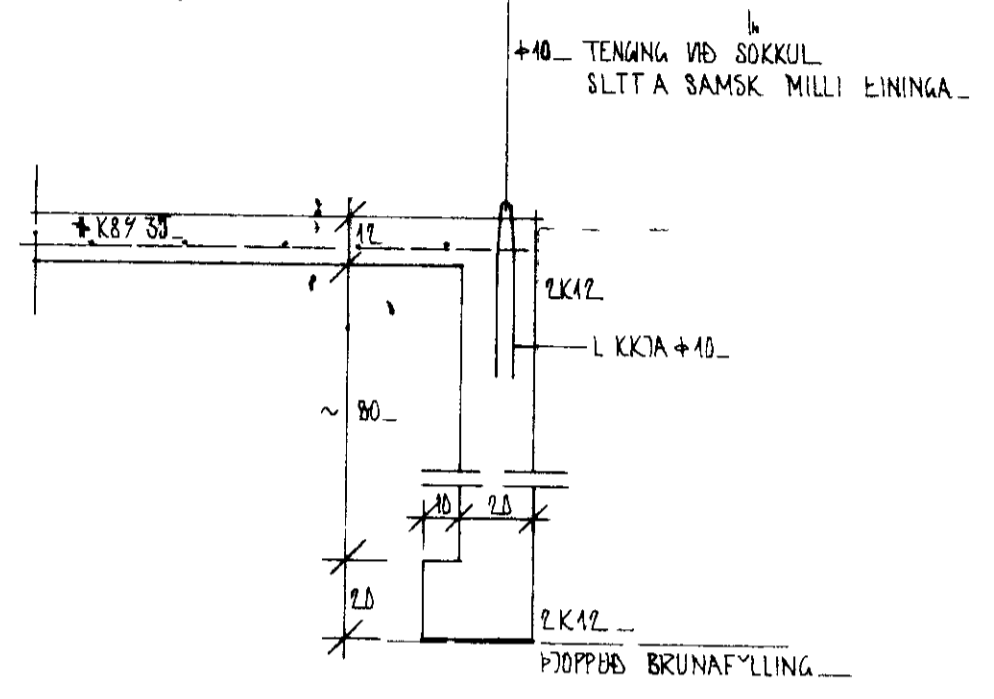

# BÚHAMAR 28 Vestmannaeyjum

11-4-80  
Jón Þorgrímur

Skyringar  
 Efni í sperrum sé T200 beint, huspurt og laust við stóra kvisti og sprungur  
 Bera skal C-TOX (brunt) á alla sperruenda og samskeyti í mæni  
 Negla skal helming af þeim naglafjöldi sem upp er gefinn hvorum megin frá  
 Bil milli sperra er 100 cm