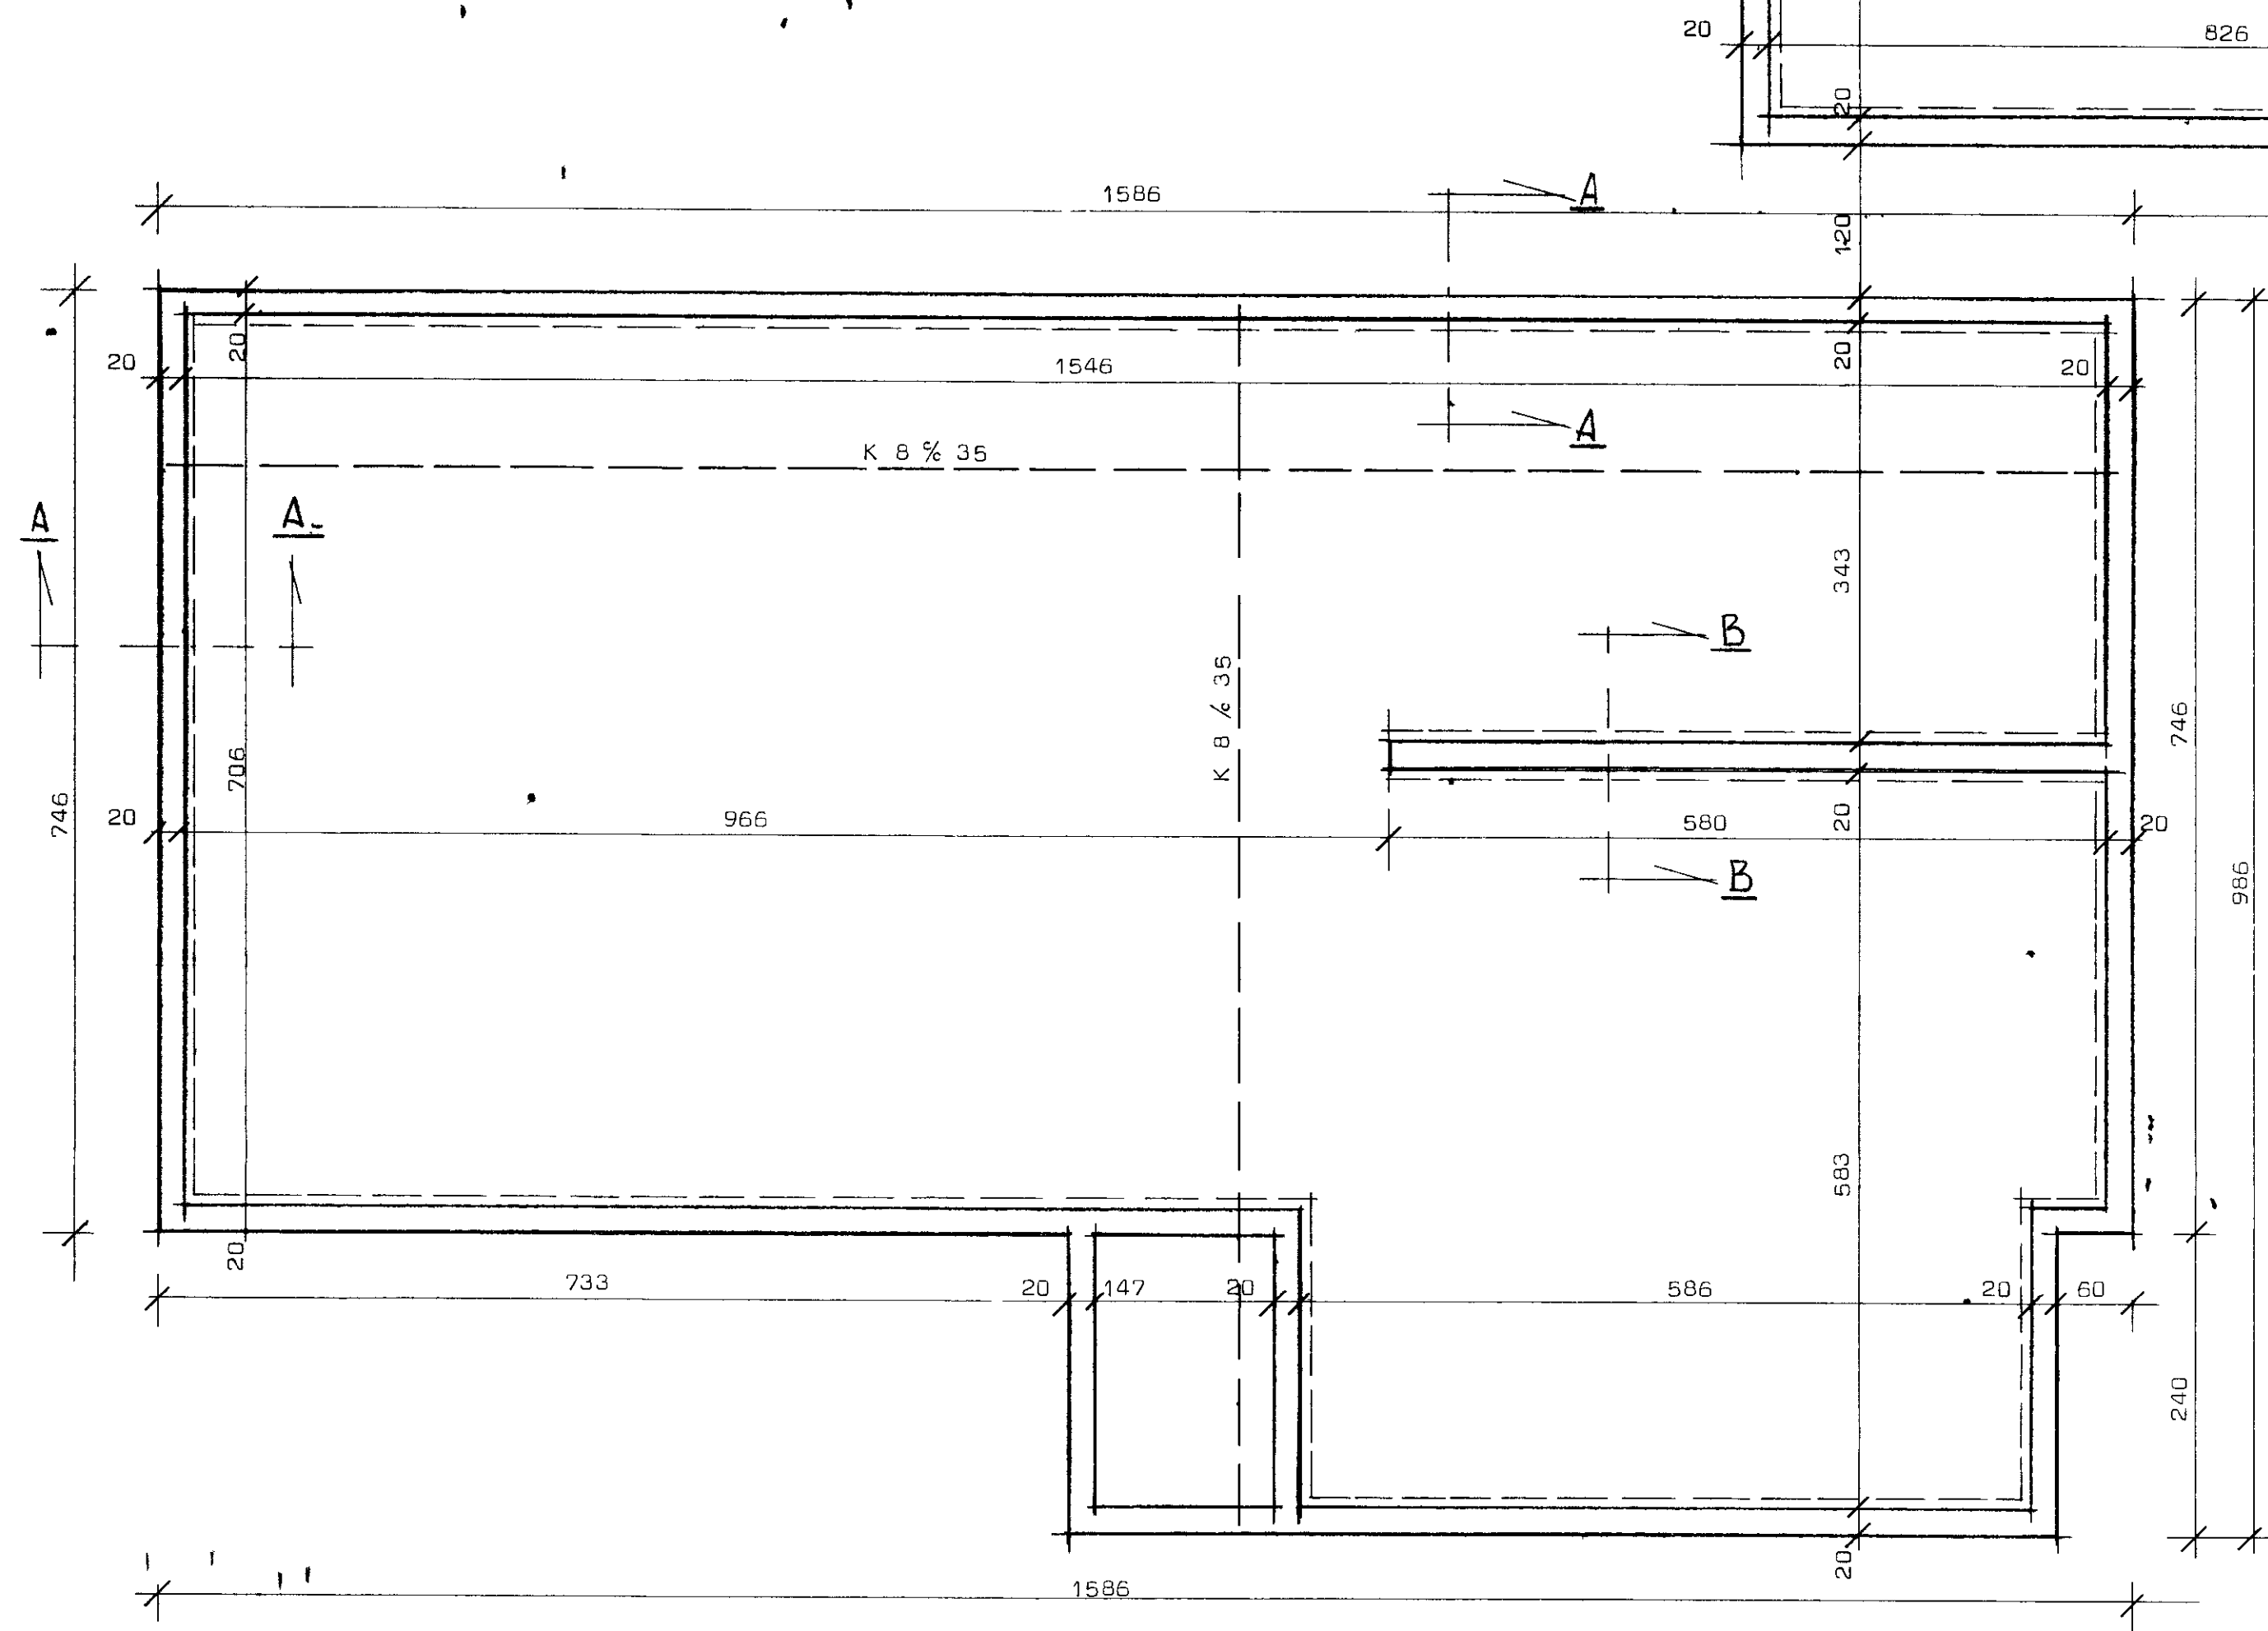

SAMPYKKT I BYGGINGANEFND  
 11-4 80  
 BYGGINGA/FAEYJUM  
*Valur Kristjánsson*

1566

SKYRINGAR  
 BENDISTÁL AÐKENNT MEB K ER KAMBSTAL K340  
 STEYPA SE S160 SKV 1ST 10.  
 UNDIRSTÖÐUR ERU BYGGÐAR Á ÞJAPPÐRI BRUNAFYLLINGU.