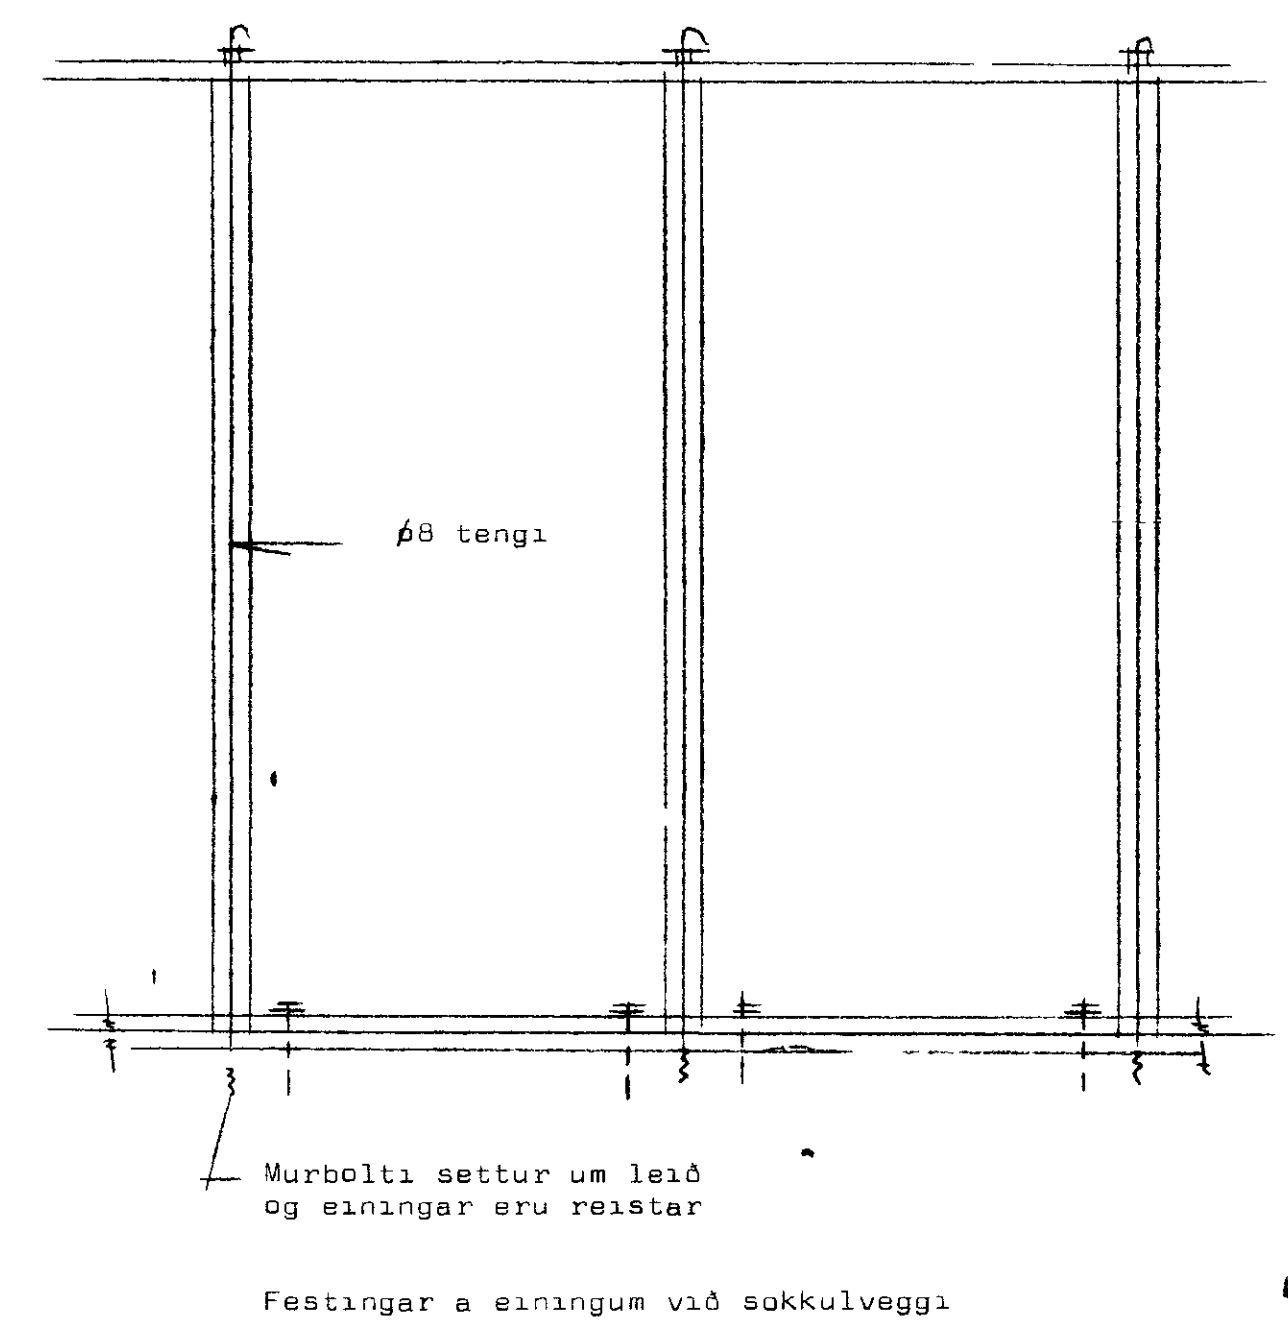

SAMPYKKT I BYGGINGANEFND  
 11-4 80  
 BYGGINGA/FAEYJUM  
*Valur Kristjánsson*

1566

SKYRINGAR  
 BENDISTÁL AÐKENNT MEB K ER KAMBSTAL K340  
 STEYPA SE S160 SKV 1ST 10.  
 UNDIRSTÖÐUR ERU BYGGÐAR Á ÞJAPPÐRI BRUNAFYLLINGU.