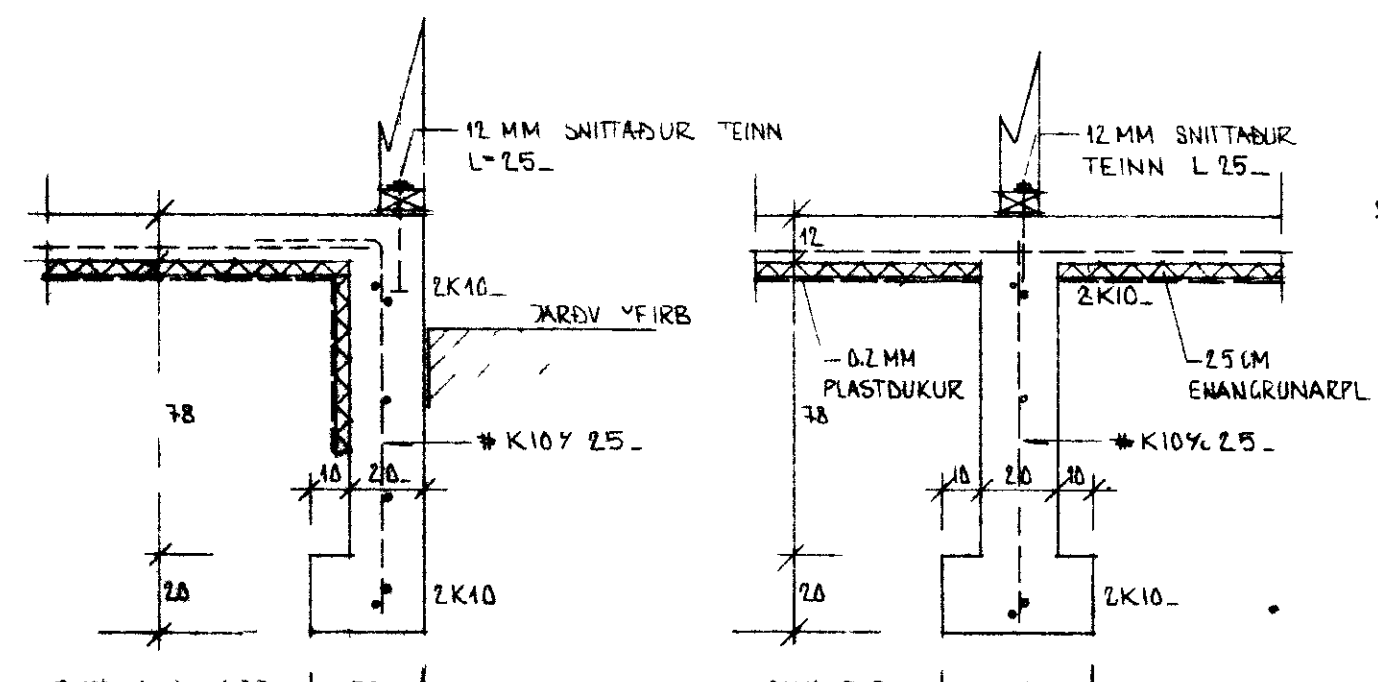

SAMPYKKT I BYGGINGANEFND  
 11-4 80  
 BYGGINGA/FAEYJUM  
*Valur Kristjánsson*

1566

SKYRINGAR  
 BENDISTÁL AÐKENNT MEB K ER KAMBSTAL K340  
 STEYPA SE S160 SKV 1ST 10.  
 UNDIRSTÖÐUR ERU BYGGÐAR Á ÞJAPPÐRI BRUNAFYLLINGU.