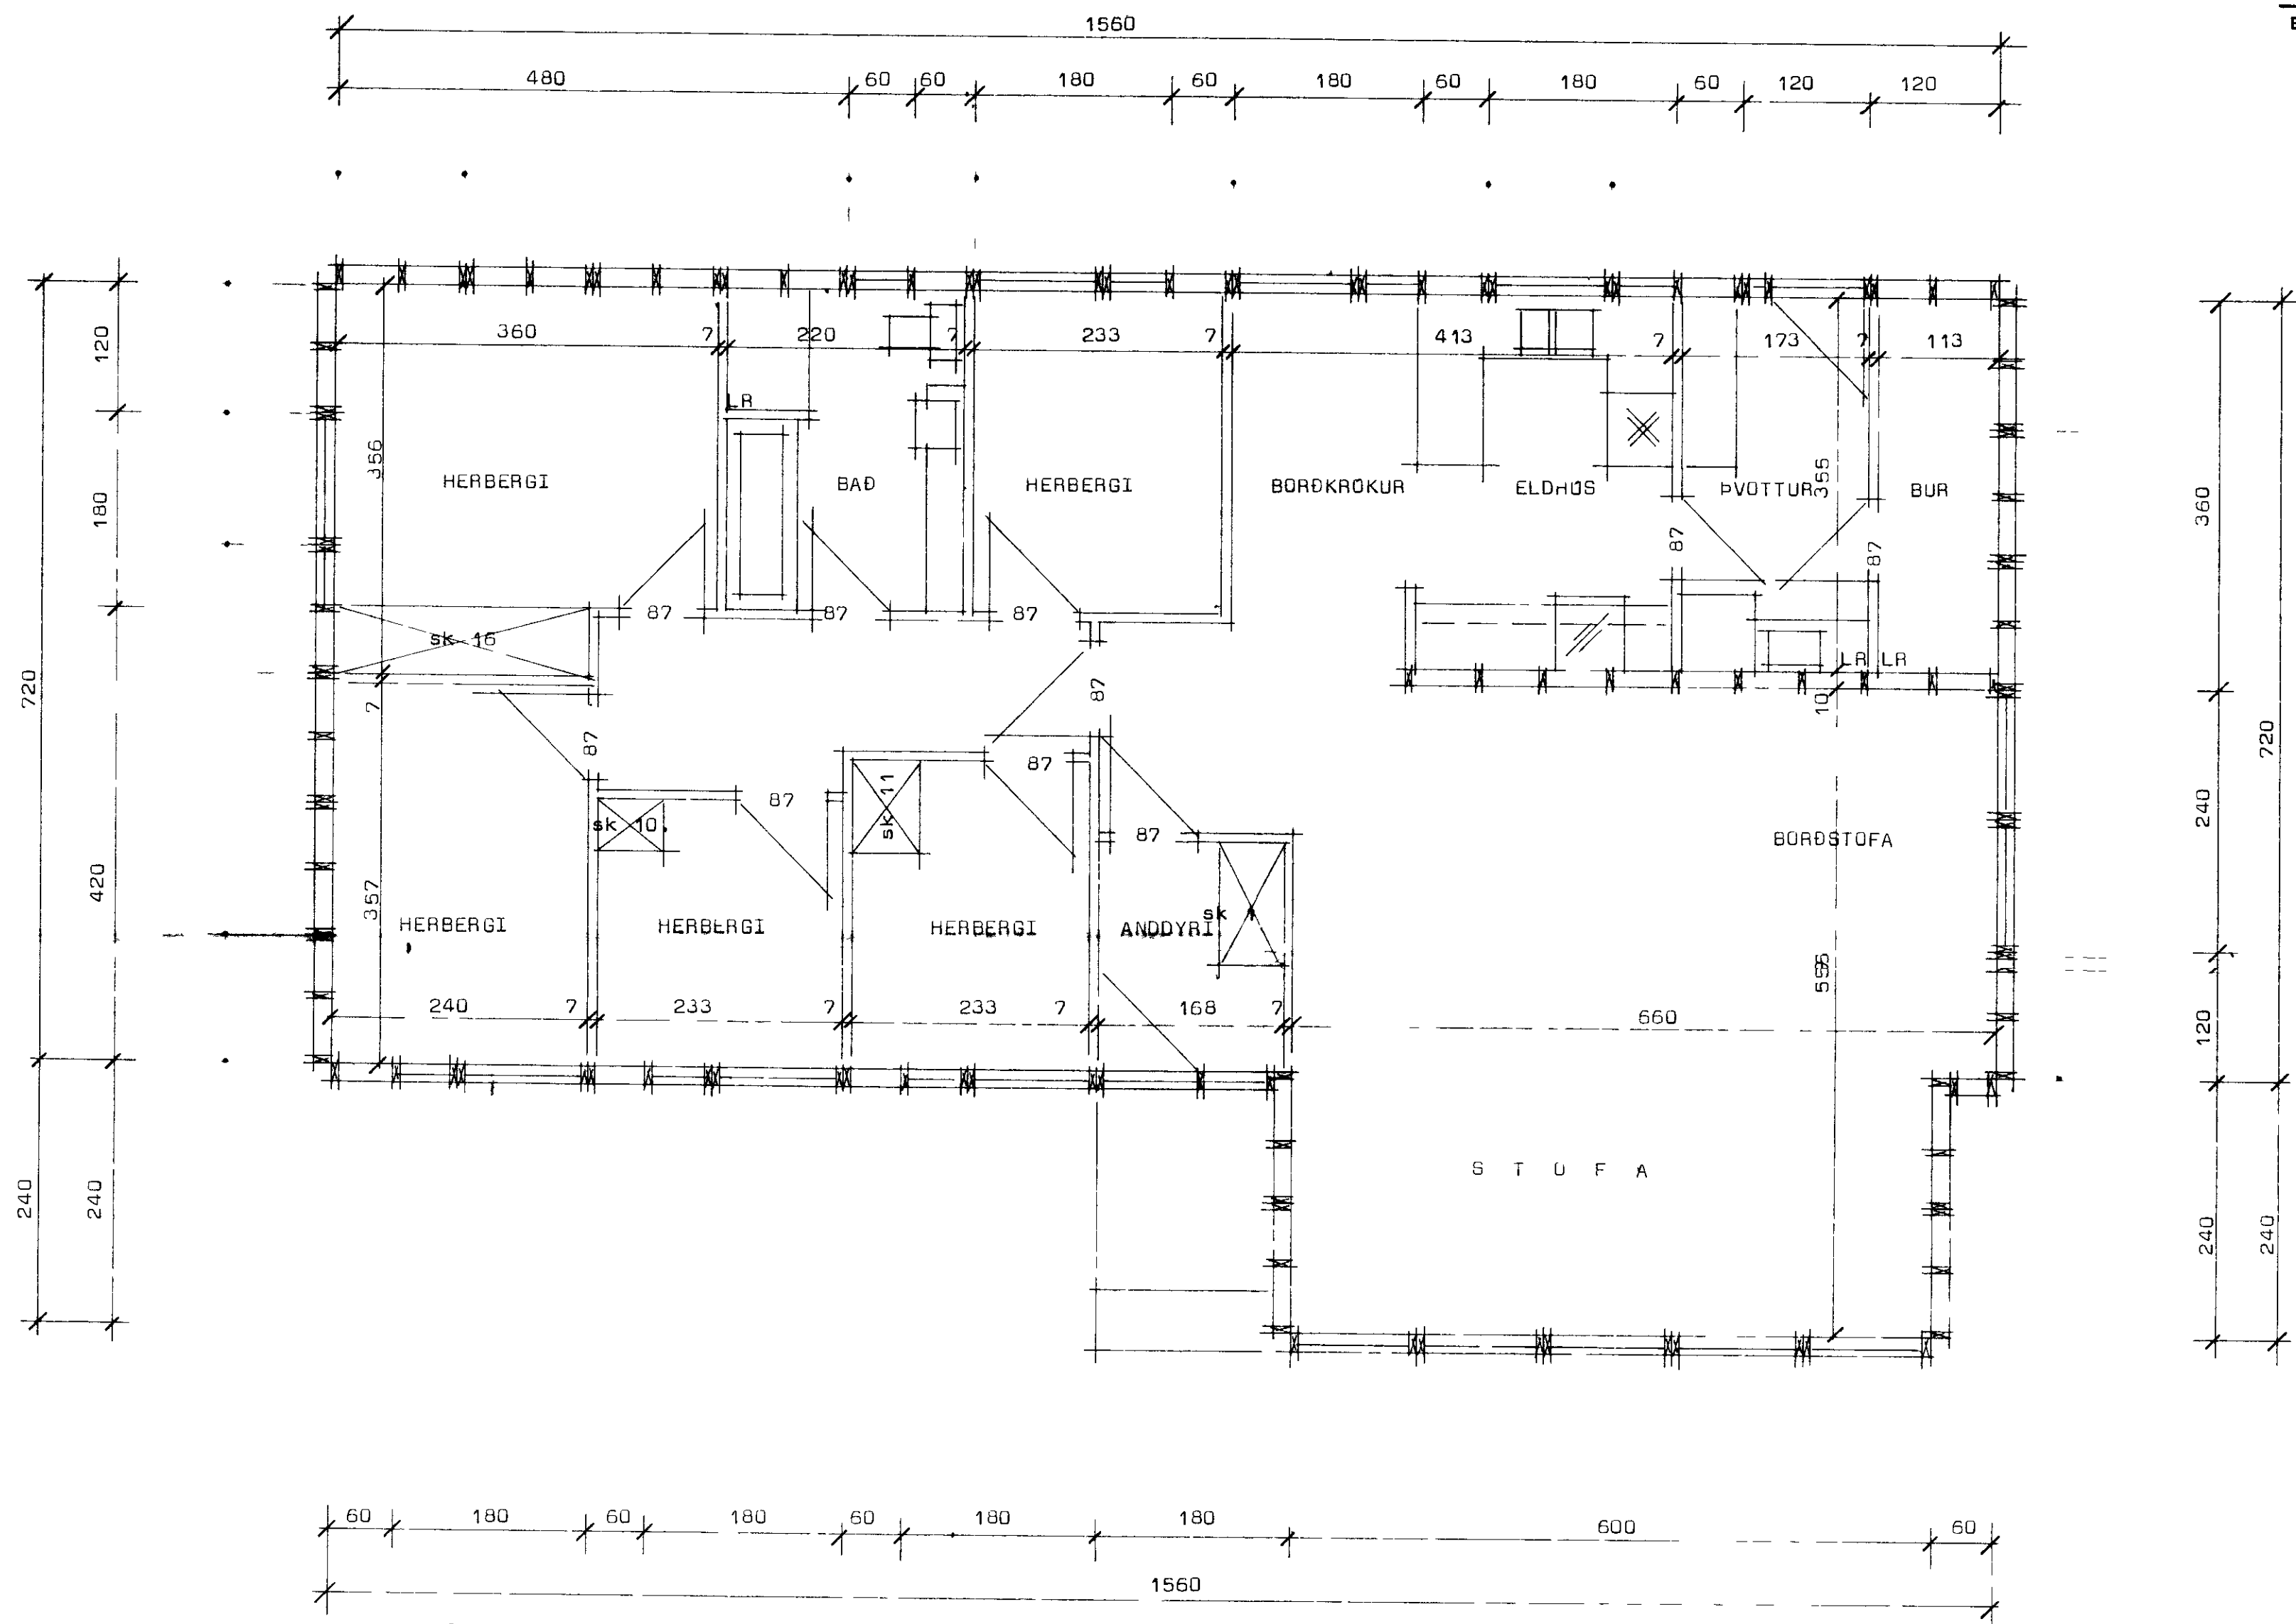

1558

SAMÞYKKT I BYGGINGAFREND

11. 4. 80

BYGGINGAFULL R. J. N. I VESTMANNASTYJUM

Vallur Matsson

STADALHUS

TEIKNISTOFA SIÐUMULA 3I SIMI 8314I

VERKEFNI	DAGS	VERK NR
Grunnmynd	MKV 1 50	ST 2
	BR	
	BLAD NR	

Handwritten signatures and notes at the bottom of the page.