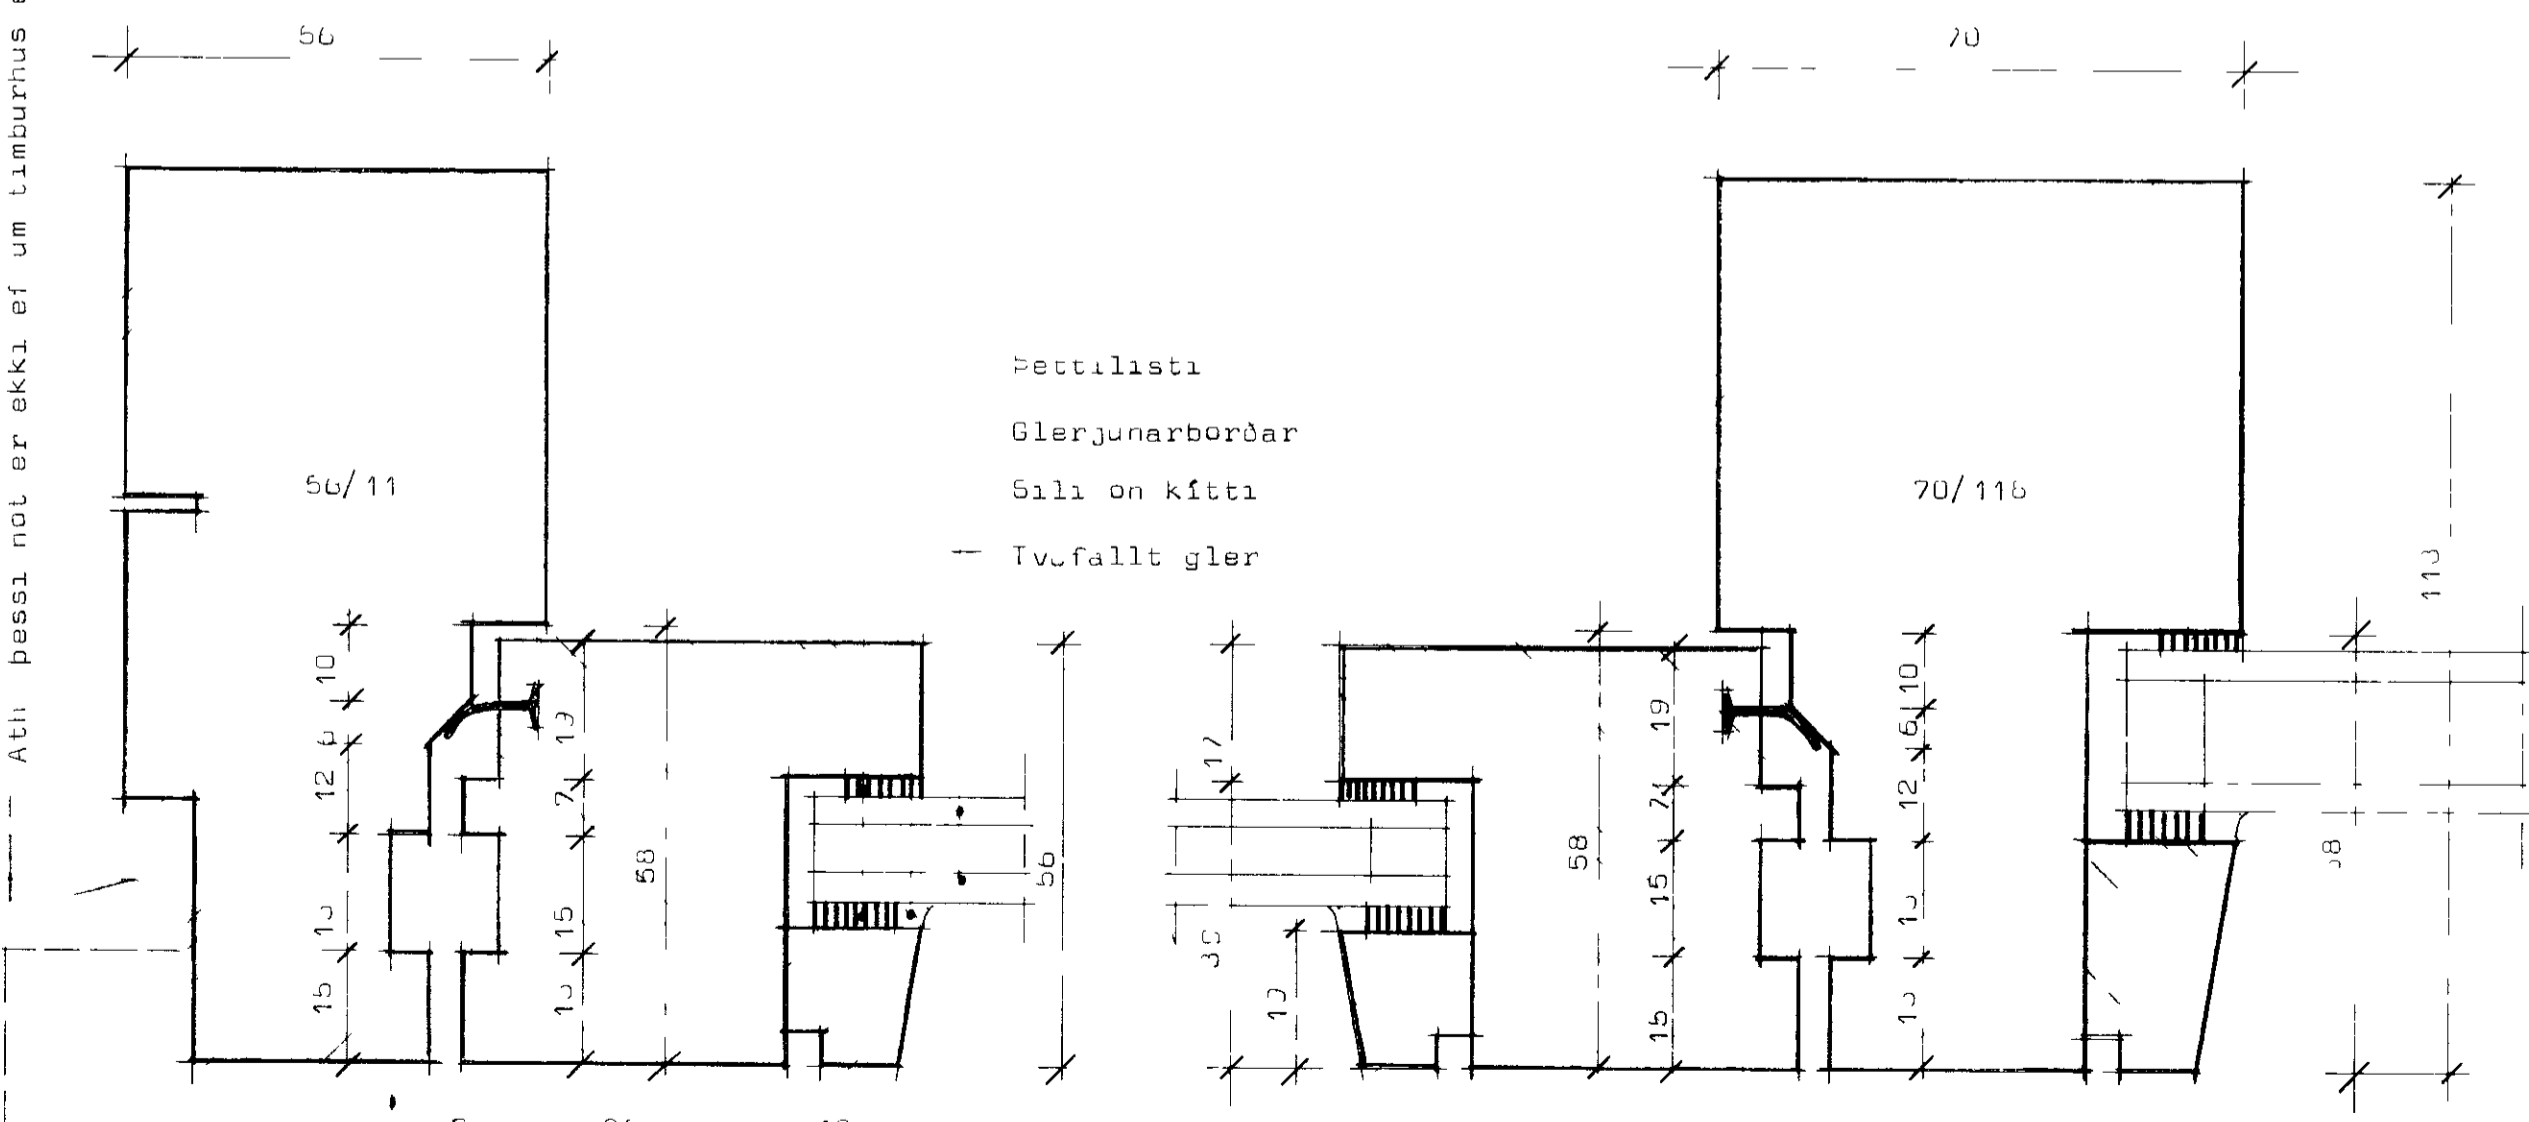

LARETT SNIÐ FAST GLER

Þettillisti
Glerjunarbörðar
Silicon kitti
Tvöfallt gler

Allir gluggar seu fúgar í rí verks íð.
Opnanlegir gluggar eru toppie gðu

LARETT SNIÐ OPNANL GLUGGI OG FAST GLER