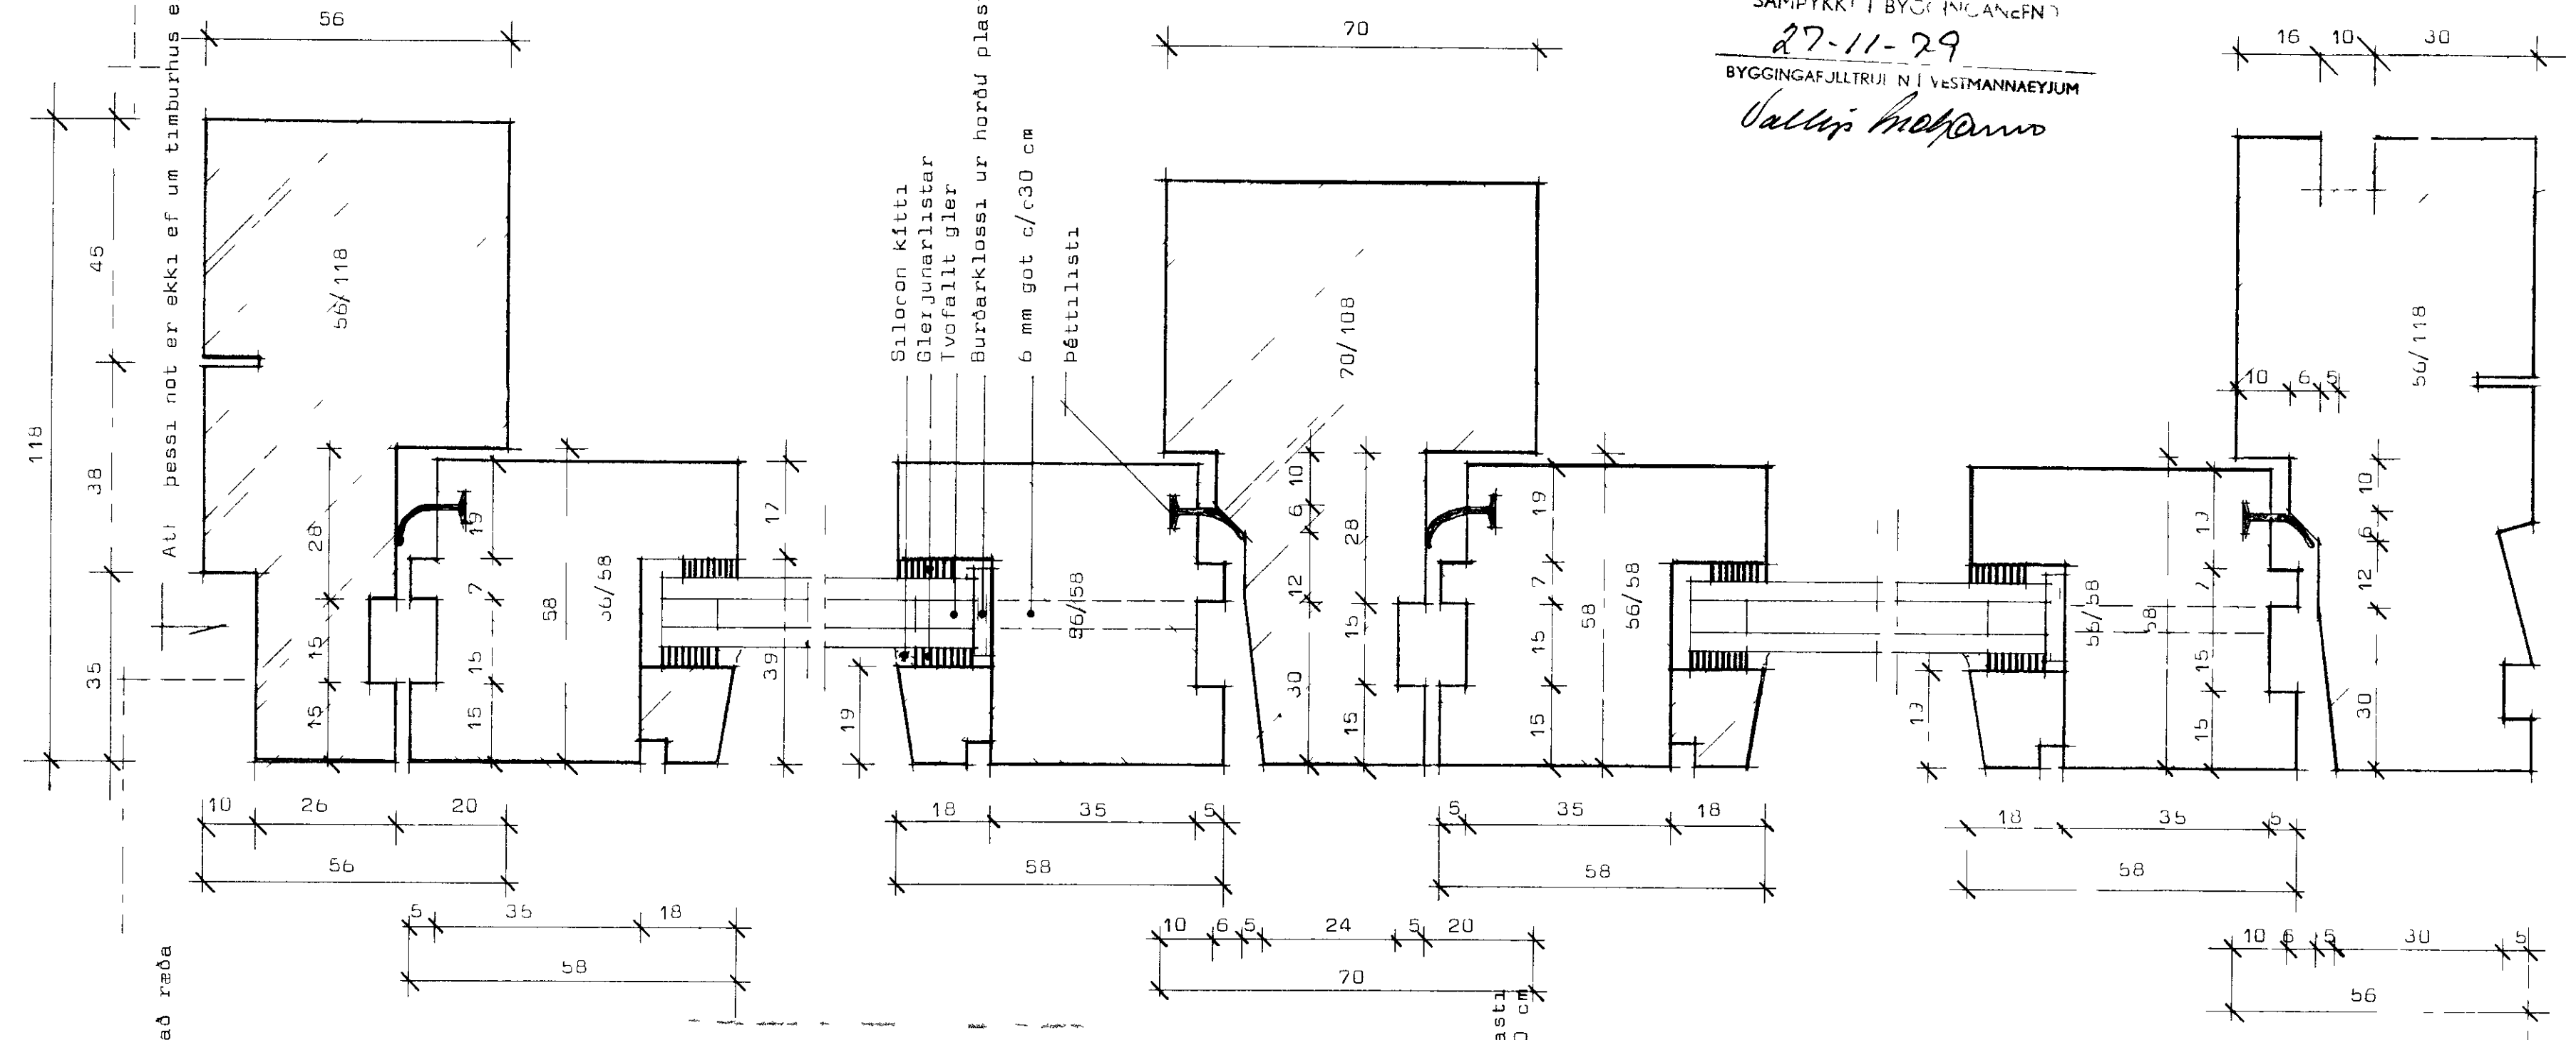

SAMPYKKI / BYGGINGAENFUND
27-11-29
BYGGINGAFULLTRUI NI VESTMANNAEYJUM
Vallir Magnar

LÓDRÉTT SNIÐ OPNANLEGIR GLUGGAR