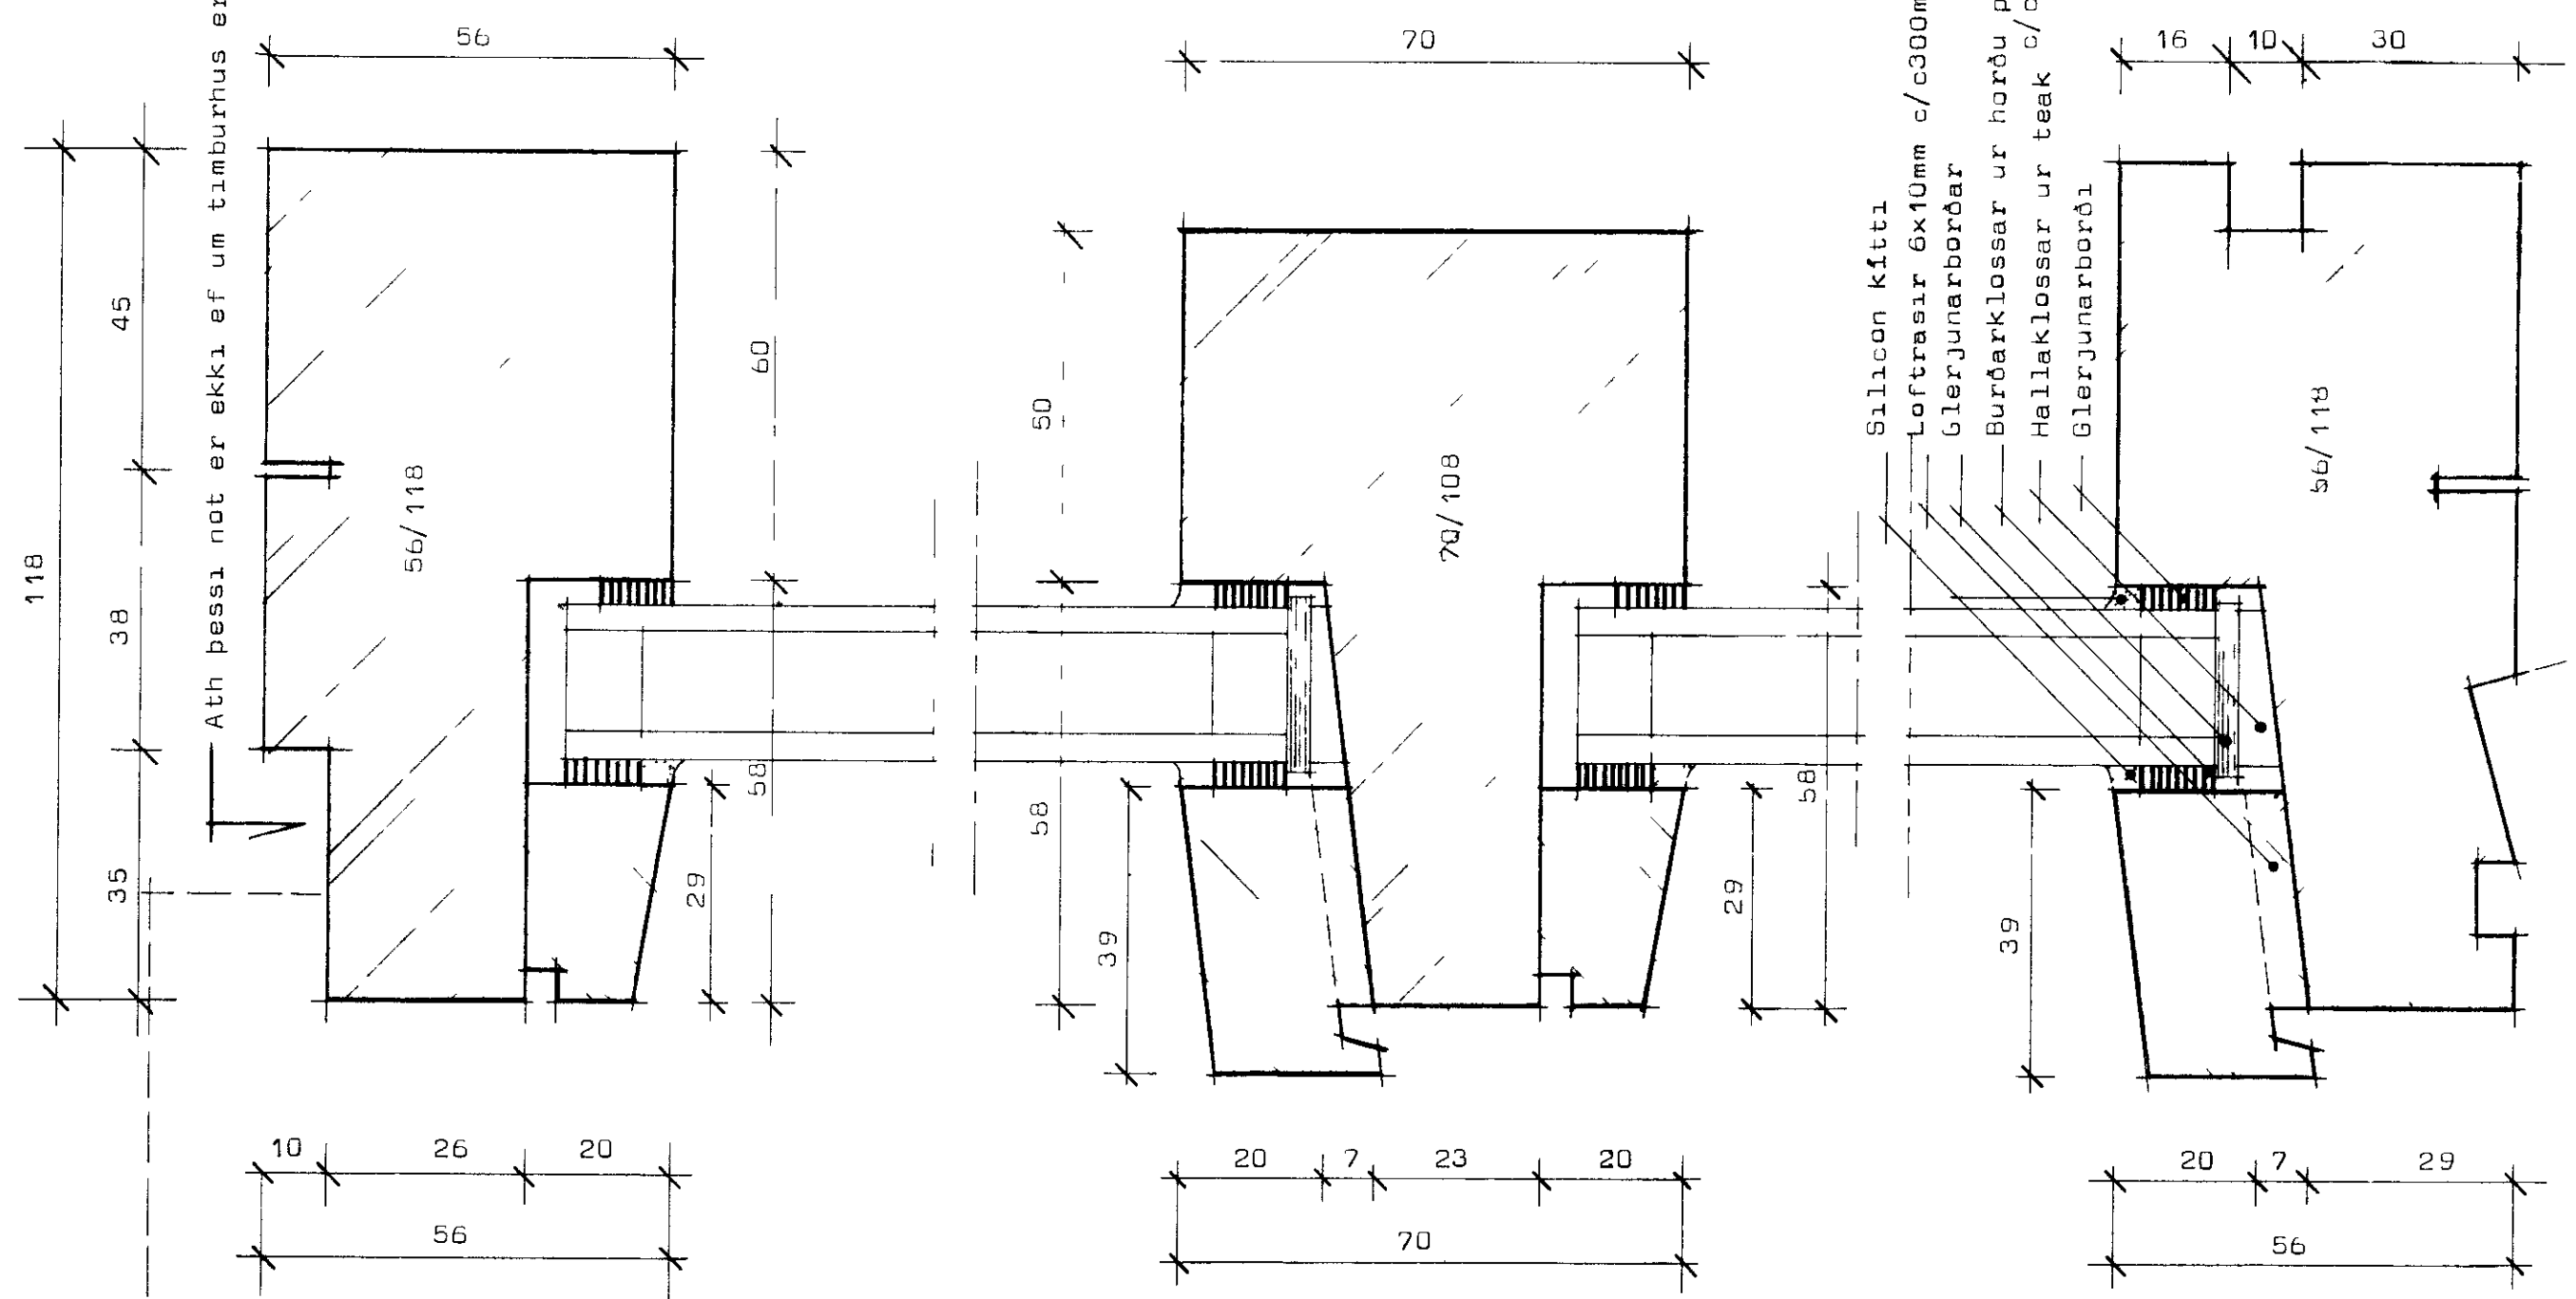

LÓDRÉTT SNIÐ FAST GLER

Allir gluggar séu fúavardir fra verkstæði
Opnanlegir gluggar eru topphengdir

STADALHÚS T.S.

TEIKNISTOFA SÚDURLANDSBRÁUT 20 SIMI 83141

VERKEFNI	DAGS	VERK NR
GLUGGAR	MKV 1 1	
Lódrétt snið	BR	
	BLAD NR	

Staðal Magnar *Staðal P. Kristjánsson*