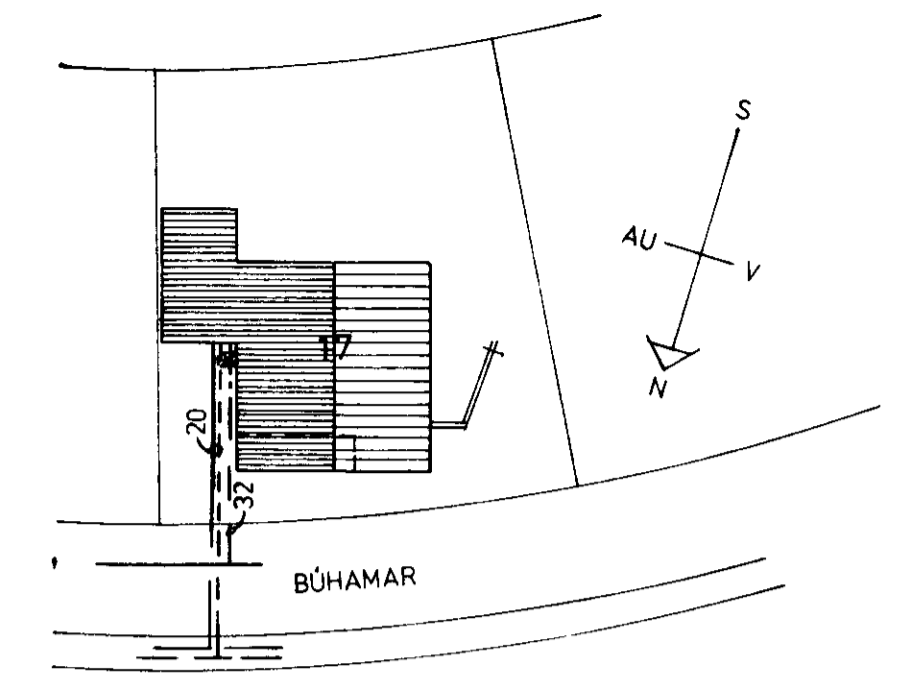

GRUNNMYND 1:50

AFSTÖÐUMYND 1:500

SKÝRINGAR.

- MERKIR FRAMRAS HITALOGN
- - - " BAKRAS
- " KALT NEIÐLUVATN
- · - " HEITT "

ALLAR LAGNIR Í GOLFRAUFUM SKULU EINANGRÁÐAR MEÐ GLERULLARHÖLKUM EÐA SAMSVARANDI REIKNAD ER MEÐ AÐ HITALAGNIR SEU UR SVORTUM STALRORUM EN NEYSLUVATNSLAGNIR UR GALV STALRORUM A HVERJUM OFNI SKAL VERA SJÁLFSTILLIHANI OG STILLITE A OFNUM NR 101, 102, 104, 108, 109, 110, 112, 113, SKULU VERA FRAMRASARLOKAR EN A OÐRUM SKULU VERA BAKRASARLOKAR ÞEGAR GENGIÐ HEFUR VERIÐ FRA LOGNUM Í RAUFUM, SKULU RAUFAR Fylltar MEÐ VEIKRI SANDSTEYPU OG MURAD YFIR

- B MERKIR BÆÐKER
- H " HANDLAUG
- S " SALERNI
- SV " SKOLVASKUR
- ST " STURTA
- EV " ELDHUSVASKUR
- U " UPPÞVOTTAVEL
- ÞV " ÞVOTTAVEL
- ÞU " ÞURKARI
- SK " SKOLKRANI
- L " 30 CM LOFTÞUDI

GILD

VERKEFNI BÚHAMAR 17 VESTMANNAEYJUM
 VERKHLUTI: HITALOGN OG VATNSLOGN GRUNNMYND
 MÆLIKVÆÐI: 1:50 1:500
 DAGSETNING 10 APRIL 79
 REIKNAD AF: B P
 BREYTT: 79-01-04
 TEIKNING NR: 79-01-04
 TEIKNAD AF: V H