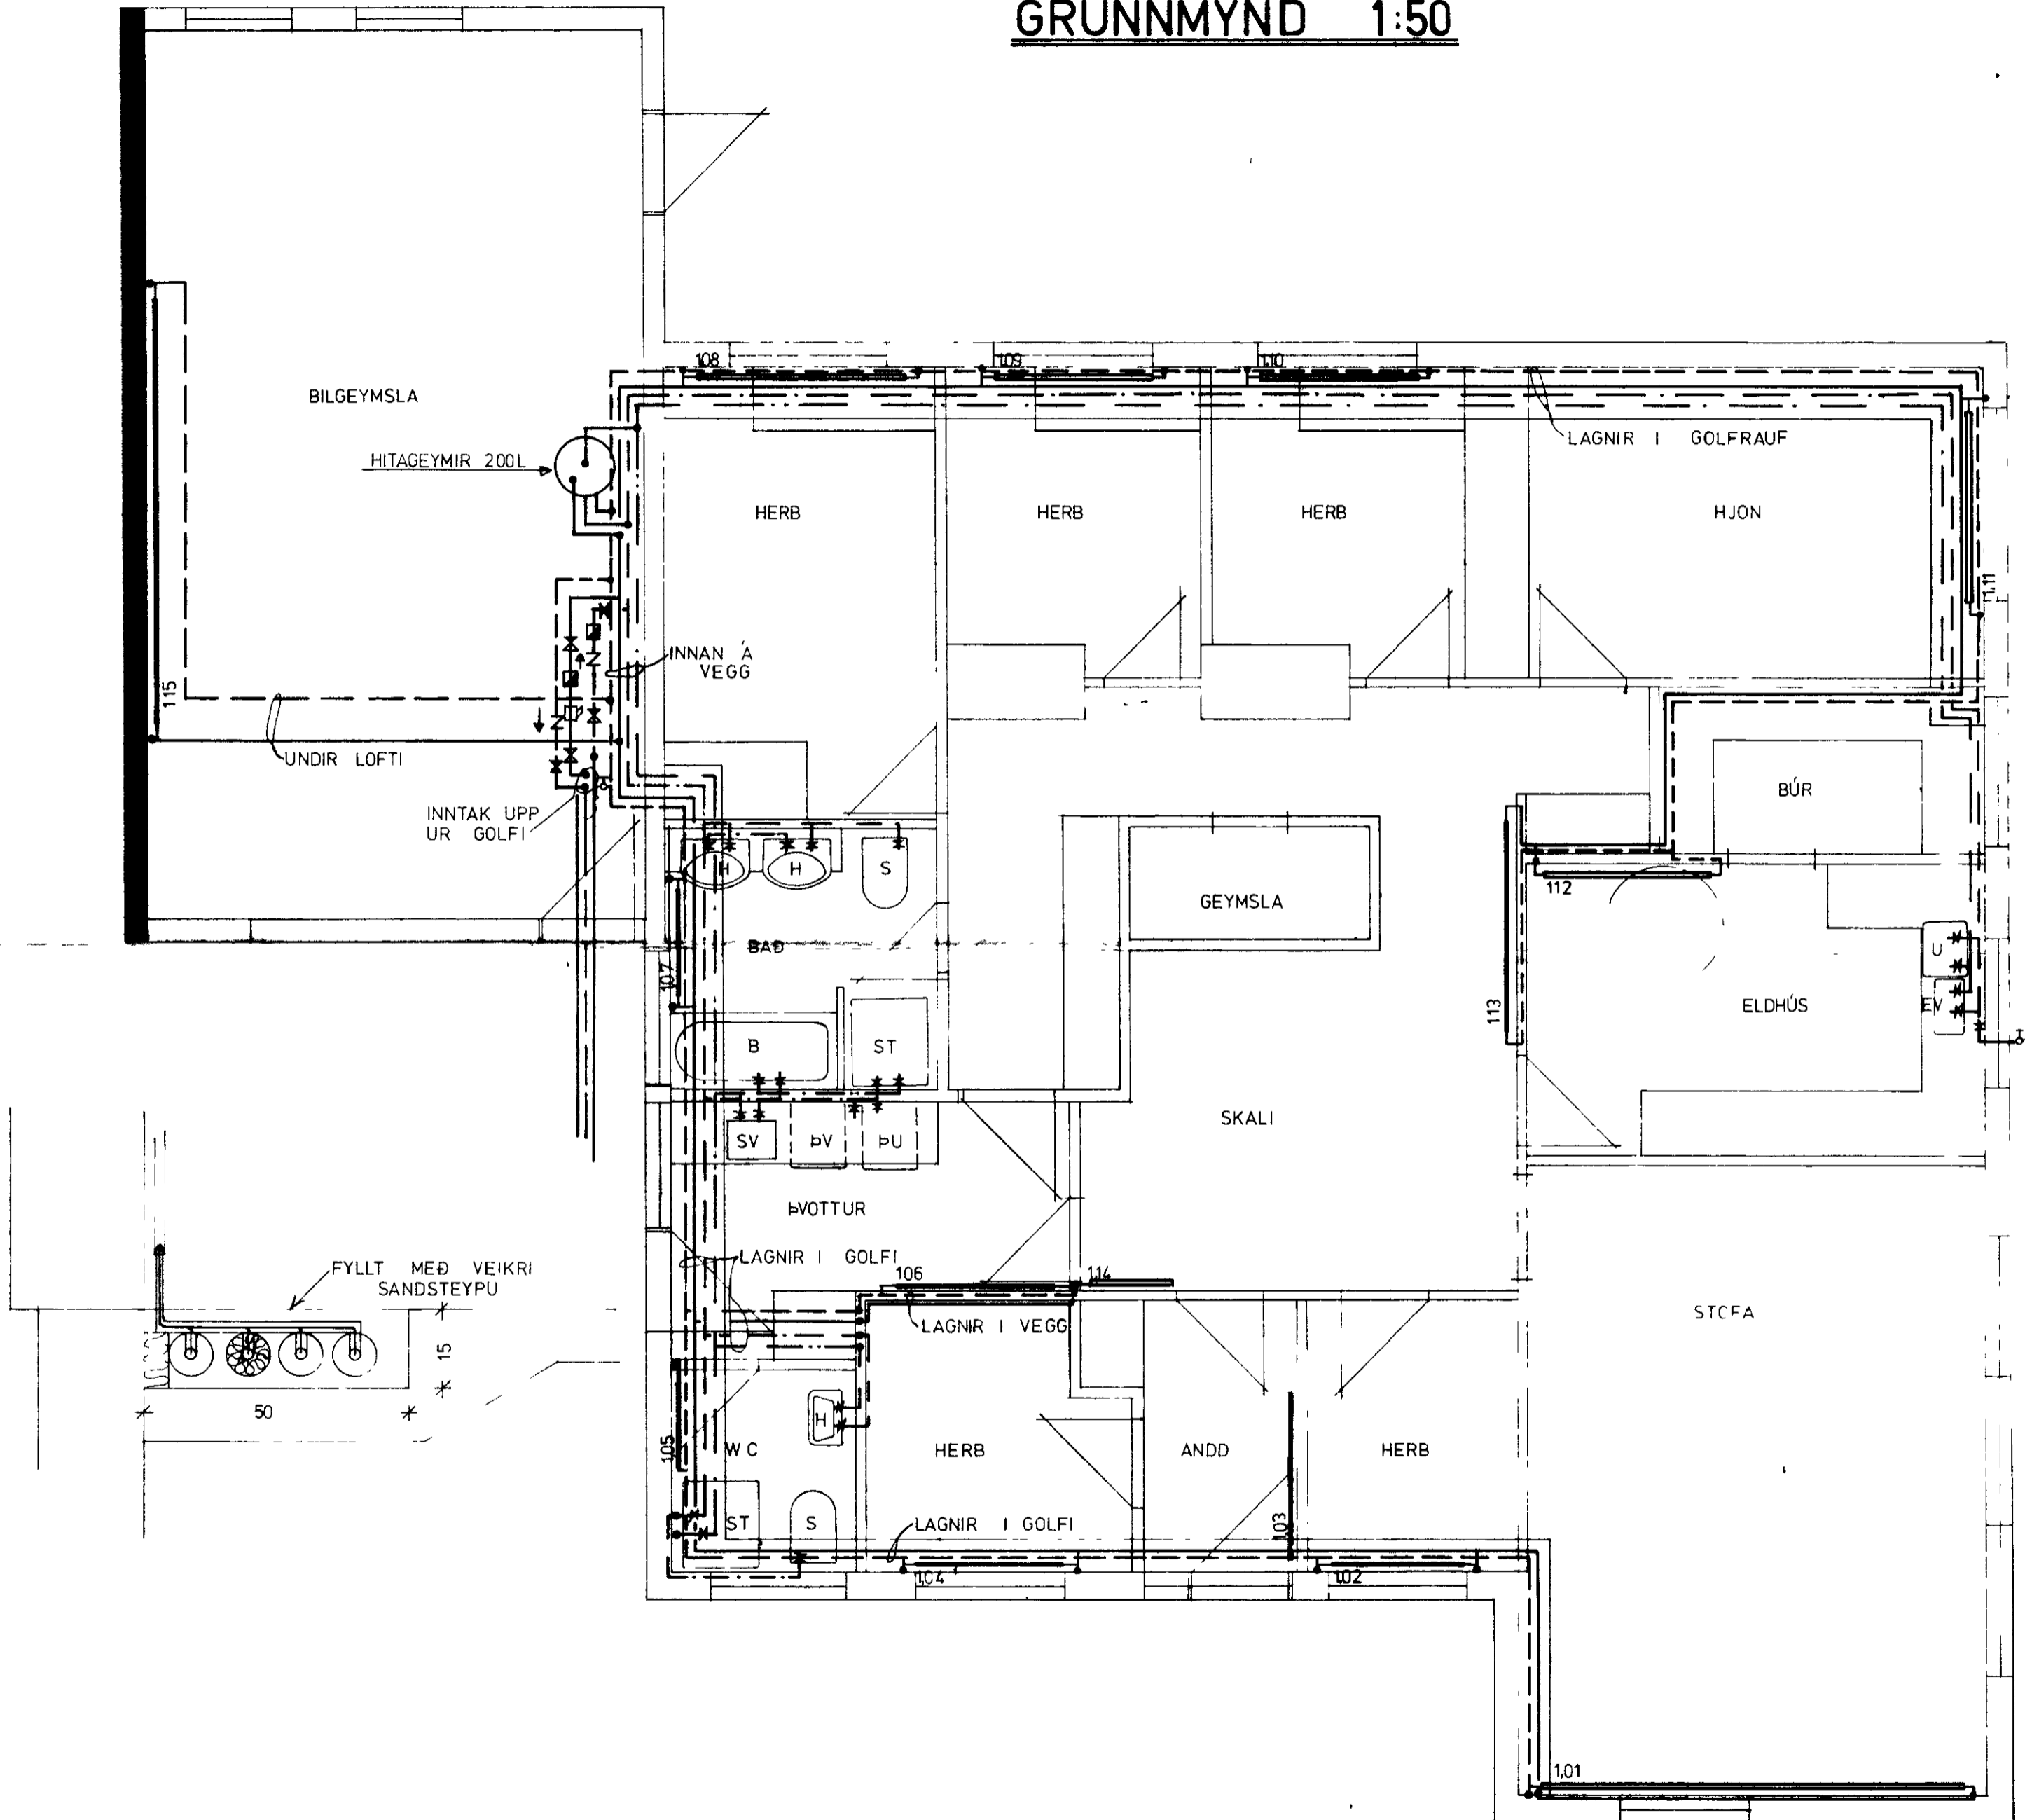

GRUNNMYND 1:50

AFSTÖÐUMYND 1:500

SKÝRINGAR.

- MERKIR FRAMRAS HITALOGN
- - - " BAKRAS
- " KALT NEIÐLUVATN
- · - " HEITT "

ALLAR LAGNIR Í GOLFRAUFUM SKULU EINANGRÁÐAR MEÐ GLERULLARHÖLKUM EÐA SAMSVARANDI REIKNAD ER MEÐ AÐ HITALAGNIR SEU UR SVORTUM STALRORUM EN NEYSLUVATNSLAGNIR UR GALV STALRORUM A HVERJUM OFNI SKAL VERA SJÁLFSTILLIHANI OG STILLITE A OFNUM NR 101, 102, 104, 108, 109, 110, 112, 113, SKULU VERA FRAMRASARLOKAR EN A OÐRUM SKULU VERA BAKRASARLOKAR ÞEGAR GENGIÐ HEFUR VERIÐ FRA LOGNUM Í RAUFUM, SKULU RAUFAR Fylltar MEÐ VEIKRI SANDSTEYPU OG MURAD YFIR

- B MERKIR BÆÐKER
- H " HANDLAUG
- S " SALERNI
- SV " SKOLVASKUR
- ST " STURTA
- EV " ELDHUSVASKUR
- U " UPPÞVOTTAVEL
- ÞV " ÞVOTTAVEL
- ÞU " ÞURKARI
- SK " SKOLKRANI
- L " 30 CM LOFTÞUDI

GILD

VERKEFNI BÚHAMAR 17 VESTMANNAEYJUM
 VERKHLUTI: HITALOGN OG VATNSLOGN GRUNNMYND
 MÆLIKVÆÐI: 1:50 1:500
 DAGSETNING 10 APRIL 79
 REIKNAD AF: B P
 BREYTT: 79-01-04
 TEIKNING NR: 79-01-04
 TEIKNAD AF: V H