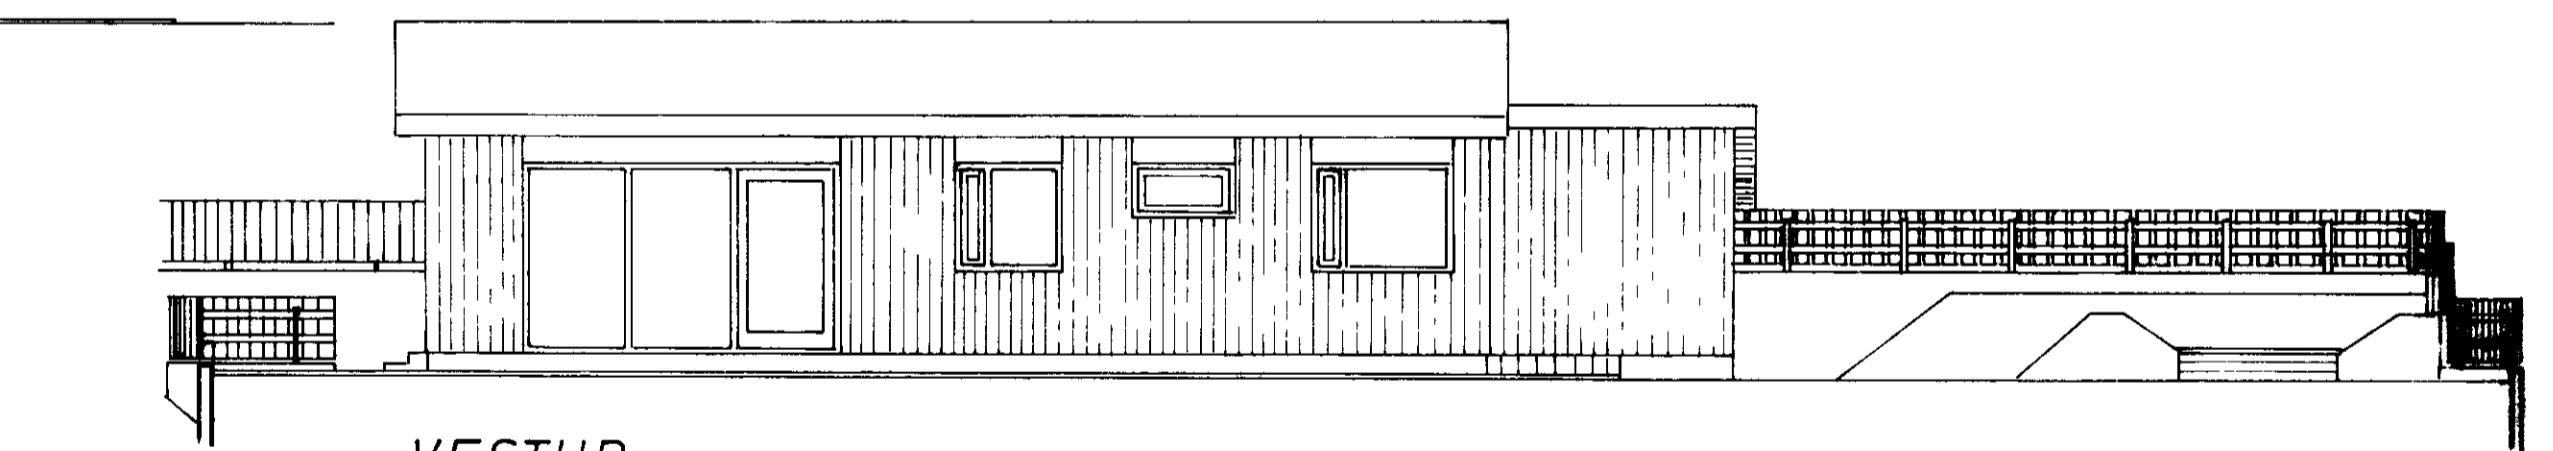

1977

SAMÞYKKT | BYGGINGANEFND
15.04.87
BYGGINGAÞULLTRUINN | VESTMANNAEYJUM
Jatlaug Þorbjörg

SUÐUR

NORÐUR

VESTUR

AUSTUR

F	VERK		
E	BÚHAMAR 17		
D			
C			
B			
A			
BR	DAGS	BREYTING	TEIKN NR
			AF
BÆJARTÆKNIFRÆÐINGURINN		HANNAÐ	TEIKNAD E.A.
VESTMANNAEYJUM		KVARÐI 1:100	
		DAGS 7/7 1987	