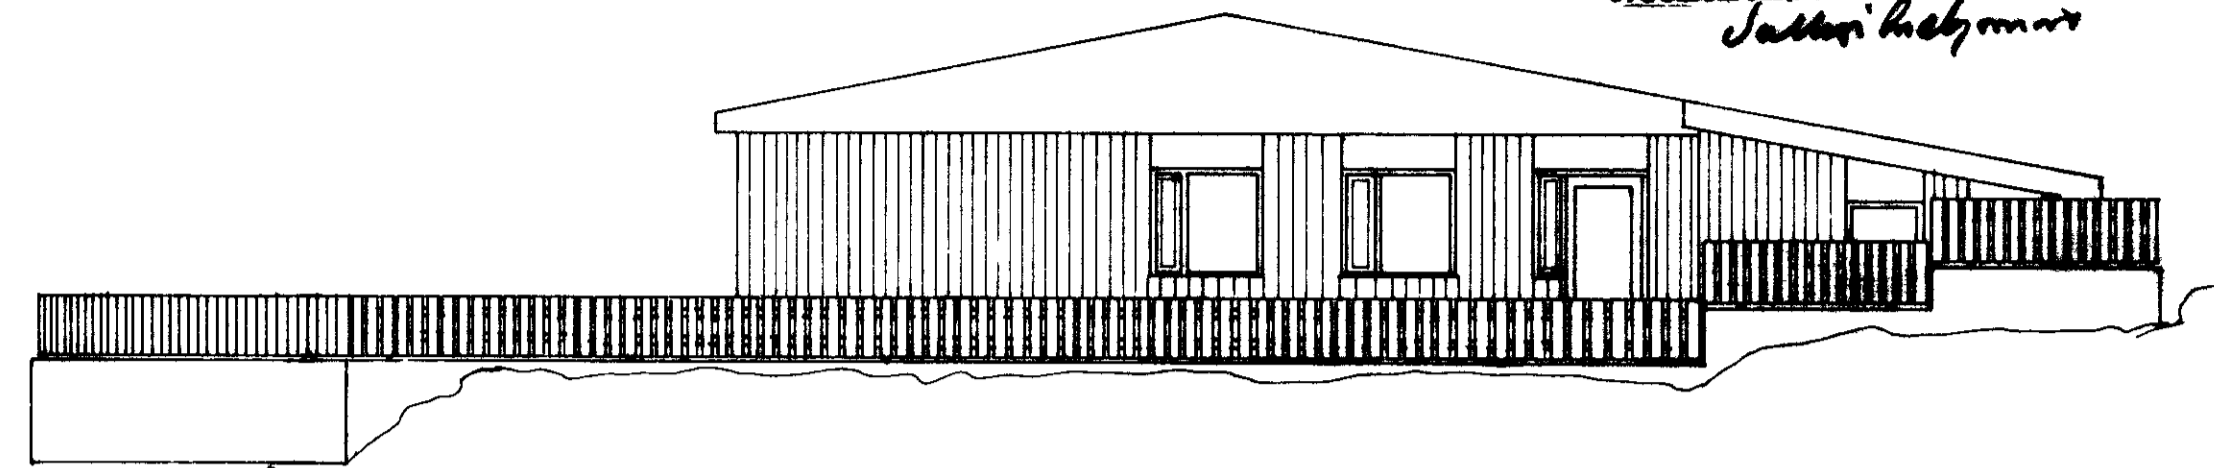

1977

SAMÞYKKT | BYGGINGANEFND
15.04.87
BYGGINGAÞULLTRUINN | VESTMANNAEYJUM
Jatlaug Þorbjörg

SUÐUR

NORÐUR

VESTUR

AUSTUR

F	VERK		
E	BÚHAMAR 17		
D			
C			
B			
A			
BR	DAGS	BREYTING	TEIKN NR
			AF
BÆJARTÆKNIFRÆÐINGURINN		HANNAÐ	TEIKNAD E.A.
VESTMANNAEYJUM		KVARÐI 1:100	
		DAGS 7/7 1987	