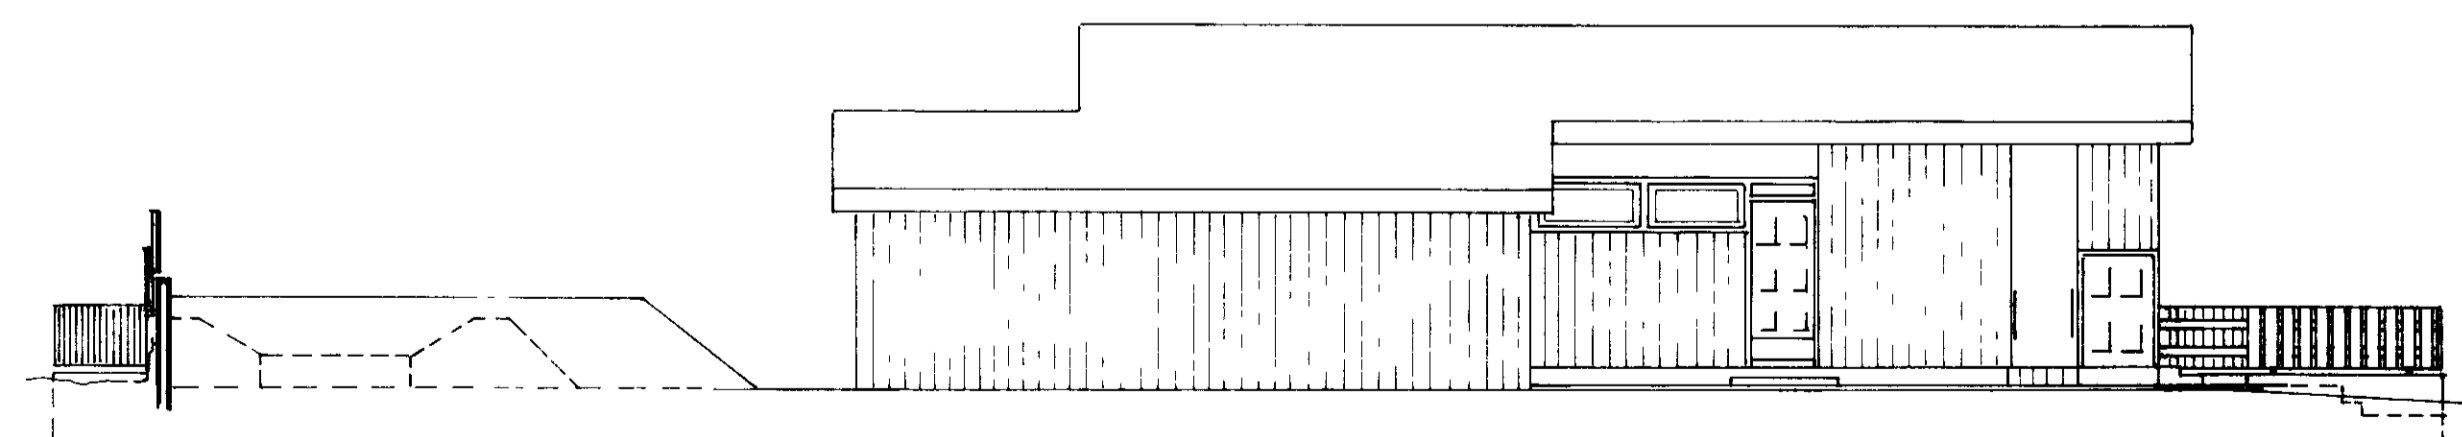

1977

SAMÞYKKT | BYGGINGANEFND
15.04.87
BYGGINGAÞULLTRUINN | VESTMANNAEYJUM
Jatlaug Þorbjörg

SUÐUR

NORÐUR

VESTUR

AUSTUR

F	VERK		
E	BÚHAMAR 17		
D			
C			
B			
A			
BR	DAGS	BREYTING	TEIKN NR
			AF
BÆJARTÆKNIFRÆÐINGURINN		HANNAÐ	TEIKNAD E.A.
VESTMANNAEYJUM		KVARÐI 1:100	
		DAGS 7/7 1987	