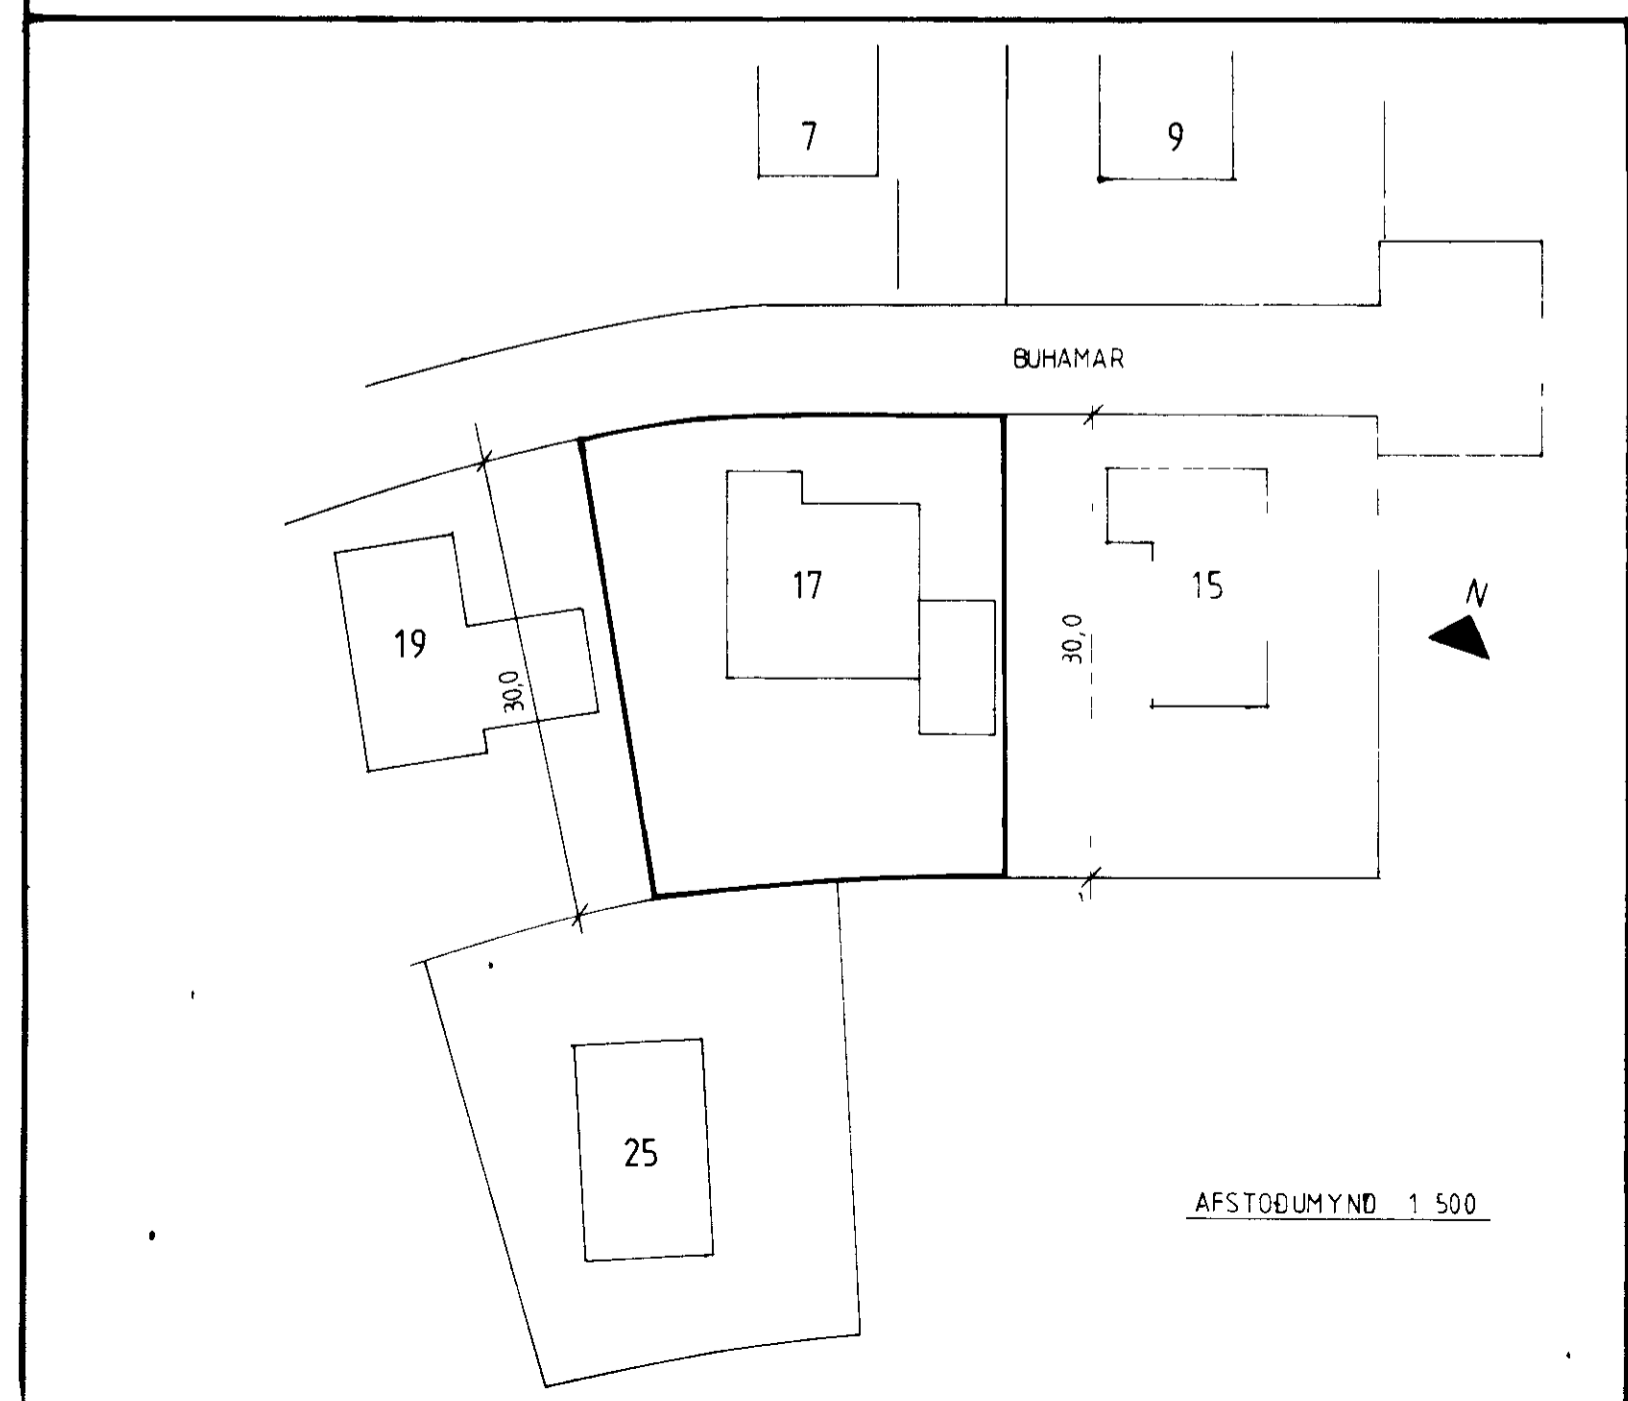

1977

SAMÞYKKT | BYGGINGANEFND
15.04.87
BYGGINGAÞULLTRUINN | VESTMANNAEYJUM
Jatlaug Þorbjörg

SUÐUR

NORÐUR

VESTUR

AUSTUR

F	VERK		
E	BÚHAMAR 17		
D			
C			
B			
A			
BR	DAGS	BREYTING	TEIKN NR
			AF
BÆJARTÆKNIFRÆÐINGURINN		HANNAÐ	TEIKNAD E.A.
VESTMANNAEYJUM		KVARÐI 1:100	
		DAGS 7/7 1987	