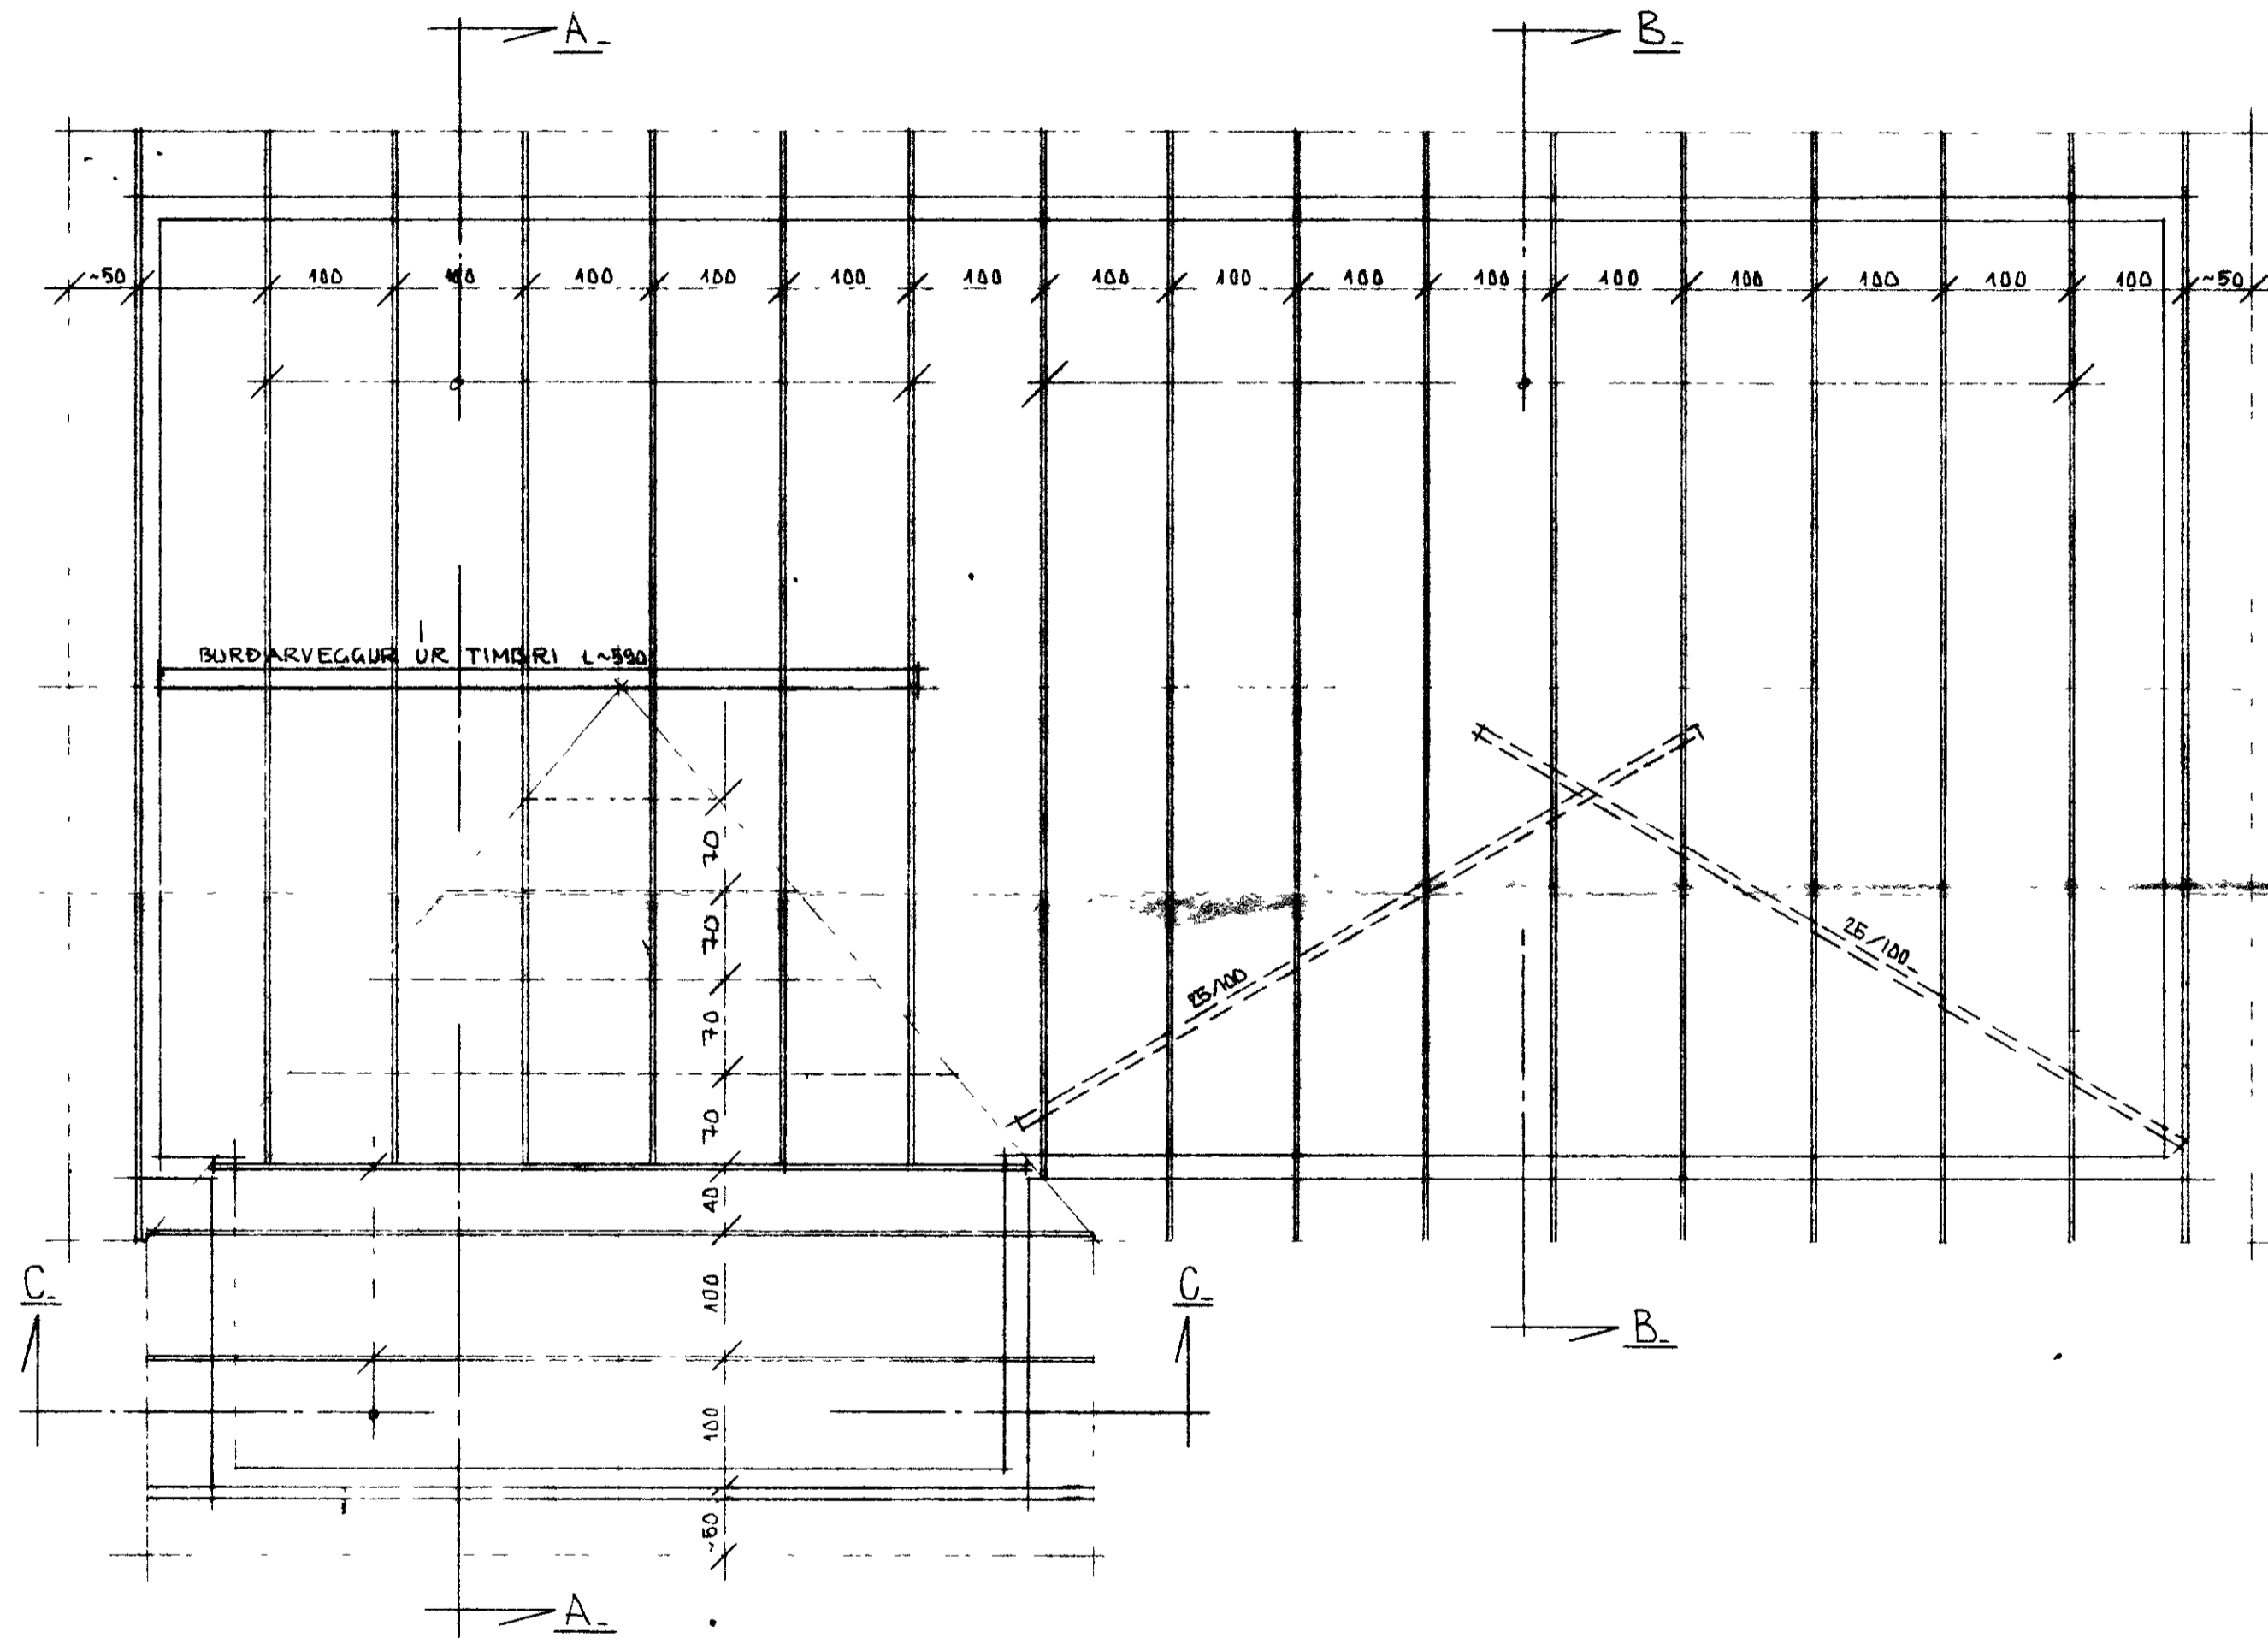

MIS

STAÐALHÚS S F

TEIKNISTOFA SÍÐUMÚLA 31 SÍMI 83141

VERKEFNI	DAGS.	1979.	VERK NR
ÞAKVHDIR	MKV.	4.50	ST. 4
	BR.		
	BLAD NR	2.03	

Sigurður Guðmundsson *Sigurður P. Kristjánsson*
 SIGURÐUR GUÐMUNDSSON SIGURÐUR P. KRISTJÁNSSON KTH