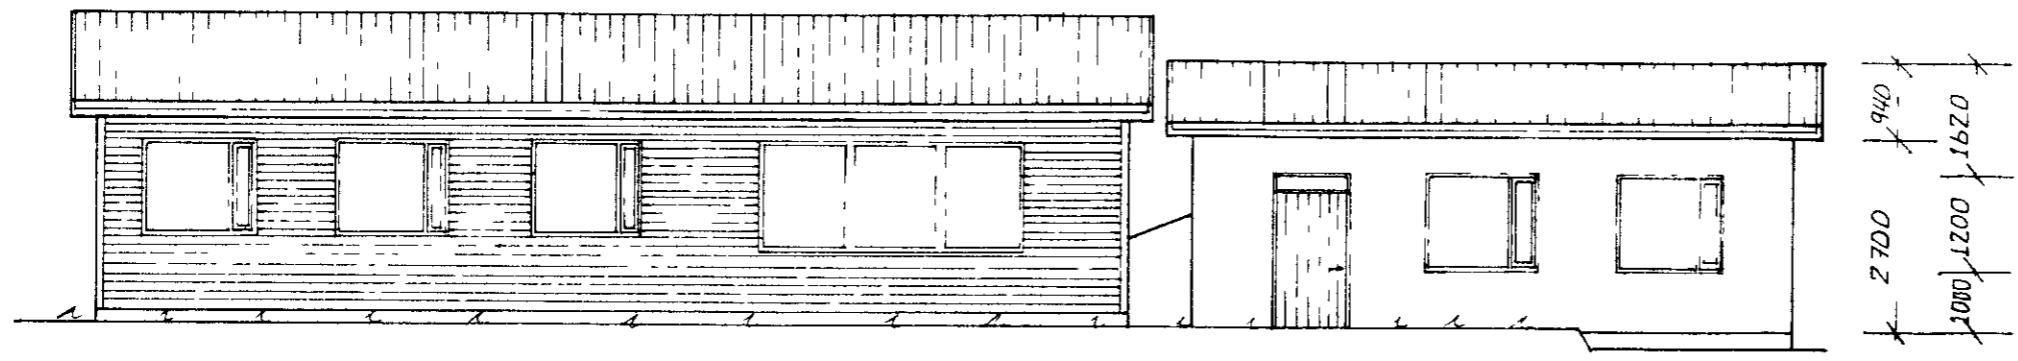

1380

SMIPYKKI / BYGGINGAÐEÐ
 26-04-90
 BYGGINGAÞJLTRUINN / VESTMANNAPR. 1 M
 D. Jallir hofjarnir

NORÐUR HLÍÐ

C
B

BJASTADABRAUT 16 VESTMANNAREYJUM
 BILSKÖR ÚTLIT
 MÆLIKVAÐI 1:100 HÁL 5 MM
 --- TEIKNING NR 2
 --- ÞÁLL ZOPHONJASSON TEIKNIFRÆÐINGUR