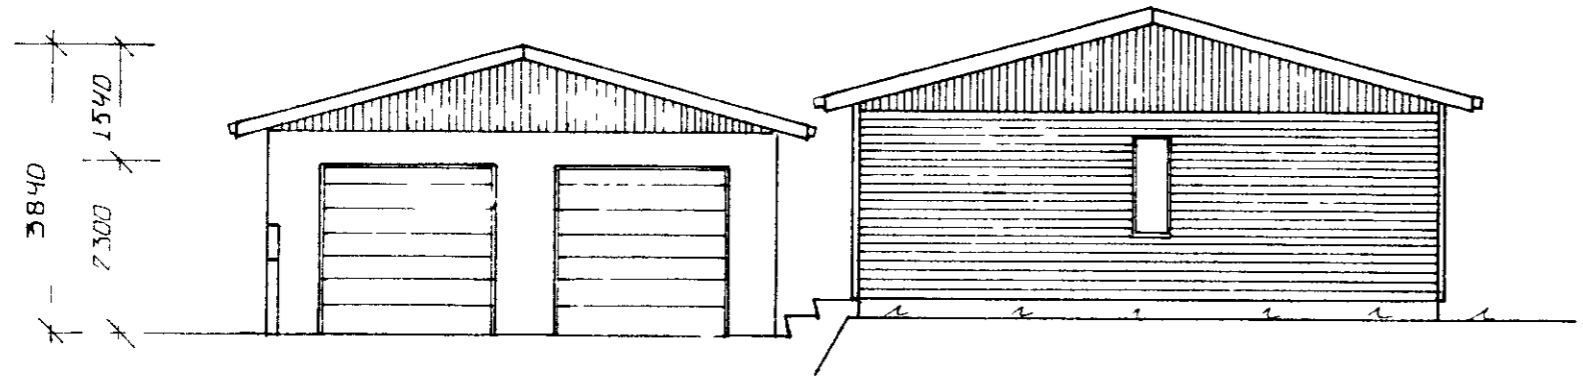

1380

SMIPYKKI / BYGGINGAÐEÐ
 26-04-90
 BYGGINGAÞJLTRUINN / VESTMANNAPR. 1 M
 D. Jallir hofjarnir

NORÐUR HLÍÐ

C
B

BJASTADABRAUT 16 VESTMANNAREYJUM
 BILSKÖR ÚTLIT
 MÆLIKVAÐI 1:100 HÁL 5 MM
 --- TEIKNING NR 2
 --- ÞÁLL ZOPHONJASSON TEIKNIFRÆÐINGUR