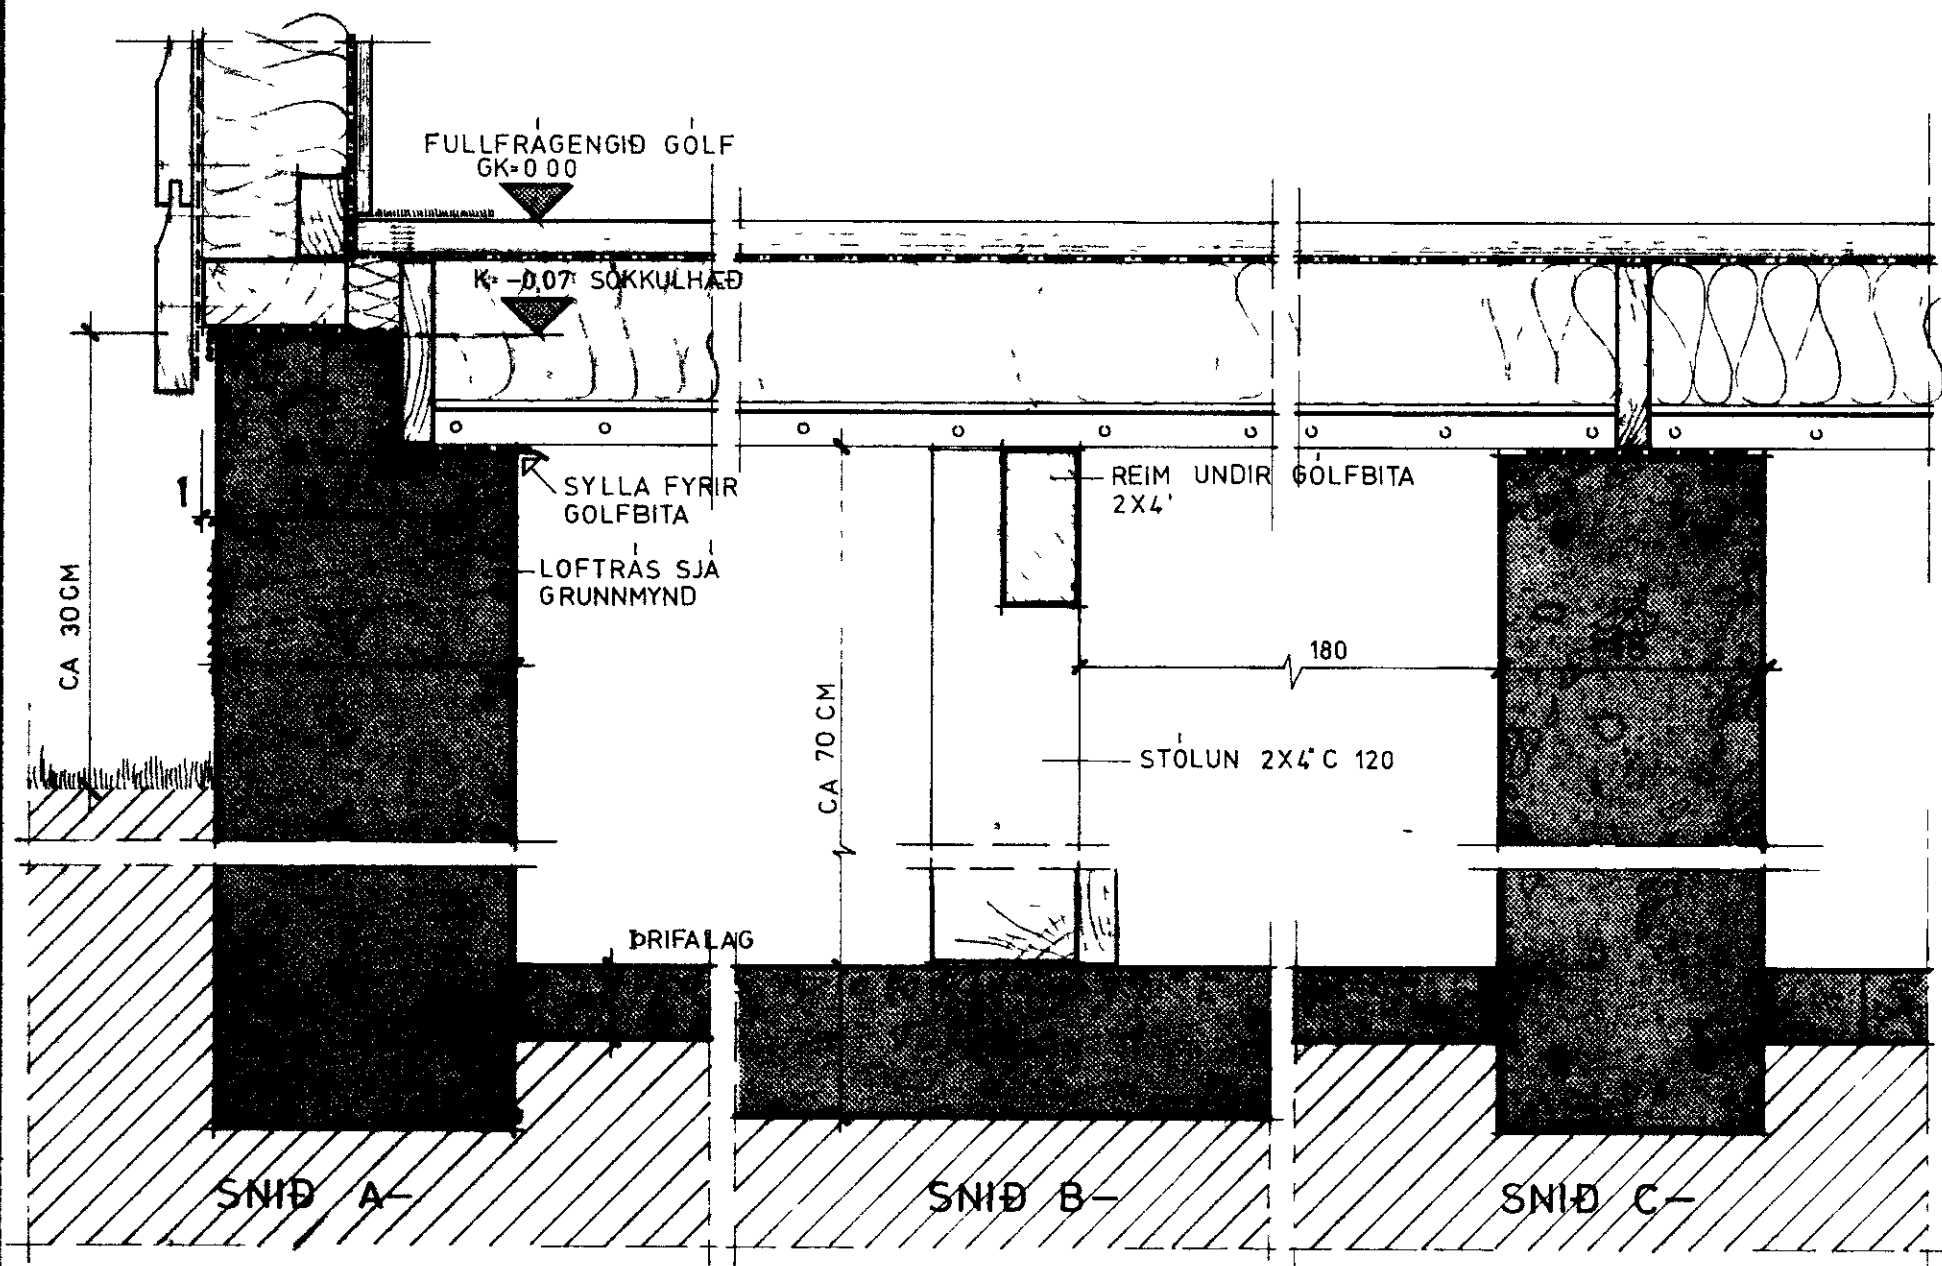

1378

SKÝRINGAR:

GRUNNUR FYRIR 112m² TIMBURHÚS OG TIMBURGÓLF

RVÍK 1 FEB '78	HÚSASMÍÐJAN H SÚBAVOGI 3-5, RVÍK SÍMI 86322 P FÍFUHVAMMI KÓPAV SÍMI 43621	GERÐ NR
REIKN. TEIKN ES YFIRF. SGS		VERK NR
MÆLKV. 1.50.5		TEIKN NR