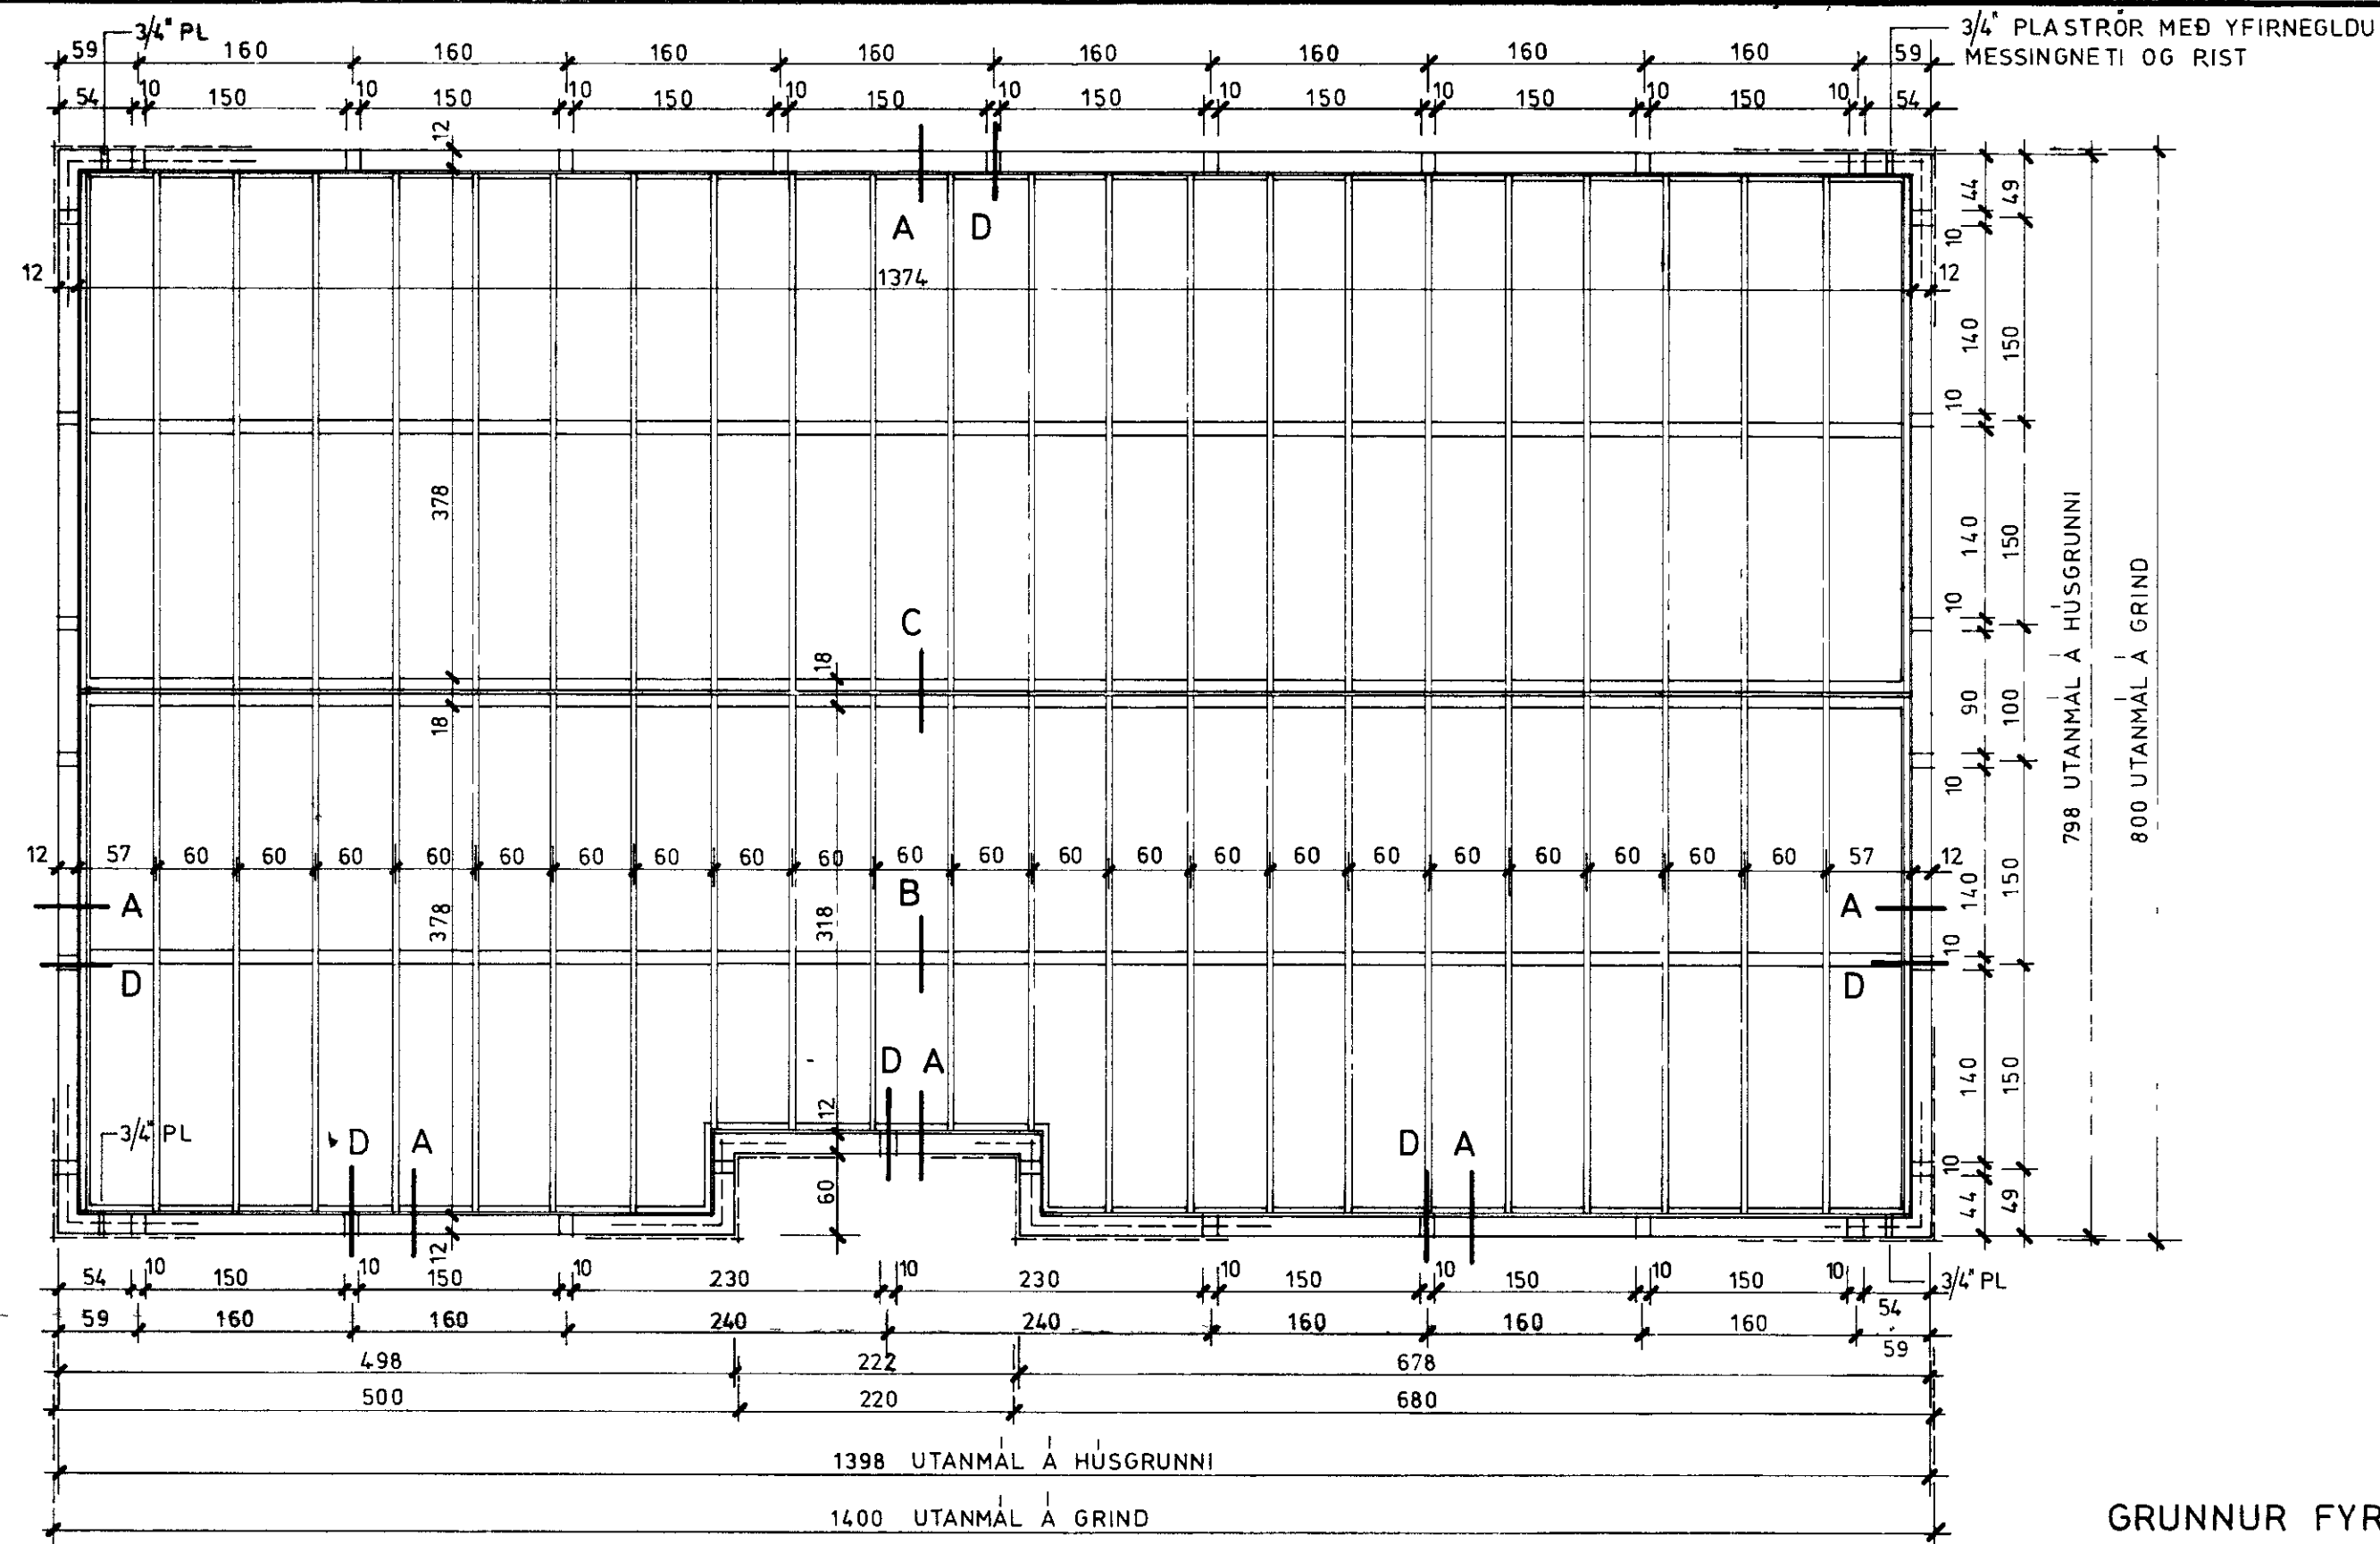

1378

SKÝRINGAR:

GRUNNUR FYRIR 112m² TIMBURHÚS OG TIMBURGÓLF

RVÍK 1 FEB '78	HÚSASMÍÐJAN H SÚBAVOGI 3-5, RVÍK SÍMI 86322 P FÍFUHVAMMI KÓPAV SÍMI 43621	GERÐ NR
REIKN. TEIKN ES YFIRF. SGS		VERK NR
MÆLKV. 1.50.5		TEIKN NR