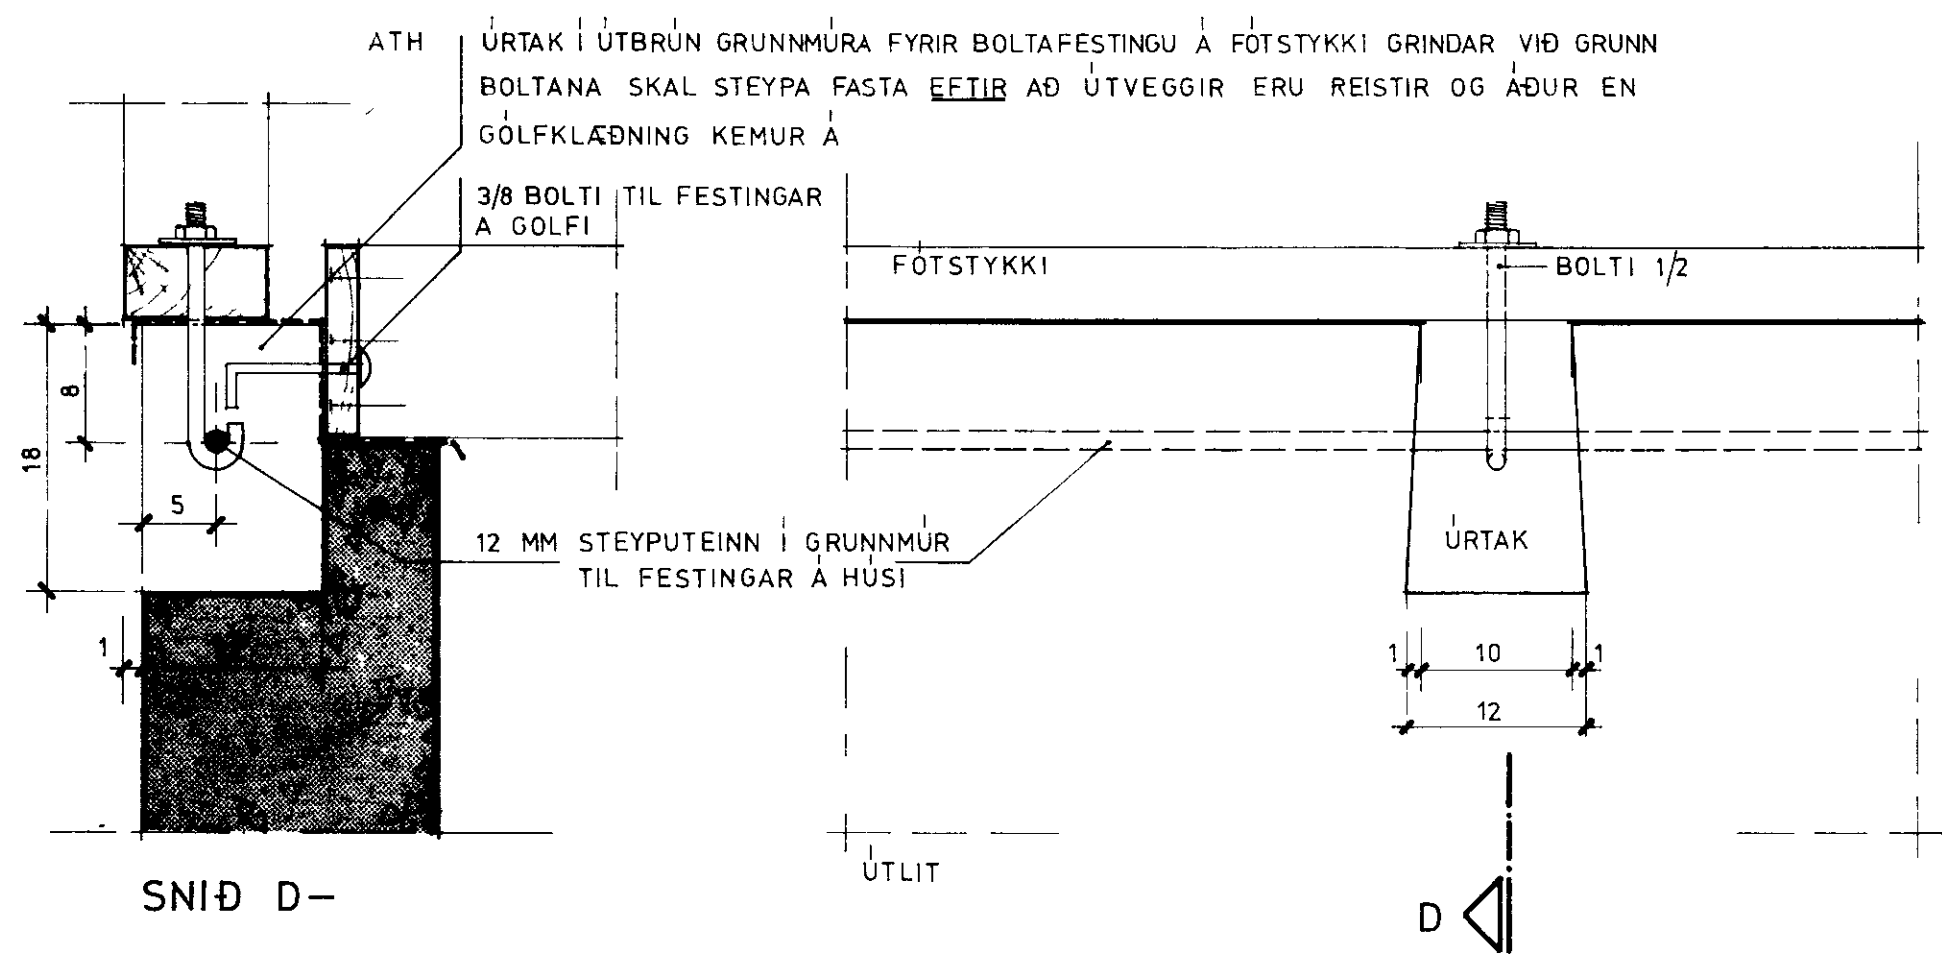

1378

SKÝRINGAR:

GRUNNUR FYRIR 112m² TIMBURHÚS OG TIMBURGÓLF

RVÍK 1 FEB '78	HÚSASMÍÐJAN H SÚBAVOGI 3-5, RVÍK SÍMI 86322 P FÍFUHVAMMI KÓPAV SÍMI 43621	GERÐ NR
REIKN. TEIKN ES YFIRF. SGS		VERK NR
MÆLKV. 1.50.5		TEIKN NR