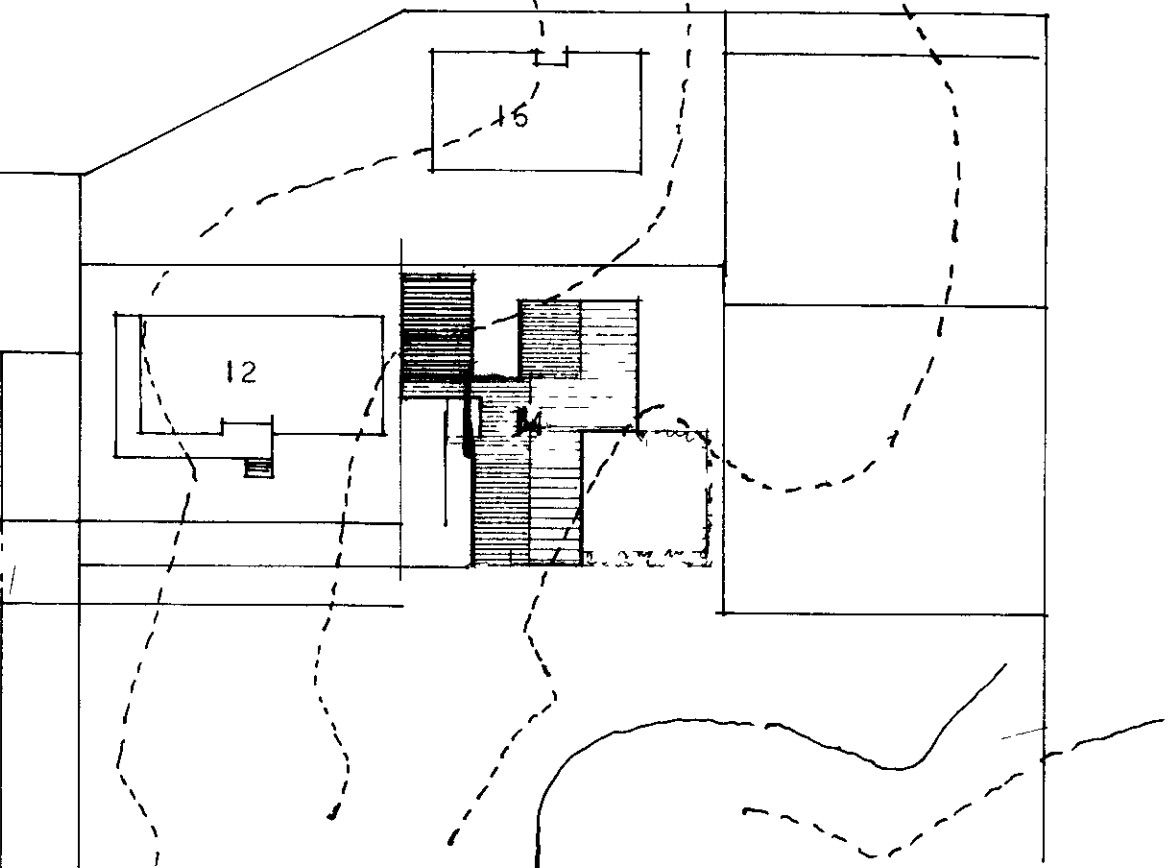

Grunnmynd

BÚSTADABRAUT

Afstöðumynd m. 1:500
 Flatarmál húss 141,92 m.²
 Flatarm. bílskúrs 40,0 m.²

Breytt í júlí 1976
Gartan Sveinsson
 Reykjavík í maí 1975
 BREYTT Í FEBRÚAR 1979
Gartan Sveinsson *Gartan Sveinsson*