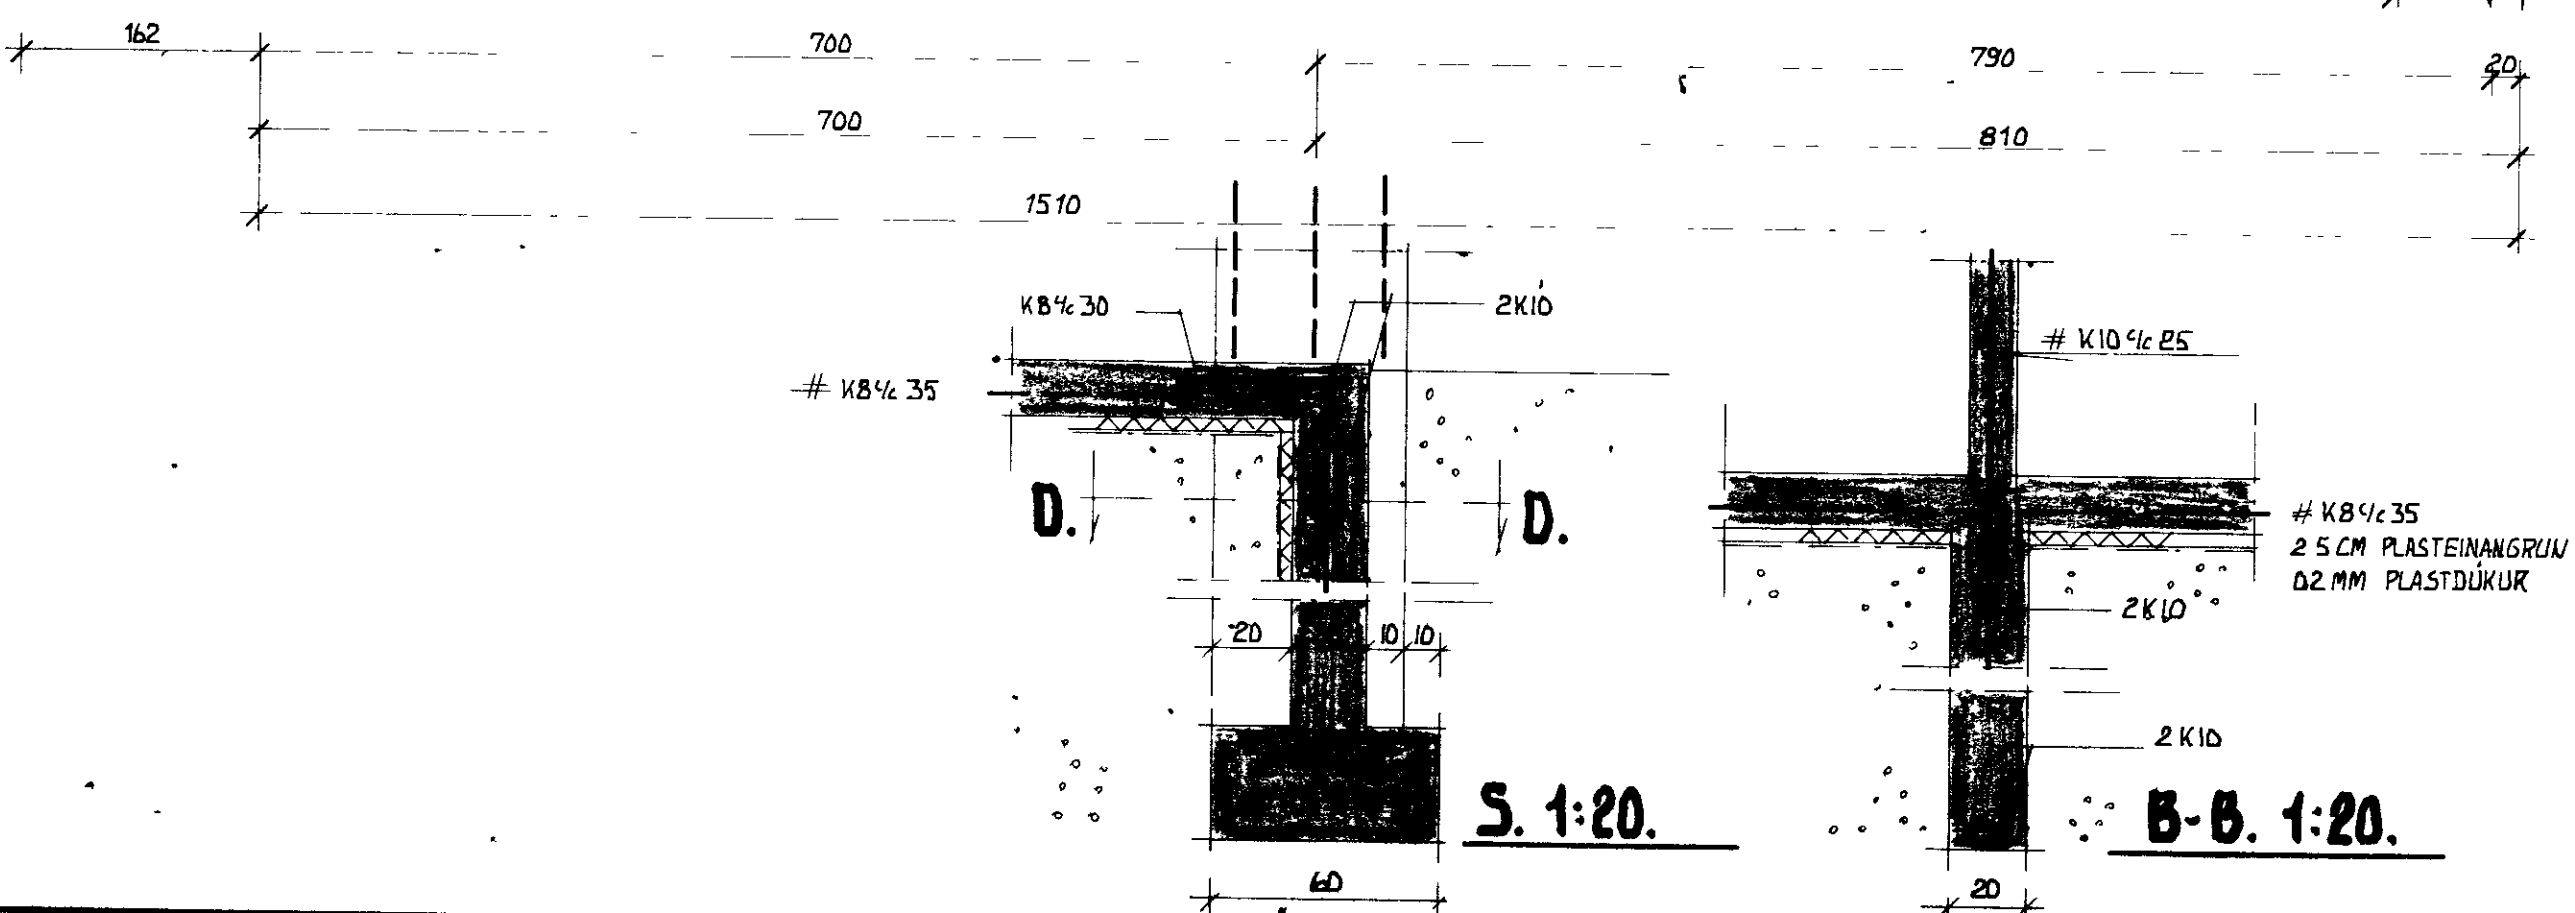

# STADALHÚS & VESTMANNALAND

SAMPYKKT Í BYGGINGANEFND

10-10-80

*Jóni Kristjánsson*

**STADALHÚS** S/F  
TEIKNISTOFA SUDURLANDSBRAUT 20<sup>°</sup> SIMI 83141

VERKEFNI	DAGS	1978	VERK NR
UNDIRSTÖÐUR JÄRNBENT STEYPA	MKV.	1 50 1 20	
	BR.		H 4
	BLAD NR	201	