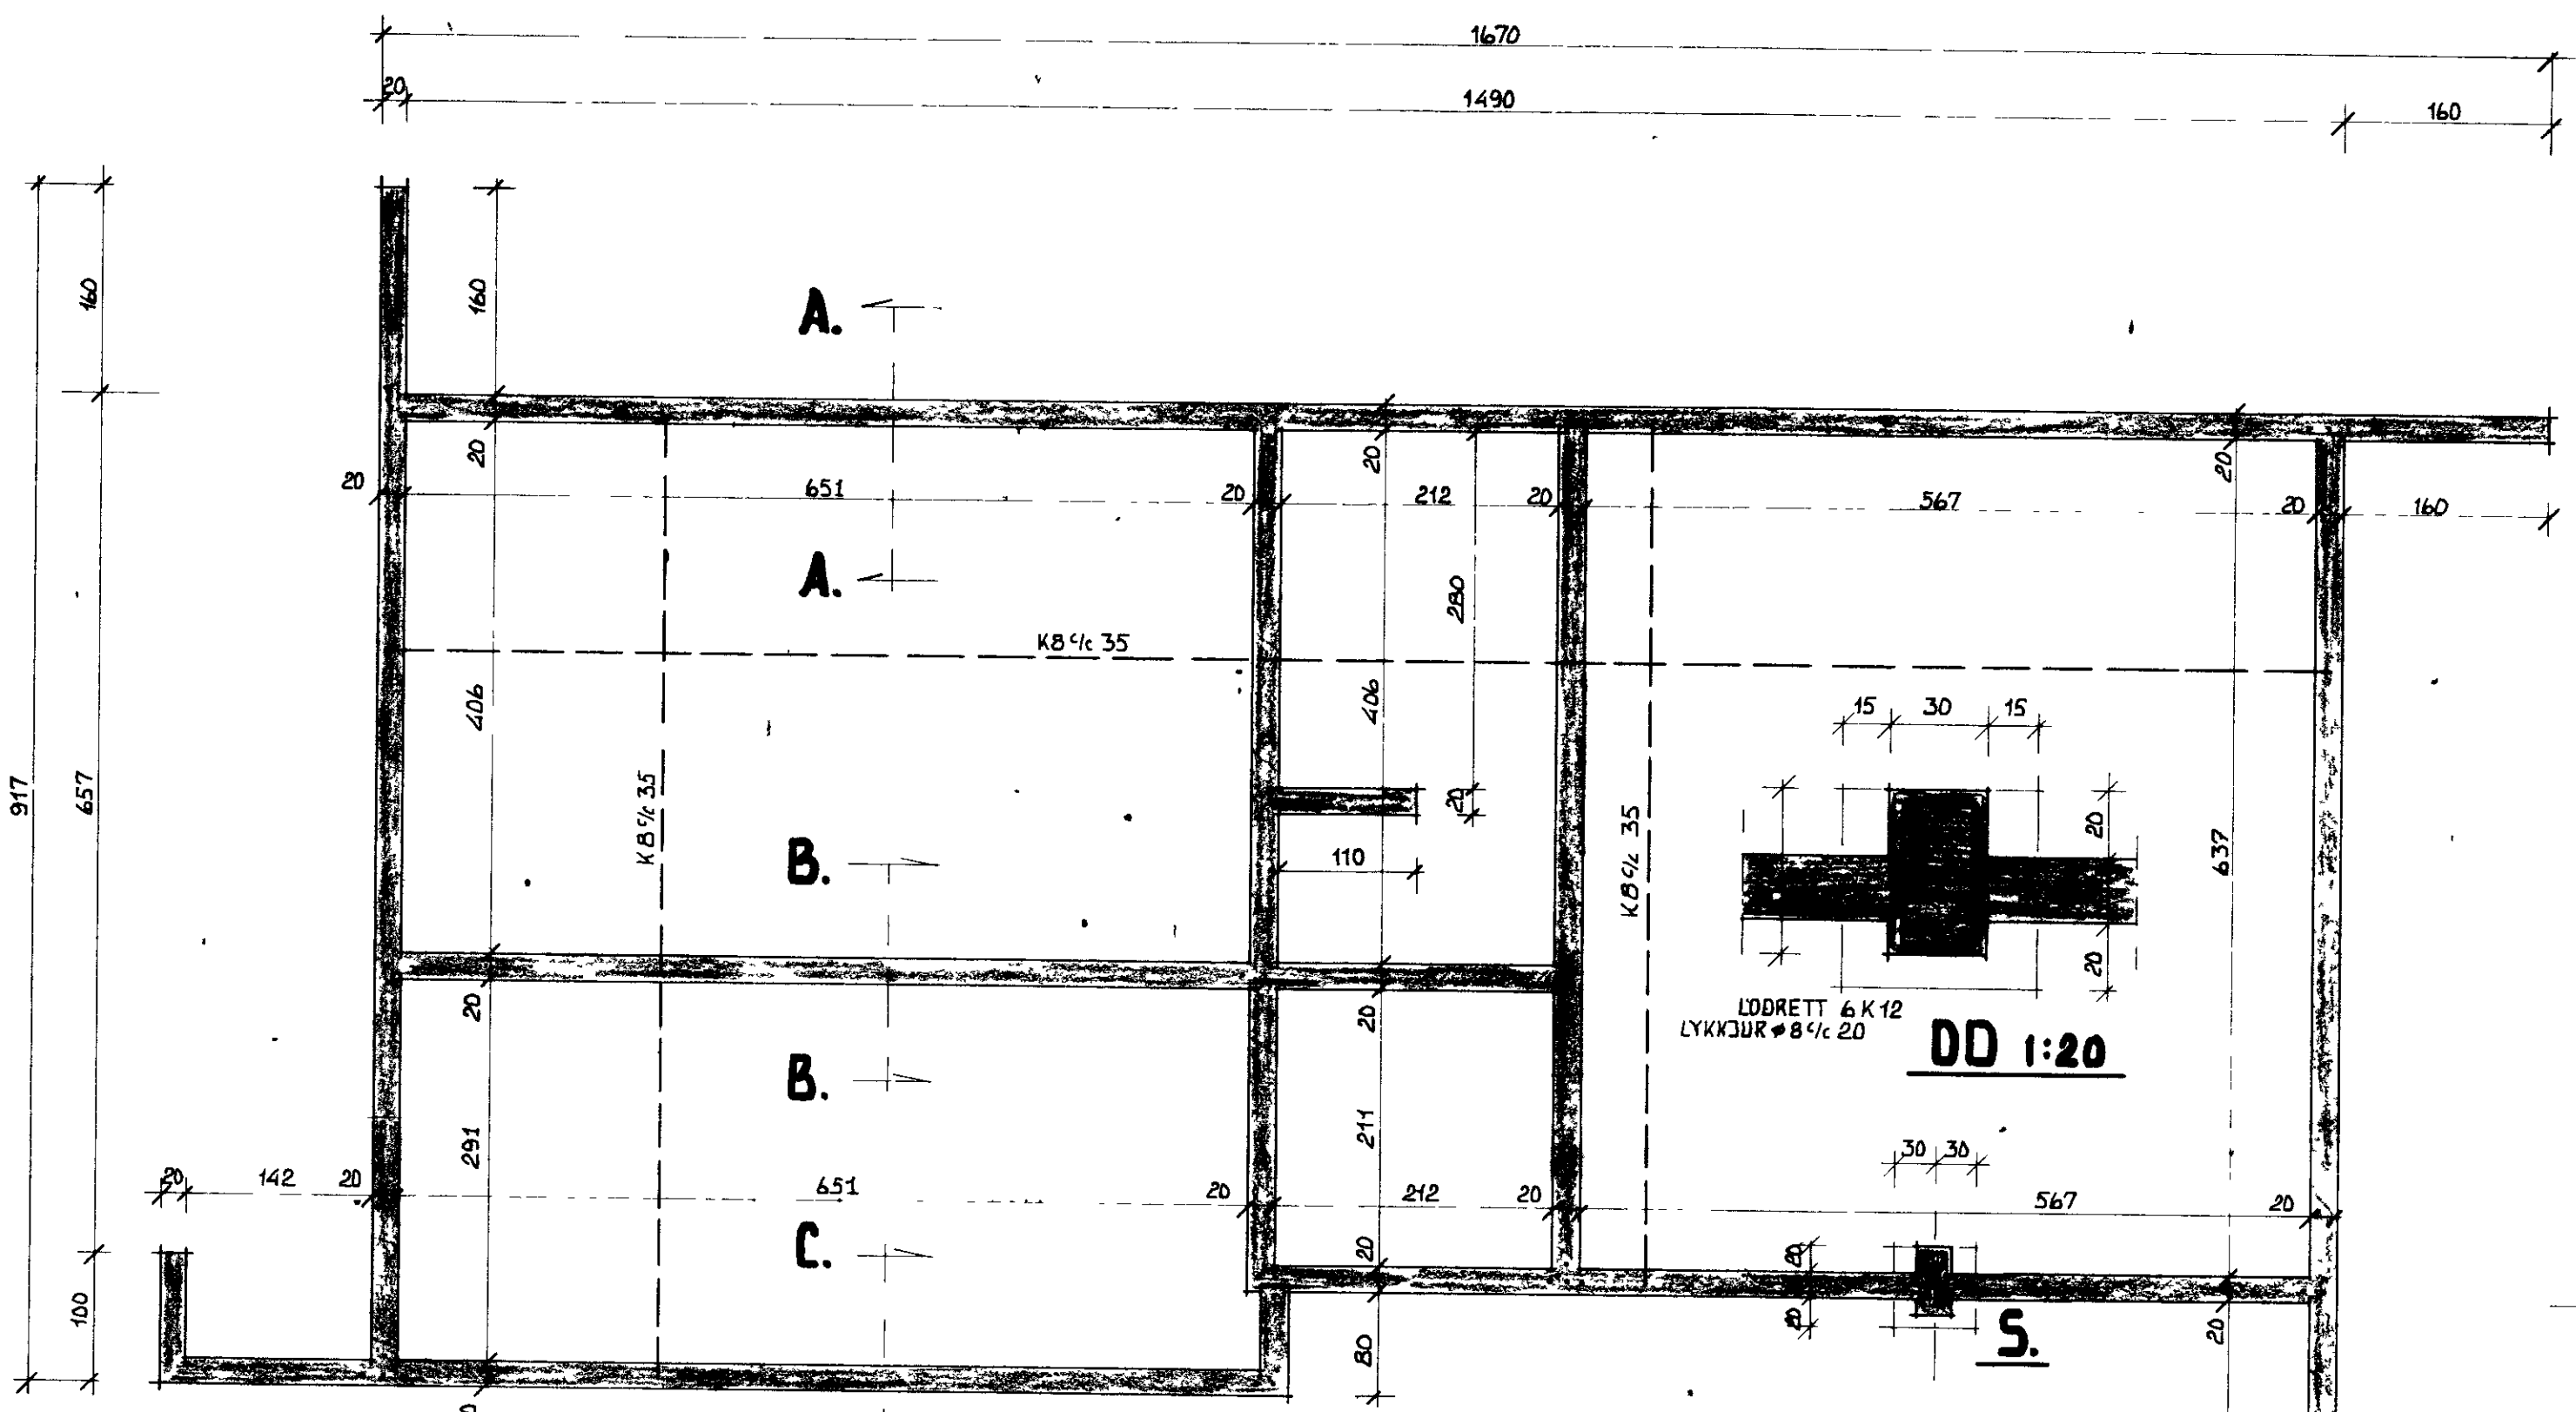

# STADALHÚS & VESTMANNALAND

SAMPYKKT Í BYGGINGANEFND

10-10-80

*Jóni Kristjánsson*

**STADALHÚS** S/F  
TEIKNISTOFA SUDURLANDSBRAUT 20<sup>°</sup> SIMI 83141

VERKEFNI	DAGS	1978	VERK NR
UNDIRSTÖÐUR JÄRNBENT STEYPA	MKV.	1 50 1 20	
	BR.		H 4
	BLAD NR	201	