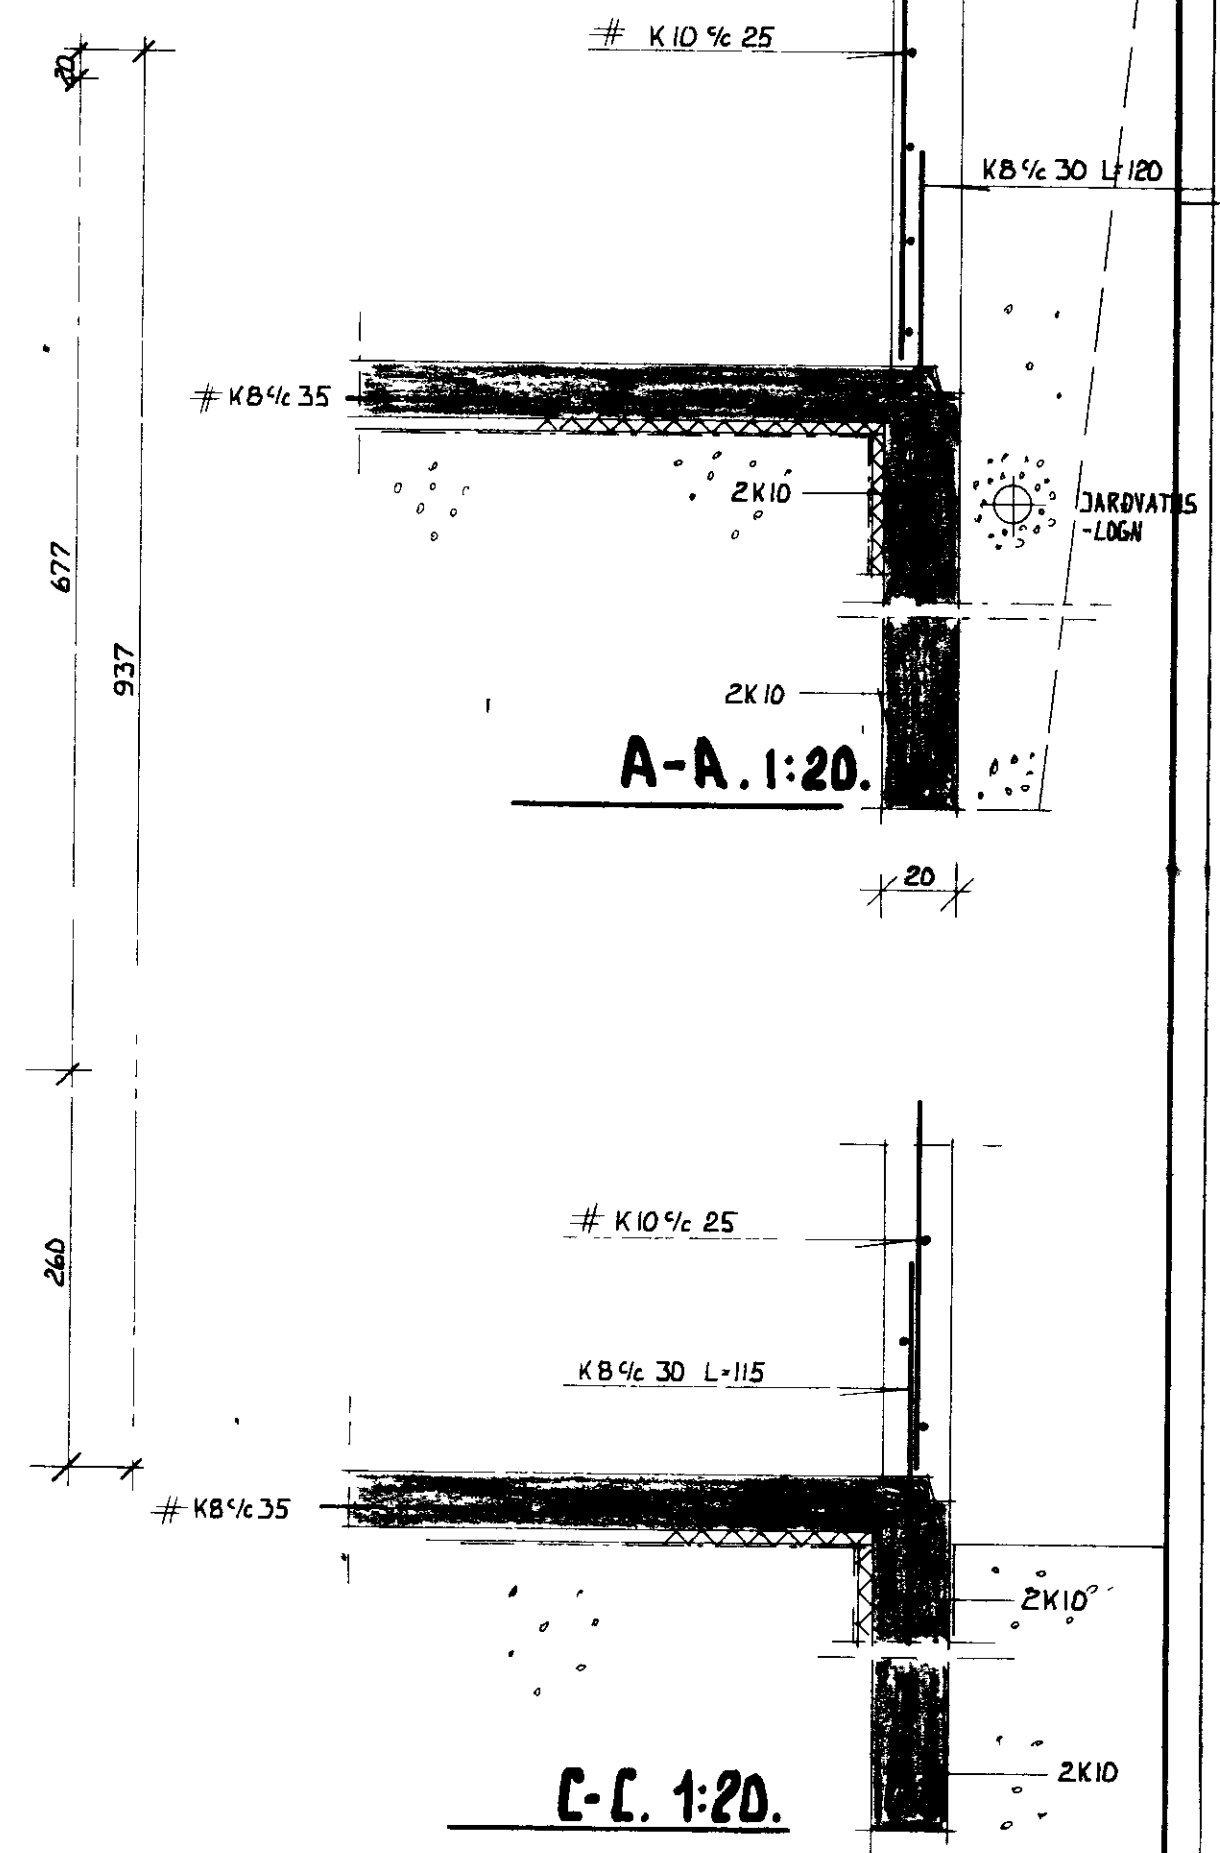

# STADALHÚS & VESTMANNALAND

SAMPYKKT Í BYGGINGANEFND

10-10-80

*Jóni Kristjánsson*

**STADALHÚS** S/F  
TEIKNISTOFA SUDURLANDSBRAUT 20<sup>°</sup> SIMI 83141

VERKEFNI	DAGS	1978	VERK NR
UNDIRSTÖÐUR JÄRNBENT STEYPA	MKV.	1 50 1 20	
	BR.		H 4
	BLAD NR	201	