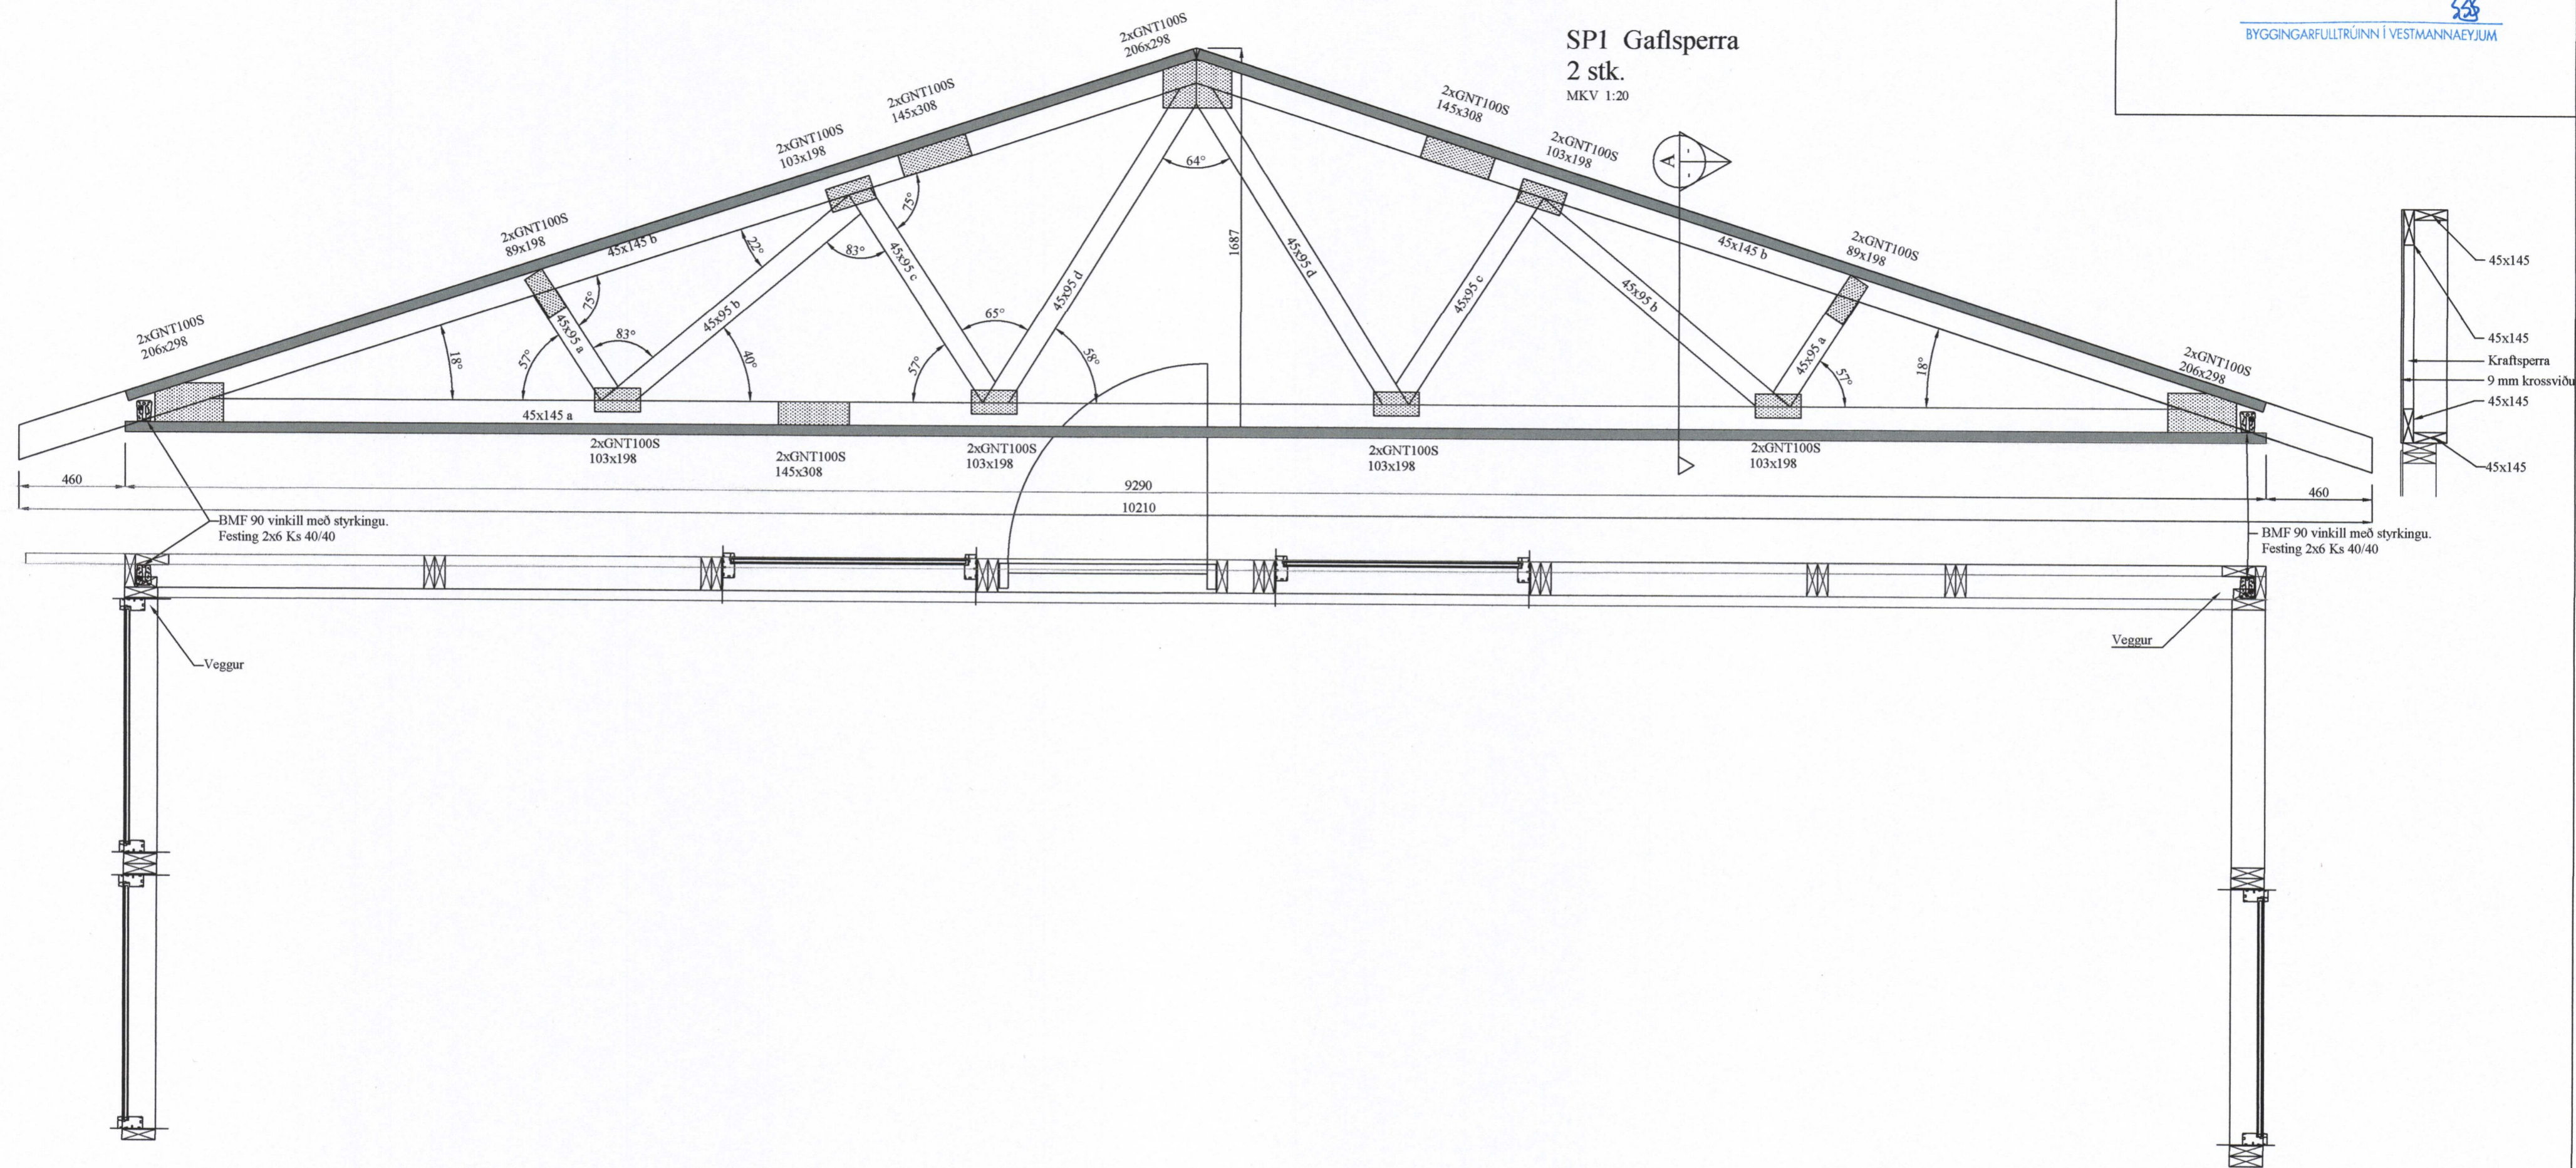

13460

SAMPYKKT AF BYGGINGARFULLTRÚA

26. MAR. 2019

BYGGINGARFULLTRÚINN Í VESTMANNAEYJUM

Hliðarmynd sperra
MKV. 1:20

Ólafur Torf Þorvarsson

BR	DAGS	BREYTING

HIARDARHOLTÍ 11
 800 SELFOSSI
 Sími: 783 4180
 Netfang: kjartungardars@gmail.com

EYRAVEGI 65
 800 SELFOSSI
 Sími: 578 3344
 Netfang: sghus@sghus.is
 Veffang: www.sghus.is

EFFORT TEIKNISTOFA 008.19 08.01.19

Brimhólabraut 40, Vestmannaeyjum

Burðarvirki:
Hliðarmynd sperra

Kvarði 1:20

HANNAÐ:	TEIKNAD	DAGSETNIG	VERKNÚMER
KG	KG	31.01.2019	2019-05

SKRÁARNAFN: SAMDYKKT 130555-7649
 Brimhólabraut 40 Burðarvirki.dwg

TEIKNING NÚMER: 216