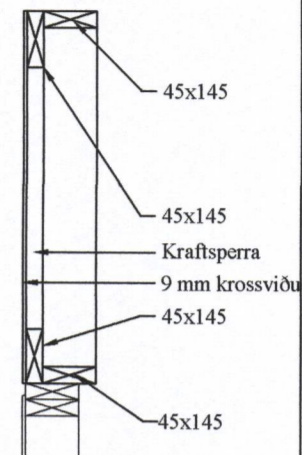

13460

SAMPYKKT AF BYGGINGARFULLTRÚA

26. MAR. 2019

BYGGINGARFULLTRÚINN Í VESTMANNAEYJUM

Hliðarmynd sperra
MKV. 1:20

Ólafur Torf Þorvarsson

BR	DAGS	BREYTING

HIARDARHOLTÍ 11
 800 SELFOSSI
 Sími: 783 4180
 Netfang: kjartungardars@gmail.com

SKRÁARNAFN: SAMDYKKT 130555-7649
 Brimhólabraut 40 Burðarvirki.dwg

TEIKNING NÚMER: 216