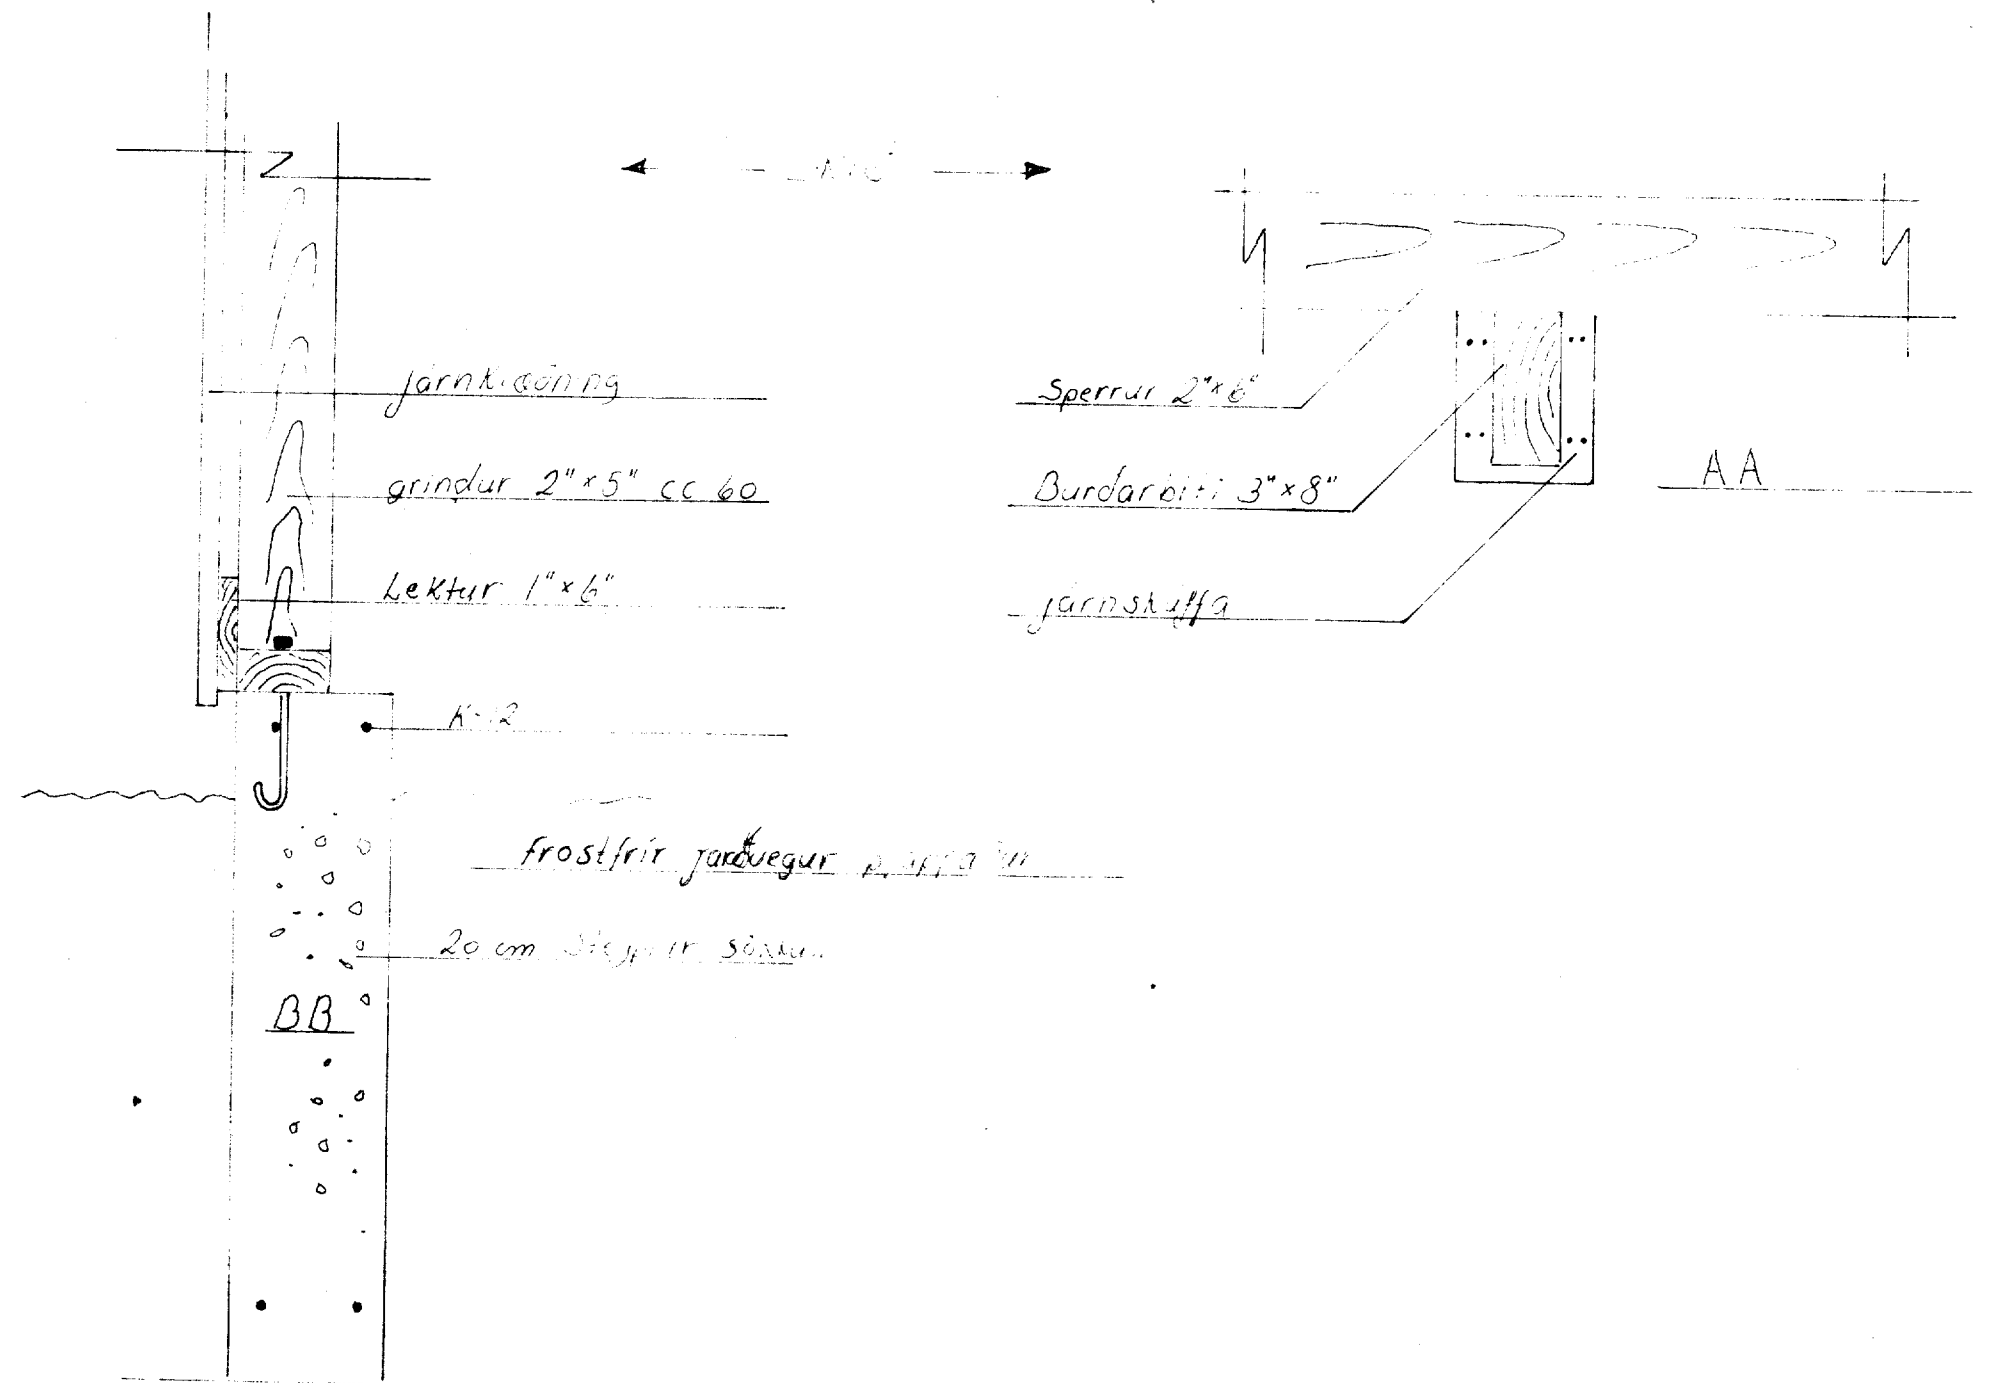

19.01.89

BYGGINGAÞULLTRÚINN / VESTMÁNNAEYJUM  
Sallur Þorbjörn

○ Byggt er við bílgeymslu háss nr. 38 við Hólagötu, og skal þó miniveggur gerður samkvæmt Reglugerð B-60.

Brimhólabraut 37 Vestm.eyjum.	Bílgeymsla leikn: Agúst Hryggsson mál: 1:50 skali 1:10
----------------------------------	--