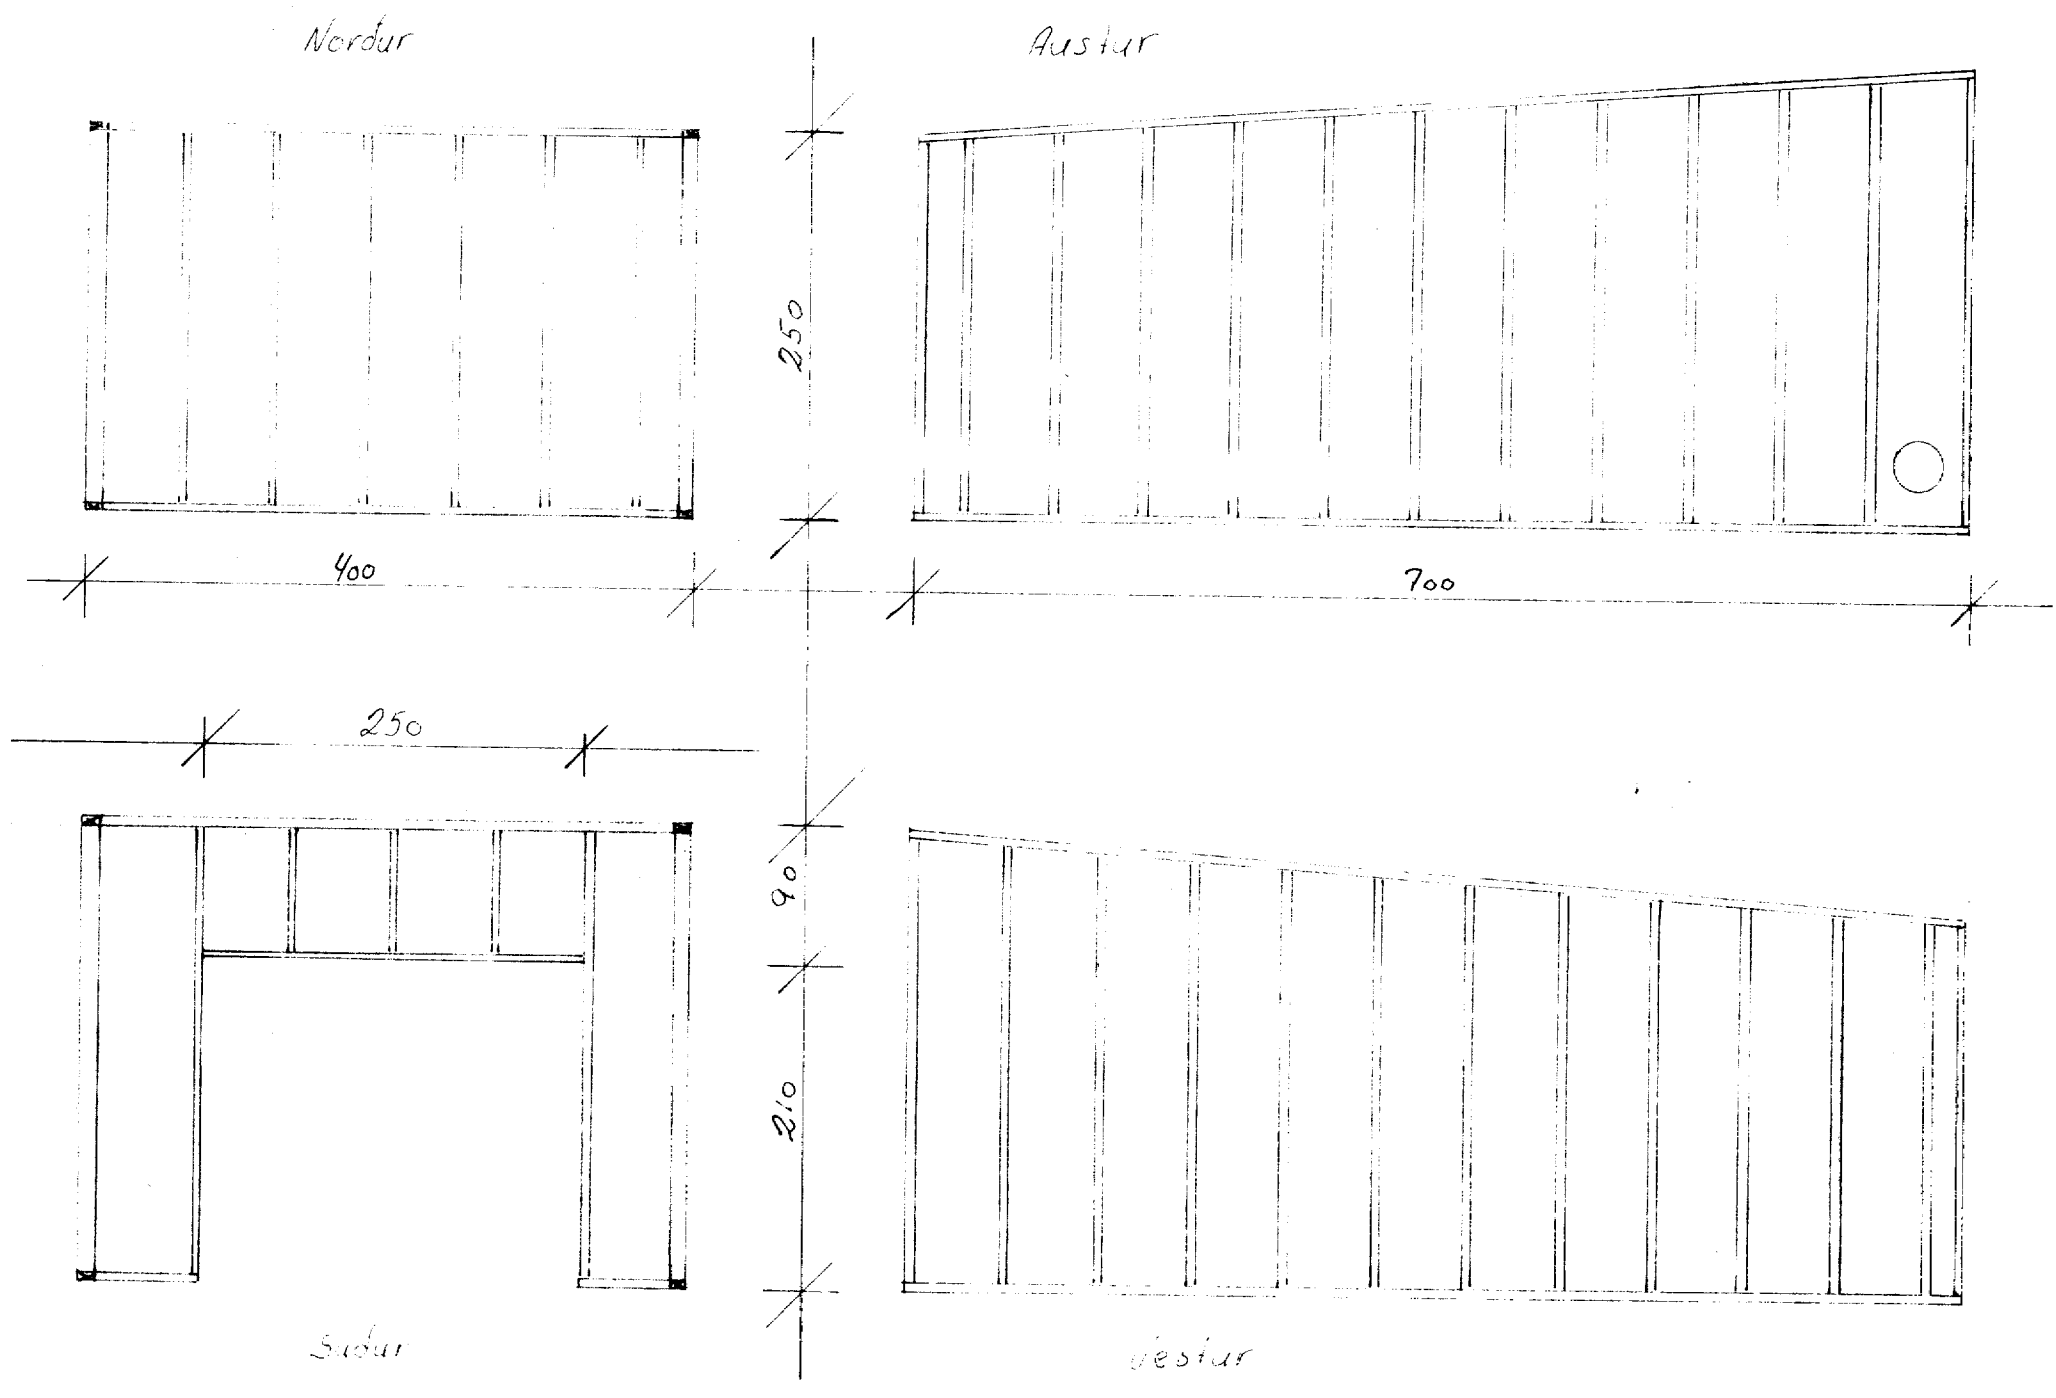

19.01.89

BYGGINGAÞULLTRÚINN / VESTMÁNNAEYJUM  
Sallur Þorbjörn

○ Byggt er við bílgeymslu háss nr. 38 við Hólagötu, og skal þó miniveggur gerður samkvæmt Reglugerð B-60.

Brimhólabraut 37 Vestm.eyjum.	Bílgeymsla leikn: Agúst Hryggsson mál: 1:50 skali 1:10
----------------------------------	--