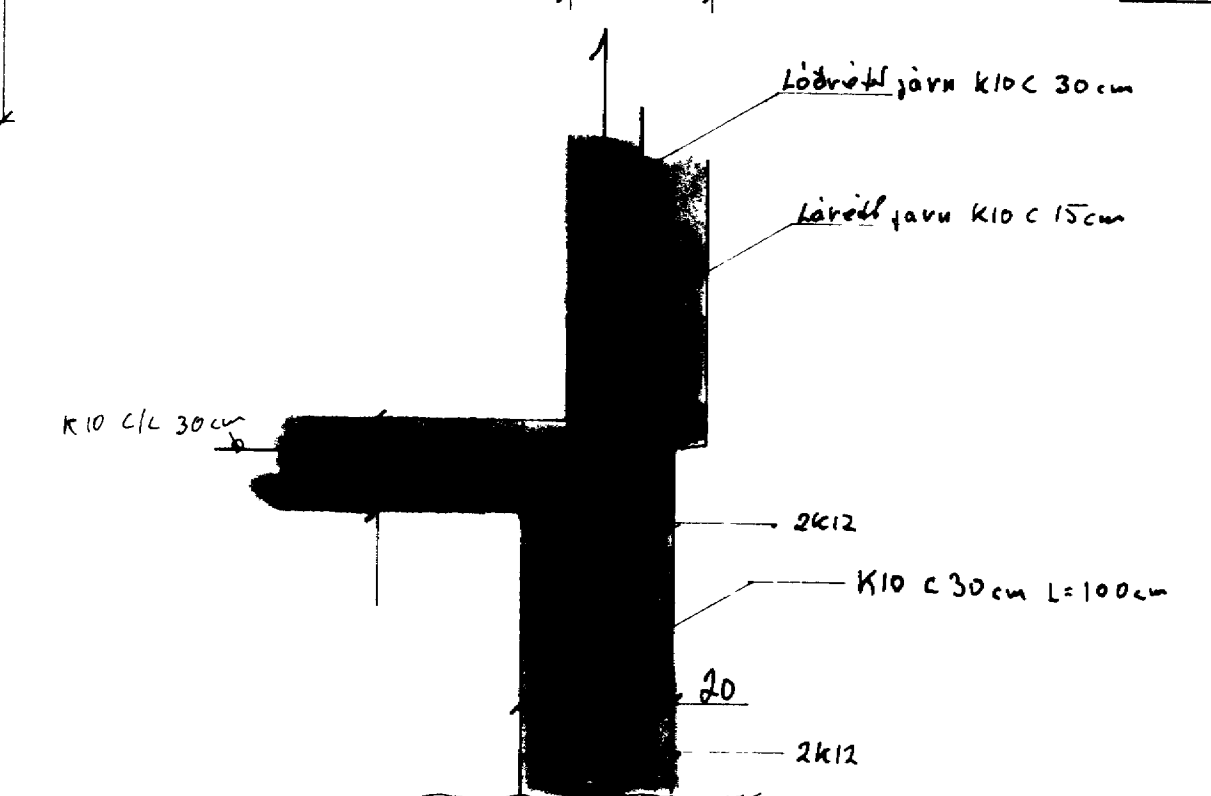

SNIB A-A MKV 1:50

SNIB B-B MKV 1:50

GRUNNUR MKV 1:50

GRUNNMYND 1:50

STEYPT LOFTPLATA MKV 1:50

SNIB YFIR ABALDYRUM MKV 1:10

SNIB 'I UNDIRSTÖÐVIR MKV 1:10

STEINSTEYPA S-250

VERKEFNI:	DAFS 23-05-87
BILGEYMSLA, DT.LIT. J'ARIN	MKV 1:100, 1:10, 1:50, 1:20
BRIMHÖLABRAUT 3D.	DR
	DR