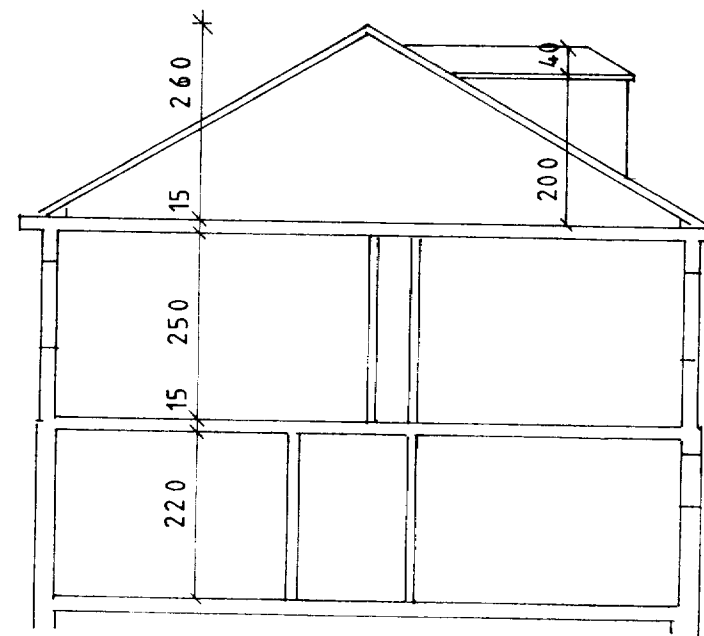

VESTUR

NORÐUR

SUÐUR

AUSTUR

F				VERK
E				
D				BRIMHÓLABRAUT 28
C				
B				
A				
BR.	DAGS.	BREYTING	TEIKN. NR.	AF
BÆJARTÆKNIFRÆÐINGURINN			HANNAÐ	TEIKNAD E.A
VESTMANNAEYJUM			KVARDI 1:100 1:200	
			DAGS 10/9 1986	