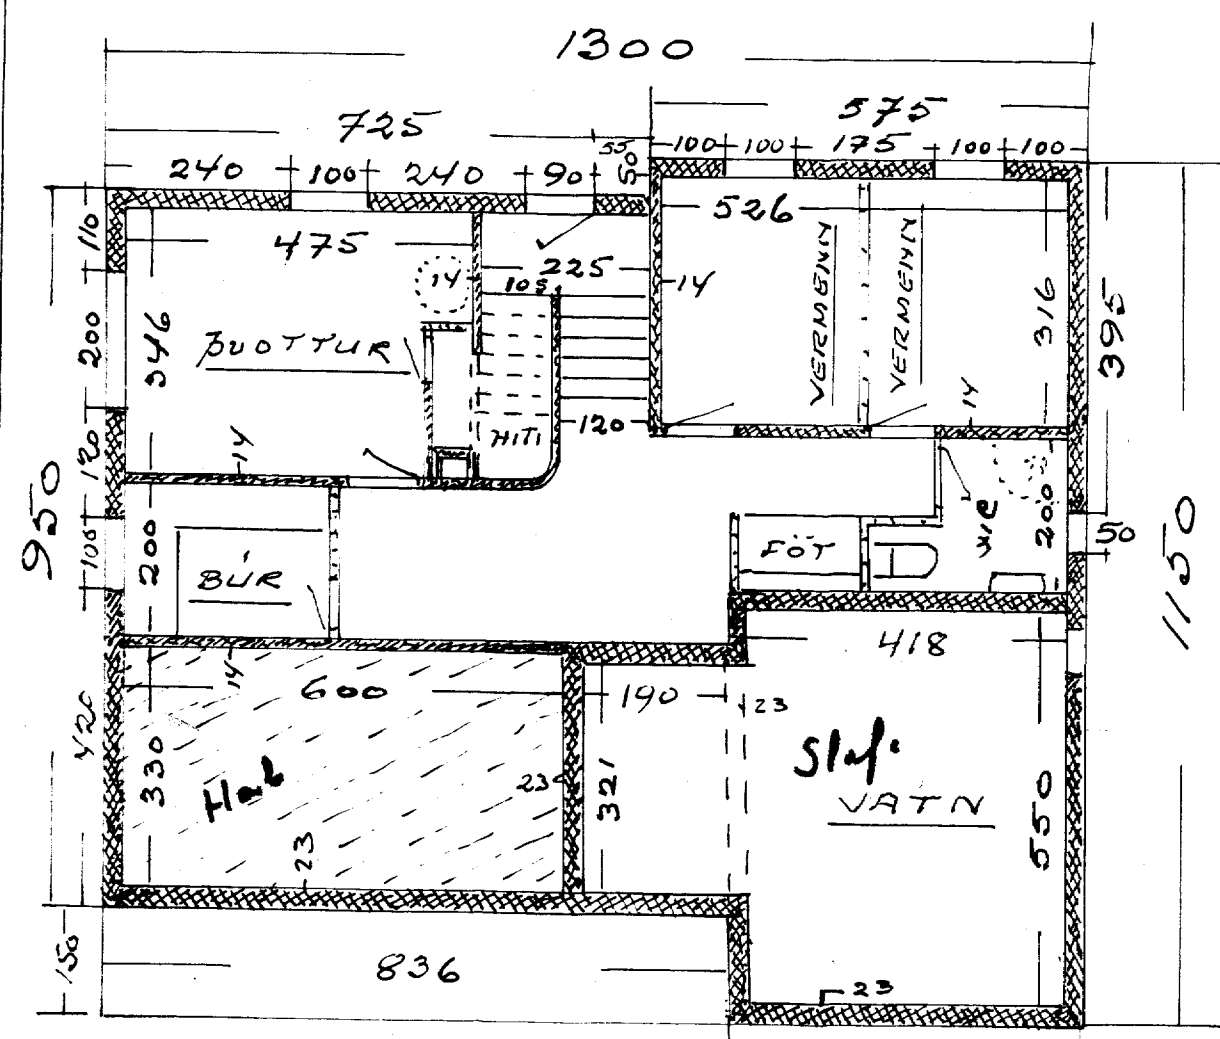

HÚS RAFNIS KRISTJÁNSSONAR

M. 1:100

25-

SAMÞYKKT 4/11 - 1967
 TÆSNIÐUR *Audinn Þóttarson*
 MÚRARI *Sig. Sveinbjörn*

AUSTUR

NORÐUR

VESTUR

SÚÐUR

SKURÐUR

36,40
 16,20
 16,50
 11,00
 5,00
 79,10
 20
 510
 76
 54
 16 1/2

Þóttarson 1967

KJALLARI

1. HÆÐ

DÁKHEÐ