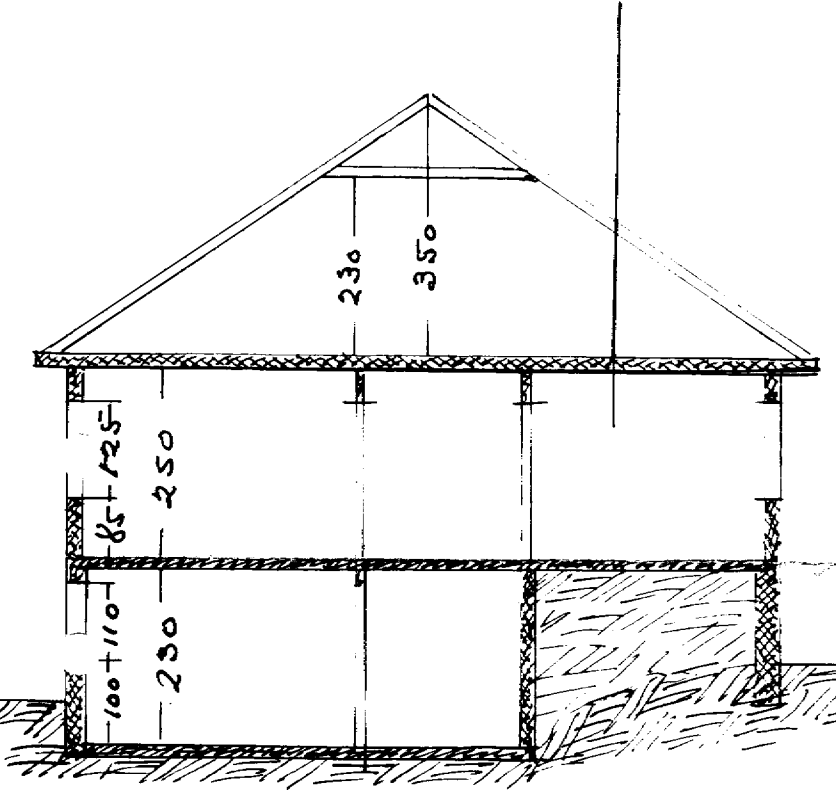

HÚS RAFNIS KRISTJÁNSSONAR

M. 1:100

25-

SAMÞYKKT 4/11 - 1967
 TÆSNIÐUR *Audinn Þóttarson*
 MÚRARI *Sig. Sveinbjörn*

AUSTUR

NORÐUR

VESTUR

SÚÐUR

SKURÐUR

36,40
 16,20
 16,50
 11,00
 5,00
 79,10
 20
 510
 76
 54
 16 1/2

Þóttarson 1967

KJALLARI

1. HÆÐ

DÁKHEÐ