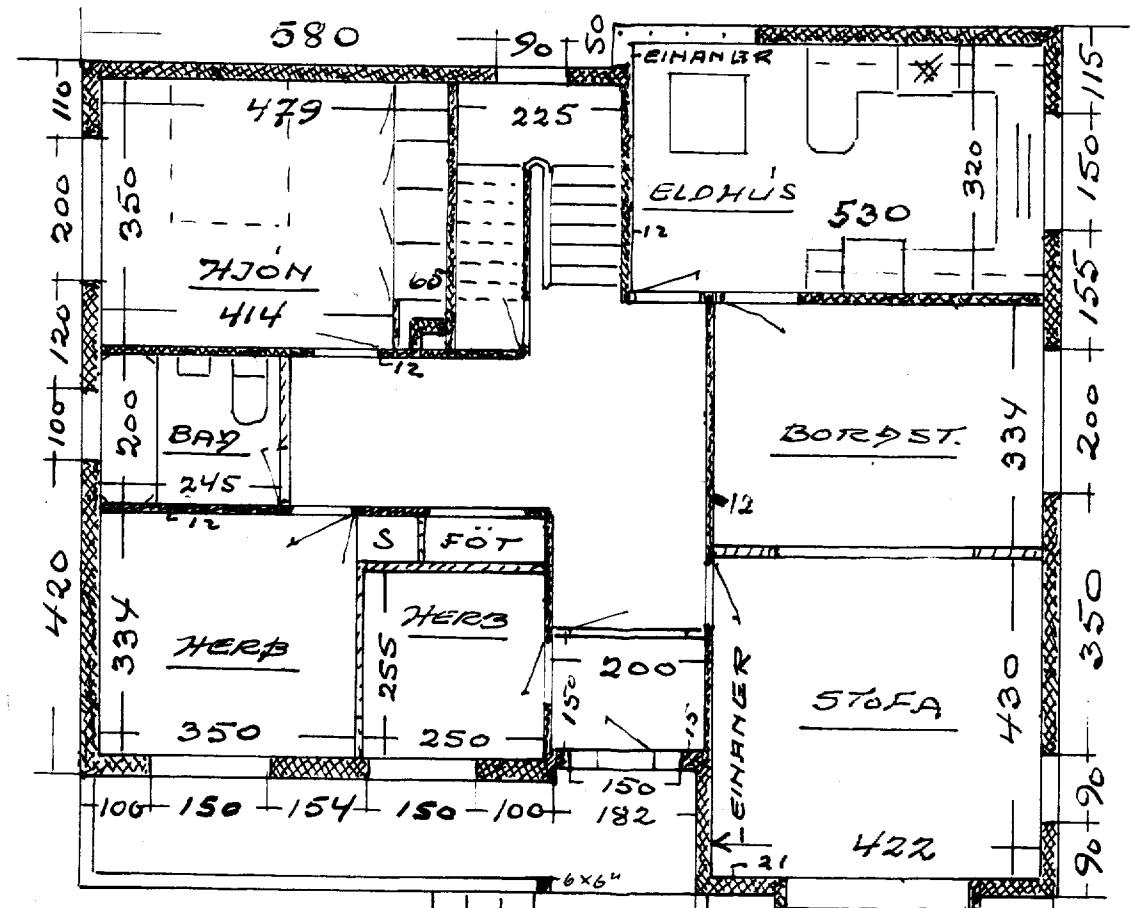

HÚS RAFNIS KRISTJÁNSSONAR

M. 1:100

25-

SAMÞYKKT 4/11 - 1967
 TÆSNIÐUR *Audinn Þóttarson*
 MÚRARI *Sig. Sveinbjörn*

AUSTUR

NORÐUR

VESTUR

SÚÐUR

SKURÐUR

36,40
 16,20
 16,50
 11,00
 5,00
 79,10
 20
 510
 76
 54
 16 1/2

Þóttarson 1967

KJALLARI

1. HÆÐ

DÁKHEÐ