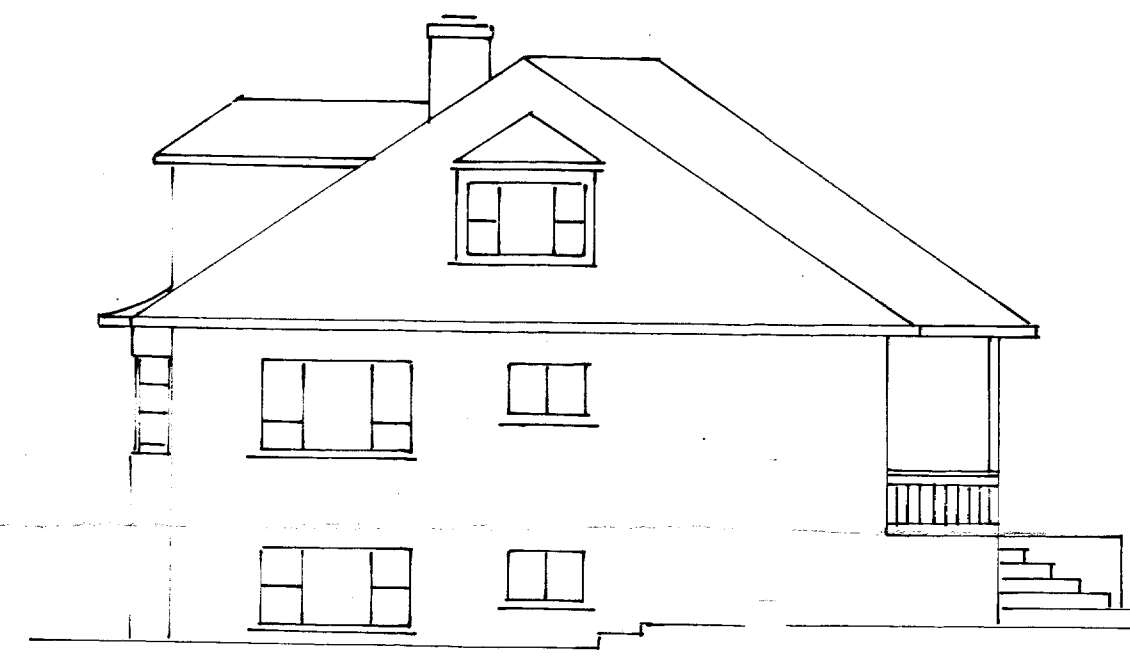

HÚS RAFNIS KRISTJÁNSSONAR

M. 1:100

25-

SAMÞYKKT 4/11 - 1967
 TÆSNIÐUR *Audinn Þóttarson*
 MÚRARI *Sig. Sveinbjörn*

AUSTUR

NORÐUR

VESTUR

SÚÐUR

SKURÐUR

36,40
 16,20
 16,50
 11,00
 5,00
 79,10
 20
 510
 76
 54
 16 1/2

Þóttarson 1967

KJALLARI

1. HÆÐ

DÁKHEÐ