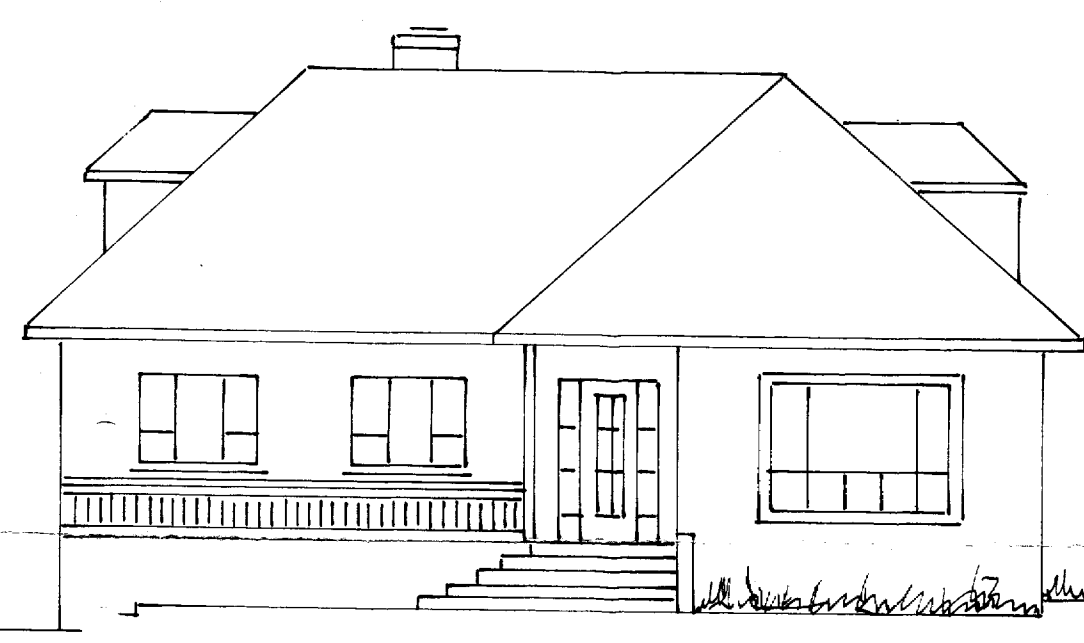

HÚS RAFNIS KRISTJÁNSSONAR

M. 1:100

25-

SAMÞYKKT 4/11 - 1967
 TÆSNIÐUR *Audinn Þóttarson*
 MÚRARI *Sig. Sveinbjörn*

AUSTUR

NORÐUR

VESTUR

SÚÐUR

SKURÐUR

36,40
 16,20
 16,50
 11,00
 5,00
 79,10
 20
 510
 76
 54
 16 1/2

Þóttarson 1967

KJALLARI

1. HÆÐ

DÁKHEÐ