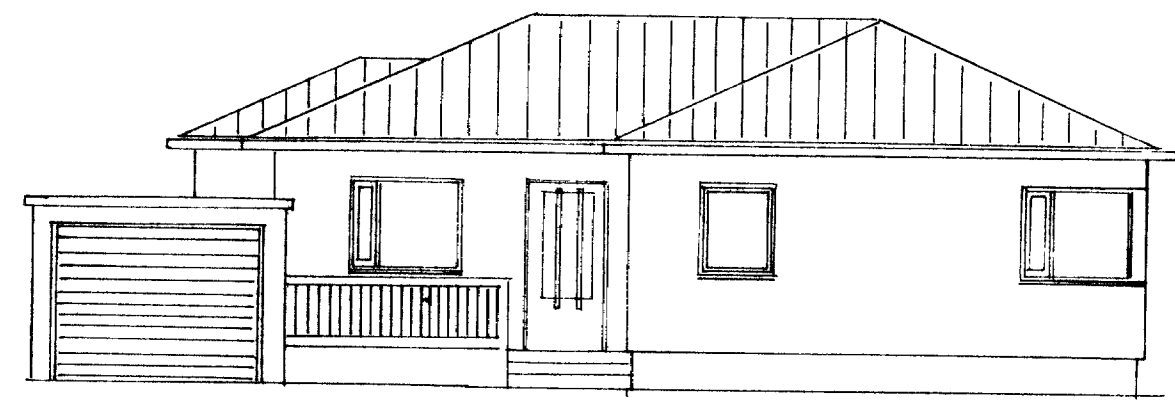

SAMMUNINGUR  
 18-06-97  
 NYGGINGARFRÁÐINGUR  
 Valdur Þórhjónsson

NORÐUR

SUÐUR

VESTUR

AUSTUR

GRUNNMYND

GRUNNMYND ÞAK

ATH: STÓLA SKAL ÞILAR  
 GRATSPERRA LÍR A TVEFMILLI  
 STÓÐLIFT NIÐLA 1 LEXTUR  
 Í LEFTI M.E.D. 50 x 100

Táka	Fj.	Breyting	Dags/u. skr.

Dags 18.06.97	Hann-teikn ÞÓRGGVÍN Yfirfarið	Samþ	Mkv 1:100 E1	BJÓRGVÍN BJÓRGVÍNS & CA BYGGINGA- & KNIFRÆÐINGUR SÖLHLÍÐ 17 5-98-11135
Heiti VIÐBYGGING BRIMHÓLABRAUT 5 GRUNNMYNDIR OG LITLIT			Kemur í stað	Vikur fyrir
Tilvisun			Í treikn PX	Nr 1