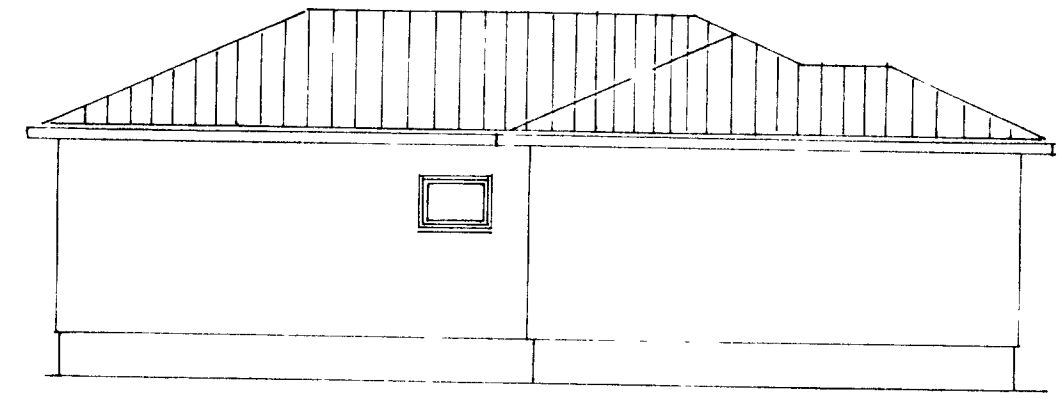

SAMMUNINGUR  
 18-06-97  
 NYGGINGARFRÁÐINGUR  
 Valdur Þórhjónsson

NORÐUR

SUÐUR

VESTUR

AUSTUR

GRUNNMYND

GRUNNMYND ÞAK

ATH: STÓLA SKAL ÞILAR  
 GRATSPERRA LÍR A TVEFMILLI  
 STÓÐLIFT NIÐLA 1 LEXTUR  
 Í LEFTI M.E.D. 50 x 100