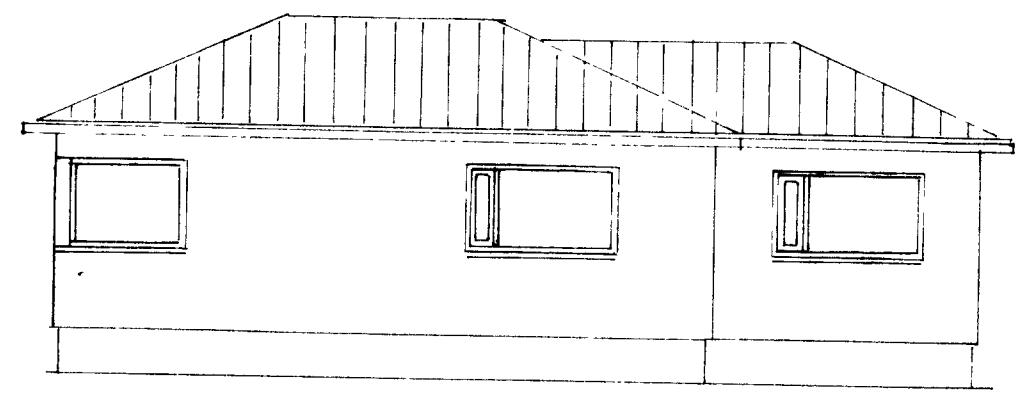

SAMMUNINGUR  
 18-06-97  
 NYGGINGARFRÁÐINGUR  
 Valdur Þórhjónsson

NORÐUR

SUÐUR

VESTUR

AUSTUR

GRUNNMYND

GRUNNMYND ÞAK

ATH: STÓLA SKAL ÞILAR  
 GRATSPERRA LÍR A TVEFMILLI  
 STÓÐLIFT NIÐLA 1 LEXTUR  
 Í LEFTI M.E.D. 50 x 100

Táka	Fj.	Breyting	Dags/u. skr.

Dags 18.06.97	Hann-teikn ÞÓRGGVÍN Yfirfarið	Samþ	Mkv 1:100 E1	BJÓRGVÍN BJÓRGVÍNS & CA BYGGINGA- & KNIFRÆÐINGUR SÖLHLÍÐ 17 5-98-11135
Heiti VIÐBYGGING BRIMHÓLABRAUT 5 GRUNNMYNDIR OG LITLIT			Kemur í stað	Vikur fyrir
Tilvisun			Í treikn PX	Nr 1