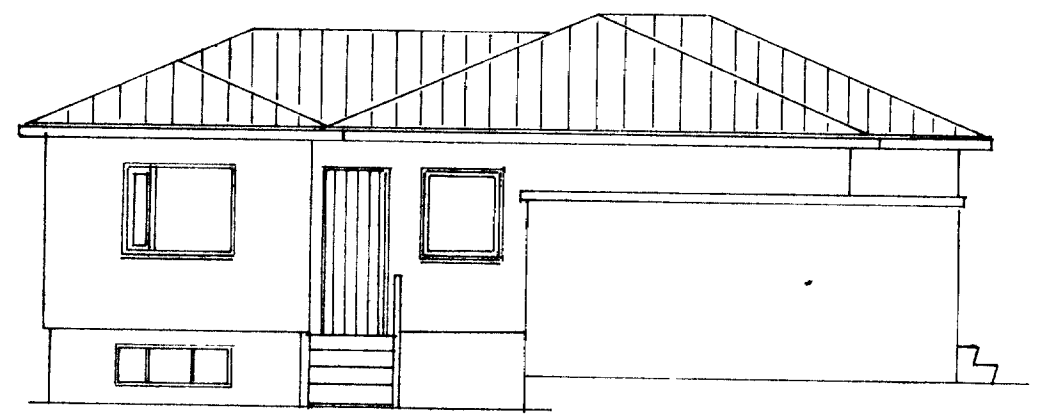

SAMMUNINGUR  
 18-06-97  
 NYGGINGARFRÁÐINGUR  
 Valdur Þórhjónsson

NORÐUR

SUÐUR

VESTUR

AUSTUR

GRUNNMYND

GRUNNMYND ÞAK

ATH: STÓLA SKAL ÞILAR  
 GRATSPERRA LÍR A TVEFMILLI  
 STÓÐLIFT NIÐLA 1 LEXTUR  
 Í LEFTI M.E.D. 50 x 100

Táka	Fj.	Breyting	Dags/u. skr.

Dags 18.06.97	Hann-teikn ÞÓRGGVÍN Yfirfarið	Samþ	Mkv 1:100 E1	BJÓRGVÍN BJÓRGVÍNS & CA BYGGINGA- & KNIFRÆÐINGUR SÖLHLÍÐ 17 5-98-11135
Heiti VIÐBYGGING BRIMHÓLABRAUT 5 GRUNNMYNDIR OG LITLIT			Kemur í stað	Vikur fyrir
Tilvisun			Í treikn PX	Nr 1