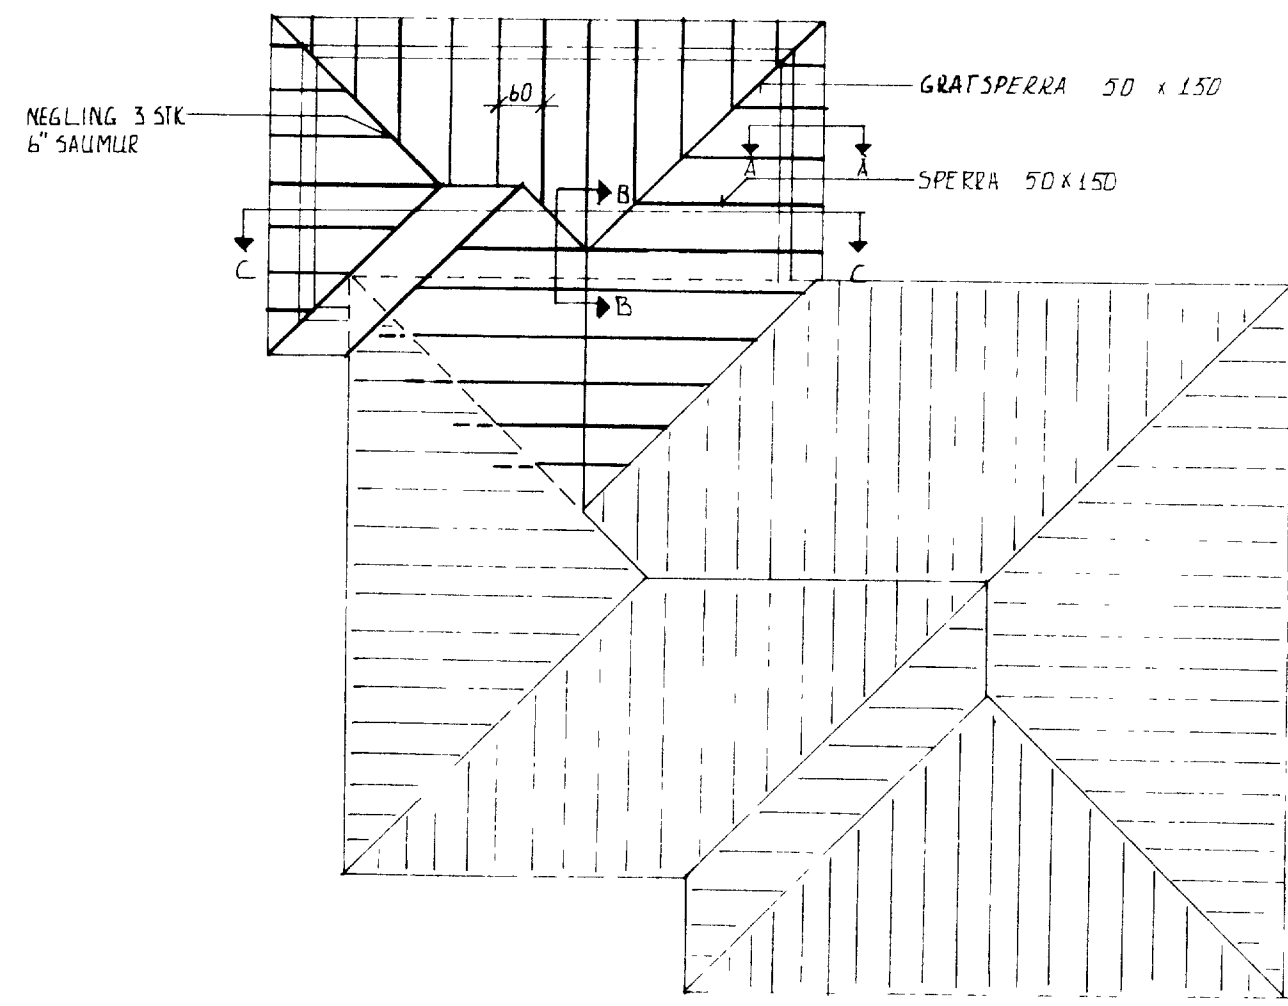

SAMMUNINGUR  
 18-06-97  
 NYGGINGARFRÁÐINGUR  
 Valdur Þórhjónsson

NORÐUR

SUÐUR

VESTUR

AUSTUR

GRUNNMYND

GRUNNMYND ÞAK

ATH: STÓLA SKAL ÞILAR  
 GRATSPERRA LÍR A TVEFMILLI  
 STÓÐLIFT NIÐLA 1 LEXTUR  
 Í LEFTI M.E.D. 50 x 100