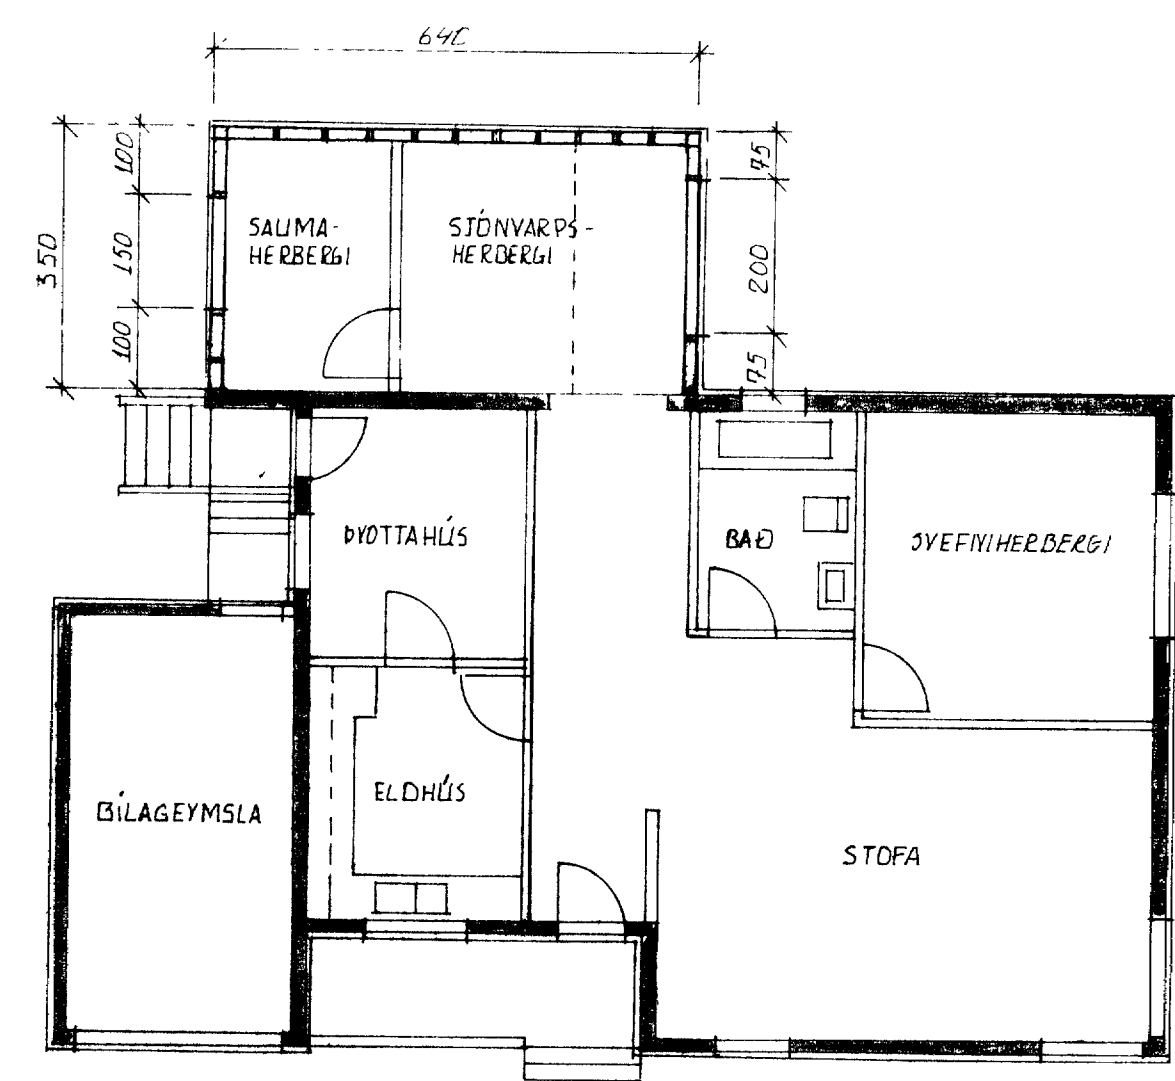

SAMMUNINGUR  
 18-06-97  
 NYGGINGARFRÁÐINGUR  
 Valdur Þórhjónsson

NORÐUR

SUÐUR

VESTUR

AUSTUR

GRUNNMYND

GRUNNMYND ÞAK

ATH: STÓLA SKAL ÞILAR  
 GRATSPERRA LÍR A TVEFMILLI  
 STÓÐLIFT NIÐLA 1 LEXTUR  
 Í LEFTI M.E.D. 50 x 100