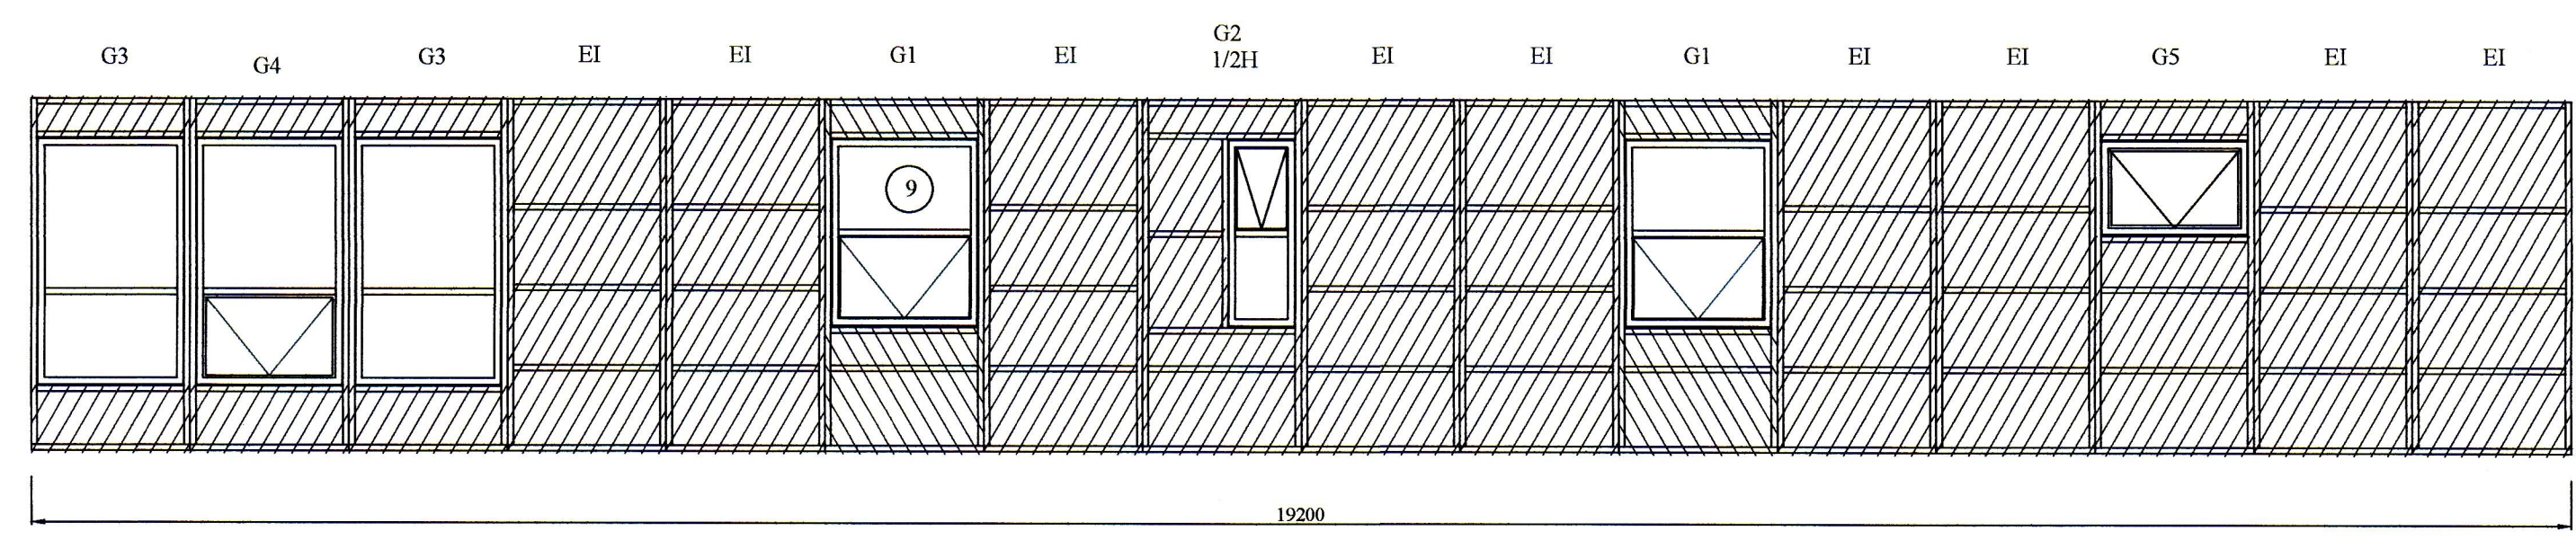

SAMÞYKKT AF BYGGINGARFULLTRÚA  
 26. MAR. 2019  
 BYGGINGARFULLTRÚINN Í VESTMANNAEYJUM

Útveggir séðir utanfrá  
 MKV. 1:50

*Ólaf Tor Þorreson*

BR	DAGS	BREYTING

EYRAVEGI 65  
 800 SELFOSSI  
 SÍMI: 578 3344  
 NETFANG: sghus@sghus.is  
 VEFANG: www.sghus.is

EFFORT TEIKNISTOFA 008.19 08.01.19

**Brimhólabraut 40, Vestmannaeyjum**

Burðarvirki: Kvarði 1:50  
 Útveggir séðir utanfrá

HANNAD:	TEIKNAD	DAGSETNIG	VERKNÚMÉR
KG	KG	31.01.2019	2019-05

SKRÁARNAFN: Brimhólabraut 40 Burðarvirki.dwg  
 SAMÞYKKT: *[Signature]*  
 TEIKNING NÚMÉR: 213