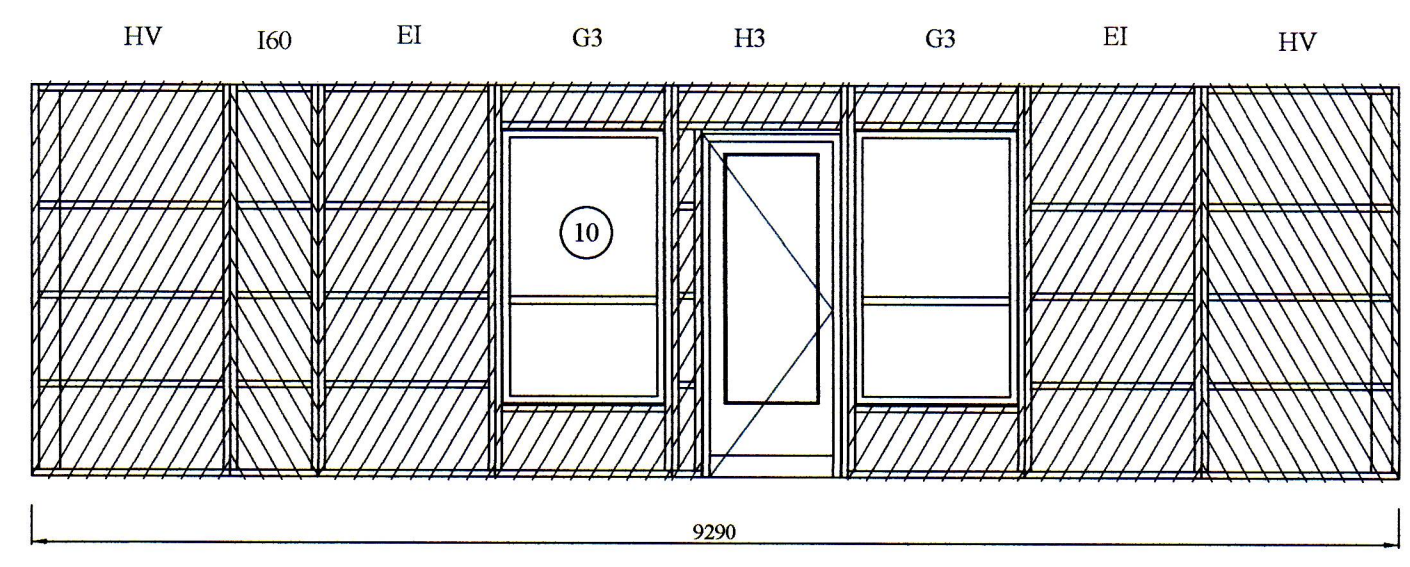

SAMÞYKKT AF BYGGINGARFULLTRÚA  
 26. MAR. 2019  
 BYGGINGARFULLTRÚINN Í VESTMANNAEYJUM

Útveggir séðir utanfrá  
 MKV. 1:50

*Ólaf Tor Þorreson*

BR	DAGS	BREYTING

EYRAVEGI 65  
 800 SELFOSSI  
 SÍMI: 578 3344  
 NETFANG: sghus@sghus.is  
 VEFANG: www.sghus.is

EFFORT TEIKNISTOFA 008.19 08.01.19

**Brimhólabraut 40, Vestmannaeyjum**

Burðarvirki: Kvarði 1:50  
 Útveggir séðir utanfrá

HANNAD:	TEIKNAD	DAGSETNIG	VERKNÚMÉR
KG	KG	31.01.2019	2019-05

SKRÁARNAFN: Brimhólabraut 40 Burðarvirki.dwg  
 SAMÞYKKT: *[Signature]*  
 TEIKNING NÚMÉR: 213