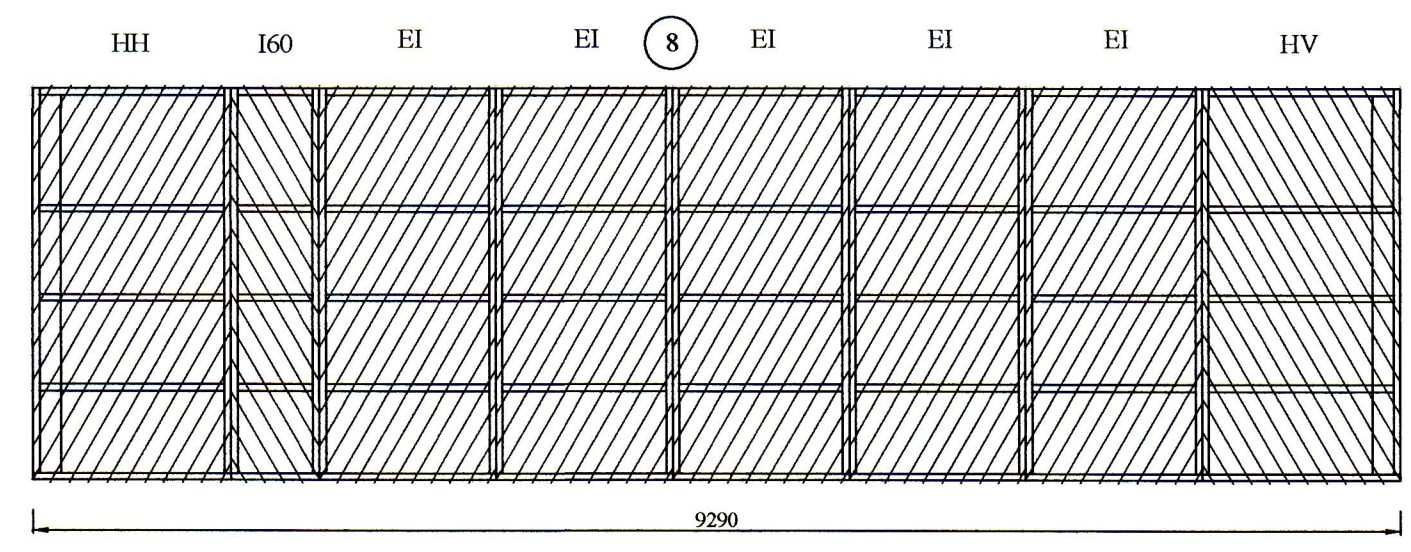

SAMÞYKKT AF BYGGINGARFULLTRÚA  
 26. MAR. 2019  
 BYGGINGARFULLTRÚINN Í VESTMANNAEYJUM

Útveggir séðir utanfrá  
 MKV. 1:50

*Ólaf Tor Þorreson*

BR	DAGS	BREYTING

EYRAVEGI 65  
 800 SELFOSSI  
 SÍMI: 578 3344  
 NETFANG: sghus@sghus.is  
 VEFANG: www.sghus.is

EFFORT TEIKNISTOFA 008.19 08.01.19

**Brimhólabraut 40, Vestmannaeyjum**

Burðarvirki: Kvarði 1:50  
 Útveggir séðir utanfrá

HANNAD:	TEIKNAD	DAGSETNIG	VERKNÚMÉR
KG	KG	31.01.2019	2019-05

SKRÁARNAFN: Brimhólabraut 40 Burðarvirki.dwg  
 SAMÞYKKT: *[Signature]*  
 TEIKNING NÚMÉR: 213