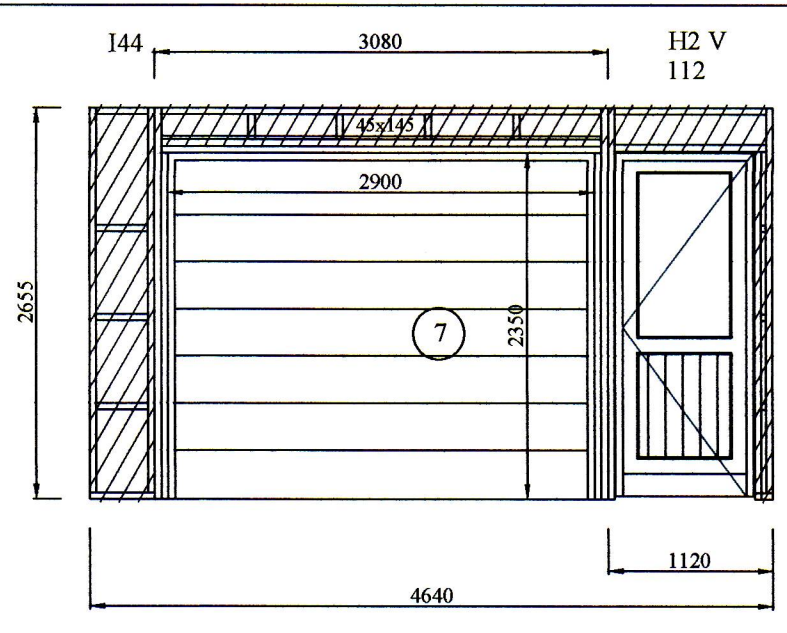

SAMÞYKKT AF BYGGINGARFULLTRÚA  
 26. MAR. 2019  
 BYGGINGARFULLTRÚINN Í VESTMANNAEYJUM

Útveggir séðir utanfrá  
 MKV. 1:50

*Ólaf Tor Þorreson*

BR	DAGS	BREYTING

EYRAVEGI 65  
 800 SELFOSSI  
 SÍMI: 578 3344  
 NETFANG: sghus@sghus.is  
 VEFANG: www.sghus.is

EFFORT TEIKNISTOFA 008.19 08.01.19

**Brimhólabraut 40, Vestmannaeyjum**

Burðarvirki: Kvarði 1:50  
 Útveggir séðir utanfrá

HANNAD:	TEIKNAD	DAGSETNIG	VERKNÚMÉR
KG	KG	31.01.2019	2019-05

SKRÁARNAFN: Brimhólabraut 40 Burðarvirki.dwg  
 SAMÞYKKT: *[Signature]*  
 TEIKNING NÚMÉR: 213