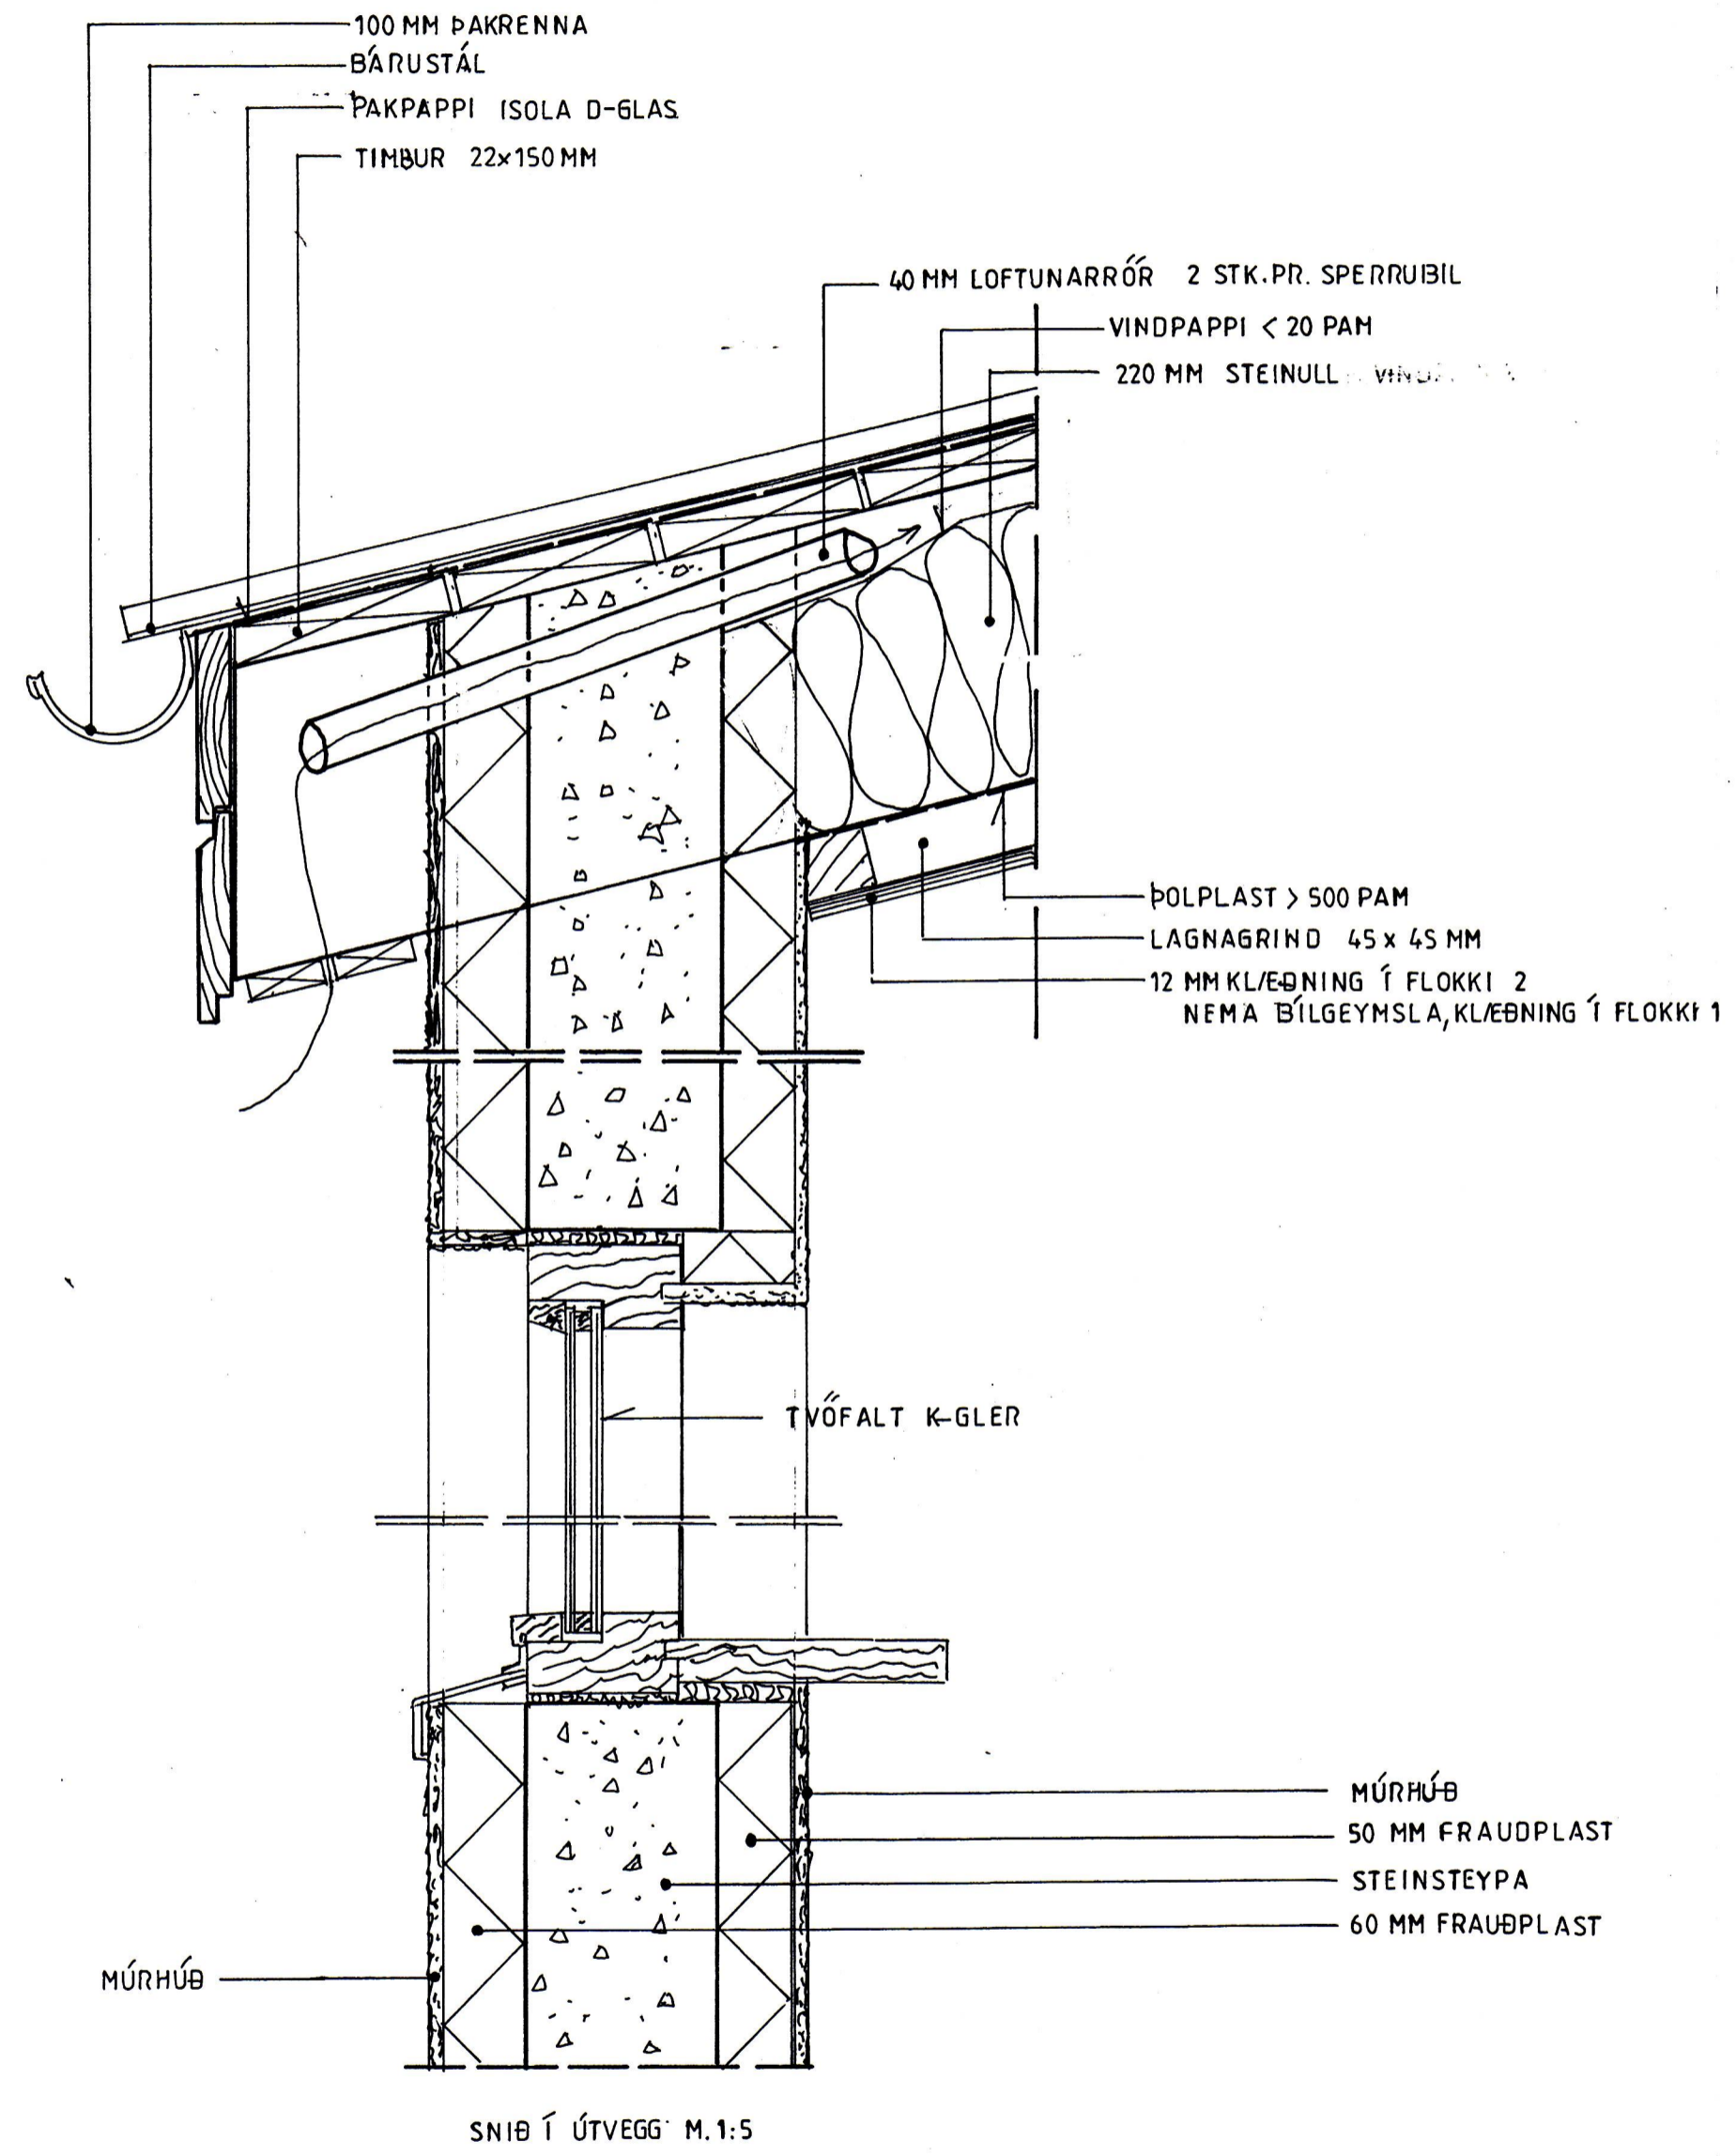

SAMÞYKKT AF BYGGINGARFULLTRÚA

8. MÆR. 2013

BYGGINGARFULLTRÚA Í VESTMANNAEYJUM

SNIB Í ÚTVEGG M.1:5

BRIMHÓLABRAUT 36,
VESTMANNAEYJABÆ.

ÞAKKANTAR MKV. 1:5 2013-02-11

Jóhannes Pétursson 010448-3959 S-567-5107

Sigurður Sigurðsson 021146-2349 S-566-6613