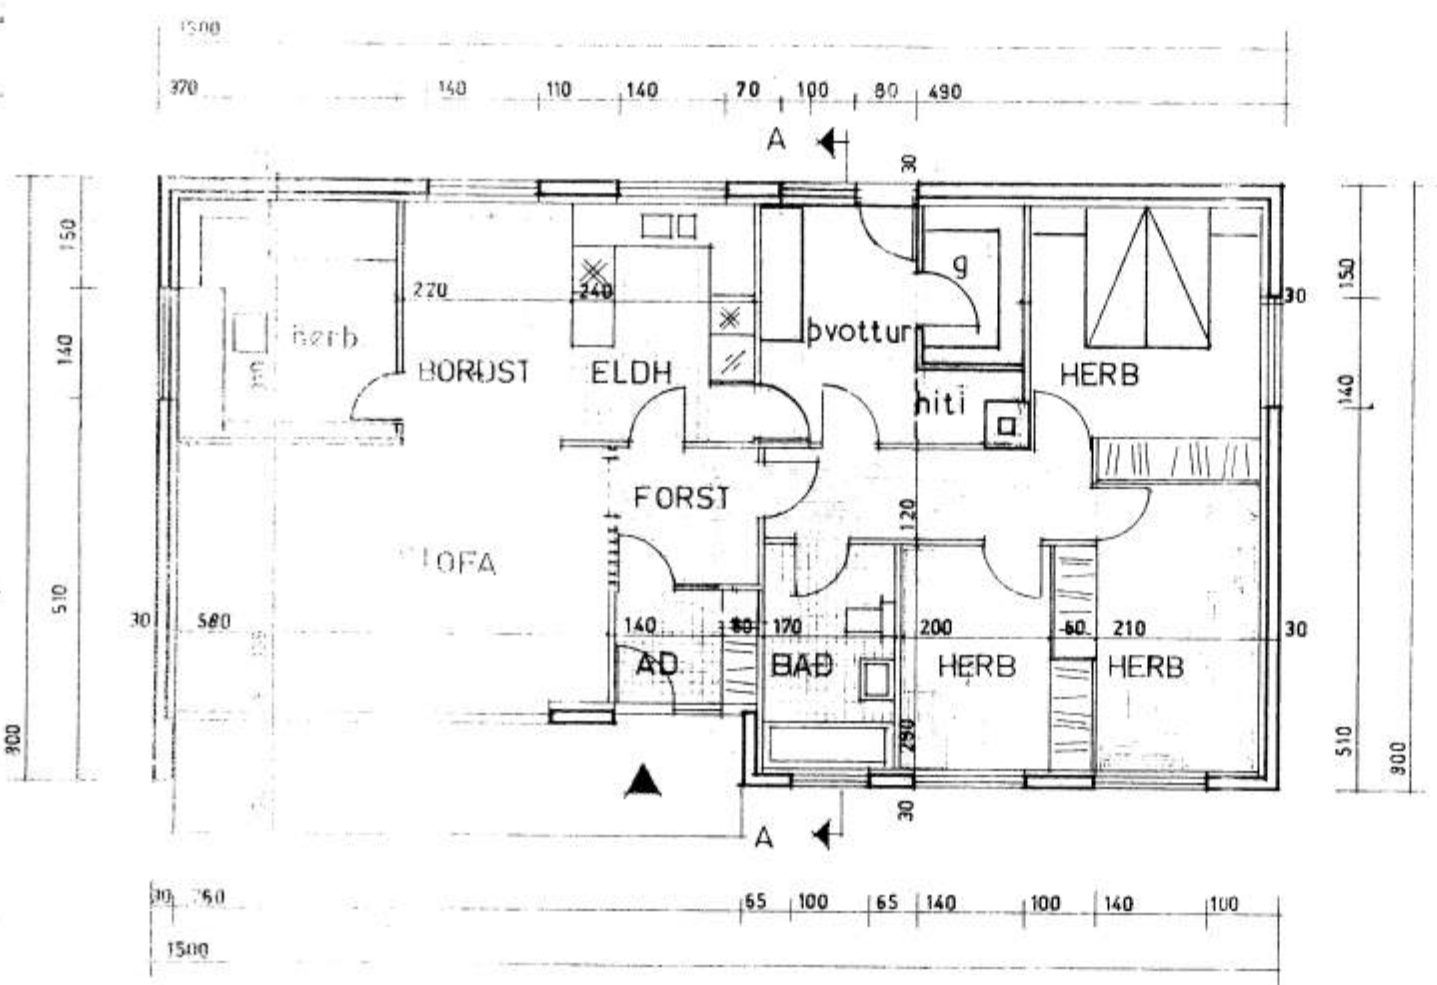

1243

Máttaram: f. h. *(initials)*
Hjónlífur Guðrún
Valley's íbúðir

16/

3

SAMÞYKKT AF BYGGINGARFULLTRÖÐA

1. 2. 3.

Sigrún Sveinbjörnsdóttir
BYGGINGARFULLTRÖÐA: T. VESTMANNAMAEY, ÍSL.

FLATARMÁL 113,7

VEGGIR:
ÚTVEGGIR 20 CM
EINANGRUN + MURHÚÐ
INNVEGGIR 10 CM

GRUNNMYND

breytt í júní 19

Vilhjálmur Hjálmar

HÚSNÆÐISMÁLASTOFN

GRUNNMYND, SNEIÐING
OG ÚTLIT
MÁL 1:100

Sigrún Sveinbjörnsdóttir

Halldór Halldórsson