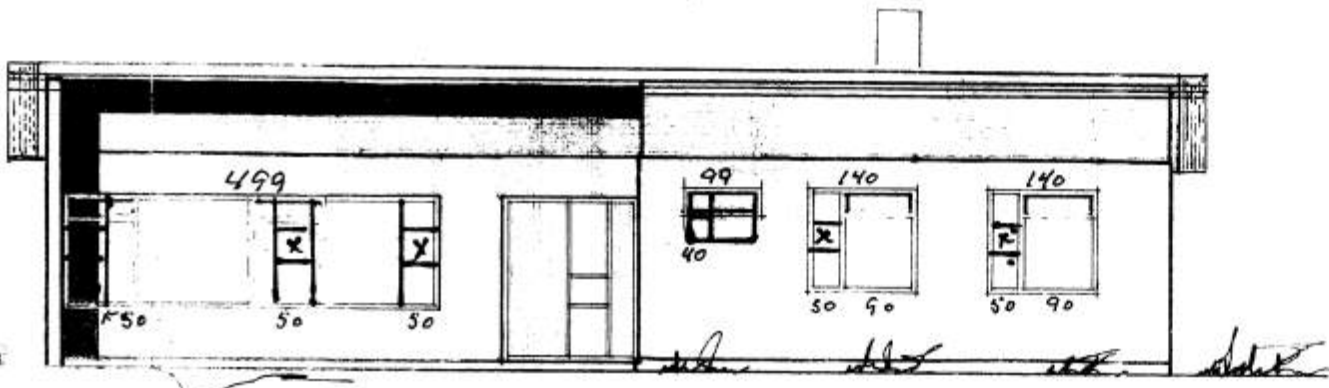

1243

Máttaram: f. h. *(initials)*
Hjónlífur Guðrún
Valley's íbúðir

16/

3

SAMÞYKKT AF BYGGINGARFULLTRÖÐA

1. 2. 3.

Sigrún Sveinbjörnsdóttir
BYGGINGARFULLTRÖÐA: T. VESTMANNAMAEY, ÍSL.

FLATARMÁL 113,7

VEGGIR:
ÚTVEGGIR 20 CM
EINANGRUN + MURHÚÐ
INNVEGGIR 10 CM

GRUNNMYND

breytt í júní 19

Vilhjálmur Hjálmar

HÚSNÆÐISMÁLASTOFN

GRUNNMYND, SNEIÐING
OG ÚTLIT
MÁL 1:100

Sigrún Sveinbjörnsdóttir

Halldór Halldórsson