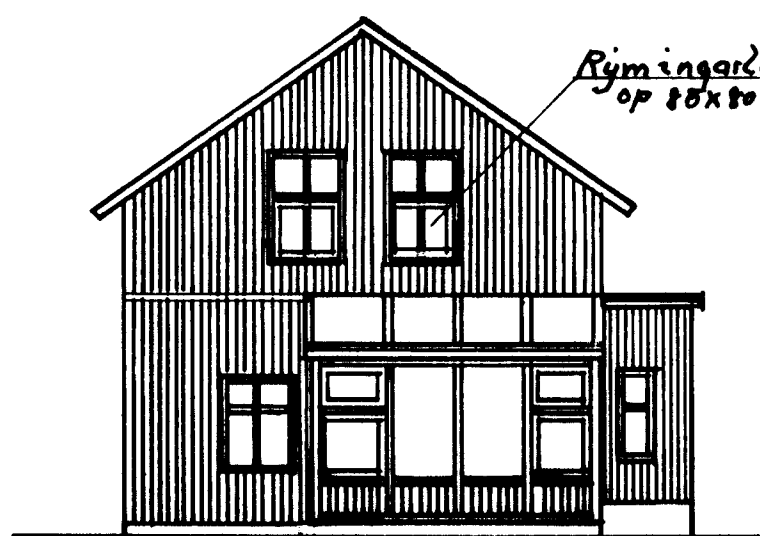

Vestur

Norður

Rymingarlaid  
50x100cm op

Austur

Rymingarlaid  
op 80x80cm

Suður

Rymingarlaid  
op 80x80cm

Veggur á  
húsi

Mazik 1:100	Brekastígur 15c Teikn. n. l.
1:20	Sólstofa: stard 14,4m - 42m <sup>3</sup>
1:500	Forstofa stard 7,0m <sup>2</sup> - 20m <sup>3</sup>
Orkuáætlun	Breiðing á gluggum.
Teiknað í júlí	Afslöðumynd. Húsveggjaklæðning
2003	Agúst Hreggviðinn 130737-3749