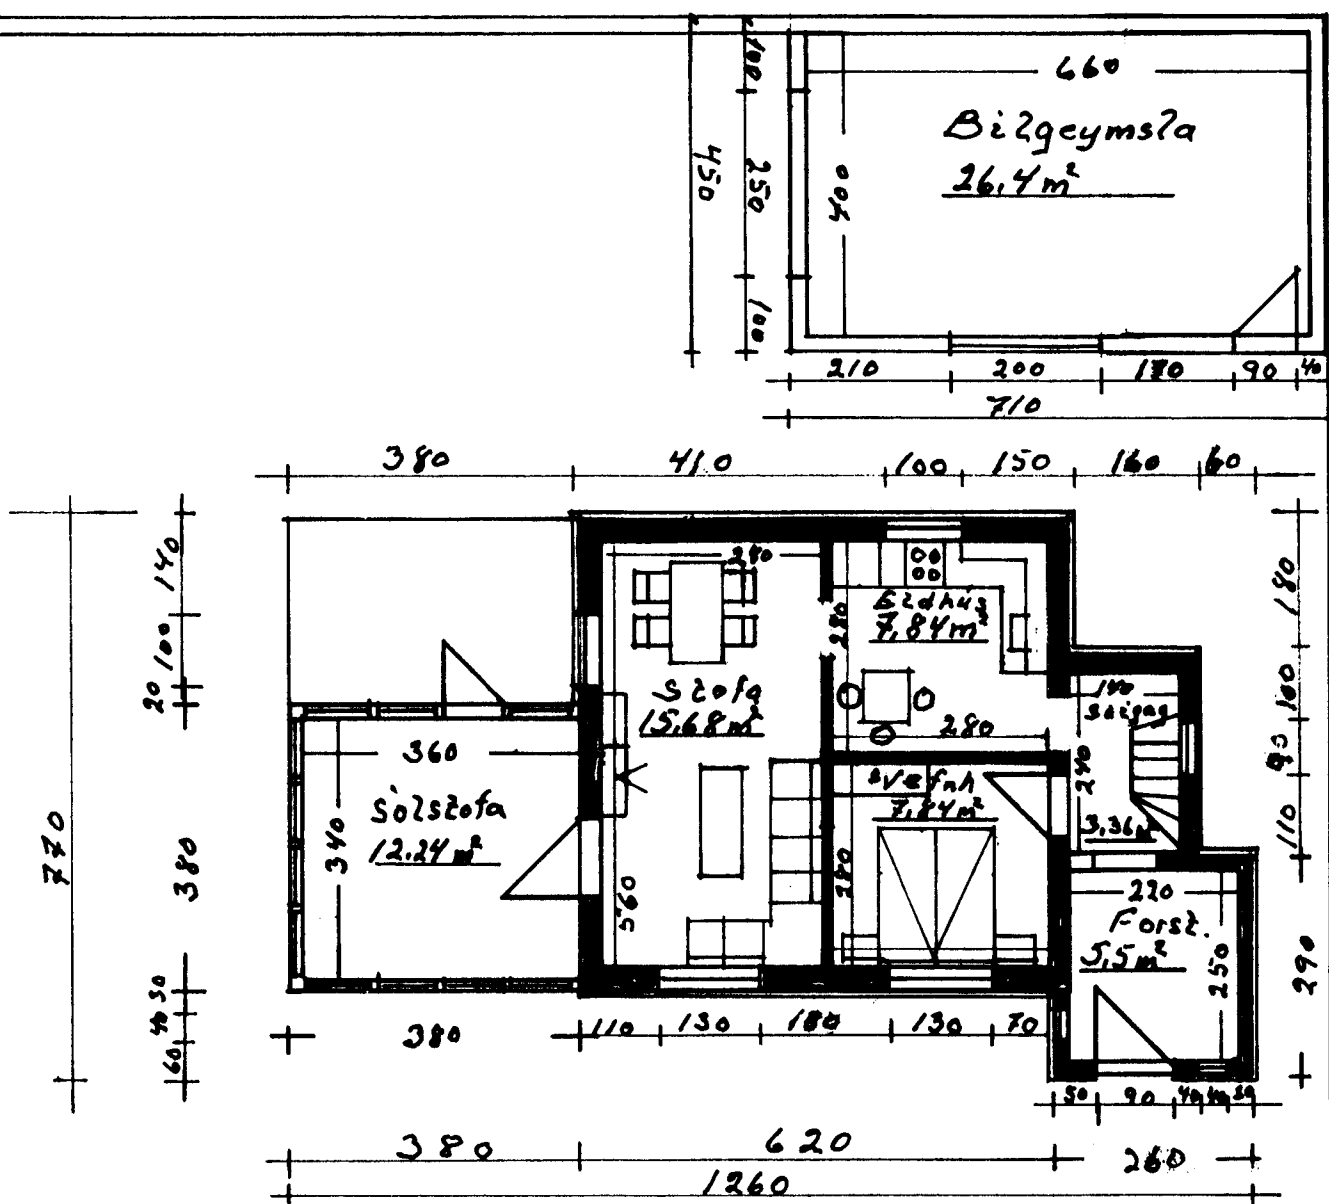

Vestur

Norður

Rymingarlaid  
50x100cm op

Austur

Rymingarlaid  
op 80x80cm

Suður

Rymingarlaid  
op 80x80cm

Veggur á  
húsi

Mazik 1:100	Brekastígur 15c Teikn. n. l.
1:20	Sólstofa: stard 14,4m - 42m <sup>3</sup>
1:500	Forstofa stard 7,0m <sup>2</sup> - 20m <sup>3</sup>
Orkuáætlun	Breiðing á gluggum.
Teiknað í júlí	Afslöðumynd. Húsveggjaklæðning
2003	Agúst Hreggviðinn 130737-3749