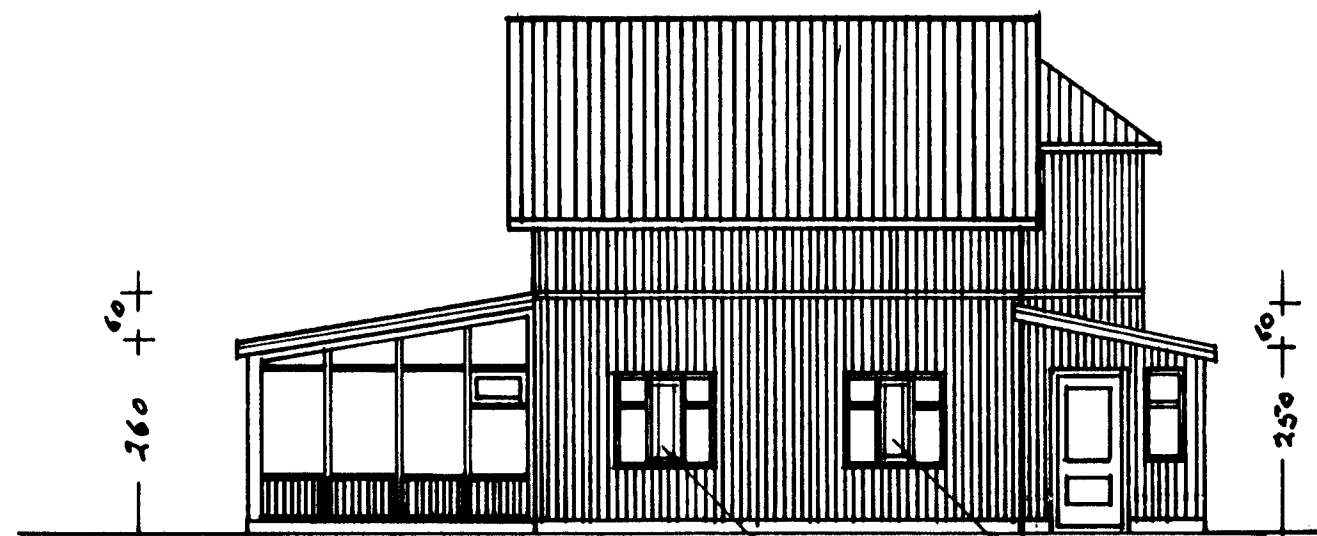

Vestur

Norður

Rymingarlaid  
50x100cm op

Austur

Rymingarlaid  
op 80x80cm

Suður

Rymingarlaid  
op 80x80cm

Veggur á  
húsi

Mazik 1:100	Brekastígur 15c Teikn. n. l.
1:20	Sólstofa: stard 14,4m - 42m <sup>3</sup>
1:500	Forstofa stard 7,0m <sup>2</sup> - 20m <sup>3</sup>
Orkuáætlun	Breiðing á gluggum.
Teiknað í júlí	Afslöðumynd. Húsveggjaklæðning
2003	Agúst Hreggviðinn 130737-3749