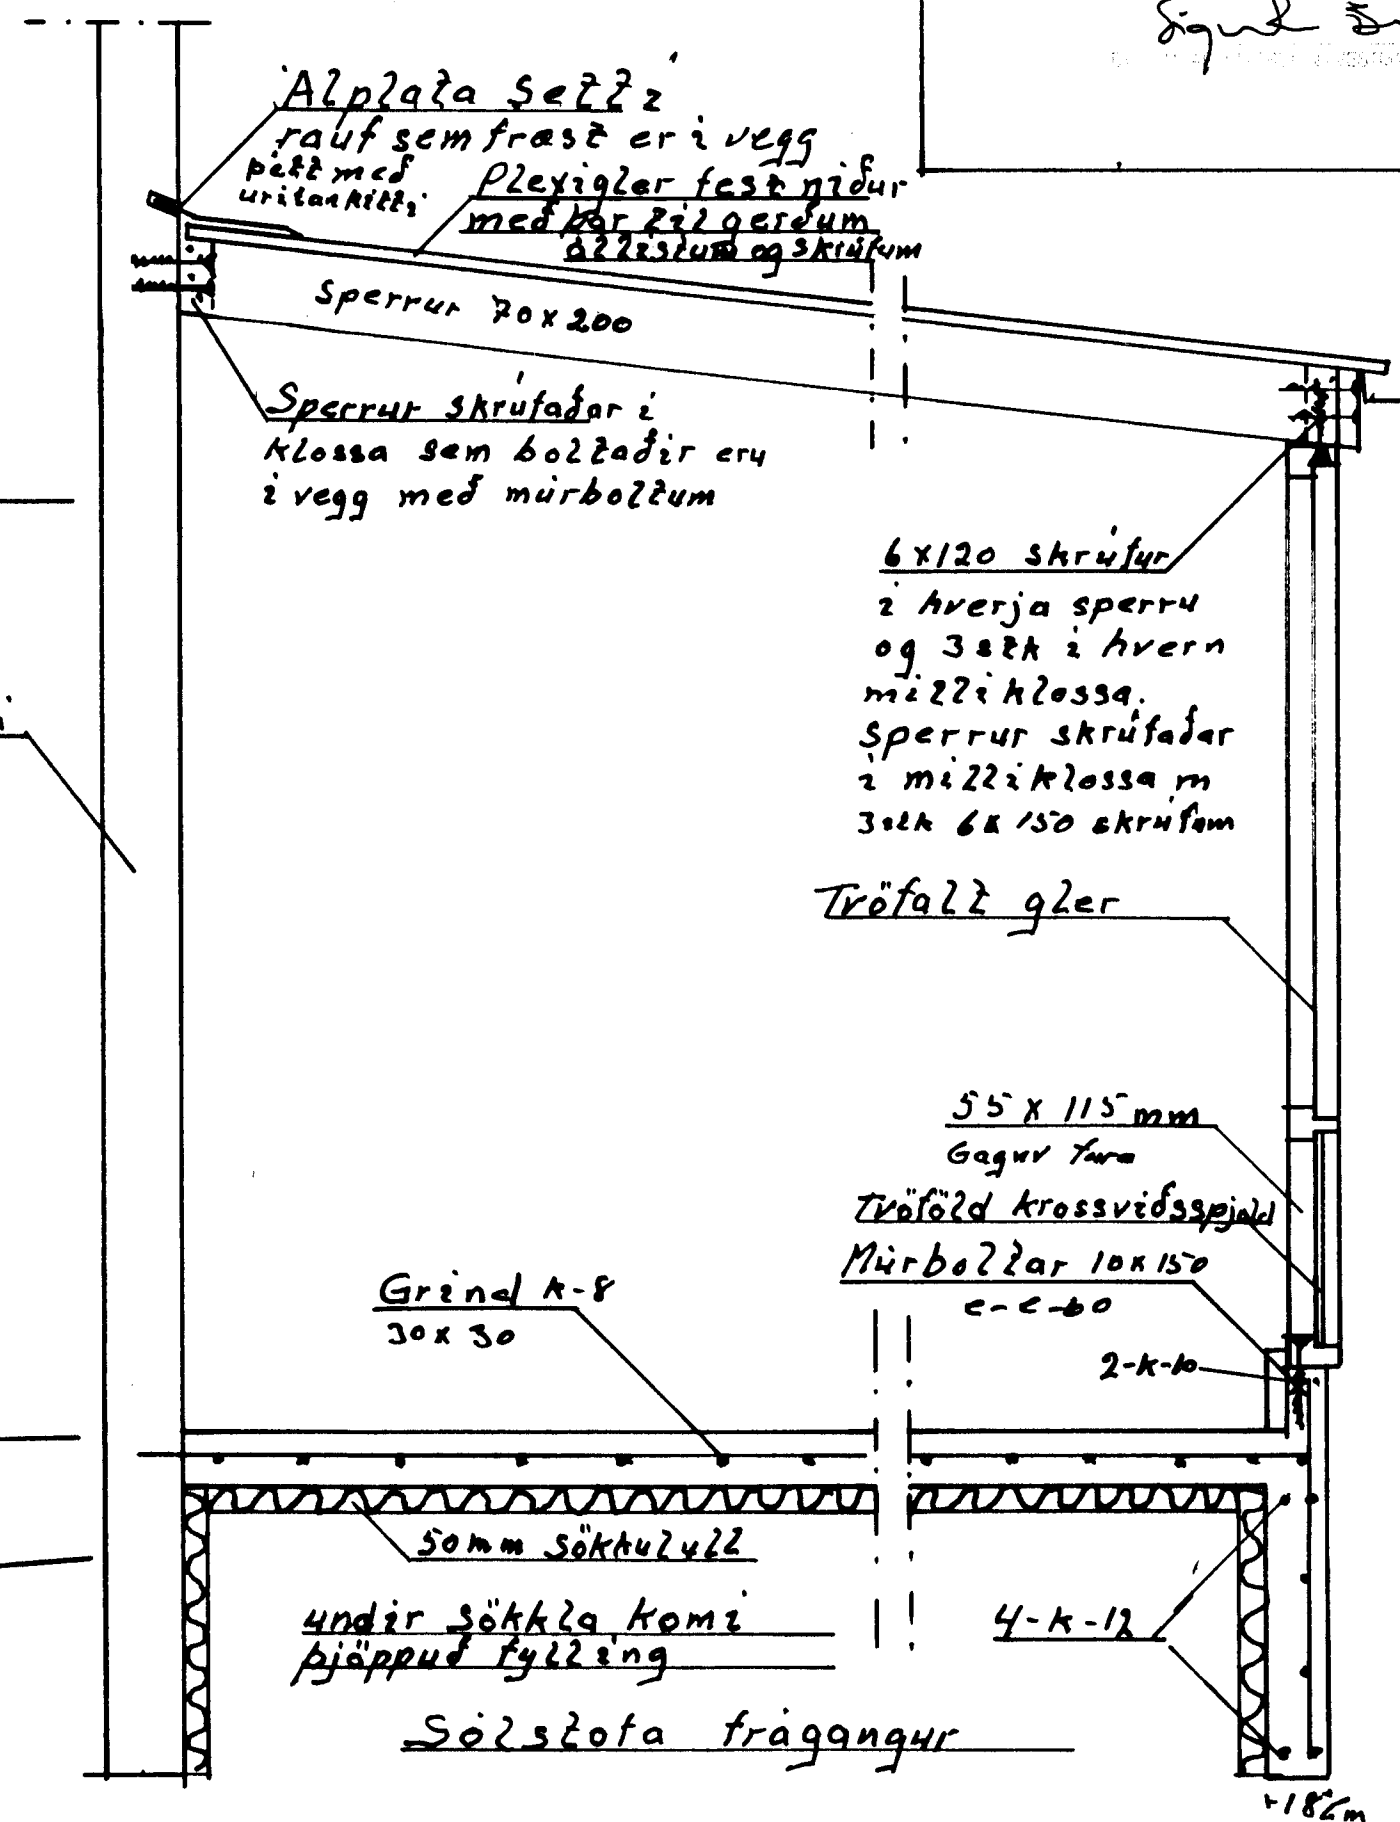

Vestur

Norður

Rymingarlaid  
50x100cm op

Austur

Rymingarlaid  
op 80x80cm

Suður

Rymingarlaid  
op 80x80cm

Veggur á  
húsi

Mazik 1:100	Brekastígur 15c Teikn. n. l.
1:20	Sólstofa: stard 14,4m - 42m <sup>3</sup>
1:500	Forstofa stard 7,0m <sup>2</sup> - 20m <sup>3</sup>
Orkuáætlun	Breiðing á gluggum.
Teiknað í júlí	Afslöðumynd. Húsveggjaklæðning
2003	Agúst Hreggviðinn 130737-3749