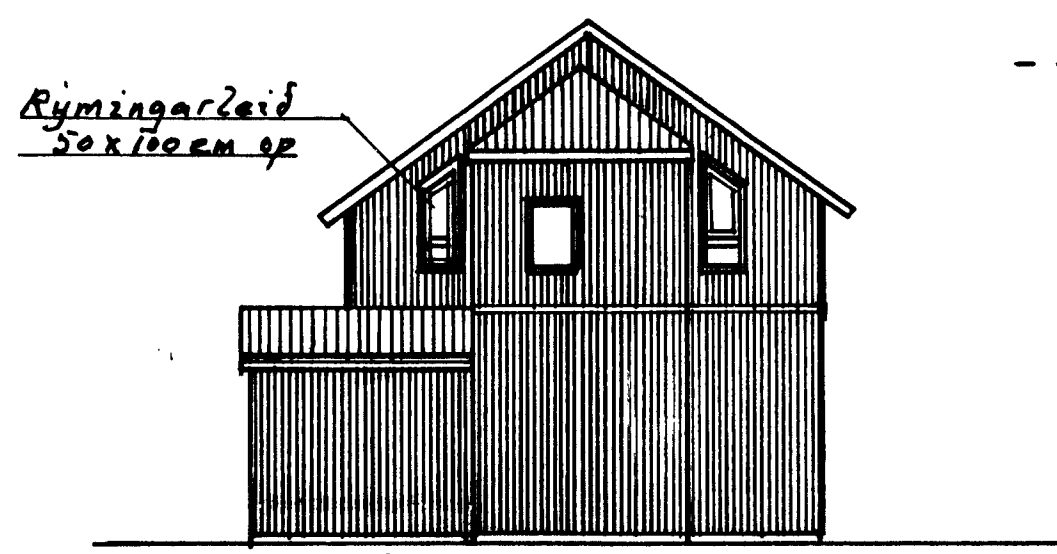

Vestur

Norður

Rymingarlaid  
50x100cm op

Austur

Rymingarlaid  
op 80x80cm

Suður

Rymingarlaid  
op 80x80cm

Veggur á  
húsi

Mazik 1:100	Brekastígur 15c Teikn. n. l.
1:20	Sólstofa: stard 14,4m - 42m <sup>3</sup>
1:500	Forstofa stard 7,0m <sup>2</sup> - 20m <sup>3</sup>
Orkuáætlun	Breiðing á gluggum.
Teiknað í júlí	Afslöðumynd. Húsveggjaklæðning
2003	Agúst Hreggviðinn 130737-3749