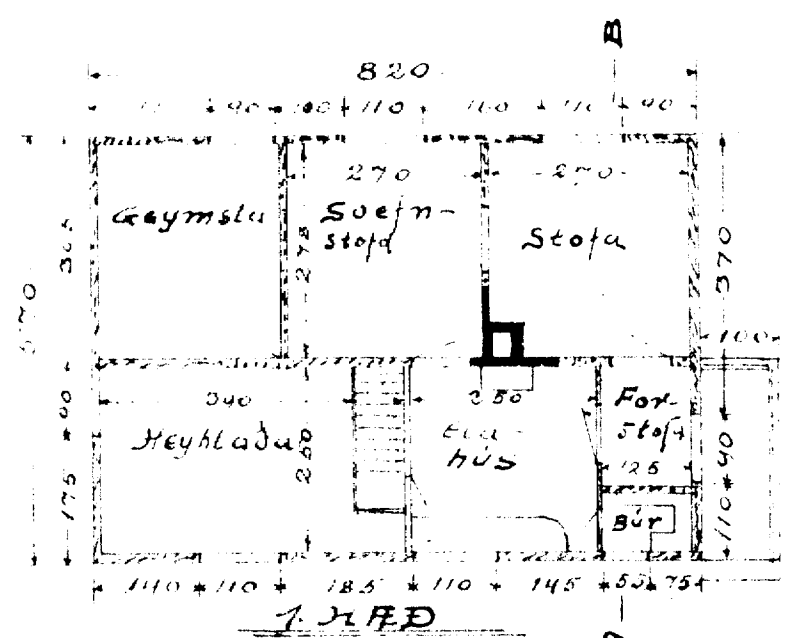

# HUS GUÐRÚNAR RÚNÓLFSDÓTTUR.

M.K. 1:100

AFSTÖÐUMYND

M.K. 1:500

GRUNNFLÓTUR

BAKHLIÐ

*Restmannavegur 15. febr. 1930  
 M. S. Jónsson  
 Sumarhúsið*