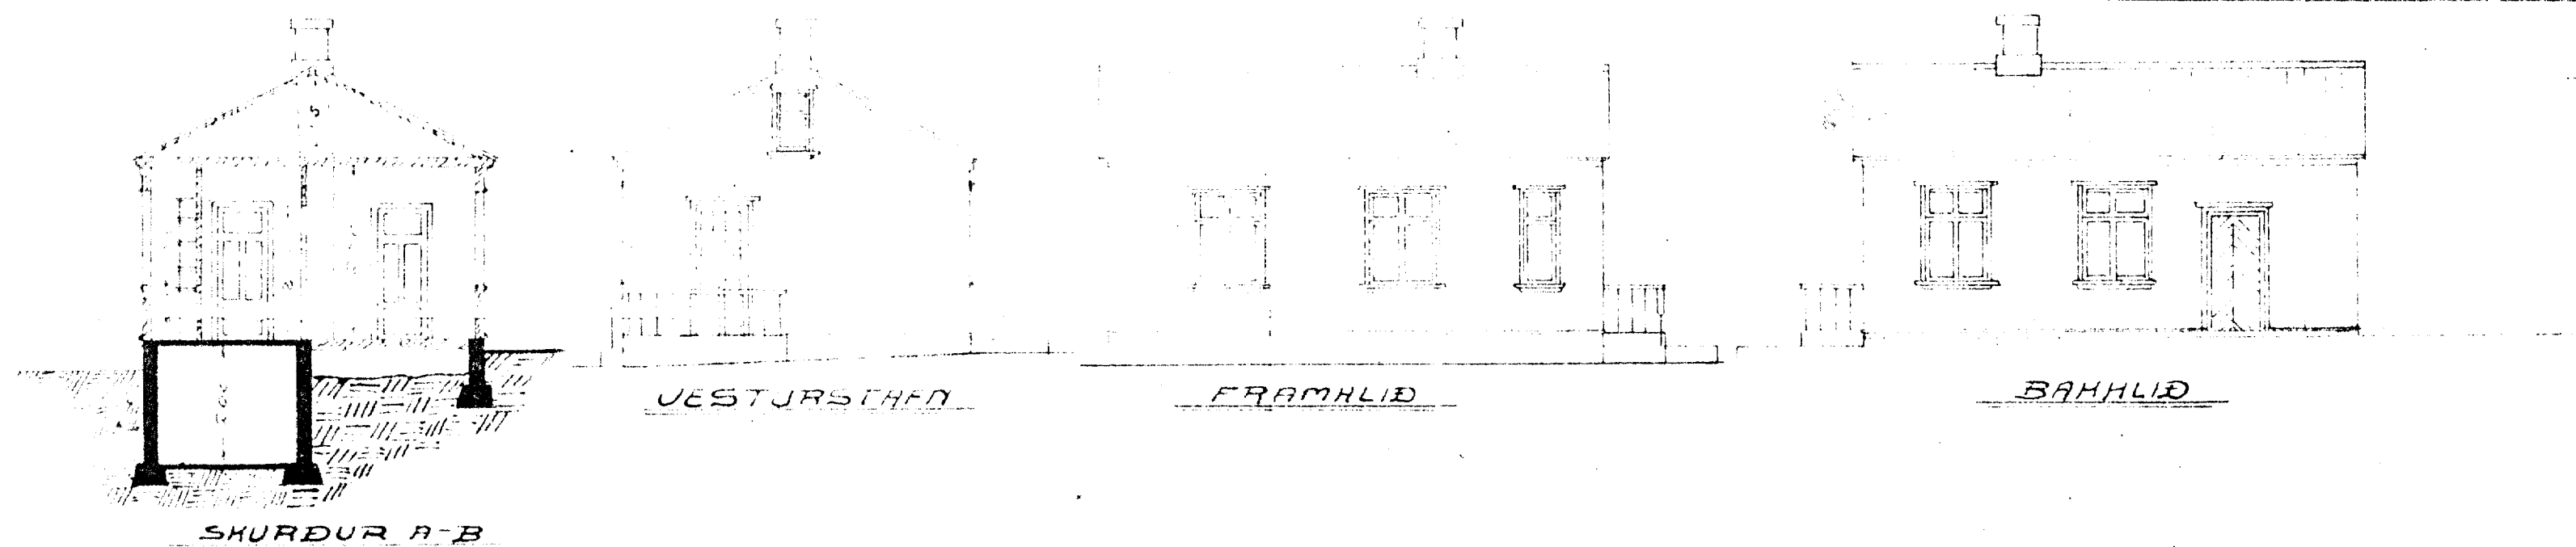

# HUS GUÐRÚNAR RÚNÓLFSDÓTTUR.

M.K. 1:100

AFSTÖÐUMYND

M.K. 1:500

GRUNNFLÓTUR

BAKHLIÐ

*Restmannavegur 15. febr. 1930  
 M. S. Jónsson  
 Sumarhúsið*