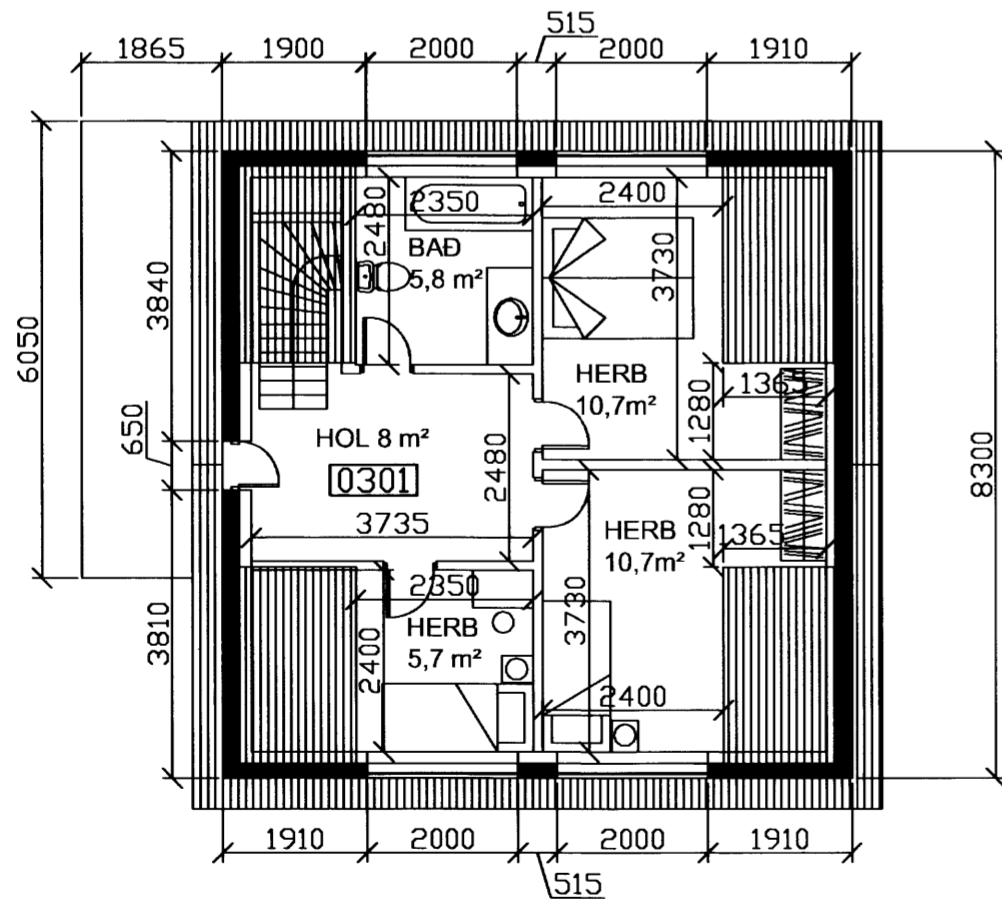

Samþykkt
 SÁMÞYKKT AF BYGGINGARFULLTRÚA

1 hæð mkv:1:100

2 hæð mkv:1:100

3 hæð mkv:1:100

Skýringar:	netto	brúttó
1 hæð	56,8m²	76,9m²
2 hæð	60,4m²	76,9m²
3 hæð (ris)	40,9m²	57,0m²
Samtals	158,1m²	210,8m²

Verkefni:	BREKASTÍGUR 24 VESTMANNAEYJUM	
Dags:	05-06-2009	Mkv: 1:100
Teikn nr:	090601	
Samþykkt:	<i>Agnar Hreggvaldsson</i>	