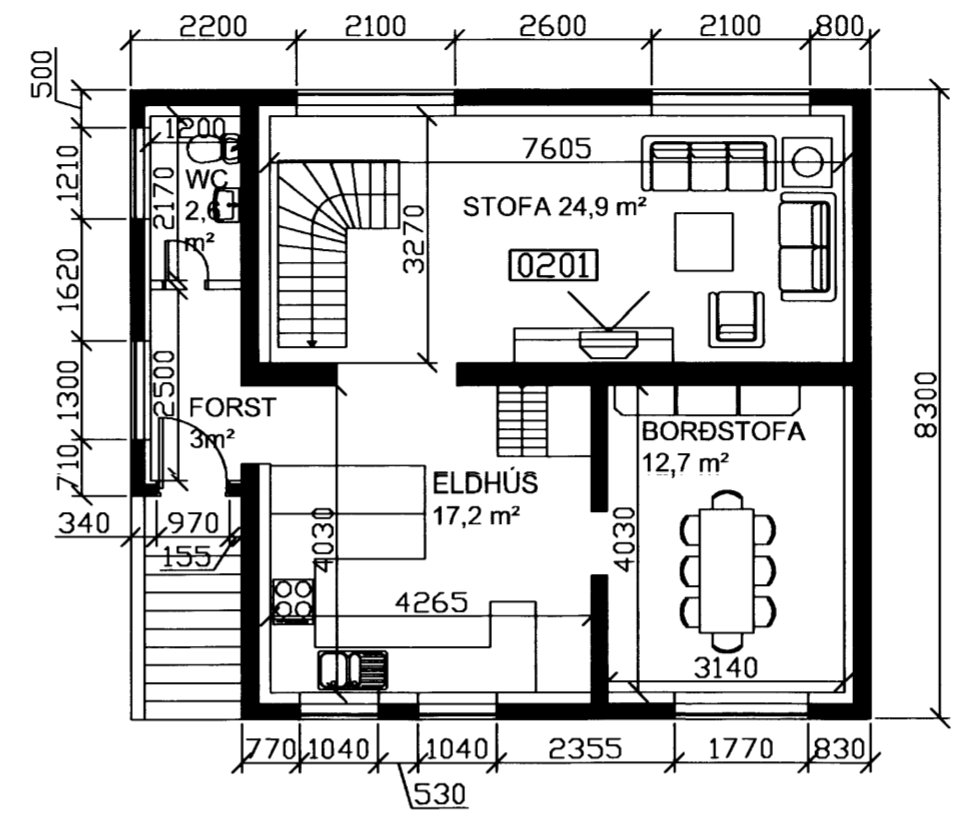

Samþykkt
 SÁMÞYKKT AF BYGGINGARFULLTRÚA

1 hæð mkv:1:100

2 hæð mkv:1:100

3 hæð mkv:1:100

Skýringar:	netto	brúttó
1 hæð	56,8m²	76,9m²
2 hæð	60,4m²	76,9m²
3 hæð (ris)	40,9m²	57,0m²
Samtals	158,1m²	210,8m²

Verkefni:	BREKASTÍGUR 24 VESTMANNAEYJUM	
Dags:	05-06-2009	Mkv: 1:100
Teikn nr:	090601	
Samþykkt:	<i>Agnar Hreggvaldsson</i>	