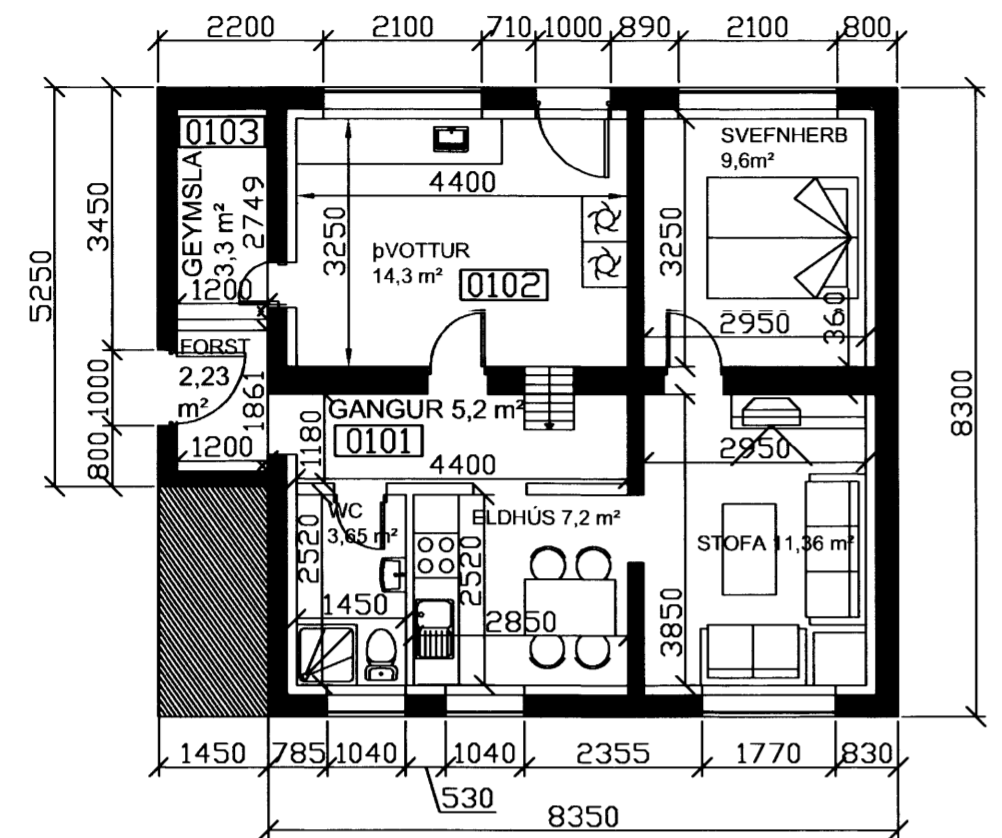

Samþykkt
 SÁMÞYKKT AF BYGGINGARFULLTRÚA

1 hæð mkv:1:100

2 hæð mkv:1:100

3 hæð mkv:1:100

Skýringar:	netto	brúttó
1 hæð	56,8m²	76,9m²
2 hæð	60,4m²	76,9m²
3 hæð (ris)	40,9m²	57,0m²
Samtals	158,1m²	210,8m²

Verkefni:	BREKASTÍGUR 24 VESTMANNAEYJUM	
Dags:	05-06-2009	Mkv: 1:100
Teikn nr:	090601	
Samþykkt:	<i>Agnar Hreggvaldsson</i>	